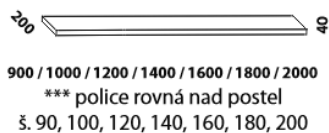

ROMANA buk – pokračování

Doplňky LENA buk – pokračování

*** nelze uchytit do sádkartonu a obdobných příček

Vzorník barevného provedení je k dispozici na našich prodejnách nebo na loznice.cz.