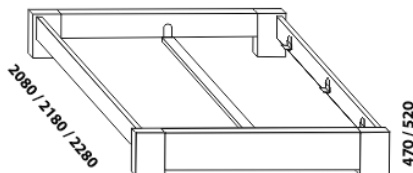

ROMANA – masivní buk, masivní jádrový buk

Provedení: masiv – průběžná lamela. Zásuvka pod postel a úložný prostor Max – masiv nebo dýha (nelze v jádrovém buku).

Povrchová úprava: lak nebo olej.

TLoušťka materiálu postele: 40 mm. Označený rozměr * = oblé provedení postele. Noční stolky (vyjma varianty bez zásuvky), komody a lavice lze objednávat v oblém provedení (oblá přední a obě boční horní hrany půdy). Vnitřní a nepohledové části nočních stolků, komod, zásuvek pod postel a úložných prostorů (záda, dna) nejsou vyráběny z masivu. Zásuvky nočních stolků a komod jsou vybaveny volitelně krytými plnovýsuvy s dotahem nebo krytými plnovýsuvy s funkcí "push on".

1010* / 1110* / 1310* / 1510* / 1710* / 1910* / 2110* / 2310*

990 / 1090 / 1290 / 1490 / 1690 / 1890 / 2090 / 2290

postel ROMANA buk
90, 100, 120 x 200, 210, 220
140, 160, 180, 200, 220 x 200, 210, 220

1010* / 1110* / 1310* / 1510* / 1710* / 1910* / 2110* / 2310*

Vzdálenost od podlahy k horní hraně postranice postele je 450 mm, u zvýšené postele 500 mm. Výška postranice postele je 200 mm. **Hloubka zapuštění** nosných patek pod rošty postele od horní hrany postranice je 80-155 mm. Volitelná šířka nohou 20 nebo 30 cm u postelí od vnitřní šířky 160 cm****. U čel a bočnic postele lze zvolit ostré nebo oblé* provedení. **Zadní (nepohledová) část čela u hlavy je povrchově dokončena – postel lze umístit i do prostoru.** Dvouposteje (od vnitřní šířky 160 cm) jsou osazeny samonosnou středovou vzpěrou.

* detail oblého provedení postelí

**** zadní čelo – šířka nohy 20 cm / 30 cm

**** přední čelo – šířka nohy 20 cm / 30 cm

Doplňky LENA – masivní divoký dub

** Vnější rozměry úložného prostoru Max jsou z konstrukčních důvodů a pro zachování odvětrávání vždy menší než jsou vnitřní rozměry postele.