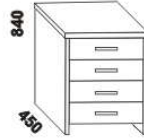

noční stolek
zásvěsný čtvercový
L nebo P

lavice

1000
komoda
1-dveřová 4-zásuvková
dveře P nebo L

1000
komoda
4-zásuvková

980
komoda
3-zásuvková

600
komoda
4-zásuvková úzká

600
zrcadlo
závěsné

*** police rovná nad postel
š. 90, 100, 120, 140, 160, 180, 200