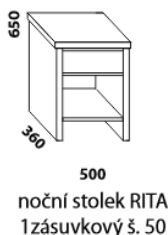

** Vnější rozměry úložného prostoru Max jsou z konstrukčních důvodů a pro zachování odvětrávání vždy menší než jsou vnitřní rozměry postele.

ROMANA buk – pokračování

Doplňky LENA buk – pokračování

*** nelze uchytit do sádkartonu a obdobných příček

Vzdálenost od podlahy k horní hraně postranice postele je 450 mm, u zvýšené postele 500 mm. Výška postranice postele je 200 mm. **Hloubka zapuštění** nosných patek pod rošty postele od horní hrany postranice je 80-155 mm. Volitelná šířka nohou 20 nebo 30 cm u postelí od vnitřní šířky 160 cm****. U čel a bočnic postele lze zvolit ostré nebo oblé* provedení. **Zadní (nepohledová) část čela u hlavy je povrchově dokončena – postel lze umístit i do prostoru.** Dvouposteje (od vnitřní šířky 160 cm) jsou osazeny samonosnou středovou vzpěrou.