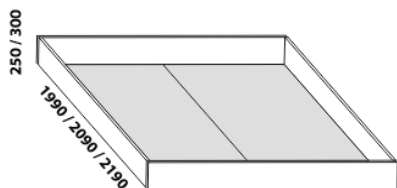

U čela a bočnic postele lze zvolit ostré nebo oblé* provedení. **Zadní (nepohledová) část čela u hlavy je povrchově dokončena – postel lze umístit i do prostoru.** Dvoupostele (od vnitřní šířky 140 cm) jsou osazeny samonosnou středovou vzpěrou. Pod postele ROMANA VB nelze umístit zásuvku pod postel.

* detail oblého provedení postelí

**** zadní čelo – šířka nohy 20 cm / 30 cm

**** přední čelo – šířka nohy 20 cm / 30 cm

Doplňky LENA – masivní buk, masivní jádrový buk

890 / 990 / 1190 / 1390 / 1590 / 1790 / 1990
úložný prostor Max **
90, 100, 120 x 200, 210, 220
140, 160, 180, 200 x 200, 210, 220

** Vnější rozměry úložného prostoru Max jsou z konstrukčních důvodů a pro zachování odvětrávání vždy menší než jsou vnitřní rozměry postele.

ROMANA buk – pokračování

Doplňky LENA buk – pokračování

*** nelze uchytit do sádkartonu a obdobných příček