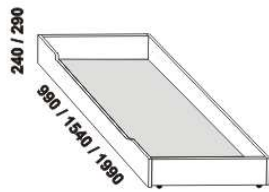

ROMANA dub – pokračování

Doplňky LENA dub – pokračování

650 / 750 / 850
zásuvka pod postel
š. 99, 154 a 199