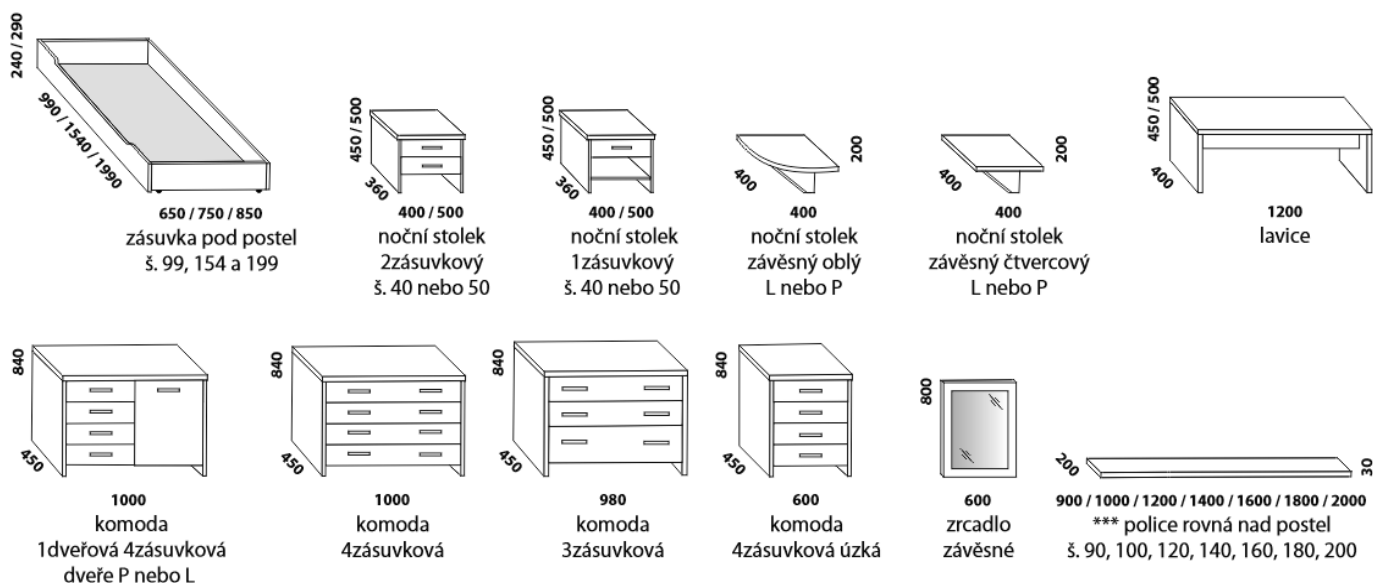

ROMANA dub – pokračování

Doplňky LENA dub – pokračování

*** nelze uchytit do sádkartonu a obdobných příček

Vzorník barevného provedení je k dispozici na našich prodejnách nebo na loznice.cz.