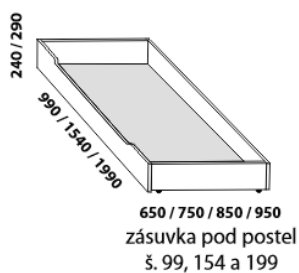

Hloubka zapuštění nosných patek pod rošty postele od horní hrany postranice je volitelně 80-155 mm (pro možnost úložného prostoru Max) nebo 200-275 mm (pro vysoké matrace, nelze úložný prostor Max). Volitelná šířka nohou 20 nebo 30 cm u postelí od vnitřní šířky 140 cm****.

U čela a bočnic postele lze zvolit ostré nebo oblé* provedení. **Zadní (nepohledová) část čela u hlavy je povrchově dokončena – postel lze umístit i do prostoru.** Dvoupostele (od vnitřní šířky 140 cm) jsou osazeny samonosnou středovou vzpěrou. Pod postele ROMANA VB nelze umístit zásuvku pod postel.

* detail oblého provedení postelí

**** zadní čelo – šířka nohy 20 cm / 30 cm

**** přední čelo – šířka nohy 20 cm / 30 cm

Doplňky LENA – masivní buk, masivní jádrový buk

890 / 990 / 1190 / 1390 / 1590 / 1790 / 1990
úložný prostor Max **
90, 100, 120 x 200, 210, 220
140, 160, 180, 200 x 200, 210, 220

** Vnější rozměry úložného prostoru Max jsou z konstrukčních důvodů a pro zachování odvětrávání vždy menší než jsou vnitřní rozměry postele.

ROMANA buk – pokračování

Doplňky LENA buk – pokračování

*** nelze uchytit do sádkartonu a obdobných příček