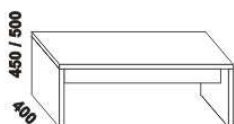

** Vnější rozměry úložného prostoru Max jsou z konstrukčních důvodů a pro zachování odvětrávání vždy menší než jsou vnitřní rozměry postele.

ROMANA buk – pokračování

Doplňky LENA buk – pokračování

650 / 750 / 850 / 950
zásuvka pod postel
š. 99, 154 a 199

400 / 500
noční stolek
2-zásuvkový
š. 40 nebo 50

400 / 500
noční stolek
1-zásuvkový
š. 40 nebo 50

400
noční stolek
závěsný oblý
L nebo P

400
noční stolek
závěsný čtvercový
L nebo P

500
noční stolek
bez zásuvky
L nebo P