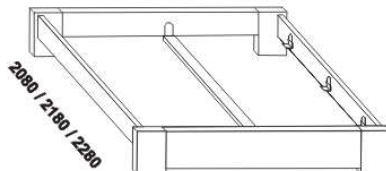

ROMANA – masivní buk, masivní jádrový buk

Provedení: masiv – průběžná lamela. Zásuvka pod postel a úložný prostor Max – masiv (nelze v jádrovém buku) nebo dýha.

Povrchová úprava: lak nebo olej.

Tloušťka materiálu postele je 40 mm. Označený rozměr * = oblé provedení postele. Noční stolky (vyjma varianty bez zásuvky), komody a lavici lze objednávat v oblém provedení (oblá přední a obě boční horní hrany půdy). Vnitřní a nepohledové části nočních stolků, komod, zásuvek pod postel a úložných prostorů (záda, dna) nejsou vyráběny z masivu. Zásuvky nočních stolků a komod jsou vybaveny volitelně krytými plnovýsuvy s dotahem nebo krytými plnovýsuvy s funkcí "push on".

1010° / 1110° / 1310° / 1510° / 1710° / 1910° / 2110° / 2310°

990 / 1090 / 1290 / 1490 / 1690 / 1890 / 2090 / 2290

postel ROMANA
90, 100, 120 x 200, 210, 220
140, 160, 180, 200, 220 x 200, 210, 220

1010° / 1110° / 1310° / 1510° / 1710° / 1910° / 2110° / 2310°

990 / 1090 / 1290 / 1490 / 1690 / 1890 / 2090 / 2290

postel ROMANA NR-NR buk
90, 100, 120 x 200, 210, 220
140, 160, 180, 200, 220 x 200, 210, 220

noční stolek
š. 50 nebo 60

komoda
3-zásuvková

Vzdálenost od podlahy k horní hraně postranice postele je 450 mm, u zvýšené postele 500 mm. **Hloubka zapuštění** nosných patek pod rošty postele od horní hrany postranice je 80-155 mm. Volitelná šířka nohou 20 nebo 30 cm u postelí od vnitřní šířky 140 cm****. U čel a bočnic postele lze zvolit ostré nebo oblé* provedení. Zadní (nepohledová) část čela u hlavy je povrchově dokončena – postel lze umístit do prostoru. Dvoupostele (od vnitřní šířky 140 cm) jsou osazeny samonosnou středovou vzpěrou.