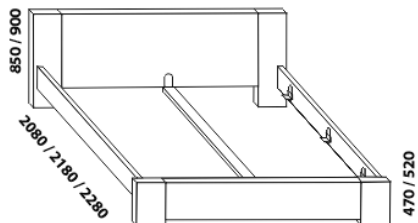

ROMANA – masivní buk, masivní jádrový buk

Provedení: masiv – průběžná lamela. Zásuvka pod postel a úložný prostor Max – masiv nebo dýha (nelze v jádrovém buku).

Povrchová úprava: lak nebo olej.

TLoušťka materiálu postele: 40 mm. Označený rozměr * = oblé provedení postele. Noční stolky (vyjma varianty bez zásuvky), komody a lavice lze objednávat v oblém provedení (oblá přední a obě boční horní hrany půdy). Vnitřní a nepohledové části nočních stolků, komod, zásuvek pod postel a úložných prostorů (záda, dna) nejsou vyráběny z masivu. Zásuvky nočních stolků a komod jsou vybaveny volitelně krytými plnovýsuvy s dotahem nebo krytými plnovýsuvy s funkcí "push on".

1010* / 1110* / 1310* / 1510* / 1710* / 1910* / 2110* / 2310*

990 / 1090 / 1290 / 1490 / 1690 / 1890 / 2090 / 2290

postel ROMANA buk
90, 100, 120 x 200, 210, 220
140, 160, 180, 200, 220 x 200, 210, 220

1010* / 1110* / 1310* / 1510* / 1710* / 1910* / 2110* / 2310*

Vzdálenost od podlahy k horní hraně postranice postele je 450 mm, u zvýšené postele 500 mm. Výška postranice postele je 200 mm. **Hloubka zapuštění** nosných patek pod rošty postele od horní hrany postranice je 80-155 mm. Volitelná šířka nohou 20 nebo 30 cm u postelí od vnitřní šířky 160 cm****. U čel a bočnic postele lze zvolit ostré nebo oblé* provedení. **Zadní (nepohledová) část čela u hlavy je povrchově dokončena – postel lze umístit i do prostoru.** Dvouposteje (od vnitřní šířky 160 cm) jsou osazeny samonosnou středovou vzpěrou.

* detail oblého provedení postelí

**** zadní čelo – šířka nohy 20 cm / 30 cm

**** přední čelo – šířka nohy 20 cm / 30 cm

Doplňky LENA – masivní divoký dub

** Vnější rozměry úložného prostoru Max jsou z konstrukčních důvodů a pro zachování odvětrávání vždy menší než jsou vnitřní rozměry postele.