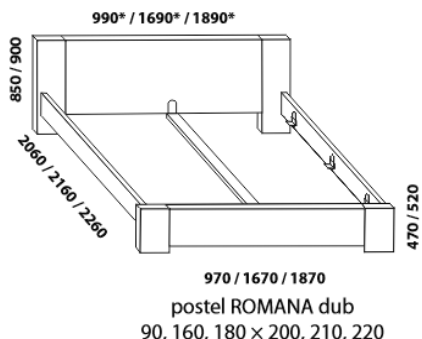

* detail oblého provedení postelí

**** zadní čelo – šířka nohy 20 cm / 30 cm

**** přední čelo – šířka nohy 20 cm / 30 cm

Doplňky LENA – masivní buk, masivní jádrový buk

890 / 990 / 1190 / 1390 / 1590 / 1790 / 1990
úložný prostor Max **
90, 100, 120 x 200, 210, 220
140, 160, 180, 200 x 200, 210, 220

** Vnější rozměry úložného prostoru Max jsou z konstrukčních důvodů a pro zachování odvětrávání vždy menší než jsou vnitřní rozměry postele.

ROMANA buk – pokračování

Doplňky LENA buk – pokračování

*** nelze uchytit do sádkartonu a obdobných příček

Vzdálenost od podlahy k horní hraně postranice postele je 450 mm, u zvýšené postele 500 mm. Výška postranice postele je 200 mm. **Hloubka zapuštění** nosných patek pod rošty postele od horní hrany postranice je 80-155 mm. Volitelná šířka nohou 20 nebo 30 cm u postelí od vnitřní šířky 160 cm****. U čel a bočnic postele lze zvolit ostré nebo oblé* provedení. **Zadní (nepohledová) část čela u hlavy je povrchově dokončena – postel lze umístit i do prostoru.** Dvouposteje (od vnitřní šířky 160 cm) jsou osazeny samonosnou středovou vzpěrou.