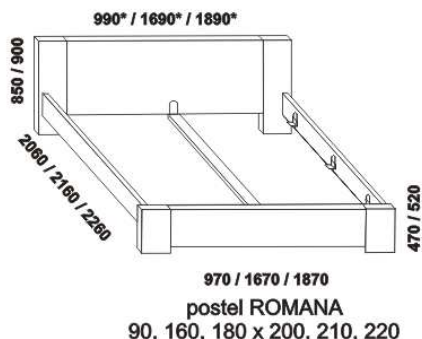

buk jádrový
lak přírodní

buk jádrový
olej přírodní

ROMANA – masivní divoký dub

Provedení: masiv – kombinace průběžná lamela (čela) a cink (postranice). Komody a noční stolky – masiv průběžná lamela, zásuvka pod postel a úložný prostor Max – dýha nebo masiv (cink). **Povrchová úprava:** lak nebo olej. Tloušťka materiálu postele: 30 mm. Označený rozměr * = oblé provedení postele. Noční stolky, komody a lavice lze objednávat v oblém provedení (oblá přední a obě boční horní hrany púdy). Vnitřní a nepohledové části nočních stolků, komod, zásuvek pod postel a úložných prostorů (záda, dna) nejsou vyráběny z masivu. Zásuvky nočních stolků a komod jsou vybaveny volitelně krytými plnovýsuvy s dotahem nebo krytými plnovýsuvy s funkcí "push on".

Vzdálenost od podlahy k horní hraně postranice postele je 450 mm, u zvýšené postele 500 mm. **Hloubka zapuštění** nosných patek pod rošty postele od horní hrany postranice je 80-155 mm. Volitelná šířka nohou 20 nebo 30 cm u postelí od vnitřní šířky 160 cm****. U čel a bočnic postele lze zvolit ostré nebo oblé* provedení. Zadní (nepohledová) část čela u hlavy je povrchově dokončena – postel lze umístit i do prostoru. Dvoupostele (od vnitřní šířky 160 cm) jsou osazeny samonosnou středovou vzpěrou.

Vzdálenost od podlahy k horní hraně postranice postele je 500 mm. **Hloubka zapuštění** nosných patek pod rošty postele od horní hrany postranice je volitelně 80-155 mm (pro možnost úložného prostoru Max) nebo 200-275 mm (pro vysoké matrace, nelze úložný prostor Max). Volitelná šířka nohou 20 nebo 30 cm u postelí od vnitřní šířky 160 cm****. U čel a bočnic postele lze zvolit ostré nebo oblé* provedení. Zadní (nepohledová) část čela u hlavy je povrchově dokončena – postel lze umístit i do prostoru. Dvoupostele (od vnitřní šířky 160 cm) jsou osazeny samonosnou středovou vzpěrou. Pod postele ROMANA VB nelze umístit zásuvku pod postel.