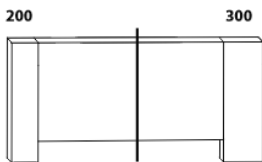

**** zadní čelo – šířka nohy 20 cm / 30 cm