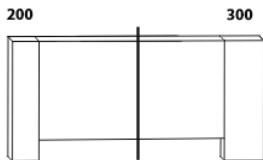

Vzdálenost od podlahy k horní hraně postranice postele je 450 mm, u zvýšené postele 500 mm. Výška postranice postele je 200 mm. **Hloubka zapuštění** nosných patek pod rošty postele od horní hrany postranice je 80-155 mm. Volitelná šířka nohou 20 nebo 30 cm u postelí od vnitřní šířky 160 cm****. U čel a bočnic postele lze zvolit ostré nebo oblé* provedení. **Zadní (nepohledová) část čela u hlavy je povrchově dokončena – postel lze umístit i do prostoru.** Dvouposteje (od vnitřní šířky 160 cm) jsou osazeny samonosnou středovou vzpěrou.

Vzdálenost od podlahy k horní hraně postranice postele je 500 mm. Výška postranice postele je 300 mm.

Hloubka zapuštění nosných patek pod rošty postele od horní hrany postranice je volitelně 80-155 mm (pro možnost úložného prostoru Max) nebo 200-275 mm (pro vysoké matrace, nelze úložný prostor Max). Volitelná šířka nohou 20 nebo 30 cm u postelí od vnitřní šířky 160 cm****. U čel a bočnic postele lze zvolit ostré nebo oblé* provedení. **Zadní (nepohledová) část čela u hlavy je povrchově dokončena – postel lze umístit i do prostoru.** Dvouposteje (od vnitřní šířky 160 cm) jsou osazeny samonosnou středovou vzpěrou. Pod postele ROMANA VB nelze umístit zásuvku pod postel.

* detail oblého provedení postelí

**** zadní čelo – šířka nohy 20 cm / 30 cm

**** přední čelo – šířka nohy 20 cm / 30 cm

Doplňky LENA – masivní divoký dub

** Vnější rozměry úložného prostoru Max jsou z konstrukčních důvodů a pro zachování odvětrávání vždy menší než jsou vnitřní rozměry postele.