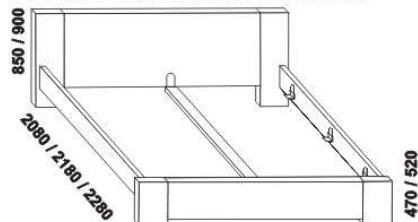

ROMANA – masivní buk, masivní jádrový buk

Provedení: masiv – průběžná lamela. Zásuvka pod postel a úložný prostor Max – masiv (nelze v jádrovém buku) nebo dýha.

Povrchová úprava: lak nebo olej.

Tloušťka materiálu postele je 40 mm. Označený rozměr * = oblé provedení postele. Noční stolky (vyjma varianty bez zásuvky), komody a lavici lze objednávat v oblém provedení (oblá přední a obě boční horní hrany půdy). Vnitřní a nepohledové části nočních stolků, komod, zásuvek pod postel a úložných prostorů (záda, dna) nejsou vyráběny z masivu. Zásuvky nočních stolků a komod jsou vybaveny volitelně krytými plnovýsuvy s dotahem nebo krytými plnovýsuvy s funkcí "push on".

1010° / 1110° / 1310° / 1510° / 1710° / 1910° / 2110° / 2310°

990 / 1090 / 1290 / 1490 / 1690 / 1890 / 2090 / 2290

postel ROMANA
90, 100, 120 x 200, 210, 220
140, 160, 180, 200, 220 x 200, 210, 220

1010° / 1110° / 1310° / 1510° / 1710° / 1910° / 2110° / 2310°

990 / 1090 / 1290 / 1490 / 1690 / 1890 / 2090 / 2290

postel ROMANA NR-NR buk
90, 100, 120 x 200, 210, 220
140, 160, 180, 200, 220 x 200, 210, 220

noční stolek
š. 50 nebo 60

komoda
3-zásuvková

Vzdálenost od podlahy k horní hraně postranice postele je 450 mm, u zvýšené postele 500 mm. **Hloubka zapuštění** nosných patek pod rošty postele od horní hrany postranice je 80-155 mm. Volitelná šířka nohou 20 nebo 30 cm u postelí od vnitřní šířky 140 cm****. U čel a bočnic postele lze zvolit ostré nebo oblé* provedení. Zadní (nepohledová) část čela u hlavy je povrchově dokončena – postel lze umístit do prostoru. Dvoupostele (od vnitřní šířky 140 cm) jsou osazeny samonosnou středovou vzpěrou.