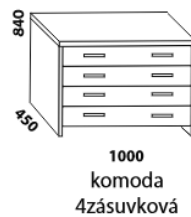

* detail oblého provedení postelí

**** zadní čelo – šířka nohy 20 cm / 30 cm

**** přední čelo – šířka nohy 20 cm / 30 cm

Doplňky LENA – masivní buk, masivní jádrový buk

890 / 990 / 1190 / 1390 / 1590 / 1790 / 1990
úložný prostor Max **
90, 100, 120 x 200, 210, 220
140, 160, 180, 200 x 200, 210, 220

** Vnější rozměry úložného prostoru Max jsou z konstrukčních důvodů a pro zachování odvětrávání vždy menší než jsou vnitřní rozměry postele.

ROMANA buk – pokračování

Doplňky LENA buk – pokračování

*** nelze uchytit do sádkartonu a obdobných příček