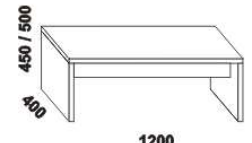

ROMANA dub – pokračování

Doplňky LENA dub – pokračování

lavice

*** nelze uchytit do sádkartonu a obdobných příček

Orientační vzorník barevného provedení: