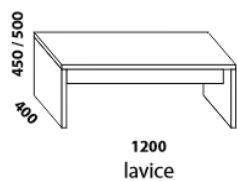

U čela a bočnic postele lze zvolit ostré nebo oblé* provedení. **Zadní (nepohledová) část čela u hlavy je povrchově dokončena – postel lze umístit i do prostoru.** Dvoupostele (od vnitřní šířky 140 cm) jsou osazeny samonosnou středovou vzpěrou. Pod postele ROMANA VB nelze umístit zásuvku pod postel.

* detail oblého provedení postelí

**** zadní čelo – šířka nohy 20 cm / 30 cm

**** přední čelo – šířka nohy 20 cm / 30 cm

Doplňky LENA – masivní buk, masivní jádrový buk

890 / 990 / 1190 / 1390 / 1590 / 1790 / 1990
úložný prostor Max **
90, 100, 120 x 200, 210, 220
140, 160, 180, 200 x 200, 210, 220

** Vnější rozměry úložného prostoru Max jsou z konstrukčních důvodů a pro zachování odvětrávání vždy menší než jsou vnitřní rozměry postele.

ROMANA buk – pokračování

Doplňky LENA buk – pokračování

*** nelze uchytit do sádkartonu a obdobných příček