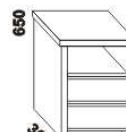

990 / 1090 / 1290 / 1490 / 1690 / 1890 / 2090 / 2290

postel ROMANA NR-NR buk
90, 100, 120 x 200, 210, 220
140, 160, 180, 200, 220 x 200, 210, 220

noční stolek
š. 50 nebo 60

komoda
3-zásuvková

Vzdálenost od podlahy k horní hraně postranice postele je 450 mm, u zvýšené postele 500 mm. **Hloubka zapuštění** nosných patek pod rošty postele od horní hrany postranice je 80-155 mm. Volitelná šířka nohou 20 nebo 30 cm u postelí od vnitřní šířky 140 cm****. U čel a bočnic postele lze zvolit ostré nebo oblé* provedení. Zadní (nepohledová) část čela u hlavy je povrchově dokončena – postel lze umístit do prostoru. Dvoupostele (od vnitřní šířky 140 cm) jsou osazeny samonosnou středovou vzpěrou.

1010° / 1110° / 1310° / 1510° / 1710° / 1910° / 2110° / 2310°

990 / 1090 / 1290 / 1490 / 1690 / 1890 / 2090 / 2290

postel ROMANA VB
90, 100, 120 x 200, 210, 220
140, 160, 180, 200, 220 x 200, 210, 220

noční stolek RITA
1-zásuvkový š. 50

noční stolek RITA
2-zásuvkový š. 50
nika nahore

noční stolek RITA
2-zásuvkový š. 50
nika dole

Vzdálenost od podlahy k horní hraně postranice postele je 500 mm. **Hloubka zapuštění** nosných patek pod rošty postele od horní hrany postranice je volitelně 80-155 mm (pro možnost úložného prostoru Max) nebo 200-275 mm (pro vysoké matrace, nelze úložný prostor Max). Volitelná šířka nohou 20 nebo 30 cm u postelí od vnitřní šířky 140 cm****. U čel a bočnic postele lze zvolit ostré nebo oblé* provedení. Zadní (nepohledová) část čela u hlavy je povrchově dokončena – postel lze umístit do prostoru. Dvoupostele (od vnitřní šířky 140 cm) jsou osazeny samonosnou středovou vzpěrou. Pod postele ROMANA VB nelze umístit zásuvku pod postel.

** Vnější rozměry úložného prostoru Max jsou z konstrukčních důvodů a pro zachování odvětrávání vždy menší než jsou vnitřní rozměry postele.

ROMANA buk – pokračování

Doplňky LENA buk – pokračování

650 / 750 / 850 / 950
zásuvka pod postel
š. 99, 154 a 199