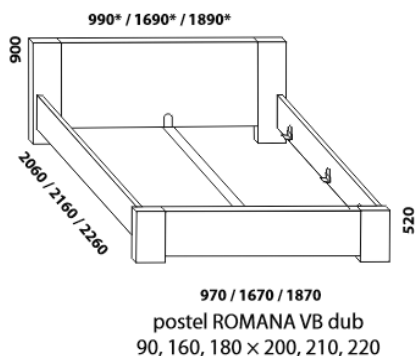

** Vnější rozměry úložného prostoru Max jsou z konstrukčních důvodů a pro zachování odvětrávání vždy menší než jsou vnitřní rozměry postele.

ROMANA buk – pokračování

Doplňky LENA buk – pokračování

*** nelze uchytit do sádkartonu a obdobných příček

Vzorník barevného provedení je k dispozici na našich prodejnách nebo na loznice.cz.

ROMANA – masivní divoký dub

Více info:

Provedení: masiv – kombinace průběžná lamela (čela) a cink (postranice). Komody a noční stolky – masiv průběžná lamela, zásuvka pod postel a úložný prostor Max – dýha nebo masiv (cink). **Povrchová úprava:** lak nebo olej. Tloušťka materiálu postele: 30 mm. Označený rozměr * = oblé provedení postele. Noční stolky, komody a lavici lze objednávat v oblém provedení (oblá přední a obě boční horní hrany půdy). Vnitřní a nepohledové části nočních stolků, komod, zásuvek pod postel a úložných prostorů (záda, dna) nejsou vyráběny z masivu. Zásuvky nočních stolků a komod jsou vybaveny volitelně krytými plnovýsuvy s dotahem nebo krytými plnovýsuvy s funkcí "push on".

Vzdálenost od podlahy k horní hraně postranice postele je 450 mm, u zvýšené postele 500 mm. Výška postranice postele je 200 mm. **Hloubka zapuštění** nosných patek pod rošty postele od horní hrany postranice je 80-155 mm. Volitelná šířka nohou 20 nebo 30 cm u postelí od vnitřní šířky 160 cm****. U čel a bočnic postele lze zvolit ostré nebo oblé* provedení. **Zadní (nepohledová) část čela u hlavy je povrchově dokončena – postel lze umístit i do prostoru.** Dvouposteje (od vnitřní šířky 160 cm) jsou osazeny samonosnou středovou vzpěrou.