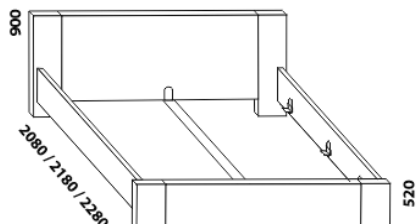

990 / 1090 / 1290 / 1490 / 1690 / 1890 / 2090 / 2290

postel ROMANA VB buk
90, 100, 120 x 200, 210, 220
140, 160, 180, 200, 220 x 200, 210, 220

noční stolek RITA
1zásuvkový š. 50

noční stolek RITA
2zásuvkový š. 50
nika nahore

noční stolek RITA
2zásuvkový š. 50
nika dole

Vzdálenost od podlahy k horní hraně postranice postele je 500 mm. Výška postranice postele je 300 mm.

Hloubka zapuštění nosných patek pod rošty postele od horní hrany postranice je volitelně 80-155 mm (pro možnost úložného prostoru Max) nebo 200-275 mm (pro vysoké matrace, nelze úložný prostor Max). Volitelná šířka nohou 20 nebo 30 cm u postelí od vnitřní šířky 140 cm****.

U čela a bočnic postele lze zvolit ostré nebo oblé* provedení. **Zadní (nepohledová) část čela u hlavy je povrchově dokončena – postel lze umístit i do prostoru.** Dvoupostele (od vnitřní šířky 140 cm) jsou osazeny samonosnou středovou vzpěrou. Pod postele ROMANA VB nelze umístit zásuvku pod postel.

* detail oblého provedení postelí