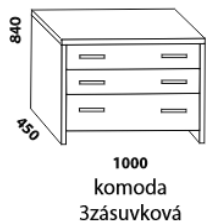

* detail oblého provedení postelí

**** zadní čelo – šířka nohy 20 cm / 30 cm

**** přední čelo – šířka nohy 20 cm / 30 cm

Doplňky LENA – masivní buk, masivní jádrový buk

890 / 990 / 1190 / 1390 / 1590 / 1790 / 1990
úložný prostor Max **
90, 100, 120 x 200, 210, 220
140, 160, 180, 200 x 200, 210, 220

** Vnější rozměry úložného prostoru Max jsou z konstrukčních důvodů a pro zachování odvětrávání vždy menší než jsou vnitřní rozměry postele.

ROMANA buk – pokračování

Doplňky LENA buk – pokračování

*** nelze uchytit do sádkartonu a obdobných příček