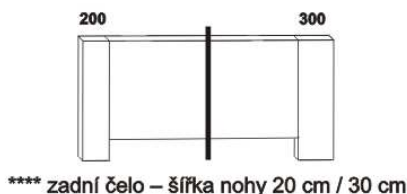

ROMANA – masivní divoký dub

Provedení: masiv – kombinace průběžná lamela (čela) a cink (postranice). Komody a noční stolky – masiv průběžná lamela, zásuvka pod postel a úložný prostor Max – dýha nebo masiv (cink). **Povrchová úprava:** lak nebo olej. Tloušťka materiálu postele: 30 mm. Označený rozměr * = oblé provedení postele. Noční stolky, komody a lavice lze objednávat v oblém provedení (oblá přední a obě boční horní hrany púdy). Vnitřní a nepohledové části nočních stolků, komod, zásuvek pod postel a úložných prostorů (záda, dna) nejsou vyráběny z masivu. Zásuvky nočních stolků a komod jsou vybaveny volitelně krytými plnovýsuvy s dotahem nebo krytými plnovýsuvy s funkcí "push on".

Vzdálenost od podlahy k horní hraně postranice postele je 450 mm, u zvýšené postele 500 mm. **Hloubka zapuštění** nosných patek pod rošty postele od horní hrany postranice je 80-155 mm. Volitelná šířka nohou 20 nebo 30 cm u postelí od vnitřní šířky 160 cm****. U čel a bočnic postele lze zvolit ostré nebo oblé* provedení. Zadní (nepohledová) část čela u hlavy je povrchově dokončena – postel lze umístit i do prostoru. Dvoupostele (od vnitřní šířky 160 cm) jsou osazeny samonosnou středovou vzpěrou.