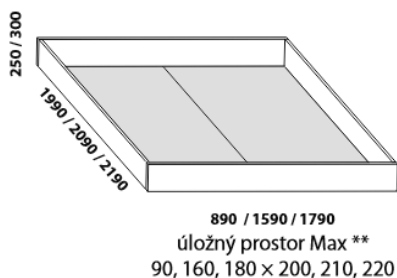

Vzdálenost od podlahy k horní hraně postranice postele je 450 mm, u zvýšené postele 500 mm. Výška postranice postele je 200 mm. **Hloubka zapuštění** nosných patek pod rošty postele od horní hrany postranice je 80-155 mm. Volitelná šířka nohou 20 nebo 30 cm u postelí od vnitřní šířky 160 cm****. U čel a bočnic postele lze zvolit ostré nebo oblé* provedení. **Zadní (nepohledová) část čela u hlavy je povrchově dokončena – postel lze umístit i do prostoru.** Dvouposteje (od vnitřní šířky 160 cm) jsou osazeny samonosnou středovou vzpěrou.

Vzdálenost od podlahy k horní hraně postranice postele je 500 mm. Výška postranice postele je 300 mm.

Hloubka zapuštění nosných patek pod rošty postele od horní hrany postranice je volitelně 80-155 mm (pro možnost úložného prostoru Max) nebo 200-275 mm (pro vysoké matrace, nelze úložný prostor Max). Volitelná šířka nohou 20 nebo 30 cm u postelí od vnitřní šířky 160 cm****. U čel a bočnic postele lze zvolit ostré nebo oblé* provedení. **Zadní (nepohledová) část čela u hlavy je povrchově dokončena – postel lze umístit i do prostoru.** Dvouposteje (od vnitřní šířky 160 cm) jsou osazeny samonosnou středovou vzpěrou. Pod postele ROMANA VB nelze umístit zásuvku pod postel.

* detail oblého provedení postelí

**** zadní čelo – šířka nohy 20 cm / 30 cm

**** přední čelo – šířka nohy 20 cm / 30 cm

Doplňky LENA – masivní divoký dub

** Vnější rozměry úložného prostoru Max jsou z konstrukčních důvodů a pro zachování odvětrávání vždy menší než jsou vnitřní rozměry postele.