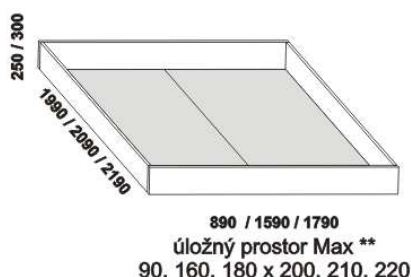

Doplňky LENA – masivní divoký dub

** Vnější rozměry úložného prostoru Max jsou z konstrukčních důvodů a pro zachování odvětrávání vždy menší než jsou vnitřní rozměry postele.