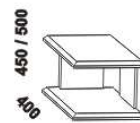

** Vnější rozměry úložného prostoru Max jsou z konstrukčních důvodů a pro zachování odvětrávání vždy menší než jsou vnitřní rozměry postele.

ROMANA buk – pokračování

Doplňky LENA buk – pokračování

650 / 750 / 850 / 950
zásuvka pod postel
š. 99, 154 a 199

400 / 500
noční stolek
2-zásuvkový
š. 40 nebo 50

400 / 500
noční stolek
1-zásuvkový
š. 40 nebo 50

400
noční stolek
závěsný oblý
L nebo P

400
noční stolek
závěsný čtvercový
L nebo P

500
noční stolek
bez zásuvky
L nebo P