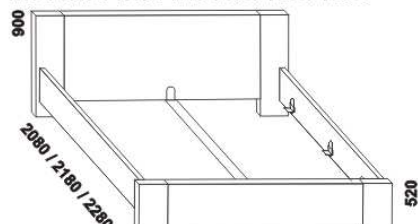

1010° / 1110° / 1310° / 1510° / 1710° / 1910° / 2110° / 2310°

990 / 1090 / 1290 / 1490 / 1690 / 1890 / 2090 / 2290

postel ROMANA
90, 100, 120 x 200, 210, 220
140, 160, 180, 200, 220 x 200, 210, 220

1010° / 1110° / 1310° / 1510° / 1710° / 1910° / 2110° / 2310°

990 / 1090 / 1290 / 1490 / 1690 / 1890 / 2090 / 2290

postel ROMANA NR-NR buk
90, 100, 120 x 200, 210, 220
140, 160, 180, 200, 220 x 200, 210, 220

noční stolek
š. 50 nebo 60

komoda
3-zásuvková

Vzdálenost od podlahy k horní hraně postranice postele je 450 mm, u zvýšené postele 500 mm. **Hloubka zapuštění** nosných patek pod rošty postele od horní hrany postranice je 80-155 mm. Volitelná šířka nohou 20 nebo 30 cm u postelí od vnitřní šířky 140 cm****. U čel a bočnic postele lze zvolit ostré nebo oblé* provedení. Zadní (nepohledová) část čela u hlavy je povrchově dokončena – postel lze umístit do prostoru. Dvoupostele (od vnitřní šířky 140 cm) jsou osazeny samonosnou středovou vzpěrou.

1010° / 1110° / 1310° / 1510° / 1710° / 1910° / 2110° / 2310°

990 / 1090 / 1290 / 1490 / 1690 / 1890 / 2090 / 2290

postel ROMANA VB
90, 100, 120 x 200, 210, 220
140, 160, 180, 200, 220 x 200, 210, 220

noční stolek RITA
1-zásuvkový š. 50

noční stolek RITA
2-zásuvkový š. 50
nika nahore

noční stolek RITA
2-zásuvkový š. 50
nika dole

Vzdálenost od podlahy k horní hraně postranice postele je 500 mm. **Hloubka zapuštění** nosných patek pod rošty postele od horní hrany postranice je volitelně 80-155 mm (pro možnost úložného prostoru Max) nebo 200-275 mm (pro vysoké matrace, nelze úložný prostor Max). Volitelná šířka nohou 20 nebo 30 cm u postelí od vnitřní šířky 140 cm****. U čel a bočnic postele lze zvolit ostré nebo oblé* provedení. Zadní (nepohledová) část čela u hlavy je povrchově dokončena – postel lze umístit do prostoru. Dvoupostele (od vnitřní šířky 140 cm) jsou osazeny samonosnou středovou vzpěrou. Pod postele ROMANA VB nelze umístit zásuvku pod postel.