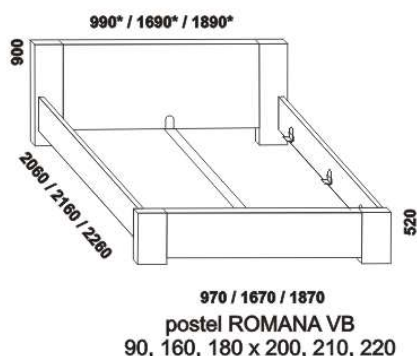

Vzdálenost od podlahy k horní hraně postranice postele je 450 mm, u zvýšené postele 500 mm. **Hloubka zapuštění** nosných patek pod rošty postele od horní hrany postranice je 80-155 mm. Volitelná šířka nohou 20 nebo 30 cm u postelí od vnitřní šířky 160 cm****. U čel a bočnic postele lze zvolit ostré nebo oblé* provedení. Zadní (nepohledová) část čela u hlavy je povrchově dokončena – postel lze umístit i do prostoru. Dvoupostele (od vnitřní šířky 160 cm) jsou osazeny samonosnou středovou vzpěrou.

Vzdálenost od podlahy k horní hraně postranice postele je 500 mm. **Hloubka zapuštění** nosných patek pod rošty postele od horní hrany postranice je volitelně 80-155 mm (pro možnost úložného prostoru Max) nebo 200-275 mm (pro vysoké matrace, nelze úložný prostor Max). Volitelná šířka nohou 20 nebo 30 cm u postelí od vnitřní šířky 160 cm****. U čel a bočnic postele lze zvolit ostré nebo oblé* provedení. Zadní (nepohledová) část čela u hlavy je povrchově dokončena – postel lze umístit i do prostoru. Dvoupostele (od vnitřní šířky 160 cm) jsou osazeny samonosnou středovou vzpěrou. Pod postele ROMANA VB nelze umístit zásuvku pod postel.