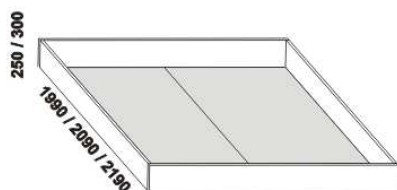

1010° / 1110° / 1310° / 1510° / 1710° / 1910° / 2110° / 2310°

990 / 1090 / 1290 / 1490 / 1690 / 1890 / 2090 / 2290

postel ROMANA VB
90, 100, 120 x 200, 210, 220
140, 160, 180, 200, 220 x 200, 210, 220

noční stolek RITA
1-zásuvkový š. 50

noční stolek RITA
2-zásuvkový š. 50
nika nahore

noční stolek RITA
2-zásuvkový š. 50
nika dole

Vzdálenost od podlahy k horní hraně postranice postele je 500 mm. **Hloubka zapuštění** nosných patek pod rošty postele od horní hrany postranice je volitelně 80-155 mm (pro možnost úložného prostoru Max) nebo 200-275 mm (pro vysoké matrace, nelze úložný prostor Max). Volitelná šířka nohou 20 nebo 30 cm u postelí od vnitřní šířky 140 cm****. U čel a bočnic postele lze zvolit ostré nebo oblé* provedení. Zadní (nepohledová) část čela u hlavy je povrchově dokončena – postel lze umístit do prostoru. Dvoupostele (od vnitřní šířky 140 cm) jsou osazeny samonosnou středovou vzpěrou. Pod postele ROMANA VB nelze umístit zásuvku pod postel.

* detail oblého provedení postelí

**** zadní čelo – šířka nohy 20 cm / 30 cm

**** přední čelo – šířka nohy 20 cm / 30 cm

Doplňky LENA – masivní buk, masivní jádrový buk

890 / 990 / 1190 / 1390 / 1590 / 1790 / 1990
úložný prostor Max **
90, 100, 120 x 200, 210, 220
140, 160, 180, 200 x 200, 210, 220

** Vnější rozměry úložného prostoru Max jsou z konstrukčních důvodů a pro zachování odvětrávání vždy menší než jsou vnitřní rozměry postele.

ROMANA buk – pokračování

Doplňky LENA buk – pokračování

650 / 750 / 850 / 950
zásuvka pod postel
š. 99, 154 a 199