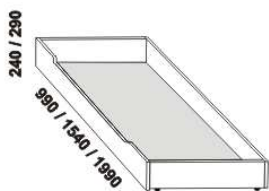

1010° / 1110° / 1310° / 1510° / 1710° / 1910° / 2110° / 2310°

990 / 1090 / 1290 / 1490 / 1690 / 1890 / 2090 / 2290

postel ROMANA VB
90, 100, 120 x 200, 210, 220
140, 160, 180, 200, 220 x 200, 210, 220

noční stolek RITA
1-zásuvkový š. 50

noční stolek RITA
2-zásuvkový š. 50
nika nahore

noční stolek RITA
2-zásuvkový š. 50
nika dole

Vzdálenost od podlahy k horní hraně postranice postele je 500 mm. **Hloubka zapuštění** nosných patek pod rošty postele od horní hrany postranice je volitelně 80-155 mm (pro možnost úložného prostoru Max) nebo 200-275 mm (pro vysoké matrace, nelze úložný prostor Max). Volitelná šířka nohou 20 nebo 30 cm u postelí od vnitřní šířky 140 cm****. U čel a bočnic postele lze zvolit ostré nebo oblé* provedení. Zadní (nepohledová) část čela u hlavy je povrchově dokončena – postel lze umístit do prostoru. Dvoupostele (od vnitřní šířky 140 cm) jsou osazeny samonosnou středovou vzpěrou. Pod postele ROMANA VB nelze umístit zásuvku pod postel.

* detail oblého provedení postelí

**** zadní čelo – šířka nohy 20 cm / 30 cm

**** přední čelo – šířka nohy 20 cm / 30 cm

Doplňky LENA – masivní buk, masivní jádrový buk

890 / 990 / 1190 / 1390 / 1590 / 1790 / 1990
úložný prostor Max **
90, 100, 120 x 200, 210, 220
140, 160, 180, 200 x 200, 210, 220

** Vnější rozměry úložného prostoru Max jsou z konstrukčních důvodů a pro zachování odvětrávání vždy menší než jsou vnitřní rozměry postele.

ROMANA buk – pokračování

Doplňky LENA buk – pokračování

650 / 750 / 850 / 950
zásuvka pod postel
š. 99, 154 a 199