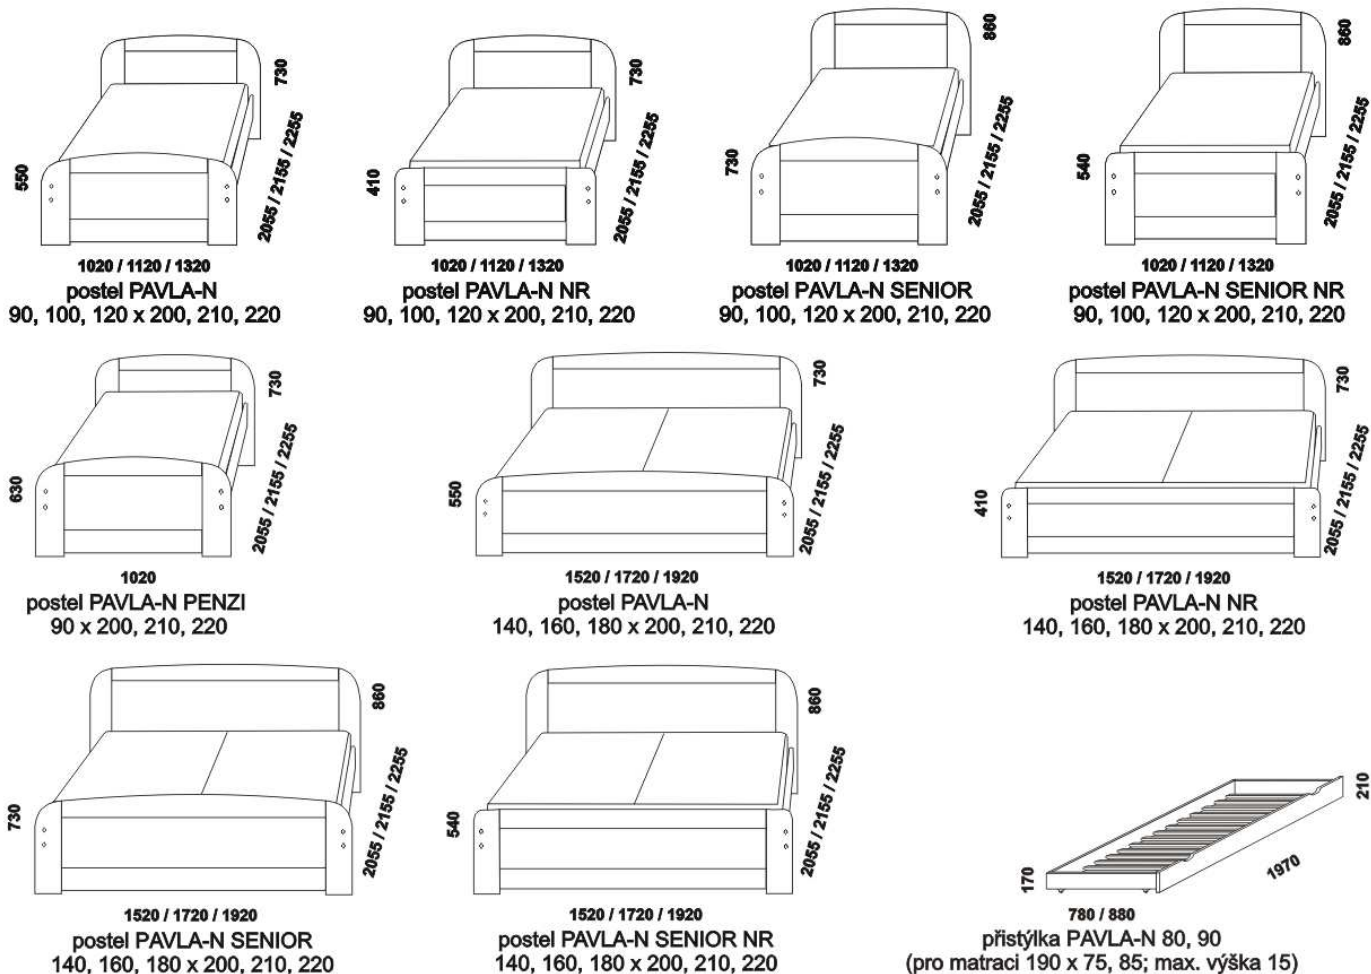

# PAVLA-N – smrkový masiv

**Provedení:** masivní smrk. **Povrchová úprava:** lak.

Thloušťka materiálu postele: 27,5 mm, výplně čel 12 mm. Vnitřní a nepohledové části nočních stolků, komod, peřináče, prádelníků a úložných prostorů (záda, dna zásuvek a úložných prostorů) nejsou vyráběny z masivu. Zásuvky nočních stolků, komod a prádelníků jsou vybaveny kuličkovými pojedy s aretací proti samovolnému vypadnutí zásuvky.

Vzdálenost od podlahy k horní hraně postranice postele je 360 mm nebo se zvýšenými postranicemi 400 mm, u postelí PAVLA SENIOR a PAVLA PENZI 480 mm nebo se zvýšenými postranicemi 520 mm. Hloubka zapuštění hranolku postele od horní hrany postranice je 100 mm nebo se zvýšenými postranicemi 140 mm. Zadní (nepohledová) část čel u hlavy je povrchově dokončena – postel lze umístit i do prostoru. Dvouposteje (od vnitřní šířky 140 cm) jsou osazeny středovou vzpěrou s podpěrou nohou.

## PAVLA-N – pokračování

750  
420  
400  
komoda KATRIN I  
nízká 1-dveřová

380  
590  
400  
komoda KATRIN III  
3-zásuvková

380  
590  
400  
komoda KATRIN III DV  
1-dveřová (P nebo L)

380  
750  
400  
komoda KATRIN IV  
4-zásuvková

380  
750  
400  
komoda KATRIN IV DV  
1-dveřová 1-zásuvková  
(P nebo L)

750  
750  
400  
komoda KATRIN V  
5-zásuvková

750  
750  
400  
komoda KATRIN VIII  
1-dveřová 4-zásuvková

750  
750  
400  
komoda KATRIN IX  
2-dveřová