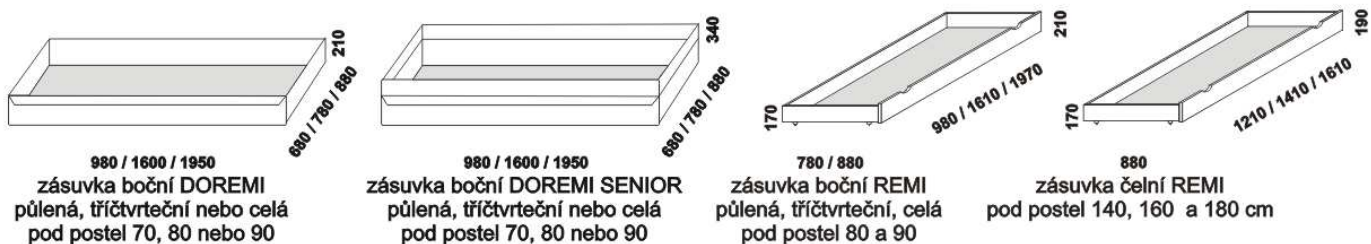

# PAVLA-N – smrkový masiv

**Provedení:** masivní smrk. **Povrchová úprava:** lak.

Thloušťka materiálu postele: 27,5 mm, výplně čel 12 mm. Vnitřní a nepohledové části nočních stolků, komod, peřináče, prádelníků a úložných prostorů (záda, dna zásuvek a úložných prostorů) nejsou vyráběny z masivu. Zásuvky nočních stolků, komod a prádelníků jsou vybaveny kuličkovými pojedy s aretací proti samovolnému vypadnutí zásuvky.

Vzdálenost od podlahy k horní hraně postranice postele je 360 mm nebo se zvýšenými postranicemi 400 mm, u postelí PAVLA SENIOR a PAVLA PENZI 480 mm nebo se zvýšenými postranicemi 520 mm. Hloubka zapuštění hranolku postele od horní hrany postranice je 100 mm nebo se zvýšenými postranicemi 140 mm. Zadní (nepohledová) část čel u hlavy je povrchově dokončena – postel lze umístit i do prostoru. Dvouposteje (od vnitřní šířky 140 cm) jsou osazeny středovou vzpěrou s podpěrou nohou.