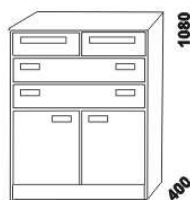

750
1080
400
prádelník KATRIN DV
2-dveřový 4-zásuvkový