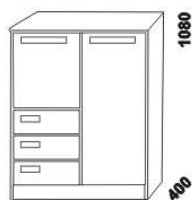

380  
750  
400  
komoda KATRIN IV DV  
1-dveřová 1-zásuvková  
(P nebo L)

750  
750  
400  
komoda KATRIN V  
5-zásuvková

750  
750  
400  
komoda KATRIN VIII  
1-dveřová 4-zásuvková

750  
750  
400  
komoda KATRIN IX  
2-dveřová

750  
750  
400  
komoda KATRIN DV  
2-dveřová 2-zásuvková

700  
750 / 1080  
400  
komoda rohová  
KATRIN R 75 nebo 108  
(P nebo L)

750 / 1000  
750  
400  
peřináč KATRIN

750  
1080  
400  
prádelník KATRIN  
8 - zásuvkový