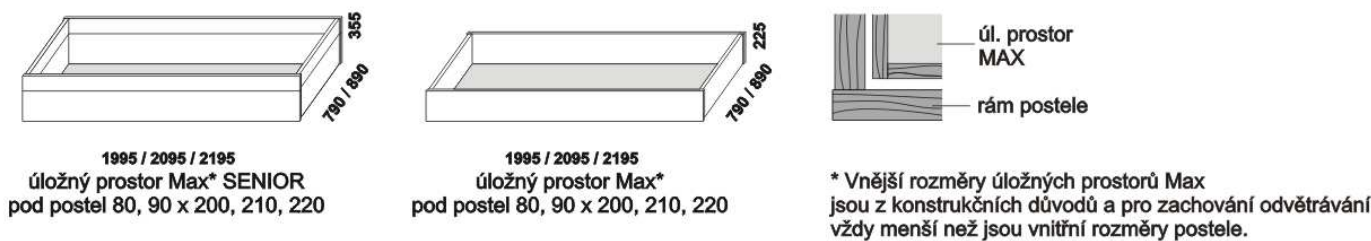

# PAVLA-N – smrkový masiv

**Provedení:** masivní smrk. **Povrchová úprava:** lak.

Thloušťka materiálu postele: 27,5 mm, výplně čel 12 mm. Vnitřní a nepohledové části nočních stolků, komod, peřináče, prádelníků a úložných prostorů (záda, dna zásuvek a úložných prostorů) nejsou vyráběny z masivu. Zásuvky nočních stolků, komod a prádelníků jsou vybaveny kuličkovými pojedy s aretací proti samovolnému vypadnutí zásuvky.

Vzdálenost od podlahy k horní hraně postranice postele je 360 mm nebo se zvýšenými postranicemi 400 mm, u postelí PAVLA SENIOR a PAVLA PENZI 480 mm nebo se zvýšenými postranicemi 520 mm. Hloubka zapuštění hranolku postele od horní hrany postranice je 100 mm nebo se zvýšenými postranicemi 140 mm. Zadní (nepohledová) část čel u hlavy je povrchově dokončena – postel lze umístit i do prostoru. Dvouposteje (od vnitřní šířky 140 cm) jsou osazeny středovou vzpěrou s podpěrou nohou.