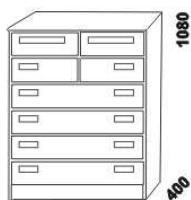

750
1080
400
prádelník KATRIN
8 - zásuvkový