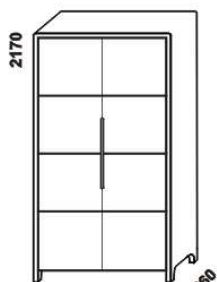

# PALOMA – masivní buk, masivní dub

**Provedení:** masivní buk nebo masivní dub – cink. **Povrchová úprava:** lak (pouze buk) nebo olej.  
 Tloušťka materiálu postelí: 40 mm; úložný prostor postele – boky 18 mm, čelo 40 mm; zadní nastavitelné čelo 30 mm (dub 32 mm);  
 zadní čalouněná čela 100 mm. Vnitřní a nepohledové části nočních stolků, komody, skříně a úložného prostoru postele  
 (záda nočních stolků, komody a skříně; dna zásuvek a úložného prostoru) nejsou vyráběny z masivu.  
 Zásuvky nočních stolků a komody jsou vybaveny krytými plnovýsuvy s funkcí "push to open".  
 Základní vybavení skříně: 5 úzkých polic a 2 šatní tyče.

1880  
 postel PALOMA s nízkými čely  
 180 x 200

1740  
 spodní LED osvětlení postele  
 (spínání dálkovým ovladačem)

Vzdálenost od podlahy k horní hraně postranice postelí je 500 mm. Hloubka zapuštění nosných patek pod rošty postele od horní hrany postranice je 115-185 mm. Dvoupostele jsou osazeny samonosnou středovou vzpěrou. V posteli nelze použít klasické motorové polohování, ale pouze provedení FLAT, kde jsou motory uloženy v bočnici motorového roštu.

630  
 čalouněný opěrák hlavy  
 pro postel  
 s oblým čelem

780  
 čalouněný opěrák hlavy  
 pro postel  
 s šikmým čelem

500  
 noční stůl  
 1-zásuvkový

500  
 \* noční stůl  
 L

500  
 \* noční stůl  
 L  
 1-zásuvkový  
 levý

500  
 \* noční stůl  
 L  
 1-zásuvkový  
 pravý

\* nelze použít v kombinaci s polohovacím roštem

1200  
 komoda  
 3-zásuvková

1200  
 skříně 2-dveřová

základní vybavení  
 skříně

police do skříně

drátěný koš  
 do skříně