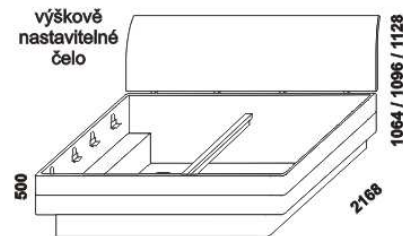

# PALOMA – masivní buk, masivní dub

**Provedení:** masivní buk nebo masivní dub – cink. **Povrchová úprava:** lak (pouze buk) nebo olej.  
 Tloušťka materiálu postelí: 40 mm; úložný prostor postele – boky 18 mm, čelo 40 mm; zadní nastavitelné čelo 30 mm (dub 32 mm);  
 zadní čalouněná čela 100 mm. Vnitřní a nepohledové části nočních stolků, komody, skříně a úložného prostoru postele  
 (záda nočních stolků, komody a skříně; dna zásuvek a úložného prostoru) nejsou vyráběny z masivu.  
 Zásuvky nočních stolků a komody jsou vybaveny krytými plnovýsuvy s funkcí "push to open".  
 Základní vybavení skříně: 5 úzkých polic a 2 šatní tyče.

1880  
 postel PALOMA  
 s vysokým čalouněným čelem  
 180 x 200

1880  
 postel PALOMA  
 s nízkým čalouněným čelem  
 180 x 200

1880  
 postel PALOMA s oblým čelem  
 180 x 200

1880  
 postel PALOMA s šikmým čelem  
 180 x 200

1880  
 postel PALOMA s nízkými čely  
 180 x 200

1740  
 spodní LED osvětlení postele  
 (spínání dálkovým ovladačem)

Vzdálenost od podlahy k horní hraně postranice postelí je 500 mm. Hloubka zapuštění nosných patek pod rošty postele od horní hrany postranice je 115-185 mm. Dvoupostele jsou osazeny samonosnou středovou vzpěrou. V posteli nelze použít klasické motorové polohování, ale pouze provedení FLAT, kde jsou motory uloženy v bočnici motorového roštu.