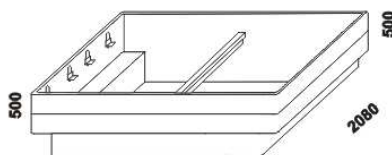

# PALOMA – masivní buk, masivní dub

**Provedení:** masivní buk nebo masivní dub – cink. **Povrchová úprava:** lak (pouze buk) nebo olej.  
 Tloušťka materiálu postelí: 40 mm; úložný prostor postele – boky 18 mm, čelo 40 mm; zadní nastavitelné čelo 30 mm (dub 32 mm);  
 zadní čalouněná čela 100 mm. Vnitřní a nepohledové části nočních stolků, komody, skříně a úložného prostoru postele  
 (záda nočních stolků, komody a skříně; dna zásuvek a úložného prostoru) nejsou vyráběny z masivu.  
 Zásuvky nočních stolků a komody jsou vybaveny krytými plnovýsuvy s funkcí "push to open".  
 Základní vybavení skříně: 5 úzkých polic a 2 šatní tyče.

1880  
 postel PALOMA  
 s vysokým čalouněným čelem  
 180 x 200

1880  
 postel PALOMA  
 s nízkým čalouněným čelem  
 180 x 200

1880  
 postel PALOMA s oblým čelem  
 180 x 200

1880  
 postel PALOMA s šikmým čelem  
 180 x 200

1880  
 postel PALOMA s nízkými čely  
 180 x 200

1740  
 spodní LED osvětlení postele  
 (spínání dálkovým ovladačem)

Vzdálenost od podlahy k horní hraně postranice postelí je 500 mm. Hloubka zapuštění nosných patek pod rošty postele od horní hrany postranice je 115-185 mm. Dvoupostele jsou osazeny samonosnou středovou vzpěrou. V posteli nelze použít klasické motorové polohování, ale pouze provedení FLAT, kde jsou motory uloženy v bočnici motorového roštu.