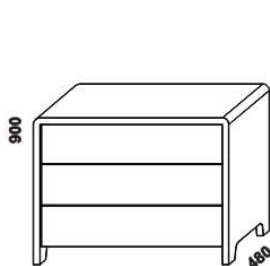

1880  
 postel PALOMA s nízkými čely  
 180 x 200

1740  
 spodní LED osvětlení postele  
 (spínání dálkovým ovladačem)

Vzdálenost od podlahy k horní hraně postranice postelí je 500 mm. Hloubka zapuštění nosných patek pod rošty postele od horní hrany postranice je 115-185 mm. Dvoupostele jsou osazeny samonosnou středovou vzpěrou. V posteli nelze použít klasické motorové polohování, ale pouze provedení FLAT, kde jsou motory uloženy v bočnici motorového roštu.

630  
 čalouněný opěrák hlavy  
 pro postel  
 s oblým čelem

780  
 čalouněný opěrák hlavy  
 pro postel  
 s šikmým čelem

500  
 noční stůl  
 1-zásuvkový

500  
 \* noční stůl  
 L

500  
 \* noční stůl  
 L  
 1-zásuvkový  
 levý

500  
 \* noční stůl  
 L  
 1-zásuvkový  
 pravý

\* nelze použít v kombinaci s polohovacím roštem

1200  
 komoda  
 3-zásuvková

1200  
 skříně 2-dveřová

základní vybavení  
 skříně

police do skříně

drátěný koš  
 do skříně