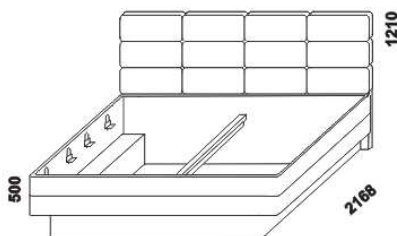

# PALOMA – masivní buk, masivní dub

**Provedení:** masivní buk nebo masivní dub – cink. **Povrchová úprava:** lak (pouze buk) nebo olej.  
 Tloušťka materiálu postelí: 40 mm; úložný prostor postele – boky 18 mm, čelo 40 mm; zadní nastavitelné čelo 30 mm (dub 32 mm);  
 zadní čalouněná čela 100 mm. Vnitřní a nepohledové části nočních stolků, komody, skříně a úložného prostoru postele  
 (záda nočních stolků, komody a skříně; dna zásuvek a úložného prostoru) nejsou vyráběny z masivu.  
 Zásuvky nočních stolků a komody jsou vybaveny krytými plnovýsuvy s funkcí "push to open".  
 Základní vybavení skříně: 5 úzkých polic a 2 šatní tyče.

1880  
 postel PALOMA  
 s vysokým čalouněným čelem  
 180 x 200

1880  
 postel PALOMA  
 s nízkým čalouněným čelem  
 180 x 200

1880  
 postel PALOMA s oblým čelem  
 180 x 200

1880  
 postel PALOMA s šikmým čelem  
 180 x 200

1880  
 postel PALOMA s nízkými čely  
 180 x 200

1740  
 spodní LED osvětlení postele  
 (spínání dálkovým ovladačem)

Vzdálenost od podlahy k horní hraně postranice postelí je 500 mm. Hloubka zapuštění nosných patek pod rošty postele od horní hrany postranice je 115-185 mm. Dvoupostele jsou osazeny samonosnou středovou vzpěrou. V posteli nelze použít klasické motorové polohování, ale pouze provedení FLAT, kde jsou motory uloženy v bočnici motorového roštu.