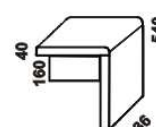

1880  
 postel PALOMA s nízkými čely  
 180 x 200

1740  
 spodní LED osvětlení postele  
 (spínání dálkovým ovladačem)

Vzdálenost od podlahy k horní hraně postranice postelí je 500 mm. Hloubka zapuštění nosných patek pod rošty postele od horní hrany postranice je 115-185 mm. Dvoupostele jsou osazeny samonosnou středovou vzpěrou. V posteli nelze použít klasické motorové polohování, ale pouze provedení FLAT, kde jsou motory uloženy v bočnici motorového roštu.

630  
 čalouněný opěrák hlavy  
 pro postel  
 s oblým čelem

780  
 čalouněný opěrák hlavy  
 pro postel  
 s šikmým čelem

500  
 noční stůl  
 1-zásuvkový

500  
 \* noční stůl  
 L

500  
 \* noční stůl  
 L  
 1-zásuvkový  
 levý

500  
 \* noční stůl  
 L  
 1-zásuvkový  
 pravý

\* nelze použít v kombinaci s polohovacím roštem

1200  
 komoda  
 3-zásuvková

1200  
 skříně 2-dveřová

základní vybavení  
 skříně

police do skříně

drátěný koš  
 do skříně