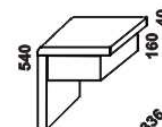

1880  
 postel PALOMA s nízkými čely  
 180 x 200

1740  
 spodní LED osvětlení postele  
 (spínání dálkovým ovladačem)

Vzdálenost od podlahy k horní hraně postranice postelí je 500 mm. Hloubka zapuštění nosných patek pod rošty postele od horní hrany postranice je 115-185 mm. Dvoupostele jsou osazeny samonosnou středovou vzpěrou. V posteli nelze použít klasické motorové polohování, ale pouze provedení FLAT, kde jsou motory uloženy v bočnici motorového roštu.

630  
 čalouněný opěrák hlavy  
 pro postel  
 s oblým čelem

780  
 čalouněný opěrák hlavy  
 pro postel  
 s šikmým čelem

500  
 noční stůl  
 1-zásuvkový

500  
 \* noční stůl  
 L

500  
 \* noční stůl  
 L  
 1-zásuvkový  
 levý

500  
 \* noční stůl  
 L  
 1-zásuvkový  
 pravý

\* nelze použít v kombinaci s polohovacím roštem

1200  
 komoda  
 3-zásuvková

1200  
 skříně 2-dveřová

základní vybavení  
 skříně

police do skříně

drátěný koš  
 do skříně