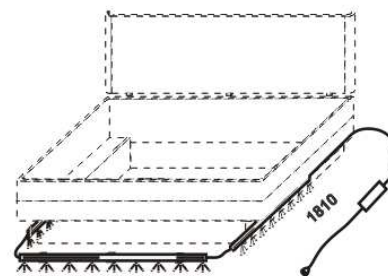

# PALOMA – masivní buk, masivní dub

**Provedení:** masivní buk nebo masivní dub – cink. **Povrchová úprava:** lak (pouze buk) nebo olej.  
 Tloušťka materiálu postelí: 40 mm; úložný prostor postele – boky 18 mm, čelo 40 mm; zadní nastavitelné čelo 30 mm (dub 32 mm);  
 zadní čalouněná čela 100 mm. Vnitřní a nepohledové části nočních stolků, komody, skříně a úložného prostoru postele  
 (záda nočních stolků, komody a skříně; dna zásuvek a úložného prostoru) nejsou vyráběny z masivu.  
 Zásuvky nočních stolků a komody jsou vybaveny krytými plnovýsuvy s funkcí "push to open".  
 Základní vybavení skříně: 5 úzkých polic a 2 šatní tyče.

1880  
 postel PALOMA  
 s vysokým čalouněným čelem  
 180 x 200

1880  
 postel PALOMA  
 s nízkým čalouněným čelem  
 180 x 200

1880  
 postel PALOMA s oblým čelem  
 180 x 200

1880  
 postel PALOMA s šikmým čelem  
 180 x 200

1880  
 postel PALOMA s nízkými čely  
 180 x 200

1740  
 spodní LED osvětlení postele  
 (spínání dálkovým ovladačem)

Vzdálenost od podlahy k horní hraně postranice postelí je 500 mm. Hloubka zapuštění nosných patek pod rošty postele od horní hrany postranice je 115-185 mm. Dvoupostele jsou osazeny samonosnou středovou vzpěrou. V posteli nelze použít klasické motorové polohování, ale pouze provedení FLAT, kde jsou motory uloženy v bočnici motorového roštu.