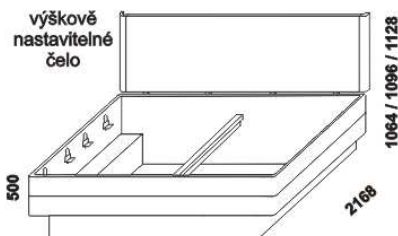

# PALOMA – masivní buk, masivní dub

**Provedení:** masivní buk nebo masivní dub – cink. **Povrchová úprava:** lak (pouze buk) nebo olej.  
 Tloušťka materiálu postelí: 40 mm; úložný prostor postele – boky 18 mm, čelo 40 mm; zadní nastavitelné čelo 30 mm (dub 32 mm);  
 zadní čalouněná čela 100 mm. Vnitřní a nepohledové části nočních stolků, komody, skříně a úložného prostoru postele  
 (záda nočních stolků, komody a skříně; dna zásuvek a úložného prostoru) nejsou vyráběny z masivu.  
 Zásuvky nočních stolků a komody jsou vybaveny krytými plnovýsuvy s funkcí "push to open".  
 Základní vybavení skříně: 5 úzkých polic a 2 šatní tyče.

1880  
 postel PALOMA  
 s vysokým čalouněným čelem  
 180 x 200

1880  
 postel PALOMA  
 s nízkým čalouněným čelem  
 180 x 200

1880  
 postel PALOMA s oblým čelem  
 180 x 200

1880  
 postel PALOMA s šikmým čelem  
 180 x 200

1880  
 postel PALOMA s nízkými čely  
 180 x 200

1740  
 spodní LED osvětlení postele  
 (spínání dálkovým ovladačem)

Vzdálenost od podlahy k horní hraně postranice postelí je 500 mm. Hloubka zapuštění nosných patek pod rošty postele od horní hrany postranice je 115-185 mm. Dvoupostele jsou osazeny samonosnou středovou vzpěrou. V posteli nelze použít klasické motorové polohování, ale pouze provedení FLAT, kde jsou motory uloženy v bočnici motorového roštu.