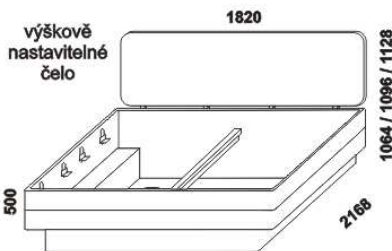

# PALOMA – masivní buk, masivní dub

**Provedení:** masivní buk nebo masivní dub – cink. **Povrchová úprava:** lak (pouze buk) nebo olej.  
 Tloušťka materiálu postelí: 40 mm; úložný prostor postele – boky 18 mm, čelo 40 mm; zadní nastavitelné čelo 30 mm (dub 32 mm);  
 zadní čalouněná čela 100 mm. Vnitřní a nepohledové části nočních stolků, komody, skříně a úložného prostoru postele  
 (záda nočních stolků, komody a skříně; dna zásuvek a úložného prostoru) nejsou vyráběny z masivu.  
 Zásuvky nočních stolků a komody jsou vybaveny krytými plnovýsuvy s funkcí "push to open".  
 Základní vybavení skříně: 5 úzkých polic a 2 šatní tyče.

1880  
 postel PALOMA  
 s vysokým čalouněným čelem  
 180 x 200

1880  
 postel PALOMA  
 s nízkým čalouněným čelem  
 180 x 200

1880  
 postel PALOMA s oblým čelem  
 180 x 200

1880  
 postel PALOMA s šikmým čelem  
 180 x 200

1880  
 postel PALOMA s nízkými čely  
 180 x 200

1740  
 spodní LED osvětlení postele  
 (spínání dálkovým ovladačem)

Vzdálenost od podlahy k horní hraně postranice postelí je 500 mm. Hloubka zapuštění nosných patek pod rošty postele od horní hrany postranice je 115-185 mm. Dvoupostele jsou osazeny samonosnou středovou vzpěrou. V posteli nelze použít klasické motorové polohování, ale pouze provedení FLAT, kde jsou motory uloženy v bočnici motorového roštu.