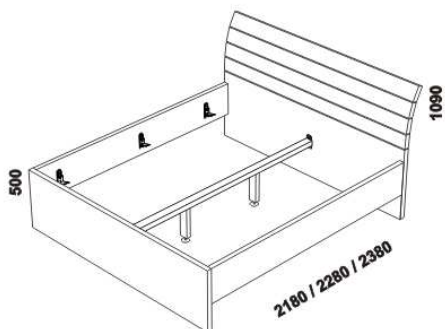

NOTAXO – pokračování

880 / 980 / 1080 / 1280
1480 / 1680 / 1880 / 2080

postel NOTAXO s příčkovým čelem,
čelo u nohou – plné
80, 90, 100, 120 x 200, 210, 220
140, 160, 180, 200 x 200, 210, 220