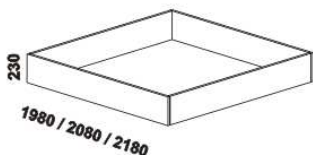

postel NOTAXO s plným čelem rovným,
čelo u nohou – plně
80, 90, 100, 120 x 200, 210, 220
140, 160, 180, 200 x 200, 210, 220

880 / 980 / 1080 / 1280
1480 / 1680 / 1880 / 2080

postel NOTAXO s plným čelem šikmým,
čelo u nohou – plně
80, 90, 100, 120 x 200, 210, 220
140, 160, 180, 200 x 200, 210, 220

NOTAXO – pokračování

880 / 980 / 1080 / 1280
1480 / 1680 / 1880 / 2080

postel NOTAXO s příčkovým čelem,
čelo u nohou – plné
80, 90, 100, 120 x 200, 210, 220
140, 160, 180, 200 x 200, 210, 220

880 / 980 / 1080 / 1280
1480 / 1680 / 1880 / 2080

postel NOTAXO NR-NR s nízkým čelem,
čelo u nohou – plné
80, 90, 100, 120 x 200, 210, 220
140, 160, 180, 200 x 200, 210, 220

Vzdálenost od podlahy k horní hraně postranice postele je 500 mm.

Postele do vnitřní šířky 120 cm: Hloubka zapuštění nosných patek pod rošty postelí od horní hrany postranice je 130-200 mm.
Postele od vnitřní šířky 140 cm: Hloubka zapuštění nosných patek pod rošty postelí od horní hrany postranice je 110-180 mm
(v případě použití 1 ks roštu v posteli vnitřní šířky 140 cm je hloubka uložení patek 70-140 mm).

Dvoupostele (od vnitřní šířky 140 cm) jsou osazeny středovou vzpěrou s podpěrou nohou.

780 / 880 / 980 / 1180 / 1380 / 1580 / 1780 / 1980
úložný prostor Max*

* Vnější rozměry úložného prostoru Max jsou z konstrukčních důvodů a pro zachování odvětrávání vždy menší než jsou vnitřní rozměry postele.