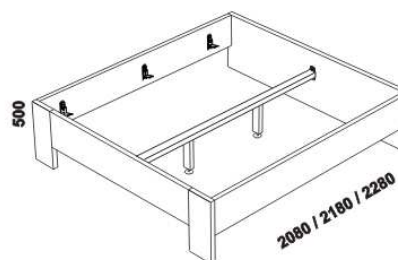

880 / 980 / 1080 / 1280
1480 / 1680 / 1880 / 2080

postel NOTAXO s plným čelem rovným,
čelo u nohou – nohy
80, 90, 100, 120 x 200, 210, 220
140, 160, 180, 200 x 200, 210, 220

880 / 980 / 1080 / 1280
1480 / 1680 / 1880 / 2080

postel NOTAXO s plným čelem šikmým,
čelo u nohou – nohy
80, 90, 100, 120 x 200, 210, 220
140, 160, 180, 200 x 200, 210, 220

880 / 980 / 1080 / 1280
1480 / 1680 / 1880 / 2080

postel NOTAXO s příčkovým čelem,
čelo u nohou – nohy
80, 90, 100, 120 x 200, 210, 220
140, 160, 180, 200 x 200, 210, 220

880 / 980 / 1080 / 1280
1480 / 1680 / 1880 / 2080

postel NOTAXO NR-NR s nízkým čelem,
čelo u nohou – nohy
80, 90, 100, 120 x 200, 210, 220
140, 160, 180, 200 x 200, 210, 220

880 / 980 / 1080 / 1280
1480 / 1680 / 1880 / 2080

Dvoupostele (od vnitřní šířky 140 cm) jsou osazeny středovou vzpěrou s podpěrou nohou.

780 / 880 / 980 / 1180 / 1380 / 1580 / 1780 / 1980
úložný prostor Max*

* Vnější rozměry úložného prostoru Max jsou z konstrukčních důvodů a pro zachování odvětrávání vždy menší než jsou vnitřní rozměry postele.