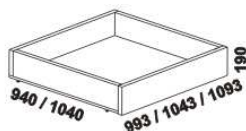

postel NOTAXO s plným čelem rovným,
čelo u nohou – plně
80, 90, 100, 120 x 200, 210, 220
140, 160, 180, 200 x 200, 210, 220

880 / 980 / 1080 / 1280
1480 / 1680 / 1880 / 2080

postel NOTAXO s plným čelem šikmým,
čelo u nohou – plně
80, 90, 100, 120 x 200, 210, 220
140, 160, 180, 200 x 200, 210, 220

NOTAXO – pokračování

880 / 980 / 1080 / 1280
1480 / 1680 / 1880 / 2080

postel NOTAXO s příčkovým čelem,
čelo u nohou – plné
80, 90, 100, 120 x 200, 210, 220
140, 160, 180, 200 x 200, 210, 220

880 / 980 / 1080 / 1280
1480 / 1680 / 1880 / 2080

postel NOTAXO NR-NR s nízkým čelem,
čelo u nohou – plné
80, 90, 100, 120 x 200, 210, 220
140, 160, 180, 200 x 200, 210, 220

Vzdálenost od podlahy k horní hraně postranice postele je 500 mm.

Postele do vnitřní šířky 120 cm: Hloubka zapuštění nosných patek pod rošty postelí od horní hrany postranice je 130-200 mm.
Postele od vnitřní šířky 140 cm: Hloubka zapuštění nosných patek pod rošty postelí od horní hrany postranice je 110-180 mm
(v případě použití 1 ks roštu v posteli vnitřní šířky 140 cm je hloubka uložení patek 70-140 mm).

Dvoupostele (od vnitřní šířky 140 cm) jsou osazeny středovou vzpěrou s podpěrou nohou.

780 / 880 / 980 / 1180 / 1380 / 1580 / 1780 / 1980
úložný prostor Max*

* Vnější rozměry úložného prostoru Max jsou z konstrukčních důvodů a pro zachování odvětrávání vždy menší než jsou vnitřní rozměry postele.