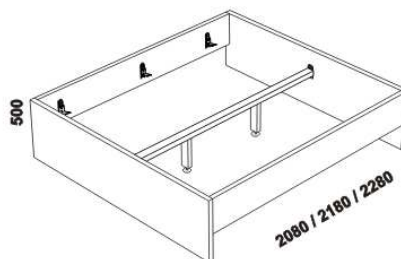

postel NOTAXO s plným čelem rovným,
čelo u nohou – plně
80, 90, 100, 120 x 200, 210, 220
140, 160, 180, 200 x 200, 210, 220

880 / 980 / 1080 / 1280
1480 / 1680 / 1880 / 2080

postel NOTAXO s plným čelem šikmým,
čelo u nohou – plně
80, 90, 100, 120 x 200, 210, 220
140, 160, 180, 200 x 200, 210, 220

NOTAXO – pokračování

880 / 980 / 1080 / 1280
1480 / 1680 / 1880 / 2080

postel NOTAXO s příčkovým čelem,
čelo u nohou – plné
80, 90, 100, 120 x 200, 210, 220
140, 160, 180, 200 x 200, 210, 220

880 / 980 / 1080 / 1280
1480 / 1680 / 1880 / 2080

postel NOTAXO NR-NR s nízkým čelem,
čelo u nohou – plné
80, 90, 100, 120 x 200, 210, 220
140, 160, 180, 200 x 200, 210, 220

Vzdálenost od podlahy k horní hraně postranice postele je 500 mm.

Postele do vnitřní šířky 120 cm: Hloubka zapuštění nosných patek pod rošty postelí od horní hrany postranice je 130-200 mm.
Postele od vnitřní šířky 140 cm: Hloubka zapuštění nosných patek pod rošty postelí od horní hrany postranice je 110-180 mm
(v případě použití 1 ks roštu v posteli vnitřní šířky 140 cm je hloubka uložení patek 70-140 mm).

Dvoupostele (od vnitřní šířky 140 cm) jsou osazeny středovou vzpěrou s podpěrou nohou.

780 / 880 / 980 / 1180 / 1380 / 1580 / 1780 / 1980
úložný prostor Max*

* Vnější rozměry úložného prostoru Max jsou z konstrukčních důvodů a pro zachování odvětrávání vždy menší než jsou vnitřní rozměry postele.