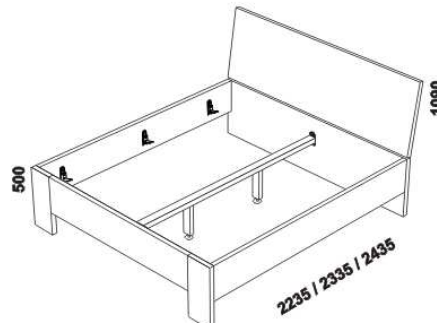

NOTAXO – provedení LTD

Provedení: LTD, 15 barevných dezénů.

Tloušťka materiálu postele je 38 mm. Zásuvky nočních stolků, komod a toaletního stolku jsou vybaveny kuličkovými plnovýsuvy s tlumením dojezdu.

880 / 980 / 1080 / 1280
1480 / 1680 / 1880 / 2080

postel NOTAXO s plným čelem rovným,
čelo u nohou – nohy
80, 90, 100, 120 x 200, 210, 220
140, 160, 180, 200 x 200, 210, 220

880 / 980 / 1080 / 1280
1480 / 1680 / 1880 / 2080

postel NOTAXO s plným čelem šikmým,
čelo u nohou – nohy
80, 90, 100, 120 x 200, 210, 220
140, 160, 180, 200 x 200, 210, 220

880 / 980 / 1080 / 1280
1480 / 1680 / 1880 / 2080

postel NOTAXO s příčkovým čelem,
čelo u nohou – nohy
80, 90, 100, 120 x 200, 210, 220
140, 160, 180, 200 x 200, 210, 220

Dvoupostele (od vnitřní šířky 140 cm) jsou osazeny středovou vzpěrou s podpěrou nohou.

780 / 880 / 980 / 1180 / 1380 / 1580 / 1780 / 1980
úložný prostor Max*

* Vnější rozměry úložného prostoru Max jsou z konstrukčních důvodů a pro zachování odvětrávání vždy menší než jsou vnitřní rozměry postele.