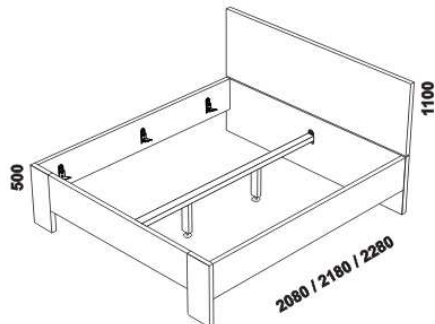

NOTAXO – provedení LTD

Provedení: LTD, 15 barevných dezénů.

Tloušťka materiálu postele je 38 mm. Zásuvky nočních stolků, komod a toaletního stolku jsou vybaveny kuličkovými plnovýsuvy s tlumením dojezdu.

880 / 980 / 1080 / 1280
1480 / 1680 / 1880 / 2080

postel NOTAXO s plným čelem rovným,
čelo u nohou – nohy
80, 90, 100, 120 x 200, 210, 220
140, 160, 180, 200 x 200, 210, 220

880 / 980 / 1080 / 1280
1480 / 1680 / 1880 / 2080

postel NOTAXO s plným čelem šikmým,
čelo u nohou – nohy
80, 90, 100, 120 x 200, 210, 220
140, 160, 180, 200 x 200, 210, 220

880 / 980 / 1080 / 1280
1480 / 1680 / 1880 / 2080

postel NOTAXO s příčkovým čelem,
čelo u nohou – nohy
80, 90, 100, 120 x 200, 210, 220
140, 160, 180, 200 x 200, 210, 220

Dvoupostele (od vnitřní šířky 140 cm) jsou osazeny středovou vzpěrou s podpěrou nohou.

780 / 880 / 980 / 1180 / 1380 / 1580 / 1780 / 1980
úložný prostor Max*

* Vnější rozměry úložného prostoru Max jsou z konstrukčních důvodů a pro zachování odvětrávání vždy menší než jsou vnitřní rozměry postele.