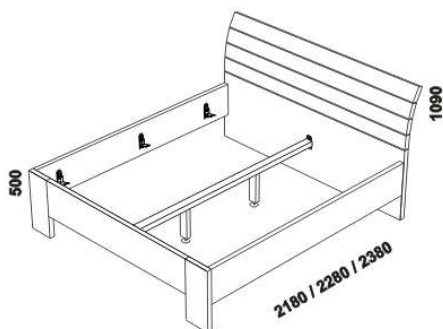

NOTAXO – provedení LTD

Provedení: LTD, 15 barevných dezénů.

Tloušťka materiálu postele je 38 mm. Zásuvky nočních stolků, komod a toaletního stolku jsou vybaveny kuličkovými plnovýsuvy s tlumením dojezdu.

880 / 980 / 1080 / 1280
1480 / 1680 / 1880 / 2080

postel NOTAXO s plným čelem rovným,
čelo u nohou – nohy
80, 90, 100, 120 x 200, 210, 220
140, 160, 180, 200 x 200, 210, 220

880 / 980 / 1080 / 1280
1480 / 1680 / 1880 / 2080

postel NOTAXO s plným čelem šikmým,
čelo u nohou – nohy
80, 90, 100, 120 x 200, 210, 220
140, 160, 180, 200 x 200, 210, 220

880 / 980 / 1080 / 1280
1480 / 1680 / 1880 / 2080

postel NOTAXO s příčkovým čelem,
čelo u nohou – nohy
80, 90, 100, 120 x 200, 210, 220
140, 160, 180, 200 x 200, 210, 220

Dvoupostele (od vnitřní šířky 140 cm) jsou osazeny středovou vzpěrou s podpěrou nohou.

780 / 880 / 980 / 1180 / 1380 / 1580 / 1780 / 1980
úložný prostor Max*

* Vnější rozměry úložného prostoru Max jsou z konstrukčních důvodů a pro zachování odvětrávání vždy menší než jsou vnitřní rozměry postele.