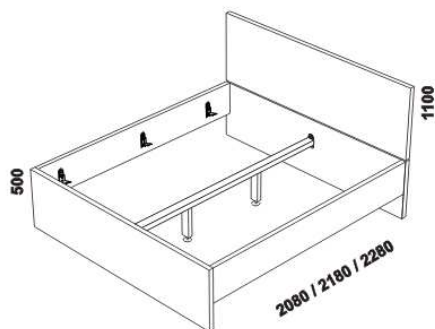

880 / 980 / 1080 / 1280
1480 / 1680 / 1880 / 2080

postel NOTAXO s plným čelem rovným,
čelo u nohou – nohy
80, 90, 100, 120 x 200, 210, 220
140, 160, 180, 200 x 200, 210, 220

880 / 980 / 1080 / 1280
1480 / 1680 / 1880 / 2080

postel NOTAXO s plným čelem šikmým,
čelo u nohou – nohy
80, 90, 100, 120 x 200, 210, 220
140, 160, 180, 200 x 200, 210, 220

880 / 980 / 1080 / 1280
1480 / 1680 / 1880 / 2080

postel NOTAXO s příčkovým čelem,
čelo u nohou – nohy
80, 90, 100, 120 x 200, 210, 220
140, 160, 180, 200 x 200, 210, 220

880 / 980 / 1080 / 1280
1480 / 1680 / 1880 / 2080

postel NOTAXO NR-NR s nízkým čelem,
čelo u nohou – nohy
80, 90, 100, 120 x 200, 210, 220
140, 160, 180, 200 x 200, 210, 220

880 / 980 / 1080 / 1280
1480 / 1680 / 1880 / 2080

Dvoupostele (od vnitřní šířky 140 cm) jsou osazeny středovou vzpěrou s podpěrou nohou.

780 / 880 / 980 / 1180 / 1380 / 1580 / 1780 / 1980
úložný prostor Max*

* Vnější rozměry úložného prostoru Max jsou z konstrukčních důvodů a pro zachování odvětrávání vždy menší než jsou vnitřní rozměry postele.