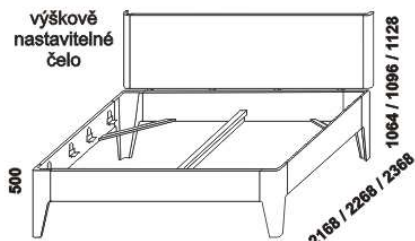

NOEMI – masivní buk, masivní dub

Provedení: masivní buk nebo masivní dub – cink. **Povrchová úprava:** lak (pouze buk) nebo olej. **Tloušťka materiálu postelí:** 40 mm, **zadní nastavitelné čelo** 30 mm (dub 32 mm), **zadní čalouněná čela** 100 mm. Vnitřní a nepohledové části nočních stolků, komody a skříně (záda nočních stolků, komody a skříně; dna zásuvek) nejsou vyráběny z masivu. Zásuvky nočních stolků a komody jsou vybaveny krytými plnovýsuvy s funkcí "push to open". Základní vybavení skříně: 5 úzkých polic a 2 šatní tyče.

1880
postel NOEMI
s vysokým čalouněným čelem
180 x 200, 210, 220

1880
postel NOEMI
s nízkým čalouněným čelem
180 x 200, 210, 220

1880
postel NOEMI s oblým čelem
180 x 200, 210, 220

1880
postel NOEMI s šikmým čelem
180 x 200, 210, 220

1880
postel NOEMI s nízkými čely
180 x 200, 210, 220

630
čalouněný opěrák hlavy
pro postel
s oblým čelem

780
čalouněný opěrák hlavy
pro postel
s šikmým čelem

Vzdálenost od podlahy k horní hraně postranice postelí je 500 mm. **Hloubka zapuštění nosných patek pod rošty postele** od horní hrany postranice je 115-185 mm. Dvoupostele jsou osazeny samonosnou středovou vzpěrou.