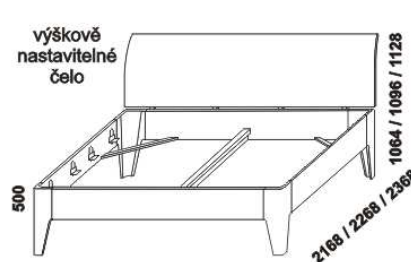

NOEMI – masivní buk, masivní dub

Provedení: masivní buk nebo masivní dub – cink. **Povrchová úprava:** lak (pouze buk) nebo olej. **Tloušťka materiálu postelí:** 40 mm, **zadní nastavitelné čelo** 30 mm (dub 32 mm), **zadní čalouněná čela** 100 mm. Vnitřní a nepohledové části nočních stolků, komody a skříně (záda nočních stolků, komody a skříně; dna zásuvek) nejsou vyráběny z masivu. Zásuvky nočních stolků a komody jsou vybaveny krytými plnovýsuvy s funkcí "push to open". Základní vybavení skříně: 5 úzkých polic a 2 šatní tyče.

1880
postel NOEMI
s vysokým čalouněným čelem
180 x 200, 210, 220

1880
postel NOEMI
s nízkým čalouněným čelem
180 x 200, 210, 220

1880
postel NOEMI s oblým čelem
180 x 200, 210, 220

1880
postel NOEMI s šikmým čelem
180 x 200, 210, 220

1880
postel NOEMI s nízkými čely
180 x 200, 210, 220

630
čalouněný opěrák hlavy
pro postel
s oblým čelem

780
čalouněný opěrák hlavy
pro postel
s šikmým čelem

Vzdálenost od podlahy k horní hraně postranice postelí je 500 mm. **Hloubka zapuštění nosných patek pod rošty postele** od horní hrany postranice je 115-185 mm. Dvoupostele jsou osazeny samonosnou středovou vzpěrou.