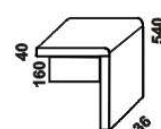

1880
postel NOEMI
s vysokým čalouněným čelem
180 x 200, 210, 220

1880
postel NOEMI
s nízkým čalouněným čelem
180 x 200, 210, 220

1880
postel NOEMI s oblým čelem
180 x 200, 210, 220

1880
postel NOEMI s šikmým čelem
180 x 200, 210, 220

1880
postel NOEMI s nízkými čely
180 x 200, 210, 220

630
čalouněný opěrák hlavy
pro postel
s oblým čelem

780
čalouněný opěrák hlavy
pro postel
s šikmým čelem

Vzdálenost od podlahy k horní hraně postranice postelí je 500 mm. **Hloubka zapuštění nosných patek pod rošty postele** od horní hrany postranice je 115-185 mm. Dvoupostele jsou osazeny samonosnou středovou vzpěrou.

500
noční stůlek
1-zásuvkový

500
* noční stůlek
L

500
* noční stůlek
L
1-zásuvkový
(levý)

500
* noční stůlek
L
1-zásuvkový
(pravý)

1200
komoda
3-zásuvková

* nelze použít v kombinaci s polohovacím roštem

1200
skříně 2-dveřová