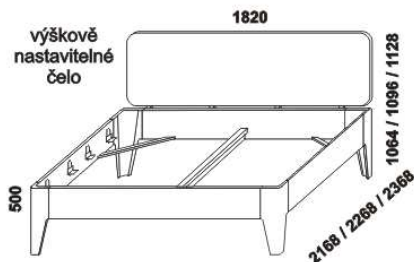

NOEMI – masivní buk, masivní dub

Provedení: masivní buk nebo masivní dub – cink. **Povrchová úprava:** lak (pouze buk) nebo olej. **Tloušťka materiálu postelí:** 40 mm, **zadní nastavitelné čelo** 30 mm (dub 32 mm), **zadní čalouněná čela** 100 mm. Vnitřní a nepohledové části nočních stolků, komody a skříně (záda nočních stolků, komody a skříně; dna zásuvek) nejsou vyráběny z masivu. Zásuvky nočních stolků a komody jsou vybaveny krytými plnovýsuvy s funkcí "push to open". Základní vybavení skříně: 5 úzkých polic a 2 šatní tyče.

1880
postel NOEMI
s vysokým čalouněným čelem
180 x 200, 210, 220

1880
postel NOEMI
s nízkým čalouněným čelem
180 x 200, 210, 220

1880
postel NOEMI s oblým čelem
180 x 200, 210, 220

1880
postel NOEMI s šikmým čelem
180 x 200, 210, 220

1880
postel NOEMI s nízkými čely
180 x 200, 210, 220

630
čalouněný opěrák hlavy
pro postel
s oblým čelem

780
čalouněný opěrák hlavy
pro postel
s šikmým čelem

Vzdálenost od podlahy k horní hraně postranice postelí je 500 mm. **Hloubka zapuštění nosných patek pod rošty postele** od horní hrany postranice je 115-185 mm. Dvoupostele jsou osazeny samonosnou středovou vzpěrou.