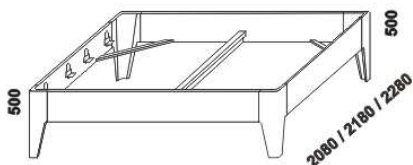

1880
postel NOEMI
s vysokým čalouněným čelem
180 x 200, 210, 220

1880
postel NOEMI
s nízkým čalouněným čelem
180 x 200, 210, 220

1880
postel NOEMI s oblým čelem
180 x 200, 210, 220

1880
postel NOEMI s šikmým čelem
180 x 200, 210, 220

1880
postel NOEMI s nízkými čely
180 x 200, 210, 220

630
čalouněný opěrák hlavy
pro postel
s oblým čelem

780
čalouněný opěrák hlavy
pro postel
s šikmým čelem

Vzdálenost od podlahy k horní hraně postranice postelí je 500 mm. **Hloubka zapuštění nosných patek pod rošty postele** od horní hrany postranice je 115-185 mm. Dvoupostele jsou osazeny samonosnou středovou vzpěrou.