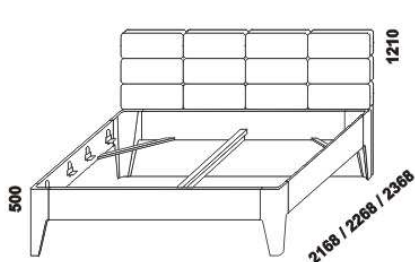

NOEMI – masivní buk, masivní dub

Provedení: masivní buk nebo masivní dub – cink. **Povrchová úprava:** lak (pouze buk) nebo olej. **Tloušťka materiálu postelí:** 40 mm, **zadní nastavitelné čelo** 30 mm (dub 32 mm), **zadní čalouněná čela** 100 mm. Vnitřní a nepohledové části nočních stolků, komody a skříně (záda nočních stolků, komody a skříně; dna zásuvek) nejsou vyráběny z masivu. Zásuvky nočních stolků a komody jsou vybaveny krytými plnovýsuvy s funkcí "push to open". Základní vybavení skříně: 5 úzkých polic a 2 šatní tyče.

1880
postel NOEMI
s vysokým čalouněným čelem
180 x 200, 210, 220

1880
postel NOEMI
s nízkým čalouněným čelem
180 x 200, 210, 220

1880
postel NOEMI s oblým čelem
180 x 200, 210, 220

1880
postel NOEMI s šikmým čelem
180 x 200, 210, 220

1880
postel NOEMI s nízkými čely
180 x 200, 210, 220

630
čalouněný opěrák hlavy
pro postel
s oblým čelem

780
čalouněný opěrák hlavy
pro postel
s šikmým čelem

Vzdálenost od podlahy k horní hraně postranice postelí je 500 mm. **Hloubka zapuštění nosných patek pod rošty postele** od horní hrany postranice je 115-185 mm. Dvoupostele jsou osazeny samonosnou středovou vzpěrou.