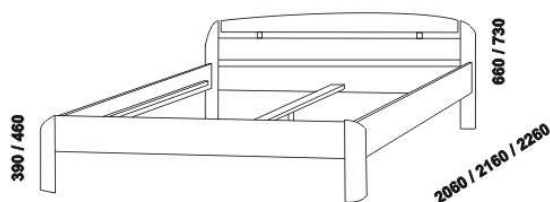

# NIKOLA – masivní buk (další dřeviny na dotaz)

**Provedení:** masivní buk; postele – cink, komody a noční stolky – průběžná lamela. Komody, noční stolky a zásuvka pod postel – masiv nebo kombinace masiv a dýha. Úložný prostor – masiv nebo dýha. Skříňové kombinace masiv a dýha. Další dřeviny na dotaz: bříza, javor, olše, dub, ořech, borovice, smrk. **Povrchová úprava:** dvousložkový vysoce odolný polyuretanový lak nebo olej. Tloušťka materiálu postele: 27 mm. Vnitřní a nepohledové části nočních stolků, komod, skříní, zásuvek a úložného prostoru (vnitřní části zásuvek, záda, dna) nejsou vyráběny z masivu. Zásuvky nočních stolků a komod jsou vybaveny plnovýsuvy s dotahem.

960 / 1060 / 1260 / 1460 / 1660 / 1860 / 2060  
 postel NIKOLA  
 90, 100, 120 x 200, 210, 220  
 140, 160, 180, 200 x 200, 210, 220

960 / 1060 / 1260 / 1460 / 1660 / 1860 / 2060  
 postel NIKOLA NR  
 90, 100, 120 x 200, 210, 220  
 140, 160, 180, 200 x 200, 210, 220

960 / 1060 / 1260 / 1460 / 1660 / 1860 / 2060  
 postel NIKOLA – zvýšené zadní čelo  
 90, 100, 120 x 200, 210, 220  
 140, 160, 180, 200 x 200, 210, 220

960 / 1060 / 1260 / 1460 / 1660 / 1860 / 2060  
 postel NIKOLA NR – zvýšené zadní čelo  
 90, 100, 120 x 200, 210, 220  
 140, 160, 180, 200 x 200, 210, 220

Vzdálenost od podlahy k horní hraně postranice postele je 380 mm, u zvýšené postele 450 mm, u postelí s úložným prostorem až 530 mm. Hloubka zapuštění hranolku postele od horní hrany postranice je 120 mm. Zadní (nepohledová) část čela u hlavy je povrchově dokončena – postel lze umístit i do prostoru. Dvoupostele (od vnitřní šířky 140 cm) jsou osazeny středovou vzpěrou s podpěrou nohou.