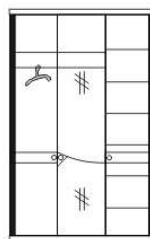

1570
skříň
3-dveřová 1-zrcadlová