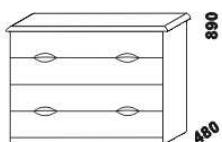

1030
komoda
4-zásuvková
široká