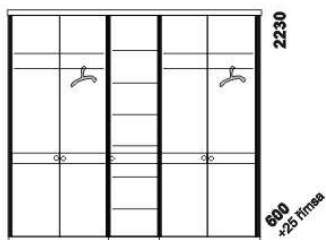

2570
skříň
5-dveřová