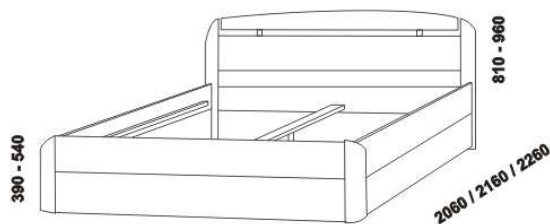

960 / 1060 / 1260 / 1460 / 1660 / 1860 / 2060
postel NIKOLA NR s úložným prostorem
– zvýšené zadní čelo
90, 100, 120 x 200, 210, 220
140, 160, 180, 200 x 200, 210, 220

Vzdálenost od podlahy k horní hraně postranice postele je 380 mm, u zvýšené postele 450 mm, u postelí s úložným prostorem až 530 mm. Hloubka zapuštění hranolku postele od horní hrany postranice je 120 mm. Zadní (nepohledová) část čela u hlavy je povrchově dokončena – postel lze umístit i do prostoru. Dvoupostele (od vnitřní šířky 140 cm) jsou osazeny středovou vzpěrou s podpěrou nohou.