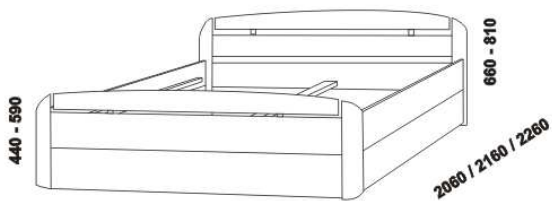

960 / 1060 / 1260 / 1460 / 1660 / 1860 / 2060  
 postel NIKOLA  
 90, 100, 120 x 200, 210, 220  
 140, 160, 180, 200 x 200, 210, 220

960 / 1060 / 1260 / 1460 / 1660 / 1860 / 2060  
 postel NIKOLA NR  
 90, 100, 120 x 200, 210, 220  
 140, 160, 180, 200 x 200, 210, 220

960 / 1060 / 1260 / 1460 / 1660 / 1860 / 2060  
 postel NIKOLA – zvýšené zadní čelo  
 90, 100, 120 x 200, 210, 220  
 140, 160, 180, 200 x 200, 210, 220

960 / 1060 / 1260 / 1460 / 1660 / 1860 / 2060  
 postel NIKOLA NR – zvýšené zadní čelo  
 90, 100, 120 x 200, 210, 220  
 140, 160, 180, 200 x 200, 210, 220

960 / 1060 / 1260 / 1460 / 1660 / 1860 / 2060  
 postel NIKOLA s úložným prostorem  
 90, 100, 120 x 200, 210, 220  
 140, 160, 180, 200 x 200, 210, 220

960 / 1060 / 1260 / 1460 / 1660 / 1860 / 2060  
 postel NIKOLA NR s úložným prostorem  
 90, 100, 120 x 200, 210, 220  
 140, 160, 180, 200 x 200, 210, 220

Vzdálenost od podlahy k horní hraně postranice postele je 380 mm, u zvýšené postele 450 mm, u postelí s úložným prostorem až 530 mm. Hloubka zapuštění hranolku postele od horní hrany postranice je 120 mm. Zadní (nepohledová) část čela u hlavy je povrchově dokončena – postel lze umístit i do prostoru. Dvoupostele (od vnitřní šířky 140 cm) jsou osazeny středovou vzpěrou s podpěrou nohou.