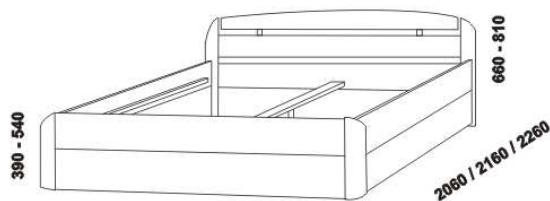

960 / 1060 / 1260 / 1460 / 1660 / 1860 / 2060  
 postel NIKOLA  
 90, 100, 120 x 200, 210, 220  
 140, 160, 180, 200 x 200, 210, 220

960 / 1060 / 1260 / 1460 / 1660 / 1860 / 2060  
 postel NIKOLA NR  
 90, 100, 120 x 200, 210, 220  
 140, 160, 180, 200 x 200, 210, 220

960 / 1060 / 1260 / 1460 / 1660 / 1860 / 2060  
 postel NIKOLA – zvýšené zadní čelo  
 90, 100, 120 x 200, 210, 220  
 140, 160, 180, 200 x 200, 210, 220

960 / 1060 / 1260 / 1460 / 1660 / 1860 / 2060  
 postel NIKOLA NR – zvýšené zadní čelo  
 90, 100, 120 x 200, 210, 220  
 140, 160, 180, 200 x 200, 210, 220

960 / 1060 / 1260 / 1460 / 1660 / 1860 / 2060  
 postel NIKOLA s úložným prostorem  
 90, 100, 120 x 200, 210, 220  
 140, 160, 180, 200 x 200, 210, 220

960 / 1060 / 1260 / 1460 / 1660 / 1860 / 2060  
 postel NIKOLA NR s úložným prostorem  
 90, 100, 120 x 200, 210, 220  
 140, 160, 180, 200 x 200, 210, 220

Vzdálenost od podlahy k horní hraně postranice postele je 380 mm, u zvýšené postele 450 mm, u postelí s úložným prostorem až 530 mm. Hloubka zapuštění hranolku postele od horní hrany postranice je 120 mm. Zadní (nepohledová) část čela u hlavy je povrchově dokončena – postel lze umístit i do prostoru. Dvoupostele (od vnitřní šířky 140 cm) jsou osazeny středovou vzpěrou s podpěrou nohou.