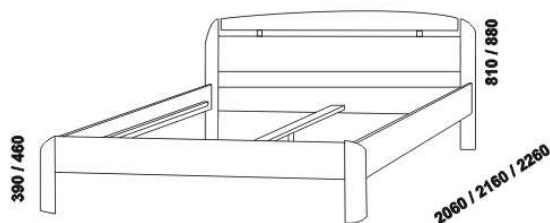

# NIKOLA – masivní buk (další dřeviny na dotaz)

**Provedení:** masivní buk; postele – cink, komody a noční stolky – průběžná lamela. Komody, noční stolky a zásuvka pod postel – masiv nebo kombinace masiv a dýha. Úložný prostor – masiv nebo dýha. Skříňové kombinace masiv a dýha. Další dřeviny na dotaz: bříza, javor, olše, dub, ořech, borovice, smrk. **Povrchová úprava:** dvousložkový vysoce odolný polyuretanový lak nebo olej. Tloušťka materiálu postele: 27 mm. Vnitřní a nepohledové části nočních stolků, komod, skříní, zásuvek a úložného prostoru (vnitřní části zásuvek, záda, dna) nejsou vyráběny z masivu. Zásuvky nočních stolků a komod jsou vybaveny plnovýsuvy s dotahem.

960 / 1060 / 1260 / 1460 / 1660 / 1860 / 2060  
 postel NIKOLA  
 90, 100, 120 x 200, 210, 220  
 140, 160, 180, 200 x 200, 210, 220

960 / 1060 / 1260 / 1460 / 1660 / 1860 / 2060  
 postel NIKOLA NR  
 90, 100, 120 x 200, 210, 220  
 140, 160, 180, 200 x 200, 210, 220

960 / 1060 / 1260 / 1460 / 1660 / 1860 / 2060  
 postel NIKOLA – zvýšené zadní čelo  
 90, 100, 120 x 200, 210, 220  
 140, 160, 180, 200 x 200, 210, 220

960 / 1060 / 1260 / 1460 / 1660 / 1860 / 2060  
 postel NIKOLA NR – zvýšené zadní čelo  
 90, 100, 120 x 200, 210, 220  
 140, 160, 180, 200 x 200, 210, 220

Vzdálenost od podlahy k horní hraně postranice postele je 380 mm, u zvýšené postele 450 mm, u postelí s úložným prostorem až 530 mm. Hloubka zapuštění hranolku postele od horní hrany postranice je 120 mm. Zadní (nepohledová) část čela u hlavy je povrchově dokončena – postel lze umístit i do prostoru. Dvoupostele (od vnitřní šířky 140 cm) jsou osazeny středovou vzpěrou s podpěrou nohou.