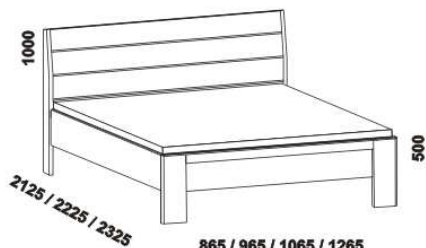

# MONA – masivní jádrový buk

**Provedení:** masivní jádrový buk – volitelně cink nebo průběžná lamela. **Povrchová úprava:** lak.

Tloušťka materiálu postele: postranice 30 mm; přední čelo – nohy 40 mm, výplň 20 mm a 30 mm; zadní čelo – nohy 40 mm, výplň 20 mm, výztuha 20 mm. Vnitřní a nepohledové části nočních stolků, komod a úložných prostorů (záda, dna) nejsou vyráběny z masivu. Zásuvky nočních stolků a komod jsou vybaveny kulíčkovými plnovýsuvy.

865 / 965 / 1065 / 1265  
1465 / 1665 / 1865 / 2065

postel MONA  
80, 90, 100, 120 x 200, 210, 220  
140, 160, 180, 200 x 200, 210, 220

780 / 880 / 980 / 1180  
1380 / 1580 / 1780 / 1980

úložný prostor Max\*  
80, 90, 100, 120 x 200, 210, 220  
140, 160, 180, 200 x 200, 210, 220

\* Vnější rozměry úložného prostoru MAX jsou z konstrukčních důvodů a pro zachování odvětrávání vždy menší než jsou vnitřní rozměry postele.

Vzdálenost od podlahy k horní hraně postranice postele je 500 mm. Hloubka zapuštění nosných patek pod rošty postele od horní hrany postranice je 120-195 mm. U postele Mona je volitelné provedení horní vnější hrany postranic – rovné nebo zaoblené. Zadní (nepohledová) část čela u hlavy je povrchově dokončena – postele lze umístit i do prostoru. Z důvodu rozdílné hustoty vláken masivního dřeva i jednotlivých dílů spárovky (parketový vzhled materiálu) vykazují tyto po namoření mírně rozdílný odstín. Toto odlišné zbarvení nábytku není důvodem k případné reklamaci. Dvoupostele (od vnitřní šířky 120 cm) jsou osazeny samonosnou středovou vzpěrou.