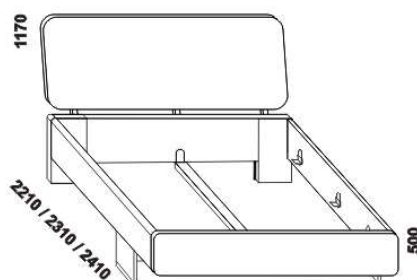

980 / 1080 / 1280 / 1480 / 1680 / 1880

postel MELANIA

čelo s šikmým pruhem, podnoží sokl
 90, 100, 120 x 200, 210, 220
 140, 160, 180 x 200, 210, 220

980 / 1080 / 1280 / 1480 / 1680 / 1880

postel MELANIA

čelo s vodorovným pruhem, podnoží sokl
 90, 100, 120 x 200, 210, 220
 140, 160, 180 x 200, 210, 220

980 / 1080 / 1280 / 1480 / 1680 / 1880

postel MELANIA

čelo bez pruhu, podnoží sokl
 90, 100, 120 x 200, 210, 220
 140, 160, 180 x 200, 210, 220

980 / 1080 / 1280 / 1480 / 1680 / 1880

postel MELANIA

čelo s šikmým pruhem, podnoží ližina
 90, 100, 120 x 200, 210, 220
 140, 160, 180 x 200, 210, 220

980 / 1080 / 1280 / 1480 / 1680 / 1880

postel MELANIA

čelo s vodorovným pruhem, podnoží ližina
 90, 100, 120 x 200, 210, 220
 140, 160, 180 x 200, 210, 220

980 / 1080 / 1280 / 1480 / 1680 / 1880

postel MELANIA

čelo bez pruhu, podnoží ližina
 90, 100, 120 x 200, 210, 220
 140, 160, 180 x 200, 210, 220

Vzdálenost od podlahy k horní hraně postranice postele je 500 mm. Hloubka zapuštění nosných patek pod rošty postele od horní hrany postranice je 90-160 mm. Zadní (nepohledová) část čela u hlavy je povrchově dokončena – postel lze umístit i do prostoru. Dvoupostele (od vnitřní šířky 140 cm) jsou osazeny samonosnou středovou vzpěrou. V posteli se soklem nelze použít klasické motorové polohování, ale pouze provedení FLAT, kde jsou motory uloženy v bočnici motorového roštu.