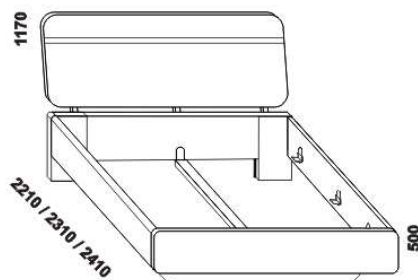

MELANIA – masivní buk, masivní jádrový buk

Provedení: masiv – průběžná lamela. **Povrchová úprava:** lak nebo olej.
 Tloušťka materiálu postele: 40 mm, zadní čelo 30 mm. Vnitřní a nepohledové části nočních stolků a komod (záda, dna zásuvek) nejsou vyráběny z masivu. Zásuvky nočních stolků a komody jsou vybaveny krytými plnovýsuvy s funkcí "push on".

980 / 1080 / 1280 / 1480 / 1680 / 1880

postel MELANIA

čelo s šikmým pruhem, podnoží sokl
 90, 100, 120 x 200, 210, 220
 140, 160, 180 x 200, 210, 220

980 / 1080 / 1280 / 1480 / 1680 / 1880

postel MELANIA

čelo s vodorovným pruhem, podnoží sokl
 90, 100, 120 x 200, 210, 220
 140, 160, 180 x 200, 210, 220

980 / 1080 / 1280 / 1480 / 1680 / 1880

postel MELANIA

čelo s vodorovným pruhem, podnoží ližina
 90, 100, 120 x 200, 210, 220
 140, 160, 180 x 200, 210, 220

980 / 1080 / 1280 / 1480 / 1680 / 1880

postel MELANIA

čelo bez pruhu, podnoží ližina
 90, 100, 120 x 200, 210, 220
 140, 160, 180 x 200, 210, 220

Vzdálenost od podlahy k horní hraně postranice postele je 500 mm. Hloubka zapuštění nosných patek pod rošty postele od horní hrany postranice je 90-160 mm. Zadní (nepohledová) část čela u hlavy je povrchově dokončena – postel lze umístit i do prostoru. Dvoupostele (od vnitřní šířky 140 cm) jsou osazeny samonosnou středovou vzpěrou. V posteli se soklem nelze použít klasické motorové polohování, ale pouze provedení FLAT, kde jsou motory uloženy v bočnici motorového roštu.