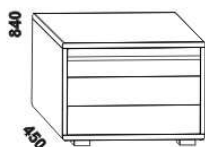

noční stolek
 bez zásuvky

noční stolek
 1-zásuvkový
 s šikmým pruhem

noční stolek
 1-zásuvkový
 s vodorovným pruhem

noční stolek
 1-zásuvkový
 bez pruhu

komoda 3-zásuvková
 s šikmým pruhem

komoda 3-zásuvková
 s vodorovným pruhem