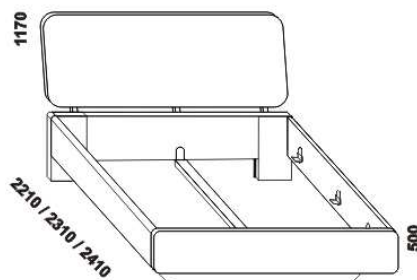

980 / 1080 / 1280 / 1480 / 1680 / 1880

postel MELANIA

čelo s šikmým pruhem, podnoží sokl
 90, 100, 120 x 200, 210, 220
 140, 160, 180 x 200, 210, 220

980 / 1080 / 1280 / 1480 / 1680 / 1880

postel MELANIA

čelo s vodorovným pruhem, podnoží sokl
 90, 100, 120 x 200, 210, 220
 140, 160, 180 x 200, 210, 220

980 / 1080 / 1280 / 1480 / 1680 / 1880

postel MELANIA

čelo bez pruhu, podnoží sokl
 90, 100, 120 x 200, 210, 220
 140, 160, 180 x 200, 210, 220

980 / 1080 / 1280 / 1480 / 1680 / 1880

postel MELANIA

čelo s šikmým pruhem, podnoží ližina
 90, 100, 120 x 200, 210, 220
 140, 160, 180 x 200, 210, 220

980 / 1080 / 1280 / 1480 / 1680 / 1880

postel MELANIA

čelo s vodorovným pruhem, podnoží ližina
 90, 100, 120 x 200, 210, 220
 140, 160, 180 x 200, 210, 220

980 / 1080 / 1280 / 1480 / 1680 / 1880

postel MELANIA

čelo bez pruhu, podnoží ližina
 90, 100, 120 x 200, 210, 220
 140, 160, 180 x 200, 210, 220

Vzdálenost od podlahy k horní hraně postranice postele je 500 mm. Hloubka zapuštění nosných patek pod rošty postele od horní hrany postranice je 90-160 mm. Zadní (nepohledová) část čela u hlavy je povrchově dokončena – postel lze umístit i do prostoru. Dvoupostele (od vnitřní šířky 140 cm) jsou osazeny samonosnou středovou vzpěrou. V posteli se soklem nelze použít klasické motorové polohování, ale pouze provedení FLAT, kde jsou motory uloženy v bočnici motorového roštu.