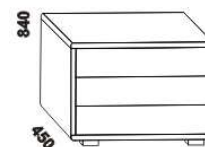

980 / 1080 / 1280 / 1480 / 1680 / 1880

postel MELANIA

čelo s vodorovným pruhem, podnoží ližina
 90, 100, 120 x 200, 210, 220
 140, 160, 180 x 200, 210, 220

980 / 1080 / 1280 / 1480 / 1680 / 1880

postel MELANIA

čelo bez pruhu, podnoží ližina
 90, 100, 120 x 200, 210, 220
 140, 160, 180 x 200, 210, 220

Vzdálenost od podlahy k horní hraně postranice postele je 500 mm. Hloubka zapuštění nosných patek pod rošty postele od horní hrany postranice je 90-160 mm. Zadní (nepohledová) část čela u hlavy je povrchově dokončena – postel lze umístit i do prostoru. Dvoupostele (od vnitřní šířky 140 cm) jsou osazeny samonosnou středovou vzpěrou. V posteli se soklem nelze použít klasické motorové polohování, ale pouze provedení FLAT, kde jsou motory uloženy v bočnici motorového roštu.

noční stolek
 bez zásuvky

noční stolek
 1-zásuvkový
 s šikmým pruhem

noční stolek
 1-zásuvkový
 s vodorovným pruhem

noční stolek
 1-zásuvkový
 bez pruhu

komoda 3-zásuvková
 s šikmým pruhem

komoda 3-zásuvková
 s vodorovným pruhem