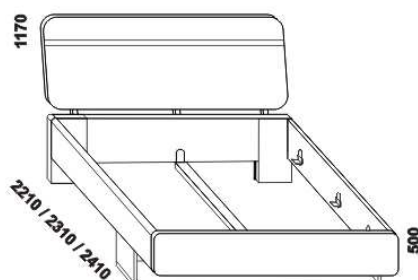

980 / 1080 / 1280 / 1480 / 1680 / 1880

postel MELANIA

čelo s šikmým pruhem, podnoží sokl
 90, 100, 120 x 200, 210, 220
 140, 160, 180 x 200, 210, 220

980 / 1080 / 1280 / 1480 / 1680 / 1880

postel MELANIA

čelo s vodorovným pruhem, podnoží sokl
 90, 100, 120 x 200, 210, 220
 140, 160, 180 x 200, 210, 220

980 / 1080 / 1280 / 1480 / 1680 / 1880

postel MELANIA

čelo bez pruhu, podnoží sokl
 90, 100, 120 x 200, 210, 220
 140, 160, 180 x 200, 210, 220

980 / 1080 / 1280 / 1480 / 1680 / 1880

postel MELANIA

čelo s šikmým pruhem, podnoží ližina
 90, 100, 120 x 200, 210, 220
 140, 160, 180 x 200, 210, 220

980 / 1080 / 1280 / 1480 / 1680 / 1880

postel MELANIA

čelo s vodorovným pruhem, podnoží ližina
 90, 100, 120 x 200, 210, 220
 140, 160, 180 x 200, 210, 220

980 / 1080 / 1280 / 1480 / 1680 / 1880

postel MELANIA

čelo bez pruhu, podnoží ližina
 90, 100, 120 x 200, 210, 220
 140, 160, 180 x 200, 210, 220

Vzdálenost od podlahy k horní hraně postranice postele je 500 mm. Hloubka zapuštění nosných patek pod rošty postele od horní hrany postranice je 90-160 mm. Zadní (nepohledová) část čela u hlavy je povrchově dokončena – postel lze umístit i do prostoru. Dvoupostele (od vnitřní šířky 140 cm) jsou osazeny samonosnou středovou vzpěrou. V posteli se soklem nelze použít klasické motorové polohování, ale pouze provedení FLAT, kde jsou motory uloženy v bočnici motorového roštu.