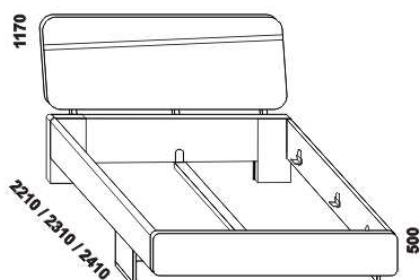

980 / 1080 / 1280 / 1480 / 1680 / 1880

postel MELANIA

čelo s šikmým pruhem, podnoží sokl
 90, 100, 120 x 200, 210, 220
 140, 160, 180 x 200, 210, 220

980 / 1080 / 1280 / 1480 / 1680 / 1880

postel MELANIA

čelo s vodorovným pruhem, podnoží sokl
 90, 100, 120 x 200, 210, 220
 140, 160, 180 x 200, 210, 220

980 / 1080 / 1280 / 1480 / 1680 / 1880

postel MELANIA

čelo bez pruhu, podnoží sokl
 90, 100, 120 x 200, 210, 220
 140, 160, 180 x 200, 210, 220

980 / 1080 / 1280 / 1480 / 1680 / 1880

postel MELANIA

čelo s šikmým pruhem, podnoží ližina
 90, 100, 120 x 200, 210, 220
 140, 160, 180 x 200, 210, 220

980 / 1080 / 1280 / 1480 / 1680 / 1880

postel MELANIA

čelo s vodorovným pruhem, podnoží ližina
 90, 100, 120 x 200, 210, 220
 140, 160, 180 x 200, 210, 220

980 / 1080 / 1280 / 1480 / 1680 / 1880

postel MELANIA

čelo bez pruhu, podnoží ližina
 90, 100, 120 x 200, 210, 220
 140, 160, 180 x 200, 210, 220

Vzdálenost od podlahy k horní hraně postranice postele je 500 mm. Hloubka zapuštění nosných patek pod rošty postele od horní hrany postranice je 90-160 mm. Zadní (nepohledová) část čela u hlavy je povrchově dokončena – postel lze umístit i do prostoru. Dvoupostele (od vnitřní šířky 140 cm) jsou osazeny samonosnou středovou vzpěrou. V posteli se soklem nelze použít klasické motorové polohování, ale pouze provedení FLAT, kde jsou motory uloženy v bočnici motorového roštu.