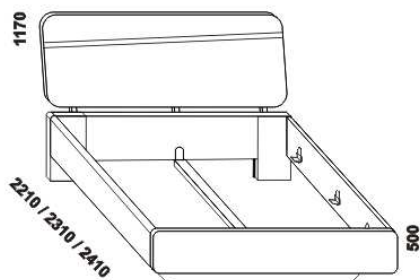

MELANIA – masivní buk, masivní jádrový buk

Provedení: masiv – průběžná lamela. **Povrchová úprava:** lak nebo olej.
 Tloušťka materiálu postele: 40 mm, zadní čelo 30 mm. Vnitřní a nepohledové části nočních stolků a komod (záda, dna zásuvek) nejsou vyráběny z masivu. Zásuvky nočních stolků a komody jsou vybaveny krytými plnovýsuvy s funkcí "push on".

980 / 1080 / 1280 / 1480 / 1680 / 1880

postel MELANIA

čelo s šikmým pruhem, podnoží sokl
 90, 100, 120 x 200, 210, 220
 140, 160, 180 x 200, 210, 220

980 / 1080 / 1280 / 1480 / 1680 / 1880

postel MELANIA

čelo s vodorovným pruhem, podnoží sokl
 90, 100, 120 x 200, 210, 220
 140, 160, 180 x 200, 210, 220

980 / 1080 / 1280 / 1480 / 1680 / 1880

postel MELANIA

čelo s vodorovným pruhem, podnoží ližina
 90, 100, 120 x 200, 210, 220
 140, 160, 180 x 200, 210, 220

980 / 1080 / 1280 / 1480 / 1680 / 1880

postel MELANIA

čelo bez pruhu, podnoží ližina
 90, 100, 120 x 200, 210, 220
 140, 160, 180 x 200, 210, 220

Vzdálenost od podlahy k horní hraně postranice postele je 500 mm. Hloubka zapuštění nosných patek pod rošty postele od horní hrany postranice je 90-160 mm. Zadní (nepohledová) část čela u hlavy je povrchově dokončena – postel lze umístit i do prostoru. Dvoupostele (od vnitřní šířky 140 cm) jsou osazeny samonosnou středovou vzpěrou. V posteli se soklem nelze použít klasické motorové polohování, ale pouze provedení FLAT, kde jsou motory uloženy v bočnici motorového roštu.