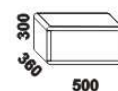

noční stolek
1-zásuvkový
bez pruhu