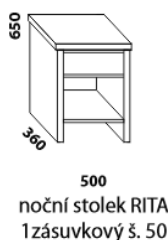

# LENA – masivní divoký dub

Více info:

**Provedení:** masiv – kombinace průběžná lamela (čela) a cink (postranice). Komody a noční stolky – masiv průběžná lamela, zásuvka pod postel a úložný prostor Max – dýha nebo masiv (cink). **Povrchová úprava:** lak nebo olej. Tloušťka materiálu postele: 30 mm. Označený rozměr \* = oblé provedení postele. Noční stolky, komody a lavice lze objednat v oblém provedení (oblá přední a obě boční horní hrany půdy). Vnitřní a nepohledové části nočních stolků, komod, zásuvek pod postel a úložných prostorů (záda, dna) nejsou vyráběny z masivu. Zásuvky nočních stolků a komod jsou vybaveny volitelně krytými plnovýsuvy s dotahem nebo krytými plnovýsuvy s funkcí "push on".

\*\* Vnější rozměry úložného prostoru Max jsou z konstrukčních důvodů a pro zachování odvětrávání vždy menší než jsou vnitřní rozměry postele.

**Vzdálenost od podlahy k horní hraně postranice** postele je 450 mm, u zvýšené postele 500 mm. Výška postranice postele je 200 mm. **Hloubka zapuštění** nosných patek pod rošty postele od horní hrany postranice je 80-155 mm. Volitelná šířka nohou 20 nebo 30 cm u postelí od vnitřní šířky 160 cm\*\*\*\*. U čel a bočnic postele lze zvolit ostré nebo oblé\* provedení. **Zadní (nepohledová) část čela u hlavy je povrchově dokončena – postel lze umístit i do prostoru.** Dvouposteľe (od vnitřní šířky 160 cm) jsou osazeny samonosnou středovou vzpěrou.