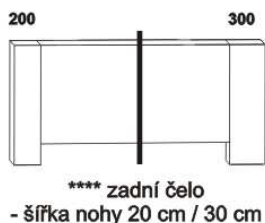

# LENA – masivní divoký dub

**Provedení:** masiv – kombinace průběžná lamela (čela) a cink (postranice). Komody a noční stolky – masiv průběžná lamela, zásuvka pod postel a úložný prostor Max – dýha nebo masiv (cink). **Povrchová úprava:** lak nebo olej. Tloušťka materiálu postele: 30 mm. Označený rozměr \* = oblé provedení postele. Noční stolky, komody a lavičky lze objednávat v oblém provedení (oblá přední a obě boční horní hrany půdy). Vnitřní a nepohledové části nočních stolků, komod, zásuvek pod postel a úložných prostorů (záda, dna) nejsou vyráběny z masivu. Zásuvky nočních stolků a komod jsou vybaveny volitelně krytými plnovýsuvy s dotahem nebo krytými plnovýsuvy s funkcí "push on".

\*\* Vnější rozměry úložného prostoru Max jsou z konstrukčních důvodů a pro zachování odvětrávání vždy menší než jsou vnitřní rozměry postele.

Vzdálenost od podlahy k horní hraně postranice postele je 450 mm, u zvýšené postele 500 mm. Hloubka zapuštění nosných patek pod rošty postele od horní hrany postranice je 80-155 mm. Volitelná šířka nohou 20 nebo 30 cm u postelí od vnitřní šířky 160 cm \*\*\*\*. U čela a bočnic postele lze zvolit ostré nebo oblé\* provedení. Zadní (nepohledová) část čela u hlavy je povrchově dokončena – postel lze umístit do prostoru. Dvoupostele (od vnitřní šířky 160 cm) jsou osazeny samonosnou středovou vzpěrou.

Vzdálenost od podlahy k horní hraně postranice postele je 500 mm. Hloubka zapuštění nosných patek pod rošty postele od horní hrany postranice je volitelně 80-155 mm (pro možnost úložného prostoru Max) nebo 200-275 mm (pro vysoké matrace, nelze úložný prostor Max). Volitelná šířka nohou 20 nebo 30 cm u postelí od vnitřní šířky 160 cm \*\*\*\*. U čela a bočnic postele lze zvolit ostré nebo oblé\* provedení. Zadní (nepohledová) část čela u hlavy je povrchově dokončena – postel lze umístit do prostoru. Dvoupostele (od vnitřní šířky 160 cm) jsou osazeny samonosnou středovou vzpěrou. Pod postele LENA VB nelze umístit zásuvku pod postel.