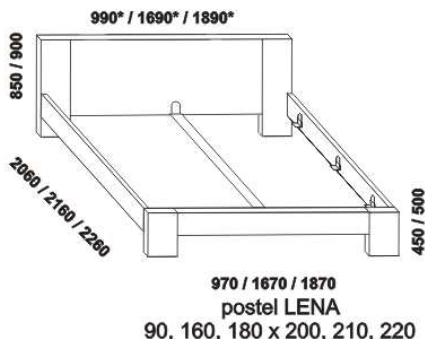

\*\* Vnější rozměry úložného prostoru Max jsou z konstrukčních důvodů a pro zachování odvětrávání vždy menší než jsou vnitřní rozměry postele.

Vzdálenost od podlahy k horní hraně postranice postele je 450 mm, u zvýšené postele 500 mm. Hloubka zapuštění nosných patek pod rošty postele od horní hrany postranice je 80-155 mm. Volitelná šířka nohou 20 nebo 30 cm u postelí od vnitřní šířky 160 cm \*\*\*\*. U čela a bočnic postele lze zvolit ostré nebo oblé\* provedení. Zadní (nepohledová) část čela u hlavy je povrchově dokončena – postel lze umístit do prostoru. Dvoupostele (od vnitřní šířky 160 cm) jsou osazeny samonosnou středovou vzpěrou.