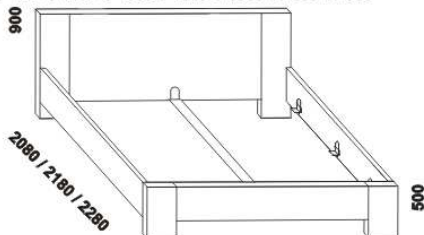

990 / 1090 / 1290 / 1490 / 1690 / 1890 / 2090 / 2290
postel LENA VB
90, 100, 120 x 200, 210, 220
140, 160, 180, 200, 220 x 200, 210, 220

Vzdálenost od podlahy k horní hraně postranice postele je 500 mm. **Hloubka zapuštění** nosných patek pod rošty postele od horní hrany postranice je volitelně 80-155 mm (pro možnost úložného prostoru Max) nebo 200-275 mm (pro vysoké matrace, nelze úložný prostor Max). Volitelná šířka nohou 20 nebo 30 cm u postelí od vnitřní šířky 140 cm ****. U čel a bočnic postele lze zvolit ostré nebo oblé* provedení. Zadní (nepohledová) část čela u hlavy je povrchově dokončena – postel lze umístit do prostoru. Dvouposte (od vnitřní šířky 140 cm) jsou osazeny samonosnou středovou vzpěrou. Pod postele LENA VB nelze umístit zásuvku pod postel.