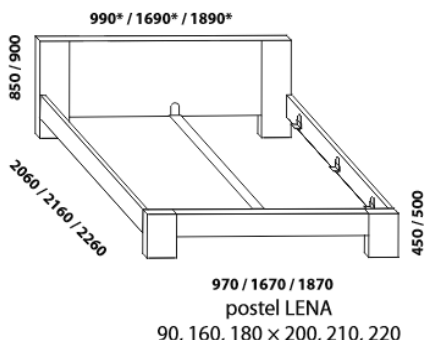

\*\* Vnější rozměry úložného prostoru Max jsou z konstrukčních důvodů a pro zachování odvětrávání vždy menší než jsou vnitřní rozměry postele.

**Vzdálenost od podlahy k horní hraně postranice** postele je 450 mm, u zvýšené postele 500 mm. Výška postranice postele je 200 mm. **Hloubka zapuštění** nosných patek pod rošty postele od horní hrany postranice je 80-155 mm. Volitelná šířka nohou 20 nebo 30 cm u postelí od vnitřní šířky 160 cm\*\*\*\*. U čel a bočnic postele lze zvolit ostré nebo oblé\* provedení. **Zadní (nepohledová) část čela u hlavy je povrchově dokončena – postel lze umístit i do prostoru.** Dvouposteľe (od vnitřní šířky 160 cm) jsou osazeny samonosnou středovou vzpěrou.