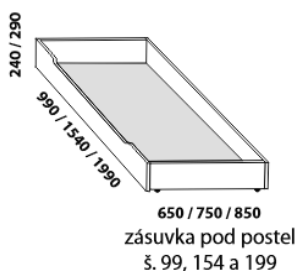

Vzdálenost od podlahy k horní hraně postranice postele je 500 mm. Výška postranice postele je 300 mm. **Hloubka zapuštění** nosných patek pod rošty postele od horní hrany postranice je volitelně 80-155 mm (pro možnost úložného prostoru Max) nebo 200-275 mm (pro vysoké matrace, nelze úložný prostor Max). Volitelná šířka nohou 20 nebo 30 cm u postelí od vnitřní šířky 160 cm****. U čel a bočnic postele lze zvolit ostré nebo oblé* provedení. **Zadní (nepohledová) část čela u hlavy je povrchově dokončena – postel lze umístit i do prostoru.** Dvouposteľe (od vnitřní šířky 160 cm) jsou osazeny samonosnou středovou vzpěrou. Pod postele LENA VB nelze umístit zásuvku pod postel.