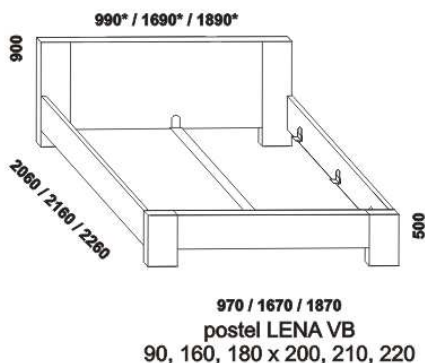

# LENA – masivní divoký dub

**Provedení:** masiv – kombinace průběžná lamela (čela) a cink (postranice). Komody a noční stolky – masiv průběžná lamela, zásuvka pod postel a úložný prostor Max – dýha nebo masiv (cink). **Povrchová úprava:** lak nebo olej. Tloušťka materiálu postele: 30 mm. Označený rozměr \* = oblé provedení postele. Noční stolky, komody a lavičky lze objednávat v oblém provedení (oblá přední a obě boční horní hrany půdy). Vnitřní a nepohledové části nočních stolků, komod, zásuvek pod postel a úložných prostorů (záda, dna) nejsou vyráběny z masivu. Zásuvky nočních stolků a komod jsou vybaveny volitelně krytými plnovýsuvy s dotahem nebo krytými plnovýsuvy s funkcí "push on".

\*\* Vnější rozměry úložného prostoru Max jsou z konstrukčních důvodů a pro zachování odvětrávání vždy menší než jsou vnitřní rozměry postele.

Vzdálenost od podlahy k horní hraně postranice postele je 450 mm, u zvýšené postele 500 mm. Hloubka zapuštění nosných patek pod rošty postele od horní hrany postranice je 80-155 mm. Volitelná šířka nohou 20 nebo 30 cm u postelí od vnitřní šířky 160 cm \*\*\*\*. U čela a bočnic postele lze zvolit ostré nebo oblé\* provedení. Zadní (nepohledová) část čela u hlavy je povrchově dokončena – postel lze umístit do prostoru. Dvoupostele (od vnitřní šířky 160 cm) jsou osazeny samonosnou středovou vzpěrou.

Vzdálenost od podlahy k horní hraně postranice postele je 500 mm. Hloubka zapuštění nosných patek pod rošty postele od horní hrany postranice je volitelně 80-155 mm (pro možnost úložného prostoru Max) nebo 200-275 mm (pro vysoké matrace, nelze úložný prostor Max). Volitelná šířka nohou 20 nebo 30 cm u postelí od vnitřní šířky 160 cm \*\*\*\*. U čela a bočnic postele lze zvolit ostré nebo oblé\* provedení. Zadní (nepohledová) část čela u hlavy je povrchově dokončena – postel lze umístit do prostoru. Dvoupostele (od vnitřní šířky 160 cm) jsou osazeny samonosnou středovou vzpěrou. Pod postele LENA VB nelze umístit zásuvku pod postel.