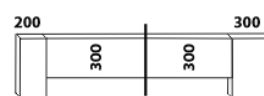

Dvoupostele (od vnitřní šířky 140 cm) jsou osazeny samonosnou středovou vzpěrou.

1010\* / 1110\* / 1310\* / 1510\* / 1710\* / 1910\* / 2110\* / 2310\*

990 / 1090 / 1290 / 1490 / 1690 / 1890 / 2090 / 2290  
postel LENA VB  
90, 100, 120 × 200, 210, 220  
140, 160, 180, 200, 220 × 200, 210, 220

Pod postele LENA VB nelze umístit zásuvku pod postel.

\* detail oblého  
provedení postelí

\*\*\*\* zadní čelo  
šířka nohy 20 cm / 30 cm

\*\*\*\* přední čelo  
šířka nohy 20 cm / 30 cm

\*\*\*\* přední čelo VB  
šířka nohy 20 cm / 30 cm

890 / 990 / 1190 / 1390 / 1590 / 1790 / 1990  
úložný prostor Max \*\*  
90, 100, 120 × 200, 210, 220  
140, 160, 180, 200 × 200, 210, 220

úl. prostor  
MAX  
rám postele

\*\* Vnější rozměry úložného prostoru Max jsou z konstrukčních důvodů a pro zachování odvětrávání vždy menší než jsou vnitřní rozměry postele.