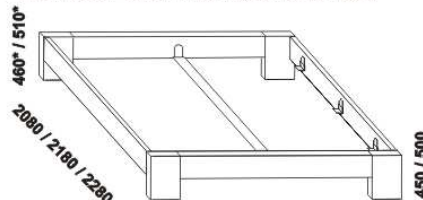

990 / 1090 / 1290 / 1490 / 1690 / 1890 / 2090 / 2290
postel LENA NR-NR
90, 100, 120 x 200, 210, 220
140, 160, 180, 200, 220 x 200, 210, 220

Vzdálenost od podlahy k horní hraně postranice postele je 450 mm, u zvýšené postele 500 mm. **Hloubka zapuštění** nosných patek pod rošty postele od horní hrany postranice je 80-155 mm. Volitelná šířka nohou 20 nebo 30 cm u postelí od vnitřní šířky 140 cm ****. U čel a bočnic postele lze zvolit ostré nebo oblé* provedení. Zadní (nepohledová) část čela u hlavy je povrchově dokončena – postel lze umístit do prostoru. Dvouposte (od vnitřní šířky 140 cm) jsou osazeny samonosnou středovou vzpěrou.

1010* / 1110* / 1310* / 1510* / 1710* / 1910* / 2110* / 2310*