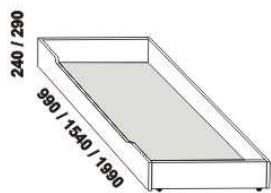

LENA buk – pokračování

650 / 750 / 850 / 950
zásuvka pod postel
š. 99, 154 a 199