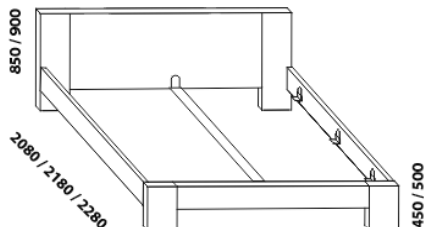

LENA – masivní buk, masivní jádrový buk

Více info:

Provedení: masiv – průběžná lamela. Zásuvka pod postel a úložný prostor Max – masiv nebo dýha (nelze v jádrovém buku).

Povrchová úprava: lak nebo olej.

Tloušťka materiálu postele: 40 mm. Označený rozměr * = oblé provedení postele. Noční stolky (vyjma varianty bez zásuvky), komody a lavici lze objednávat v oblém provedení (oblá přední a obě boční horní hrany půdy). Vnitřní a nepohledové části nočních stolků, komod, zásuvek pod postel a úložných prostorů (záda, dna) nejsou vyráběny z masivu. Zásuvky nočních stolků a komod jsou vybaveny volitelně krytými plnovýsuvy s dotahem nebo krytými plnovýsuvy s funkcí "push on".

1010* / 1110* / 1310* / 1510* / 1710* / 1910* / 2110* / 2310*

990 / 1090 / 1290 / 1490 / 1690 / 1890 / 2090 / 2290
postel LENA
90, 100, 120 × 200, 210, 220
140, 160, 180, 200, 220 × 200, 210, 220