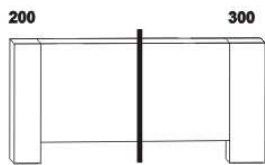

1010\* / 1110\* / 1310\* / 1510\* / 1710\* / 1910\* / 2110\* / 2310\*

990 / 1090 / 1290 / 1490 / 1690 / 1890 / 2090 / 2290  
postel LENA VB  
90, 100, 120 x 200, 210, 220  
140, 160, 180, 200, 220 x 200, 210, 220

500  
noční stolek RITA  
1-zásuvkový š. 50

500  
noční stolek RITA  
2-zásuvkový š. 50  
nika nahoře

500  
noční stolek RITA  
2-zásuvkový š. 50  
nika dole

**Vzdálenost od podlahy k horní hraně postranice** postele je 500 mm. **Hloubka zapuštění** nosných patek pod rošty postele od horní hrany postranice je volitelně 80-155 mm (pro možnost úložného prostoru Max) nebo 200-275 mm (pro vysoké matrace, nelze úložný prostor Max). Volitelná šířka nohou 20 nebo 30 cm u postelí od vnitřní šířky 140 cm \*\*\*\*. U čel a bočnic postele lze zvolit ostré nebo oblé\* provedení. Zadní (nepohledová) část čela u hlavy je povrchově dokončena – postel lze umístit do prostoru. Dvouposte (od vnitřní šířky 140 cm) jsou osazeny samonosnou středovou vzpěrou. Pod postele LENA VB nelze umístit zásuvku pod postel.

\* detail oblého provedení postelí

\*\*\*\* zadní čelo  
– šířka nohy 20 cm / 30 cm

\*\*\*\* přední čelo  
– šířka nohy 20 cm / 30 cm

\*\*\*\* přední čelo VB  
– šířka nohy 20 cm / 30 cm

890 / 990 / 1190 / 1390 / 1590 / 1790 / 1990  
úložný prostor Max \*\*  
90, 100, 120 x 200, 210, 220  
140, 160, 180, 200 x 200, 210, 220

\*\* Vnější rozměry úložného prostoru Max jsou z konstrukčních důvodů a pro zachování odvětrávání vždy menší než jsou vnitřní rozměry postele.

Vzdálenost od podlahy k horní hraně postranice postele je 450 mm, u zvýšené postele 500 mm. Hloubka zapuštění nosných patek pod rošty postele od horní hrany postranice je 80-155 mm. Volitelná šířka nohou 20 nebo 30 cm u postelí od vnitřní šířky 160 cm \*\*\*\*. U čela a bočnic postele lze zvolit ostré nebo oblé\* provedení. Zadní (nepohledová) část čela u hlavy je povrchově dokončena – postel lze umístit do prostoru. Dvoupostele (od vnitřní šířky 160 cm) jsou osazeny samonosnou středovou vzpěrou.