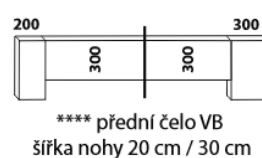

Vzdálenost od podlahy k horní hraně postranice postele je 500 mm. Výška postranice postele je 300 mm. **Hloubka zapuštění** nosných patek pod rošty postele od horní hrany postranice je volitelně 80-155 mm (pro možnost úložného prostoru Max) nebo 200-275 mm (pro vysoké matrace, nelze úložný prostor Max). Volitelná šířka nohou 20 nebo 30 cm u postelí od vnitřní šířky 160 cm****. U čel a bočnic postele lze zvolit ostré nebo oblé* provedení. **Zadní (nepohledová) část čela u hlavy je povrchově dokončena – postel lze umístit i do prostoru.** Dvouposteľe (od vnitřní šířky 160 cm) jsou osazeny samonosnou středovou vzpěrou. Pod postele LENA VB nelze umístit zásuvku pod postel.