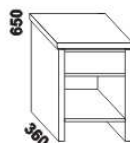

500
noční stolek RITA
1-zásuvkový š. 50