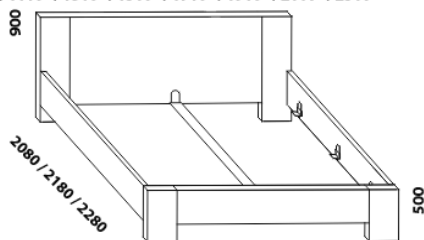

**Vzdálenost od podlahy k horní hraně postranice** postele je 450 mm, u zvýšené postele 500 mm. Výška postranice postele je 200 mm.

**Hloubka zapuštění** nosných patek pod rošty postele od horní hrany postranice je 80-155 mm.

Volitelná šířka nohou 20 nebo 30 cm u posteli od vnitřní šířky 140 cm\*\*\*\*. U čel a bočnic postele lze zvolit ostré nebo oblé\* provedení.

**Zadní (nepohledová) část čela u hlavy je povrchově dokončena – postel lze umístit i do prostoru.**

Dvoupostele (od vnitřní šířky 140 cm) jsou osazeny samonosnou středovou vzpěrou.

1010\* / 1110\* / 1310\* / 1510\* / 1710\* / 1910\* / 2110\* / 2310\*

990 / 1090 / 1290 / 1490 / 1690 / 1890 / 2090 / 2290  
postel LENA VB  
90, 100, 120 × 200, 210, 220  
140, 160, 180, 200, 220 × 200, 210, 220

\*\* Vnější rozměry úložného prostoru Max jsou z konstrukčních důvodů a pro zachování odvětrávání vždy menší než jsou vnitřní rozměry postele.

**Vzdálenost od podlahy k horní hraně postranice** postele je 450 mm, u zvýšené postele 500 mm. Výška postranice postele je 200 mm. **Hloubka zapuštění** nosných patek pod rošty postele od horní hrany postranice je 80-155 mm. Volitelná šířka nohou 20 nebo 30 cm u postelí od vnitřní šířky 160 cm\*\*\*\*. U čel a bočnic postele lze zvolit ostré nebo oblé\* provedení. **Zadní (nepohledová) část čela u hlavy je povrchově dokončena – postel lze umístit i do prostoru.** Dvouposteľe (od vnitřní šířky 160 cm) jsou osazeny samonosnou středovou vzpěrou.