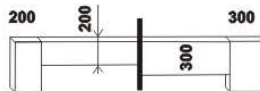

1010\* / 1110\* / 1310\* / 1510\* / 1710\* / 1910\* / 2110\* / 2310\*

990 / 1090 / 1290 / 1490 / 1690 / 1890 / 2090 / 2290  
postel LENA VB  
90, 100, 120 x 200, 210, 220  
140, 160, 180, 200, 220 x 200, 210, 220

500  
noční stolek RITA  
1-zásuvkový š. 50

500  
noční stolek RITA  
2-zásuvkový š. 50  
nika nahoře

500  
noční stolek RITA  
2-zásuvkový š. 50  
nika dole

**Vzdálenost od podlahy k horní hraně postranice** postele je 500 mm. **Hloubka zapuštění** nosných patek pod rošty postele od horní hrany postranice je volitelně 80-155 mm (pro možnost úložného prostoru Max) nebo 200-275 mm (pro vysoké matrace, nelze úložný prostor Max). Volitelná šířka nohou 20 nebo 30 cm u postelí od vnitřní šířky 140 cm \*\*\*\*. U čel a bočnic postele lze zvolit ostré nebo oblé\* provedení. Zadní (nepohledová) část čela u hlavy je povrchově dokončena – postel lze umístit do prostoru. Dvouposte (od vnitřní šířky 140 cm) jsou osazeny samonosnou středovou vzpěrou. Pod postele LENA VB nelze umístit zásuvku pod postel.

\* detail oblého provedení postelí

\*\*\*\* zadní čelo  
– šířka nohy 20 cm / 30 cm

\*\*\*\* přední čelo  
– šířka nohy 20 cm / 30 cm

\*\*\*\* přední čelo VB  
– šířka nohy 20 cm / 30 cm

890 / 990 / 1190 / 1390 / 1590 / 1790 / 1990  
úložný prostor Max \*\*  
90, 100, 120 x 200, 210, 220  
140, 160, 180, 200 x 200, 210, 220

\*\* Vnější rozměry úložného prostoru Max jsou z konstrukčních důvodů a pro zachování odvětrávání vždy menší než jsou vnitřní rozměry postele.

Vzdálenost od podlahy k horní hraně postranice postele je 450 mm, u zvýšené postele 500 mm. Hloubka zapuštění nosných patek pod rošty postele od horní hrany postranice je 80-155 mm. Volitelná šířka nohou 20 nebo 30 cm u postelí od vnitřní šířky 160 cm \*\*\*\*. U čela a bočnic postele lze zvolit ostré nebo oblé\* provedení. Zadní (nepohledová) část čela u hlavy je povrchově dokončena – postel lze umístit do prostoru. Dvoupostele (od vnitřní šířky 160 cm) jsou osazeny samonosnou středovou vzpěrou.