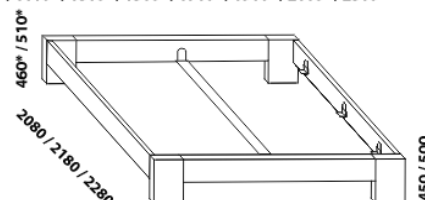

1010* / 1110* / 1310* / 1510* / 1710* / 1910* / 2110* / 2310*

990 / 1090 / 1290 / 1490 / 1690 / 1890 / 2090 / 2290
postel LENA NR-NR
90, 100, 120 × 200, 210, 220
140, 160, 180, 200, 220 × 200, 210, 220