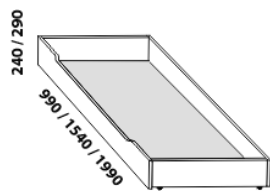

LENA buk – pokračování

650 / 750 / 850 / 950
zásuvka pod postel
š. 99, 154 a 199