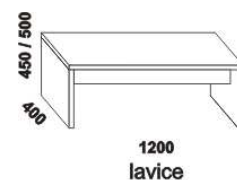

Vzdálenost od podlahy k horní hraně postranice postele je 500 mm. Hloubka zapuštění nosných patek pod rošty postele od horní hrany postranice je volitelně 80-155 mm (pro možnost úložného prostoru Max) nebo 200-275 mm (pro vysoké matrace, nelze úložný prostor Max). Volitelná šířka nohou 20 nebo 30 cm u postelí od vnitřní šířky 160 cm ****. U čela a bočnic postele lze zvolit ostré nebo oblé* provedení. Zadní (nepohledová) část čela u hlavy je povrchově dokončena – postel lze umístit do prostoru. Dvoupostele (od vnitřní šířky 160 cm) jsou osazeny samonosnou středovou vzpěrou. Pod postele LENA VB nelze umístit zásuvku pod postel.