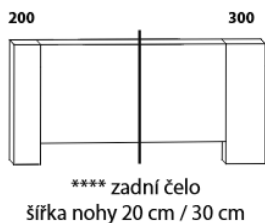

Vzdálenost od podlahy k horní hraně postranice postele je 500 mm. Výška postranice postele je 300 mm. **Hloubka zapuštění** nosných patek pod rošty postele od horní hrany postranice je volitelně 80-155 mm (pro možnost úložného prostoru Max) nebo 200-275 mm (pro vysoké matrace, nelze úložný prostor Max). Volitelná šířka nohou 20 nebo 30 cm u postelí od vnitřní šířky 160 cm****. U čel a bočnic postele lze zvolit ostré nebo oblé* provedení. **Zadní (nepohledová) část čela u hlavy je povrchově dokončena – postel lze umístit i do prostoru.** Dvouposteľe (od vnitřní šířky 160 cm) jsou osazeny samonosnou středovou vzpěrou. Pod postele LENA VB nelze umístit zásuvku pod postel.