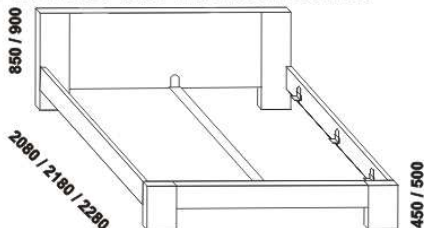

# LENA – masivní buk, masivní jádrový buk

**Provedení:** masiv – průběžná lamela. Zásuvka pod postel a úložný prostor Max – masiv (nelze v jádrovém buku) nebo dýha.

**Povrchová úprava:** lak nebo olej.

Tloušťka materiálu postele je 40 mm. Označený rozměr \* = oblé provedení postele. Noční stolky (vyjma varianty bez zásuvky), komody a lavici lze objednávat v oblém provedení (oblá přední a obě boční horní hrany půdy). Vnitřní a nepohledové části nočních stolků, komod, zásuvek pod postel a úložných prostorů (záda, dna) nejsou vyráběny z masivu. Zásuvky nočních stolků a komod jsou vybaveny volitelně krytými plnovýsuvy s dotahem nebo krytými plnovýsuvy s funkcí "push on".

1010\* / 1110\* / 1310\* / 1510\* / 1710\* / 1910\* / 2110\* / 2310\*

990 / 1090 / 1290 / 1490 / 1690 / 1890 / 2090 / 2290  
postel LENA  
90, 100, 120 x 200, 210, 220  
140, 160, 180, 200, 220 x 200, 210, 220

\* detail oblého provedení postelí

\*\*\*\* zadní čelo  
– šířka nohy 20 cm / 30 cm

\*\*\*\* přední čelo  
– šířka nohy 20 cm / 30 cm

\*\*\*\* přední čelo VB  
– šířka nohy 20 cm / 30 cm

890 / 990 / 1190 / 1390 / 1590 / 1790 / 1990  
úložný prostor Max \*\*  
90, 100, 120 x 200, 210, 220  
140, 160, 180, 200 x 200, 210, 220

\*\* Vnější rozměry úložného prostoru Max jsou z konstrukčních důvodů a pro zachování odvětrávání vždy menší než jsou vnitřní rozměry postele.

Vzdálenost od podlahy k horní hraně postranice postele je 450 mm, u zvýšené postele 500 mm. Hloubka zapuštění nosných patek pod rošty postele od horní hrany postranice je 80-155 mm. Volitelná šířka nohou 20 nebo 30 cm u postelí od vnitřní šířky 160 cm \*\*\*\*. U čela a bočnic postele lze zvolit ostré nebo oblé\* provedení. Zadní (nepohledová) část čela u hlavy je povrchově dokončena – postel lze umístit do prostoru. Dvoupostele (od vnitřní šířky 160 cm) jsou osazeny samonosnou středovou vzpěrou.