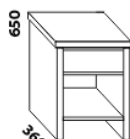

Volitelná šířka nohou 20 nebo 30 cm u posteli od vnitřní šířky 140 cm\*\*\*\*. U čel a bočnic postele lze zvolit ostré nebo oblé\* provedení.

**Zadní (nepohledová) část čela u hlavy je povrchově dokončena – postel lze umístit i do prostoru.**

Dvoupostele (od vnitřní šířky 140 cm) jsou osazeny samonosnou středovou vzpěrou.

1010\* / 1110\* / 1310\* / 1510\* / 1710\* / 1910\* / 2110\* / 2310\*

990 / 1090 / 1290 / 1490 / 1690 / 1890 / 2090 / 2290  
postel LENA VB  
90, 100, 120 × 200, 210, 220  
140, 160, 180, 200, 220 × 200, 210, 220

\*\* Vnější rozměry úložného prostoru Max jsou z konstrukčních důvodů a pro zachování odvětrávání vždy menší než jsou vnitřní rozměry postele.

**Vzdálenost od podlahy k horní hraně postranice** postele je 450 mm, u zvýšené postele 500 mm. Výška postranice postele je 200 mm. **Hloubka zapuštění** nosných patek pod rošty postele od horní hrany postranice je 80-155 mm. Volitelná šířka nohou 20 nebo 30 cm u postelí od vnitřní šířky 160 cm\*\*\*\*. U čel a bočnic postele lze zvolit ostré nebo oblé\* provedení. **Zadní (nepohledová) část čela u hlavy je povrchově dokončena – postel lze umístit i do prostoru.** Dvouposteľe (od vnitřní šířky 160 cm) jsou osazeny samonosnou středovou vzpěrou.