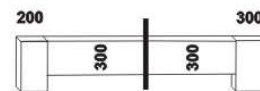

1010\* / 1110\* / 1310\* / 1510\* / 1710\* / 1910\* / 2110\* / 2310\*

990 / 1090 / 1290 / 1490 / 1690 / 1890 / 2090 / 2290  
postel LENA VB  
90, 100, 120 x 200, 210, 220  
140, 160, 180, 200, 220 x 200, 210, 220

500  
noční stolek RITA  
1-zásuvkový š. 50

500  
noční stolek RITA  
2-zásuvkový š. 50  
nika nahoře

500  
noční stolek RITA  
2-zásuvkový š. 50  
nika dole

**Vzdálenost od podlahy k horní hraně postranice** postele je 500 mm. **Hloubka zapuštění** nosných patek pod rošty postele od horní hrany postranice je volitelně 80-155 mm (pro možnost úložného prostoru Max) nebo 200-275 mm (pro vysoké matrace, nelze úložný prostor Max). Volitelná šířka nohou 20 nebo 30 cm u postelí od vnitřní šířky 140 cm \*\*\*\*. U čel a bočnic postele lze zvolit ostré nebo oblé\* provedení. Zadní (nepohledová) část čela u hlavy je povrchově dokončena – postel lze umístit do prostoru. Dvouposte (od vnitřní šířky 140 cm) jsou osazeny samonosnou středovou vzpěrou. Pod postele LENA VB nelze umístit zásuvku pod postel.

\* detail oblého provedení postelí

\*\*\*\* zadní čelo  
– šířka nohy 20 cm / 30 cm

\*\*\*\* přední čelo  
– šířka nohy 20 cm / 30 cm

\*\*\*\* přední čelo VB  
– šířka nohy 20 cm / 30 cm

890 / 990 / 1190 / 1390 / 1590 / 1790 / 1990  
úložný prostor Max \*\*  
90, 100, 120 x 200, 210, 220  
140, 160, 180, 200 x 200, 210, 220