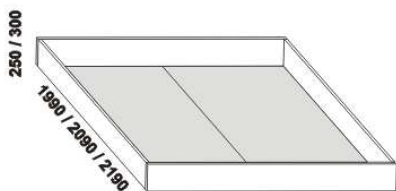

500  
noční stolek RITA  
1-zásuvkový š. 50

500  
noční stolek RITA  
2-zásuvkový š. 50  
nika nahoře

500  
noční stolek RITA  
2-zásuvkový š. 50  
nika dole

**Vzdálenost od podlahy k horní hraně postranice** postele je 500 mm. **Hloubka zapuštění** nosných patek pod rošty postele od horní hrany postranice je volitelně 80-155 mm (pro možnost úložného prostoru Max) nebo 200-275 mm (pro vysoké matrace, nelze úložný prostor Max). Volitelná šířka nohou 20 nebo 30 cm u postelí od vnitřní šířky 140 cm \*\*\*\*. U čel a bočnic postele lze zvolit ostré nebo oblé\* provedení. Zadní (nepohledová) část čela u hlavy je povrchově dokončena – postel lze umístit do prostoru. Dvouposte (od vnitřní šířky 140 cm) jsou osazeny samonosnou středovou vzpěrou. Pod postele LENA VB nelze umístit zásuvku pod postel.

\* detail oblého provedení postelí

\*\*\*\* zadní čelo  
– šířka nohy 20 cm / 30 cm

\*\*\*\* přední čelo  
– šířka nohy 20 cm / 30 cm

\*\*\*\* přední čelo VB  
– šířka nohy 20 cm / 30 cm

890 / 990 / 1190 / 1390 / 1590 / 1790 / 1990  
úložný prostor Max \*\*  
90, 100, 120 x 200, 210, 220  
140, 160, 180, 200 x 200, 210, 220

\*\* Vnější rozměry úložného prostoru Max jsou z konstrukčních důvodů a pro zachování odvětrávání vždy menší než jsou vnitřní rozměry postele.

\*\* Vnější rozměry úložného prostoru Max jsou z konstrukčních důvodů a pro zachování odvětrávání vždy menší než jsou vnitřní rozměry postele.

Vzdálenost od podlahy k horní hraně postranice postele je 450 mm, u zvýšené postele 500 mm. Hloubka zapuštění nosných patek pod rošty postele od horní hrany postranice je 80-155 mm. Volitelná šířka nohou 20 nebo 30 cm u postelí od vnitřní šířky 160 cm \*\*\*\*. U čela a bočnic postele lze zvolit ostré nebo oblé\* provedení. Zadní (nepohledová) část čela u hlavy je povrchově dokončena – postel lze umístit do prostoru. Dvoupostele (od vnitřní šířky 160 cm) jsou osazeny samonosnou středovou vzpěrou.