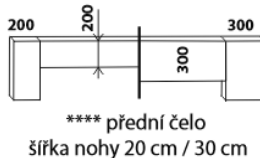

Vzdálenost od podlahy k horní hraně postranice postele je 500 mm. Výška postranice postele je 300 mm. **Hloubka zapuštění** nosných patek pod rošty postele od horní hrany postranice je volitelně 80-155 mm (pro možnost úložného prostoru Max) nebo 200-275 mm (pro vysoké matrace, nelze úložný prostor Max). Volitelná šířka nohou 20 nebo 30 cm u postelí od vnitřní šířky 160 cm****. U čel a bočnic postele lze zvolit ostré nebo oblé* provedení. **Zadní (nepohledová) část čela u hlavy je povrchově dokončena – postel lze umístit i do prostoru.** Dvouposteľe (od vnitřní šířky 160 cm) jsou osazeny samonosnou středovou vzpěrou. Pod postele LENA VB nelze umístit zásuvku pod postel.