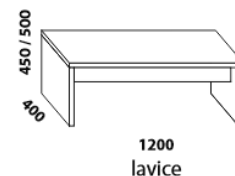

Vzdálenost od podlahy k horní hraně postranice postele je 500 mm. Výška postranice postele je 300 mm. **Hloubka zapuštění** nosných patek pod rošty postele od horní hrany postranice je volitelně 80-155 mm (pro možnost úložného prostoru Max) nebo 200-275 mm (pro vysoké matrace, nelze úložný prostor Max). Volitelná šířka nohou 20 nebo 30 cm u postelí od vnitřní šířky 160 cm****. U čel a bočnic postele lze zvolit ostré nebo oblé* provedení. **Zadní (nepohledová) část čela u hlavy je povrchově dokončena – postel lze umístit i do prostoru.** Dvouposteľe (od vnitřní šířky 160 cm) jsou osazeny samonosnou středovou vzpěrou. Pod postele LENA VB nelze umístit zásuvku pod postel.