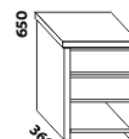

500
noční stolek RITA
2zásuvkový š. 50
nika dole

Vzdálenost od podlahy k horní hraně postranice postele je 500 mm. Výška postranice postele je 300 mm.

Hloubka zapuštění nosných patek pod rošty postele od horní hrany postranice je volitelně 80-155 mm (pro možnost úložného prostoru Max) nebo 200-275 mm (pro vysoké matrace, nelze úložný prostor Max). Volitelná šířka nohou 20 nebo 30 cm u posteli od vnitřní šířky 140 cm****.

U čel a bočnic postele lze zvolit ostré nebo oblé* provedení. **Zadní (nepohledová) část čela u hlavy je povrchově dokončena – postel lze umístit i do prostoru.**

Dvoupostele (od vnitřní šířky 140 cm) jsou osazeny samonosnou středovou vzpěrou.

Pod postele LENA VB nelze umístit zásuvku pod postel.