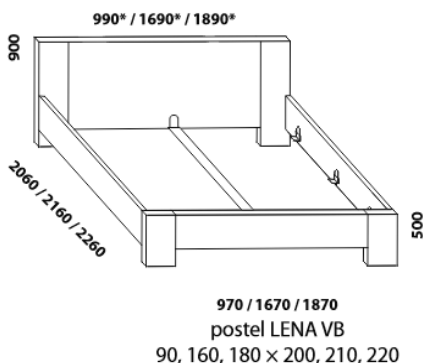

# LENA – masivní divoký dub

Více info:

**Provedení:** masiv – kombinace průběžná lamela (čela) a cink (postranice). Komody a noční stolky – masiv průběžná lamela, zásuvka pod postel a úložný prostor Max – dýha nebo masiv (cink). **Povrchová úprava:** lak nebo olej. Tloušťka materiálu postele: 30 mm. Označený rozměr \* = oblé provedení postele. Noční stolky, komody a lavice lze objednat v oblém provedení (oblá přední a obě boční horní hrany půdy). Vnitřní a nepohledové části nočních stolků, komod, zásuvek pod postel a úložných prostorů (záda, dna) nejsou vyráběny z masivu. Zásuvky nočních stolků a komod jsou vybaveny volitelně krytými plnovýsuvy s dotahem nebo krytými plnovýsuvy s funkcí "push on".

\*\* Vnější rozměry úložného prostoru Max jsou z konstrukčních důvodů a pro zachování odvětrávání vždy menší než jsou vnitřní rozměry postele.

**Vzdálenost od podlahy k horní hraně postranice** postele je 450 mm, u zvýšené postele 500 mm. Výška postranice postele je 200 mm. **Hloubka zapuštění** nosných patek pod rošty postele od horní hrany postranice je 80-155 mm. Volitelná šířka nohou 20 nebo 30 cm u postelí od vnitřní šířky 160 cm\*\*\*\*. U čel a bočnic postele lze zvolit ostré nebo oblé\* provedení. **Zadní (nepohledová) část čela u hlavy je povrchově dokončena – postel lze umístit i do prostoru.** Dvouposteľe (od vnitřní šířky 160 cm) jsou osazeny samonosnou středovou vzpěrou.