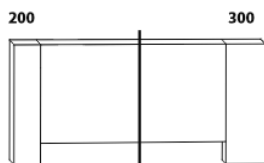

**** zadní čelo
šířka nohy 20 cm / 30 cm