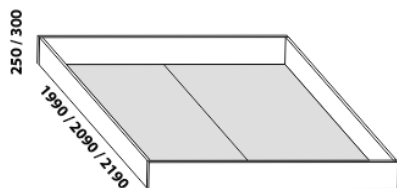

U čel a bočnic postele lze zvolit ostré nebo oblé\* provedení. **Zadní (nepohledová) část čela u hlavy je povrchově dokončena – postel lze umístit i do prostoru.**

Dvoupostele (od vnitřní šířky 140 cm) jsou osazeny samonosnou středovou vzpěrou.

Pod postele LENA VB nelze umístit zásuvku pod postel.

\* detail oblého  
provedení postelí

\*\*\*\* zadní čelo  
šířka nohy 20 cm / 30 cm

\*\*\*\* přední čelo  
šířka nohy 20 cm / 30 cm

\*\*\*\* přední čelo VB  
šířka nohy 20 cm / 30 cm

890 / 990 / 1190 / 1390 / 1590 / 1790 / 1990  
úložný prostor Max \*\*  
90, 100, 120 × 200, 210, 220  
140, 160, 180, 200 × 200, 210, 220

úl. prostor  
MAX  
rám postele

\*\* Vnější rozměry úložného prostoru Max jsou z konstrukčních důvodů a pro zachování odvětrávání vždy menší než jsou vnitřní rozměry postele.