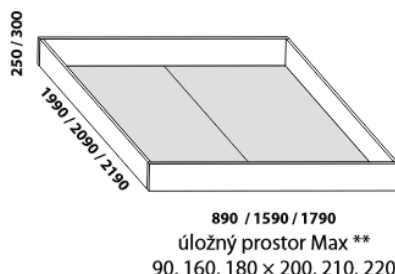

\*\* Vnější rozměry úložného prostoru Max jsou z konstrukčních důvodů a pro zachování odvětrávání vždy menší než jsou vnitřní rozměry postele.

**Vzdálenost od podlahy k horní hraně postranice** postele je 450 mm, u zvýšené postele 500 mm. Výška postranice postele je 200 mm. **Hloubka zapuštění** nosných patek pod rošty postele od horní hrany postranice je 80-155 mm. Volitelná šířka nohou 20 nebo 30 cm u postelí od vnitřní šířky 160 cm\*\*\*\*. U čel a bočnic postele lze zvolit ostré nebo oblé\* provedení. **Zadní (nepohledová) část čela u hlavy je povrchově dokončena – postel lze umístit i do prostoru.** Dvouposteľe (od vnitřní šířky 160 cm) jsou osazeny samonosnou středovou vzpěrou.