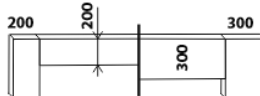

Dvoupostele (od vnitřní šířky 140 cm) jsou osazeny samonosnou středovou vzpěrou.

1010\* / 1110\* / 1310\* / 1510\* / 1710\* / 1910\* / 2110\* / 2310\*

990 / 1090 / 1290 / 1490 / 1690 / 1890 / 2090 / 2290  
postel LENA VB  
90, 100, 120 × 200, 210, 220  
140, 160, 180, 200, 220 × 200, 210, 220

**Hloubka zapuštění** nosných patek pod rošty postele od horní hrany postranice je volitelně 80-155 mm (pro možnost úložného prostoru Max) nebo 200-275 mm (pro vysoké matrace, nelze úložný prostor Max). Volitelná šířka nohou 20 nebo 30 cm u posteli od vnitřní šířky 140 cm\*\*\*\*.

U čel a bočnic postele lze zvolit ostré nebo oblé\* provedení. **Zadní (nepohledová) část čela u hlavy je povrchově dokončena – postel lze umístit i do prostoru.**

Dvoupostele (od vnitřní šířky 140 cm) jsou osazeny samonosnou středovou vzpěrou.

Pod postele LENA VB nelze umístit zásuvku pod postel.

\* detail oblého  
provedení postelí

\*\*\*\* zadní čelo  
šířka nohy 20 cm / 30 cm

\*\*\*\* přední čelo  
šířka nohy 20 cm / 30 cm

\*\*\*\* přední čelo VB  
šířka nohy 20 cm / 30 cm