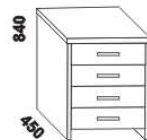

600
komoda
4-zásuvková úzká