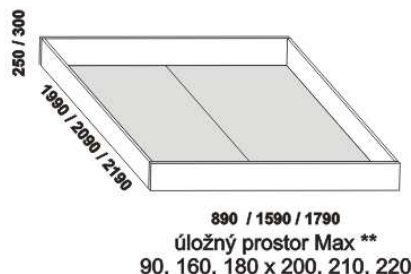

\*\* Vnější rozměry úložného prostoru Max jsou z konstrukčních důvodů a pro zachování odvětrávání vždy menší než jsou vnitřní rozměry postele.

Vzdálenost od podlahy k horní hraně postranice postele je 450 mm, u zvýšené postele 500 mm. Hloubka zapuštění nosných patek pod rošty postele od horní hrany postranice je 80-155 mm. Volitelná šířka nohou 20 nebo 30 cm u postelí od vnitřní šířky 160 cm \*\*\*\*. U čela a bočnic postele lze zvolit ostré nebo oblé\* provedení. Zadní (nepohledová) část čela u hlavy je povrchově dokončena – postel lze umístit do prostoru. Dvoupostele (od vnitřní šířky 160 cm) jsou osazeny samonosnou středovou vzpěrou.