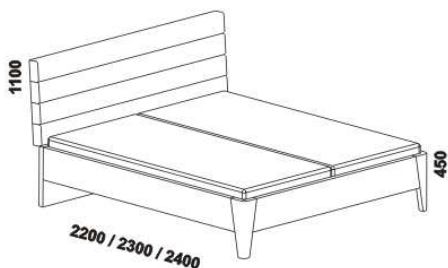

KAREN – provedení LTD

Provedení: LTD, více barevných dekorů.

Tloušťka materiálu postele: zadní čelo 36 mm + čalounění, přední čelo 40 mm, postranice 40 mm.

Zásuvky nočních stolků a komod jsou vybaveny plovýsuvy s funkcí "push to open".

1490 / 1690 / 1890
postel KAREN
s čalouněným čelem – vodorovné válce
140, 160, 180 x 200, 210, 220

1490 / 1690 / 1890
postel KAREN
s čalouněným čelem – panely
140, 160, 180 x 200, 210, 220

1490 / 1690 / 1890
postel KAREN
s čelem v dřevodekoru
140, 160, 180 x 200, 210, 220

úložný prostor Max*
140, 160, 180 x 200, 210, 220

* Vnější rozměry úložného prostoru Max jsou z konstrukčních důvodů a pro zachování odvětrávání vždy menší než jsou vnitřní rozměry postele.

Vzdálenost od podlahy k horní hraně postranice postele je 450 mm. Výška postranice postele je 250 mm.