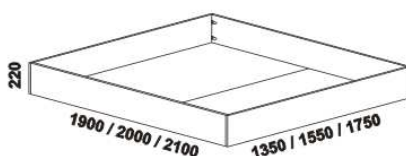

KAREN – provedení LTD

Provedení: LTD, více barevných dekorů.

Tloušťka materiálu postele: zadní čelo 36 mm + čalounění, přední čelo 40 mm, postranice 40 mm.

Zásuvky nočních stolků a komod jsou vybaveny plovýsuvy s funkcí "push to open".

1490 / 1690 / 1890
postel KAREN
s čalouněným čelem – vodorovné válce
140, 160, 180 x 200, 210, 220

1490 / 1690 / 1890
postel KAREN
s čalouněným čelem – panely
140, 160, 180 x 200, 210, 220

1490 / 1690 / 1890
postel KAREN
s čelem v dřevodekoru
140, 160, 180 x 200, 210, 220

úložný prostor Max*
140, 160, 180 x 200, 210, 220

* Vnější rozměry úložného prostoru Max jsou z konstrukčních důvodů a pro zachování odvětrávání vždy menší než jsou vnitřní rozměry postele.

Vzdálenost od podlahy k horní hraně postranice postele je 450 mm. Výška postranice postele je 250 mm.