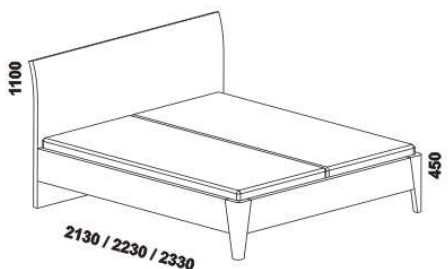

KAREN – provedení LTD

Provedení: LTD, více barevných dekorů.

Tloušťka materiálu postele: zadní čelo 36 mm + čalounění, přední čelo 40 mm, postranice 40 mm.

Zásuvky nočních stolků a komod jsou vybaveny plovýsuvy s funkcí "push to open".

1490 / 1690 / 1890
postel KAREN
s čalouněným čelem – vodorovné válce
140, 160, 180 x 200, 210, 220

1490 / 1690 / 1890
postel KAREN
s čalouněným čelem – panely
140, 160, 180 x 200, 210, 220

1490 / 1690 / 1890
postel KAREN
s čelem v dřevodekoru
140, 160, 180 x 200, 210, 220

úložný prostor Max*
140, 160, 180 x 200, 210, 220

* Vnější rozměry úložného prostoru Max jsou z konstrukčních důvodů a pro zachování odvětrávání vždy menší než jsou vnitřní rozměry postele.

Vzdálenost od podlahy k horní hraně postranice postele je 450 mm. Výška postranice postele je 250 mm.

Hloubka zapuštění nosných patek pod rošty postelí od horní hrany postranice je 110-180 mm.

Postele jsou osazeny středovou vzpěrou s podpěrou nohou.

400 / 500 / 600
noční stolek 2zásuvkový
jednostranně oblý – levý
š. 40, 50, 60