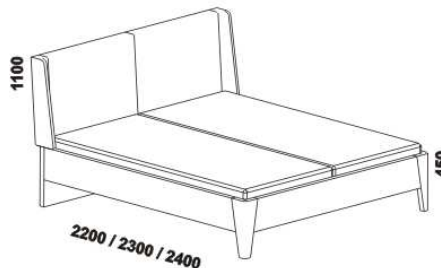

KAREN – provedení LTD

Provedení: LTD, více barevných dekorů.

Tloušťka materiálu postele: zadní čelo 36 mm + čalounění, přední čelo 40 mm, postranice 40 mm.

Zásuvky nočních stolků a komod jsou vybaveny plovýsuvy s funkcí "push to open".

1490 / 1690 / 1890
postel KAREN
s čalouněným čelem – vodorovné válce
140, 160, 180 x 200, 210, 220

1490 / 1690 / 1890
postel KAREN
s čalouněným čelem – panely
140, 160, 180 x 200, 210, 220

1490 / 1690 / 1890
postel KAREN
s čelem v dřevodekoru
140, 160, 180 x 200, 210, 220

úložný prostor Max*
140, 160, 180 x 200, 210, 220

* Vnější rozměry úložného prostoru Max jsou z konstrukčních důvodů a pro zachování odvětrávání vždy menší než jsou vnitřní rozměry postele.

Vzdálenost od podlahy k horní hraně postranice postele je 450 mm. Výška postranice postele je 250 mm.