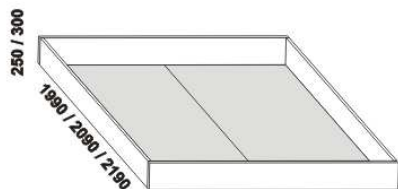

JUNIOR – masivní buk, masivní jádrový buk

Provedení: masivní buk nebo masivní jádrový buk – cink. Zásuvka pod postel a úložný prostor Max – masiv nebo dýha (nelze v jádrovém buku). **Povrchová úprava:** lak nebo olej. Tloušťka materiálu postele je 30 mm. Označený rozměr * = oblé provedení postele. Noční stolky a lavice lze objednávat v oblém provedení (oblá přední a obě boční horní hrany půdy). Vnitřní a nepohledové části nočních stolků, zásuvek pod postel a úložných prostorů (záda, dna) nejsou vyráběny z masivu. Zásuvky nočních stolků jsou vybaveny volitelně krytými plnovýsuvy s dotahem nebo krytými plnovýsuvy s funkcí "push on".

990* / 1090* / 1290* / 1490* / 1690* / 1890* / 2090*

970 / 1070 / 1270 / 1470 / 1670 / 1870 / 2070
postel JUNIOR
90, 100, 120 x 200, 210, 220
140, 160, 180, 200 x 200, 210, 220

přistýlka IDA
90 x 200
(pro matraci 90 x 190 x 15 cm)

* detail oblého provedení postelí

Vzdálenost od podlahy k horní hraně postranice postele je 450 mm, u zvýšené postele 500 mm. Hloubka zapuštění nosných patek pod rošty postele od horní hrany postranice je 80-155 mm. U čel a bočnic postele lze zvolit ostré nebo oblé* provedení. Zadní (nepohledová) část čela u hlavy je povrchově dokončena – postel lze umístit i do prostoru. Dvoupostelevé (od vnitřní šířky 140 cm) jsou osazeny samonosnou středovou vzpěrou.

890 / 990 / 1190 / 1390 / 1590 / 1790 / 1990
úložný prostor Max **
90, 100, 120 x 200, 210, 220
140, 160, 180, 200 x 200, 210, 220

úř. prostor
MAX
rám postele

** Vnější rozměry úložného prostoru Max jsou z konstrukčních důvodů a pro zachování odvětrávání vždy menší než jsou vnitřní rozměry postele.