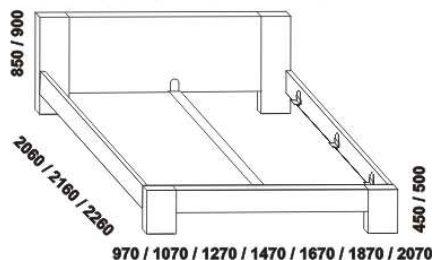

JUNIOR – masivní buk, masivní jádrový buk

Provedení: masivní buk nebo masivní jádrový buk – cink. Zásuvka pod postel a úložný prostor Max – masiv nebo dýha (nelze v jádrovém buku). **Povrchová úprava:** lak nebo olej. Tloušťka materiálu postele je 30 mm. Označený rozměr * = oblé provedení postele. Noční stolky a lavice lze objednávat v oblém provedení (oblá přední a obě boční horní hrany půdy). Vnitřní a nepohledové části nočních stolků, zásuvek pod postel a úložných prostorů (záda, dna) nejsou vyráběny z masivu. Zásuvky nočních stolků jsou vybaveny volitelně krytými plnovýsuvy s dotahem nebo krytými plnovýsuvy s funkcí "push on".

990* / 1090* / 1290* / 1490* / 1690* / 1890* / 2090*

970 / 1070 / 1270 / 1470 / 1670 / 1870 / 2070
postel JUNIOR
90, 100, 120 x 200, 210, 220
140, 160, 180, 200 x 200, 210, 220

přistýlka IDA
90 x 200
(pro matraci 90 x 190 x 15 cm)

* detail oblého provedení postelí

Vzdálenost od podlahy k horní hraně postranice postele je 450 mm, u zvýšené postele 500 mm. Hloubka zapuštění nosných patek pod rošty postele od horní hrany postranice je 80-155 mm. U čel a bočnic postele lze zvolit ostré nebo oblé* provedení. Zadní (nepohledová) část čela u hlavy je povrchově dokončena – postel lze umístit i do prostoru. Dvoupostelevé (od vnitřní šířky 140 cm) jsou osazeny samonosnou středovou vzpěrou.

890 / 990 / 1190 / 1390 / 1590 / 1790 / 1990
úložný prostor Max **
90, 100, 120 x 200, 210, 220
140, 160, 180, 200 x 200, 210, 220

úř. prostor
MAX
rám postele

** Vnější rozměry úložného prostoru Max jsou z konstrukčních důvodů a pro zachování odvětrávání vždy menší než jsou vnitřní rozměry postele.