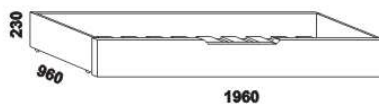

JUNIOR – masivní buk, masivní jádrový buk

Provedení: masivní buk nebo masivní jádrový buk – cink. Zásuvka pod postel a úložný prostor Max – masiv nebo dýha (nelze v jádrovém buku). **Povrchová úprava:** lak nebo olej. Tloušťka materiálu postele je 30 mm. Označený rozměr * = oblé provedení postele. Noční stolky a lavice lze objednávat v oblém provedení (oblá přední a obě boční horní hrany půdy). Vnitřní a nepohledové části nočních stolků, zásuvek pod postel a úložných prostorů (záda, dna) nejsou vyráběny z masivu. Zásuvky nočních stolků jsou vybaveny volitelně krytými plnovýsuvy s dotahem nebo krytými plnovýsuvy s funkcí "push on".

990* / 1090* / 1290* / 1490* / 1690* / 1890* / 2090*

970 / 1070 / 1270 / 1470 / 1670 / 1870 / 2070
postel JUNIOR
90, 100, 120 x 200, 210, 220
140, 160, 180, 200 x 200, 210, 220

přistýlka IDA
90 x 200
(pro matraci 90 x 190 x 15 cm)

* detail oblého provedení postelí

Vzdálenost od podlahy k horní hraně postranice postele je 450 mm, u zvýšené postele 500 mm. Hloubka zapuštění nosných patek pod rošty postele od horní hrany postranice je 80-155 mm. U čel a bočnic postele lze zvolit ostré nebo oblé* provedení. Zadní (nepohledová) část čela u hlavy je povrchově dokončena – postel lze umístit i do prostoru. Dvoupostelevé (od vnitřní šířky 140 cm) jsou osazeny samonosnou středovou vzpěrou.

890 / 990 / 1190 / 1390 / 1590 / 1790 / 1990
úložný prostor Max **
90, 100, 120 x 200, 210, 220
140, 160, 180, 200 x 200, 210, 220

úř. prostor
MAX
rám postele

** Vnější rozměry úložného prostoru Max jsou z konstrukčních důvodů a pro zachování odvětrávání vždy menší než jsou vnitřní rozměry postele.