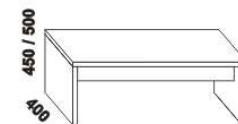

JUNIOR – masivní buk, masivní jádrový buk

Provedení: masivní buk nebo masivní jádrový buk – cink. Zásuvka pod postel a úložný prostor Max – masiv nebo dýha (nelze v jádrovém buku). **Povrchová úprava:** lak nebo olej. Tloušťka materiálu postele je 30 mm. Označený rozměr * = oblé provedení postele. Noční stolky a lavice lze objednávat v oblém provedení (oblá přední a obě boční horní hrany půdy). Vnitřní a nepohledové části nočních stolků, zásuvek pod postel a úložných prostorů (záda, dna) nejsou vyráběny z masivu. Zásuvky nočních stolků jsou vybaveny volitelně krytými plnovýsuvy s dotahem nebo krytými plnovýsuvy s funkcí "push on".

990* / 1090* / 1290* / 1490* / 1690* / 1890* / 2090*

Vzdálenost od podlahy k horní hraně postranice postele je 450 mm, u zvýšené postele 500 mm. Hloubka zapuštění nosných patek pod rošty postele od horní hrany postranice je 80-155 mm. U čel a bočnic postele lze zvolit ostré nebo oblé* provedení. Zadní (nepohledová) část čela u hlavy je povrchově dokončena – postel lze umístit i do prostoru. Dvoupostelevé (od vnitřní šířky 140 cm) jsou osazeny samonosnou středovou vzpěrou.

** Vnější rozměry úložného prostoru Max jsou z konstrukčních důvodů a pro zachování odvětrávání vždy menší než jsou vnitřní rozměry postele.

lavice

Orientační vzorník barevného provedení: