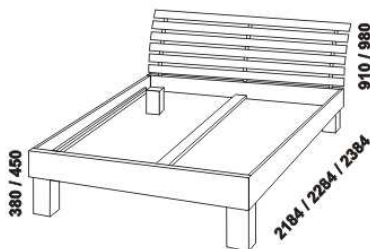

HANA – masivní buk (další dřeviny na dotaz)

Provedení: masivní buk; postele – cink, komody a noční stolky – průběžná lamela. Komody, noční stolky a úložný prostor – masiv nebo dýha. Zásuvka pod postel – masiv nebo kombinace masiv a dýha. Další dřeviny na dotaz: bříza, javor, olše, jasan, dub, ořech, borovice, smrk. **Povrchová úprava:** dvousložkový vysoce odolný polyuretanový lak nebo olej.

Tloušťka materiálu postele: korpus 27 mm, čelo Hana 20 mm, čelo Norma 27 mm, čelo Lavička 27 mm. Vnitřní a nepohledové části nočních stolků, komod, zásuvek a úložného prostoru (vnitřní části zásuvek, záda, dna) nejsou vyráběny z masivu. Zásuvky nočních stolků a komod jsou vybaveny plnovýsuvy s dotahem.

960 / 1060 / 1260 / 1460 / 1660 / 1860 / 2060
postel HANA s čelem Lavička v. 35 cm
90, 100, 120 x 200, 210, 220
140, 160, 180, 200 x 200, 210, 220

960 / 1060 / 1260 / 1460 / 1660 / 1860 / 2060
postel HANA s čelem Lavička v. 53 cm
90, 100, 120 x 200, 210, 220
140, 160, 180, 200 x 200, 210, 220

960 / 1060 / 1260 / 1460 / 1660 / 1860 / 2060
postel HANA bez čela a s úložným prostorem
90, 100, 120 x 200, 210, 220
140, 160, 180, 200 x 200, 210, 220

Vzdálenost od podlahy k horní hraně postranice postelí je 380 mm, u zvýšených postelí 450 mm, u postelí s úložným prostorem až 530 mm. Hloubka zapuštění hranolku postelí od horní hrany postranice je 120 mm. Zadní (nepohledová) část čel u hlavy je povrchově dokončena – postele lze umístit i do prostoru. Dvouposteje (od vnitřní šířky 140 cm) jsou osazeny středovou vzpěrou s podpěrou nohou.