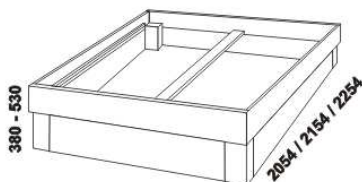

Tloušťka materiálu postele: korpus 27 mm, čelo Hana 20 mm, čelo Norma 27 mm, čelo Lavička 27 mm. Vnitřní a nepohledové části nočních stolků, komod, zásuvek a úložného prostoru (vnitřní části zásuvek, záda, dna) nejsou vyráběny z masivu. Zásuvky nočních stolků a komod jsou vybaveny plnovýsuvy s dotahem.

960 / 1060 / 1260 / 1460 / 1660 / 1860 / 2060
postel HANA s čelem Lavička v. 35 cm
90, 100, 120 x 200, 210, 220
140, 160, 180, 200 x 200, 210, 220

960 / 1060 / 1260 / 1460 / 1660 / 1860 / 2060
postel HANA s čelem Lavička v. 53 cm
90, 100, 120 x 200, 210, 220
140, 160, 180, 200 x 200, 210, 220

960 / 1060 / 1260 / 1460 / 1660 / 1860 / 2060
postel HANA s čelem Hana
90, 100, 120 x 200, 210, 220
140, 160, 180, 200 x 200, 210, 220
* výška čela u postele š. 90, 100, 120

960 / 1060 / 1260 / 1460 / 1660 / 1860 / 2060
postel HANA s čelem Norma
90, 100, 120 x 200, 210, 220
140, 160, 180, 200 x 200, 210, 220

960 / 1060 / 1260 / 1460 / 1660 / 1860 / 2060
postel HANA bez čela a s úložným prostorem
90, 100, 120 x 200, 210, 220
140, 160, 180, 200 x 200, 210, 220

Vzdálenost od podlahy k horní hraně postranice postelí je 380 mm, u zvýšených postelí 450 mm, u postelí s úložným prostorem až 530 mm. Hloubka zapuštění hranolku postelí od horní hrany postranice je 120 mm. Zadní (nepohledová) část čel u hlavy je povrchově dokončena – postele lze umístit i do prostoru. Dvouposteje (od vnitřní šířky 140 cm) jsou osazeny středovou vzpěrou s podpěrou nohou.