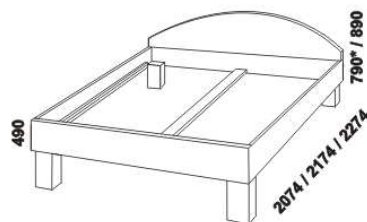

960 / 1060 / 1260 / 1460 / 1660 / 1860 / 2060
postel HANA s čelem Lavička v. 35 cm
90, 100, 120 x 200, 210, 220
140, 160, 180, 200 x 200, 210, 220

960 / 1060 / 1260 / 1460 / 1660 / 1860 / 2060
postel HANA s čelem Lavička v. 53 cm
90, 100, 120 x 200, 210, 220
140, 160, 180, 200 x 200, 210, 220

960 / 1060 / 1260 / 1460 / 1660 / 1860 / 2060
postel HANA s čelem Hana
90, 100, 120 x 200, 210, 220
140, 160, 180, 200 x 200, 210, 220
* výška čela u postele š. 90, 100, 120

960 / 1060 / 1260 / 1460 / 1660 / 1860 / 2060
postel HANA s čelem Norma
90, 100, 120 x 200, 210, 220
140, 160, 180, 200 x 200, 210, 220

960 / 1060 / 1260 / 1460 / 1660 / 1860 / 2060
postel HANA bez čela a s úložným prostorem
90, 100, 120 x 200, 210, 220
140, 160, 180, 200 x 200, 210, 220

Vzdálenost od podlahy k horní hraně postranice postelí je 380 mm, u zvýšených postelí 450 mm, u postelí s úložným prostorem až 530 mm. Hloubka zapuštění hranolku postelí od horní hrany postranice je 120 mm. Zadní (nepohledová) část čel u hlavy je povrchově dokončena – postele lze umístit i do prostoru. Dvouposteje (od vnitřní šířky 140 cm) jsou osazeny středovou vzpěrou s podpěrou nohou.

960 / 1060 / 1260 / 1460 / 1660 / 1860 / 2060
postel HANA VB s čelem Lavička v. 35 cm
90, 100, 120 x 200, 210, 220
140, 160, 180, 200 x 200, 210, 220

960 / 1060 / 1260 / 1460 / 1660 / 1860 / 2060
postel HANA VB s čelem Lavička v. 53 cm
90, 100, 120 x 200, 210, 220
140, 160, 180, 200 x 200, 210, 220