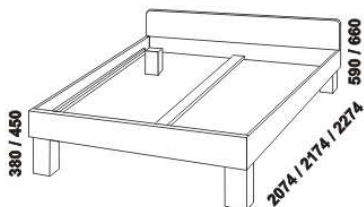

960 / 1060 / 1260 / 1460 / 1660 / 1860 / 2060
postel HANA s čelem Norma
90, 100, 120 x 200, 210, 220
140, 160, 180, 200 x 200, 210, 220