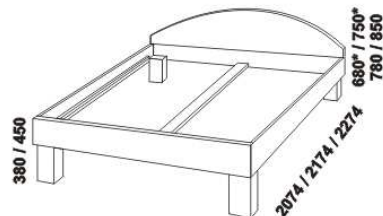

Tloušťka materiálu postele: korpus 27 mm, čelo Hana 20 mm, čelo Norma 27 mm, čelo Lavička 27 mm. Vnitřní a nepohledové části nočních stolků, komod, zásuvek a úložného prostoru (vnitřní části zásuvek, záda, dna) nejsou vyráběny z masivu. Zásuvky nočních stolků a komod jsou vybaveny plnovýsuvy s dotahem.

960 / 1060 / 1260 / 1460 / 1660 / 1860 / 2060
postel HANA s čelem Lavička v. 35 cm
90, 100, 120 x 200, 210, 220
140, 160, 180, 200 x 200, 210, 220

960 / 1060 / 1260 / 1460 / 1660 / 1860 / 2060
postel HANA s čelem Lavička v. 53 cm
90, 100, 120 x 200, 210, 220
140, 160, 180, 200 x 200, 210, 220

960 / 1060 / 1260 / 1460 / 1660 / 1860 / 2060
postel HANA bez čela a s úložným prostorem
90, 100, 120 x 200, 210, 220
140, 160, 180, 200 x 200, 210, 220

Vzdálenost od podlahy k horní hraně postranice postelí je 380 mm, u zvýšených postelí 450 mm, u postelí s úložným prostorem až 530 mm. Hloubka zapuštění hranolku postelí od horní hrany postranice je 120 mm. Zadní (nepohledová) část čel u hlavy je povrchově dokončena – postele lze umístit i do prostoru. Dvouposteje (od vnitřní šířky 140 cm) jsou osazeny středovou vzpěrou s podpěrou nohou.

960 / 1060 / 1260 / 1460 / 1660 / 1860 / 2060
postel HANA VB bez čela a s úložným prostorem
90, 100, 120 x 200, 210, 220
140, 160, 180, 200 x 200, 210, 220

Vzdálenost od podlahy k horní hraně postranice postelí je 490 mm. Hloubka zapuštění hranolku postelí od horní hrany postranice je 160 mm. Zadní (nepohledová) část čel u hlavy je povrchově dokončena – postele lze umístit i do prostoru. Dvouposteje (od vnitřní šířky 140 cm) jsou osazeny středovou vzpěrou s podpěrou nohou.