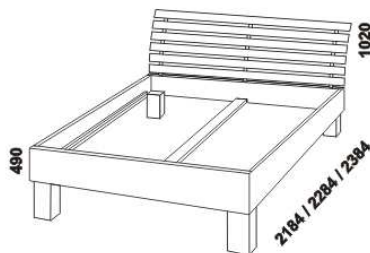

960 / 1060 / 1260 / 1460 / 1660 / 1860 / 2060
postel HANA s čelem Lavička v. 35 cm
90, 100, 120 x 200, 210, 220
140, 160, 180, 200 x 200, 210, 220

960 / 1060 / 1260 / 1460 / 1660 / 1860 / 2060
postel HANA s čelem Lavička v. 53 cm
90, 100, 120 x 200, 210, 220
140, 160, 180, 200 x 200, 210, 220

960 / 1060 / 1260 / 1460 / 1660 / 1860 / 2060
postel HANA s čelem Hana
90, 100, 120 x 200, 210, 220
140, 160, 180, 200 x 200, 210, 220
* výška čela u postele š. 90, 100, 120

960 / 1060 / 1260 / 1460 / 1660 / 1860 / 2060
postel HANA s čelem Norma
90, 100, 120 x 200, 210, 220
140, 160, 180, 200 x 200, 210, 220

960 / 1060 / 1260 / 1460 / 1660 / 1860 / 2060
postel HANA bez čela a s úložným prostorem
90, 100, 120 x 200, 210, 220
140, 160, 180, 200 x 200, 210, 220

Vzdálenost od podlahy k horní hraně postranice postelí je 380 mm, u zvýšených postelí 450 mm, u postelí s úložným prostorem až 530 mm. Hloubka zapuštění hranolku postelí od horní hrany postranice je 120 mm. Zadní (nepohledová) část čel u hlavy je povrchově dokončena – postele lze umístit i do prostoru. Dvouposteje (od vnitřní šířky 140 cm) jsou osazeny středovou vzpěrou s podpěrou nohou.

960 / 1060 / 1260 / 1460 / 1660 / 1860 / 2060
postel HANA VB s čelem Lavička v. 35 cm
90, 100, 120 x 200, 210, 220
140, 160, 180, 200 x 200, 210, 220

960 / 1060 / 1260 / 1460 / 1660 / 1860 / 2060
postel HANA VB s čelem Lavička v. 53 cm
90, 100, 120 x 200, 210, 220
140, 160, 180, 200 x 200, 210, 220