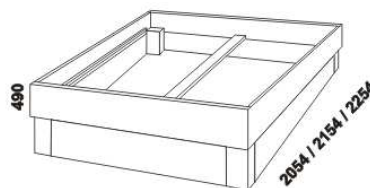

960 / 1060 / 1260 / 1460 / 1660 / 1860 / 2060
postel HANA bez čela a s úložným prostorem
90, 100, 120 x 200, 210, 220
140, 160, 180, 200 x 200, 210, 220

Vzdálenost od podlahy k horní hraně postranice postelí je 380 mm, u zvýšených postelí 450 mm, u postelí s úložným prostorem až 530 mm. Hloubka zapuštění hranolku postelí od horní hrany postranice je 120 mm. Zadní (nepohledová) část čel u hlavy je povrchově dokončena – postele lze umístit i do prostoru. Dvouposteje (od vnitřní šířky 140 cm) jsou osazeny středovou vzpěrou s podpěrou nohou.

960 / 1060 / 1260 / 1460 / 1660 / 1860 / 2060
postel HANA VB s čelem Lavička v. 35 cm
90, 100, 120 x 200, 210, 220
140, 160, 180, 200 x 200, 210, 220

960 / 1060 / 1260 / 1460 / 1660 / 1860 / 2060
postel HANA VB s čelem Lavička v. 53 cm
90, 100, 120 x 200, 210, 220
140, 160, 180, 200 x 200, 210, 220

960 / 1060 / 1260 / 1460 / 1660 / 1860 / 2060
postel HANA VB s čelem Hana
90, 100, 120 x 200, 210, 220
140, 160, 180, 200 x 200, 210, 220
* výška čela u postele š. 90, 100, 120

960 / 1060 / 1260 / 1460 / 1660 / 1860 / 2060
postel HANA VB s čelem Norma
90, 100, 120 x 200, 210, 220
140, 160, 180, 200 x 200, 210, 220

960 / 1060 / 1260 / 1460 / 1660 / 1860 / 2060
postel HANA VB bez čela a s úložným prostorem
90, 100, 120 x 200, 210, 220
140, 160, 180, 200 x 200, 210, 220

Vzdálenost od podlahy k horní hraně postranice postelí je 490 mm. Hloubka zapuštění hranolku postelí od horní hrany postranice je 160 mm. Zadní (nepohledová) část čel u hlavy je povrchově dokončena – postele lze umístit i do prostoru. Dvouposteje (od vnitřní šířky 140 cm) jsou osazeny středovou vzpěrou s podpěrou nohou.