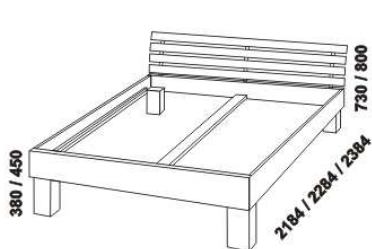

Tloušťka materiálu postele: korpus 27 mm, čelo Hana 20 mm, čelo Norma 27 mm, čelo Lavička 27 mm. Vnitřní a nepohledové části nočních stolků, komod, zásuvek a úložného prostoru (vnitřní části zásuvek, záda, dna) nejsou vyráběny z masivu. Zásuvky nočních stolků a komod jsou vybaveny plnovýsuvy s dotahem.

960 / 1060 / 1260 / 1460 / 1660 / 1860 / 2060
postel HANA s čelem Lavička v. 35 cm
90, 100, 120 x 200, 210, 220
140, 160, 180, 200 x 200, 210, 220

960 / 1060 / 1260 / 1460 / 1660 / 1860 / 2060
postel HANA s čelem Lavička v. 53 cm
90, 100, 120 x 200, 210, 220
140, 160, 180, 200 x 200, 210, 220

960 / 1060 / 1260 / 1460 / 1660 / 1860 / 2060
postel HANA bez čela a s úložným prostorem
90, 100, 120 x 200, 210, 220
140, 160, 180, 200 x 200, 210, 220

Vzdálenost od podlahy k horní hraně postranice postelí je 380 mm, u zvýšených postelí 450 mm, u postelí s úložným prostorem až 530 mm. Hloubka zapuštění hranolku postelí od horní hrany postranice je 120 mm. Zadní (nepohledová) část čel u hlavy je povrchově dokončena – postele lze umístit i do prostoru. Dvouposteje (od vnitřní šířky 140 cm) jsou osazeny středovou vzpěrou s podpěrou nohou.

960 / 1060 / 1260 / 1460 / 1660 / 1860 / 2060
postel HANA VB bez čela a s úložným prostorem
90, 100, 120 x 200, 210, 220
140, 160, 180, 200 x 200, 210, 220

Vzdálenost od podlahy k horní hraně postranice postelí je 490 mm. Hloubka zapuštění hranolku postelí od horní hrany postranice je 160 mm. Zadní (nepohledová) část čel u hlavy je povrchově dokončena – postele lze umístit i do prostoru. Dvouposteje (od vnitřní šířky 140 cm) jsou osazeny středovou vzpěrou s podpěrou nohou.