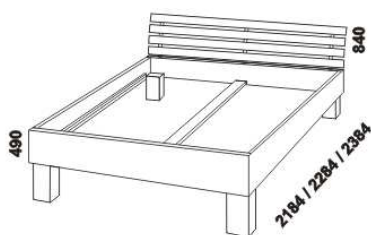

960 / 1060 / 1260 / 1460 / 1660 / 1860 / 2060
postel HANA s čelem Lavička v. 35 cm
90, 100, 120 x 200, 210, 220
140, 160, 180, 200 x 200, 210, 220

960 / 1060 / 1260 / 1460 / 1660 / 1860 / 2060
postel HANA s čelem Lavička v. 53 cm
90, 100, 120 x 200, 210, 220
140, 160, 180, 200 x 200, 210, 220

960 / 1060 / 1260 / 1460 / 1660 / 1860 / 2060
postel HANA s čelem Hana
90, 100, 120 x 200, 210, 220
140, 160, 180, 200 x 200, 210, 220
* výška čela u postele š. 90, 100, 120

960 / 1060 / 1260 / 1460 / 1660 / 1860 / 2060
postel HANA s čelem Norma
90, 100, 120 x 200, 210, 220
140, 160, 180, 200 x 200, 210, 220

960 / 1060 / 1260 / 1460 / 1660 / 1860 / 2060
postel HANA bez čela a s úložným prostorem
90, 100, 120 x 200, 210, 220
140, 160, 180, 200 x 200, 210, 220

Vzdálenost od podlahy k horní hraně postranice postelí je 380 mm, u zvýšených postelí 450 mm, u postelí s úložným prostorem až 530 mm. Hloubka zapuštění hranolku postelí od horní hrany postranice je 120 mm. Zadní (nepohledová) část čel u hlavy je povrchově dokončena – postele lze umístit i do prostoru. Dvouposteje (od vnitřní šířky 140 cm) jsou osazeny středovou vzpěrou s podpěrou nohou.

960 / 1060 / 1260 / 1460 / 1660 / 1860 / 2060
postel HANA VB s čelem Lavička v. 35 cm
90, 100, 120 x 200, 210, 220
140, 160, 180, 200 x 200, 210, 220

960 / 1060 / 1260 / 1460 / 1660 / 1860 / 2060
postel HANA VB s čelem Lavička v. 53 cm
90, 100, 120 x 200, 210, 220
140, 160, 180, 200 x 200, 210, 220