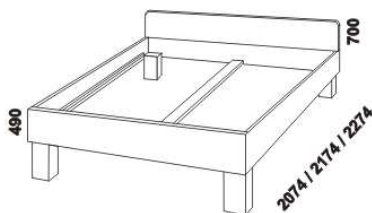

960 / 1060 / 1260 / 1460 / 1660 / 1860 / 2060
postel HANA VB s čelem Norma
90, 100, 120 x 200, 210, 220
140, 160, 180, 200 x 200, 210, 220