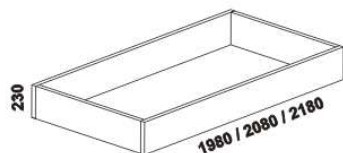

GITA – provedení LTD

Provedení: LTD, 15 barevných dezénů.
Tloušťka materiálu postele je 38 mm.

2080 / 2180 / 2280
postel GITA V-V
90,100, 120, 140 x 200, 210, 220

2080 / 2180 / 2280
postel GITA N-N
90,100, 120, 140 x 200, 210, 220

2080 / 2180 / 2280
postel GITA V-N levá
90,100, 120, 140 x 200, 210, 220

2080 / 2180 / 2280
postel GITA V-N pravá
90,100, 120, 140 x 200, 210, 220

Vzdálenost od podlahy k horní hraně postranice postele je 500 mm.

Postele do vnitřní šířky 120 cm: Hloubka zapuštění nosných patek pod rošty postelí od horní hrany postranice je 130-200 mm.

Postele vnitřní šířky 140 cm: Hloubka zapuštění nosných patek pod rošty postelí od horní hrany postranice je 110-180 mm (v případě použití 1 ks roštu v posteli vnitřní šířky 140 cm je hloubka uložení patek 70-140 mm).

Postele vnitřní šířky 140 cm jsou osazeny středovou vzpěrou s podpěrou nohou.

880 / 980 / 1180 / 1380
úložný prostor Max*
90, 100, 120, 140 x 200, 210, 220

* Vnější rozměry úložného prostoru Max jsou z konstrukčních důvodů a pro zachování odvětrávání vždy menší než jsou vnitřní rozměry postele.