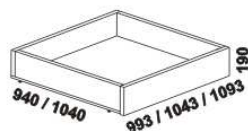

2080 / 2180 / 2280
postel GITA V-N levá
90,100, 120, 140 x 200, 210, 220

2080 / 2180 / 2280
postel GITA V-N pravá
90,100, 120, 140 x 200, 210, 220

Vzdálenost od podlahy k horní hraně postranice postele je 500 mm.

Postele do vnitřní šířky 120 cm: Hloubka zapuštění nosných patek pod rošty postelí od horní hrany postranice je 130-200 mm.

Postele vnitřní šířky 140 cm: Hloubka zapuštění nosných patek pod rošty postelí od horní hrany postranice je 110-180 mm (v případě použití 1 ks roštu v posteli vnitřní šířky 140 cm je hloubka uložení patek 70-140 mm).

Postele vnitřní šířky 140 cm jsou osazeny středovou vzpěrou s podpěrou nohou.

880 / 980 / 1180 / 1380
úložný prostor Max*
90, 100, 120, 140 x 200, 210, 220

* Vnější rozměry úložného prostoru Max jsou z konstrukčních důvodů a pro zachování odvětrávání vždy menší než jsou vnitřní rozměry postele.

zásuvka pod postel š. 90 a 100
půlená **

zásuvka pod postel š. 90 a 100
celá **

** Zásuvky nelze umístit pod postele od vnitřní šířky 140 cm.

Doplňky NOTAXO – provedení LTD

350
noční stolek
závěsný s policí š.35