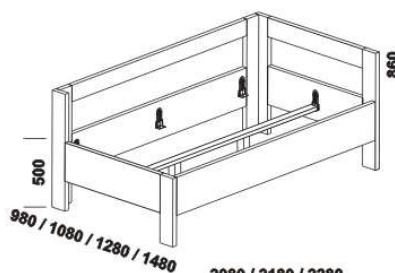

GITA – provedení LTD

Provedení: LTD, 15 barevných dezénů.
Tloušťka materiálu postele je 38 mm.

2080 / 2180 / 2280
postel GITA V-V
90,100, 120, 140 x 200, 210, 220

2080 / 2180 / 2280
postel GITA N-N
90,100, 120, 140 x 200, 210, 220

2080 / 2180 / 2280
postel GITA V-N levá
90,100, 120, 140 x 200, 210, 220

2080 / 2180 / 2280
postel GITA V-N pravá
90,100, 120, 140 x 200, 210, 220

Vzdálenost od podlahy k horní hraně postranice postele je 500 mm.

Postele do vnitřní šířky 120 cm: Hloubka zapuštění nosných patek pod rošty postelí od horní hrany postranice je 130-200 mm.

Postele vnitřní šířky 140 cm: Hloubka zapuštění nosných patek pod rošty postelí od horní hrany postranice je 110-180 mm (v případě použití 1 ks roštu v posteli vnitřní šířky 140 cm je hloubka uložení patek 70-140 mm).

Postele vnitřní šířky 140 cm jsou osazeny středovou vzpěrou s podpěrou nohou.

880 / 980 / 1180 / 1380
úložný prostor Max*
90, 100, 120, 140 x 200, 210, 220

* Vnější rozměry úložného prostoru Max jsou z konstrukčních důvodů a pro zachování odvětrávání vždy menší než jsou vnitřní rozměry postele.