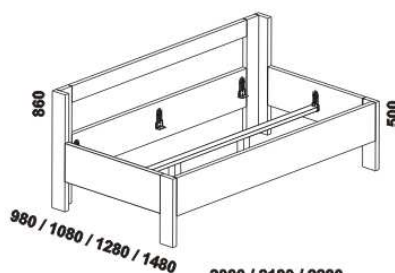

GITA – provedení LTD

Provedení: LTD, 15 barevných dezénů.
Tloušťka materiálu postele je 38 mm.

2080 / 2180 / 2280
postel GITA V-V
90,100, 120, 140 x 200, 210, 220

2080 / 2180 / 2280
postel GITA N-N
90,100, 120, 140 x 200, 210, 220

2080 / 2180 / 2280
postel GITA V-N levá
90,100, 120, 140 x 200, 210, 220

2080 / 2180 / 2280
postel GITA V-N pravá
90,100, 120, 140 x 200, 210, 220

Vzdálenost od podlahy k horní hraně postranice postele je 500 mm.

Postele do vnitřní šířky 120 cm: Hloubka zapuštění nosných patek pod rošty postelí od horní hrany postranice je 130-200 mm.

Postele vnitřní šířky 140 cm: Hloubka zapuštění nosných patek pod rošty postelí od horní hrany postranice je 110-180 mm (v případě použití 1 ks roštu v posteli vnitřní šířky 140 cm je hloubka uložení patek 70-140 mm).

Postele vnitřní šířky 140 cm jsou osazeny středovou vzpěrou s podpěrou nohou.

880 / 980 / 1180 / 1380
úložný prostor Max*
90, 100, 120, 140 x 200, 210, 220

* Vnější rozměry úložného prostoru Max jsou z konstrukčních důvodů a pro zachování odvětrávání vždy menší než jsou vnitřní rozměry postele.