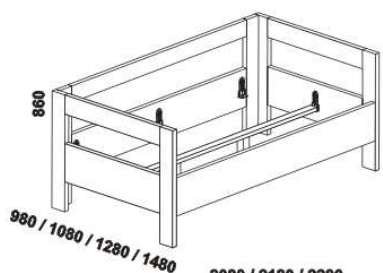

GITA – provedení LTD

Provedení: LTD, 15 barevných dezénů.
Tloušťka materiálu postele je 38 mm.

2080 / 2180 / 2280
postel GITA V-V
90,100, 120, 140 x 200, 210, 220

2080 / 2180 / 2280
postel GITA N-N
90,100, 120, 140 x 200, 210, 220

2080 / 2180 / 2280
postel GITA V-N levá
90,100, 120, 140 x 200, 210, 220

2080 / 2180 / 2280
postel GITA V-N pravá
90,100, 120, 140 x 200, 210, 220

Vzdálenost od podlahy k horní hraně postranice postele je 500 mm.

Postele do vnitřní šířky 120 cm: Hloubka zapuštění nosných patek pod rošty postelí od horní hrany postranice je 130-200 mm.

Postele vnitřní šířky 140 cm: Hloubka zapuštění nosných patek pod rošty postelí od horní hrany postranice je 110-180 mm (v případě použití 1 ks roštu v posteli vnitřní šířky 140 cm je hloubka uložení patek 70-140 mm).

Postele vnitřní šířky 140 cm jsou osazeny středovou vzpěrou s podpěrou nohou.

880 / 980 / 1180 / 1380
úložný prostor Max*
90, 100, 120, 140 x 200, 210, 220

* Vnější rozměry úložného prostoru Max jsou z konstrukčních důvodů a pro zachování odvětrávání vždy menší než jsou vnitřní rozměry postele.