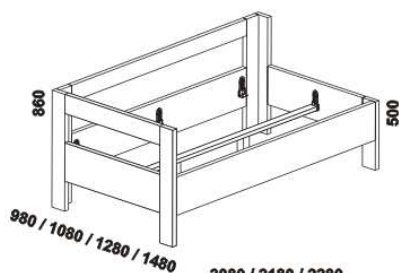

GITA – provedení LTD

Provedení: LTD, 15 barevných dezénů.
Tloušťka materiálu postele je 38 mm.

2080 / 2180 / 2280
postel GITA V-V
90,100, 120, 140 x 200, 210, 220

2080 / 2180 / 2280
postel GITA N-N
90,100, 120, 140 x 200, 210, 220

2080 / 2180 / 2280
postel GITA V-N levá
90,100, 120, 140 x 200, 210, 220

2080 / 2180 / 2280
postel GITA V-N pravá
90,100, 120, 140 x 200, 210, 220

Vzdálenost od podlahy k horní hraně postranice postele je 500 mm.

Postele do vnitřní šířky 120 cm: Hloubka zapuštění nosných patek pod rošty postelí od horní hrany postranice je 130-200 mm.

Postele vnitřní šířky 140 cm: Hloubka zapuštění nosných patek pod rošty postelí od horní hrany postranice je 110-180 mm (v případě použití 1 ks roštu v posteli vnitřní šířky 140 cm je hloubka uložení patek 70-140 mm).

Postele vnitřní šířky 140 cm jsou osazeny středovou vzpěrou s podpěrou nohou.

880 / 980 / 1180 / 1380
úložný prostor Max*
90, 100, 120, 140 x 200, 210, 220

* Vnější rozměry úložného prostoru Max jsou z konstrukčních důvodů a pro zachování odvětrávání vždy menší než jsou vnitřní rozměry postele.