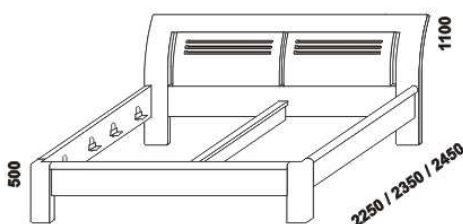

# ELEN – masivní buk

**Provedení:** masivní buk – cink. **Povrchová úprava:** lak nebo olej.

Tloušťka materiálu postelí: postranice 27 mm, výplň předních čel 27 mm, nohy předních čel 50 mm, náklížky 50 mm, zadní čela 30 mm, výplň zadních čel 16 mm. Vnitřní a nepohledové části nočních stolků, komod, skříní, zásuvek pod postel a úložných prostorů (záda nočních stolků, komod a skříní; dna zásuvek a úložných prostorů) nejsou vyráběny z masivu. Zásuvky nočních stolků a komod jsou vybaveny krytými plnovýsuvy s tlumičem.

1025

postel ELEN, čelo oblé plně  
90 x 200, 210, 220

1920

postel ELEN, čelo oblé 3 výplně  
180 x 200, 210, 220

1720 / 1920

postel ELEN, čelo oblé plně  
160, 180 x 200, 210, 220

1720 / 1920

postel ELEN, čelo oblé 2 výplně  
160, 180 x 200, 210, 220

900

1600 / 1800

LED osvětlení čela postele  
š. 90, 160 a 180  
(ovládání dálkovým ovladačem)

630

čalouněný opěrák hlavy  
pro postel  
s oblým čelem

Vzdálenost od podlahy k horní hraně postranice postelí je 500 mm. Hloubka zapuštění nosných patek pod rošty postele od horní hrany postranice je 115-185 mm. Dvoupostele (od vnitřní šířky 160 cm) jsou osazeny samonosnou středovou vzpěrou.