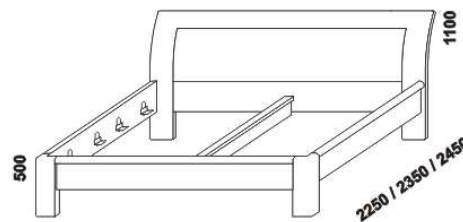

# ELEN – masivní buk

**Provedení:** masivní buk – cink. **Povrchová úprava:** lak nebo olej.

Tloušťka materiálu postelí: postranice 27 mm, výplň předních čel 27 mm, nohy předních čel 50 mm, náklížky 50 mm, zadní čela 30 mm, výplň zadních čel 16 mm. Vnitřní a nepohledové části nočních stolků, komod, skříní, zásuvek pod postel a úložných prostorů (záda nočních stolků, komod a skříní; dna zásuvek a úložných prostorů) nejsou vyráběny z masivu. Zásuvky nočních stolků a komod jsou vybaveny krytými plnovýsuvy s tlumičem.

1025

postel ELEN, čelo oblé plně  
90 x 200, 210, 220

1920

postel ELEN, čelo oblé 3 výplně  
180 x 200, 210, 220

1720 / 1920

postel ELEN, čelo oblé plně  
160, 180 x 200, 210, 220

1720 / 1920

postel ELEN, čelo oblé 2 výplně  
160, 180 x 200, 210, 220

900

1600 / 1800

LED osvětlení čela postele  
š. 90, 160 a 180  
(ovládání dálkovým ovladačem)

630

čalouněný opěrák hlavy  
pro postel  
s oblým čelem

Vzdálenost od podlahy k horní hraně postranice postelí je 500 mm. Hloubka zapuštění nosných patek pod rošty postele od horní hrany postranice je 115-185 mm. Dvoupostele (od vnitřní šířky 160 cm) jsou osazeny samonosnou středovou vzpěrou.

\* Vnější rozměry úložného prostoru  
Max jsou z konstrukčních důvodů vždy  
menší než jsou vnitřní rozměry postele.

502

noční stolek  
s policí

502

noční stolek  
1-zásuvkový  
L nebo P

502

noční stolek  
2-zásuvkový