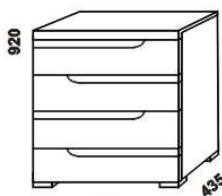

\* Vnější rozměry úložného prostoru  
Max jsou z konstrukčních důvodů vždy  
menší než jsou vnitřní rozměry postele.

502

noční stolek  
s policí

502

noční stolek  
1-zásuvkový  
L nebo P

502

noční stolek  
2-zásuvkový

500

\* noční stolek  
L

440

stolek k posteli

\* nelze použít v kombinaci s polohovacím roštem

902

komoda 4-zásuvková

1502