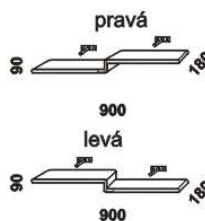

900

1600 / 1800

LED osvětlení čela postele  
š. 90, 160 a 180  
(ovládání dálkovým ovladačem)

630

čalouněný opěrák hlavy  
pro postel  
s oblým čelem

Vzdálenost od podlahy k horní hraně postranice postelí je 500 mm. Hloubka zapuštění nosných patek pod rošty postele od horní hrany postranice je 115-185 mm. Dvoupostele (od vnitřní šířky 160 cm) jsou osazeny samonosnou středovou vzpěrou.

500

\* noční stolek  
L

440

stolek k posteli

\* nelze použít v kombinaci s polohovacím roštem

902

komoda 4-zásuvková

1502

komoda 2-dveřová 4-zásuvková

pravá

levá

900

police nad postel š. 90

1700 / 1900

police nad postel š. 160, 180

# ELEN – pokračování

skříň celošťatní,  
pološťatní a policová  
P nebo L

možnost otevírání  
dveří:

pravé

levé

vnitřní vybavení  
skříňě celošťatní

vnitřní vybavení  
skříňě pološťatní

vnitřní vybavení  
skříňě policové