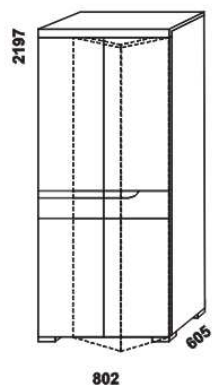

900

1600 / 1800

LED osvětlení čela postele  
š. 90, 160 a 180  
(ovládání dálkovým ovladačem)

630

čalouněný opěrák hlavy  
pro postel  
s oblým čelem

Vzdálenost od podlahy k horní hraně postranice postelí je 500 mm. Hloubka zapuštění nosných patek pod rošty postele od horní hrany postranice je 115-185 mm. Dvoupostele (od vnitřní šířky 160 cm) jsou osazeny samonosnou středovou vzpěrou.

\* Vnější rozměry úložného prostoru  
Max jsou z konstrukčních důvodů vždy  
menší než jsou vnitřní rozměry postele.

502

noční stolek  
s policí

502

noční stolek  
1-zásuvkový  
L nebo P

502

noční stolek  
2-zásuvkový

komoda 2-dveřová 4-zásuvková

pravá

levá

900

police nad postel š. 90

1700 / 1900

police nad postel š. 160, 180

# ELEN – pokračování

skříň celošťatní,  
pološťatní a policová  
P nebo L

možnost otevírání  
dveří:

pravé

levé

vnitřní vybavení  
skříňě celošťatní

vnitřní vybavení  
skříňě pološťatní

vnitřní vybavení  
skříňě policové