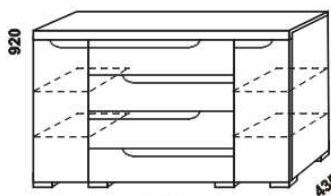

\* Vnější rozměry úložného prostoru  
Max jsou z konstrukčních důvodů vždy  
menší než jsou vnitřní rozměry postele.

502

noční stolek  
s policí

502

noční stolek  
1-zásuvkový  
L nebo P

502

noční stolek  
2-zásuvkový

500

\* noční stolek  
L

440

stolek k posteli

\* nelze použít v kombinaci s polohovacím roštem

902

komoda 4-zásuvková

1502