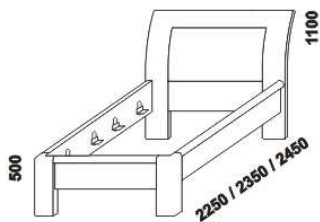

# ELEN – masivní buk

**Provedení:** masivní buk – cink. **Povrchová úprava:** lak nebo olej.

Tloušťka materiálu postelí: postranice 27 mm, výplň předních čel 27 mm, nohy předních čel 50 mm, náklížky 50 mm, zadní čela 30 mm, výplň zadních čel 16 mm. Vnitřní a nepohledové části nočních stolků, komod, skříní, zásuvek pod postel a úložných prostorů (záda nočních stolků, komod a skříní; dna zásuvek a úložných prostorů) nejsou vyráběny z masivu. Zásuvky nočních stolků a komod jsou vybaveny krytými plnovýsuvy s tlumičem.

1025

postel ELEN, čelo oblé plně  
90 x 200, 210, 220

1920

postel ELEN, čelo oblé 3 výplně  
180 x 200, 210, 220

1720 / 1920

postel ELEN, čelo oblé plně  
160, 180 x 200, 210, 220

1720 / 1920

postel ELEN, čelo oblé 2 výplně  
160, 180 x 200, 210, 220

900

1600 / 1800

LED osvětlení čela postele  
š. 90, 160 a 180  
(ovládání dálkovým ovladačem)

630

čalouněný opěrák hlavy  
pro postel  
s oblým čelem

Vzdálenost od podlahy k horní hraně postranice postelí je 500 mm. Hloubka zapuštění nosných patek pod rošty postele od horní hrany postranice je 115-185 mm. Dvoupostele (od vnitřní šířky 160 cm) jsou osazeny samonosnou středovou vzpěrou.