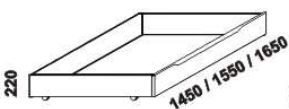

1025

postel ELEN, čelo oblé plně  
90 x 200, 210, 220

1920

postel ELEN, čelo oblé 3 výplně  
180 x 200, 210, 220

1720 / 1920

postel ELEN, čelo oblé plně  
160, 180 x 200, 210, 220

1720 / 1920

postel ELEN, čelo oblé 2 výplně  
160, 180 x 200, 210, 220

900

1600 / 1800

LED osvětlení čela postele  
š. 90, 160 a 180  
(ovládání dálkovým ovladačem)

630

čalouněný opěrák hlavy  
pro postel  
s oblým čelem

Vzdálenost od podlahy k horní hraně postranice postelí je 500 mm. Hloubka zapuštění nosných patek pod rošty postele od horní hrany postranice je 115-185 mm. Dvoupostele (od vnitřní šířky 160 cm) jsou osazeny samonosnou středovou vzpěrou.

822 / 922

zásuvka pod postel  
160, 180 x 200, 210, 220

902

úložný prostor Max \*  
90 x 200, 210, 220

1596 / 1796

úložný prostor Max \*  
160, 180 x 200, 210, 220

úložný prostor  
MAX

rám postele

\* Vnější rozměry úložného prostoru  
Max jsou z konstrukčních důvodů vždy  
menší než jsou vnitřní rozměry postele.

502

noční stolek  
s policí

502

noční stolek  
1-zásuvkový  
L nebo P

502

noční stolek  
2-zásuvkový