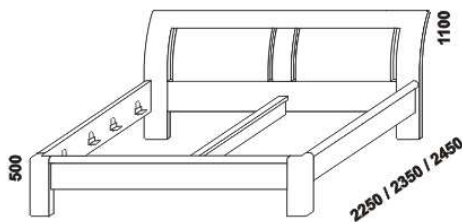

# ELEN – masivní buk

**Provedení:** masivní buk – cink. **Povrchová úprava:** lak nebo olej.

Tloušťka materiálu postelí: postranice 27 mm, výplň předních čel 27 mm, nohy předních čel 50 mm, náklížky 50 mm, zadní čela 30 mm, výplň zadních čel 16 mm. Vnitřní a nepohledové části nočních stolků, komod, skříní, zásuvek pod postel a úložných prostorů (záda nočních stolků, komod a skříní; dna zásuvek a úložných prostorů) nejsou vyráběny z masivu. Zásuvky nočních stolků a komod jsou vybaveny krytými plnovýsuvy s tlumičem.

1025

postel ELEN, čelo oblé plně  
90 x 200, 210, 220

1920

postel ELEN, čelo oblé 3 výplně  
180 x 200, 210, 220

1720 / 1920

postel ELEN, čelo oblé plně  
160, 180 x 200, 210, 220

1720 / 1920

postel ELEN, čelo oblé 2 výplně  
160, 180 x 200, 210, 220

900

1600 / 1800

LED osvětlení čela postele  
š. 90, 160 a 180  
(ovládání dálkovým ovladačem)

630

čalouněný opěrák hlavy  
pro postel  
s oblým čelem

Vzdálenost od podlahy k horní hraně postranice postelí je 500 mm. Hloubka zapuštění nosných patek pod rošty postele od horní hrany postranice je 115-185 mm. Dvoupostele (od vnitřní šířky 160 cm) jsou osazeny samonosnou středovou vzpěrou.

\* Vnější rozměry úložného prostoru  
Max jsou z konstrukčních důvodů vždy  
menší než jsou vnitřní rozměry postele.

502

noční stolek  
s policí

502

noční stolek  
1-zásuvkový  
L nebo P

502

noční stolek  
2-zásuvkový