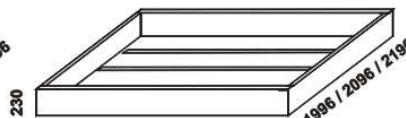

1025

postel ELEN, čelo oblé plně  
90 x 200, 210, 220

1920

postel ELEN, čelo oblé 3 výplně  
180 x 200, 210, 220

1720 / 1920

postel ELEN, čelo oblé plně  
160, 180 x 200, 210, 220

1720 / 1920

postel ELEN, čelo oblé 2 výplně  
160, 180 x 200, 210, 220

900

1600 / 1800

LED osvětlení čela postele  
š. 90, 160 a 180  
(ovládání dálkovým ovladačem)

630

čalouněný opěrák hlavy  
pro postel  
s oblým čelem

Vzdálenost od podlahy k horní hraně postranice postelí je 500 mm. Hloubka zapuštění nosných patek pod rošty postele od horní hrany postranice je 115-185 mm. Dvoupostele (od vnitřní šířky 160 cm) jsou osazeny samonosnou středovou vzpěrou.

822 / 922

zásuvka pod postel  
160, 180 x 200, 210, 220

902

úložný prostor Max \*  
90 x 200, 210, 220

1596 / 1796

úložný prostor Max \*  
160, 180 x 200, 210, 220

úložný prostor  
MAX

rám postele

\* Vnější rozměry úložného prostoru  
Max jsou z konstrukčních důvodů vždy  
menší než jsou vnitřní rozměry postele.

502

noční stolek  
s policí

502

noční stolek  
1-zásuvkový  
L nebo P

502

noční stolek  
2-zásuvkový