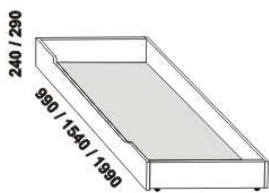

* detail oblého provedení postelí

1010* / 1110* / 1310* / 1510* / 1710* / 1910* / 2110*

Vzdálenost od podlahy k horní hraně postranice postele je 500 mm. Hloubka zapuštění nosných patek pod rošty postele od horní hrany postranice je volitelně 80-155 mm (pro možnost úložného prostoru Max) nebo 200-275 mm (pro vysoké matrace, nelze úložný prostor Max). U čel a bočnic postele lze zvolit ostré nebo oblé* provedení. Zadní (nepohledová) část čela u hlavy je povrchově dokončena – postel lze umístit i do prostoru. Dvouposteje (od vnitřní šířky 140 cm) jsou osazeny samonosnou středovou vzpěrou. Pod postele DIANA VB nelze umístit zásuvku pod postel.

Doplňky LENA – masivní buk, masivní jádrový buk

úložný prostor Max **
90, 100, 120 x 200, 210, 220
140, 160, 180, 200 x 200, 210, 220

** Vnější rozměry úložného prostoru Max jsou z konstrukčních důvodů a pro zachování odvětrávání vždy menší než jsou vnitřní rozměry postele.

DIANA buk – pokračování

Doplňky LENA buk – pokračování

650 / 750 / 850 / 950
zásuvka pod postel
š. 99, 154 a 199

400 / 500
noční stolek
2-zásuvkový
š. 40 nebo 50

400 / 500
noční stolek
1-zásuvkový
š. 40 nebo 50

Vzdálenost od podlahy k horní hraně postranice postele je 450 mm, u zvýšené postele 500 mm. Hloubka zapuštění nosných patek pod rošty postele od horní hrany postranice je 80-155 mm. U čel a bočnic postele lze zvolit ostré nebo oblé* provedení. Zadní (nepohledová) část čela u hlavy je povrchově dokončena – postel lze umístit i do prostoru. Dvouposteje (od vnitřní šířky 160 cm) jsou osazeny samonosnou středovou vzpěrou.