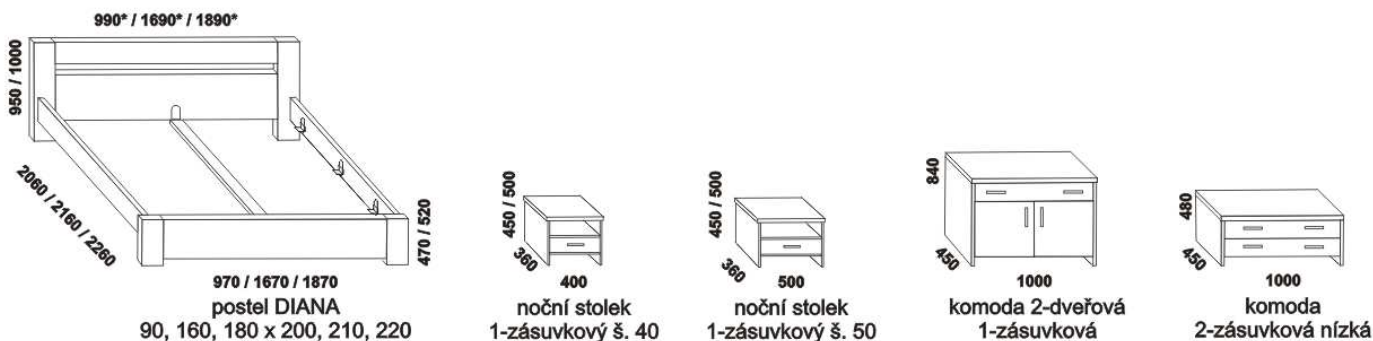

Vzdálenost od podlahy k horní hraně postranice postele je 450 mm, u zvýšené postele 500 mm. Hloubka zapuštění nosných patek pod rošty postele od horní hrany postranice je 80-155 mm. U čel a bočnic postele lze zvolit ostré nebo oblé* provedení. Zadní (nepohledová) část čela u hlavy je povrchově dokončena – postel lze umístit i do prostoru. Dvouposteje (od vnitřní šířky 160 cm) jsou osazeny samonosnou středovou vzpěrou.