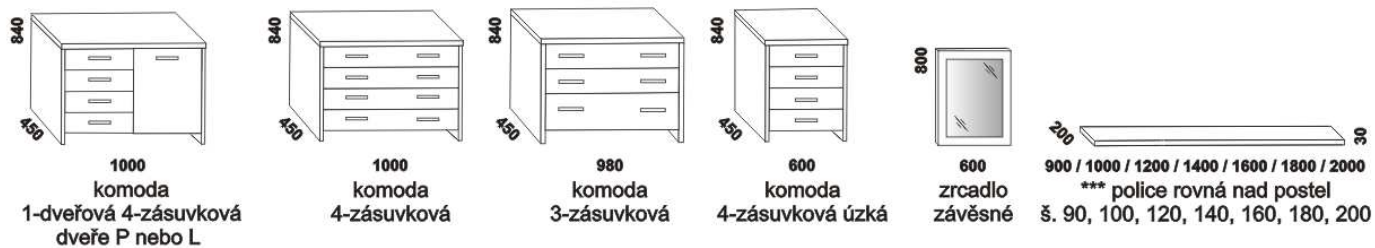

Doplňky LENA – masivní divoký dub

** Vnější rozměry úložného prostoru Max jsou z konstrukčních důvodů a pro zachování odvětrávání vždy menší než jsou vnitřní rozměry postele.

DIANA dub – pokračování

Doplňky LENA dub – pokračování