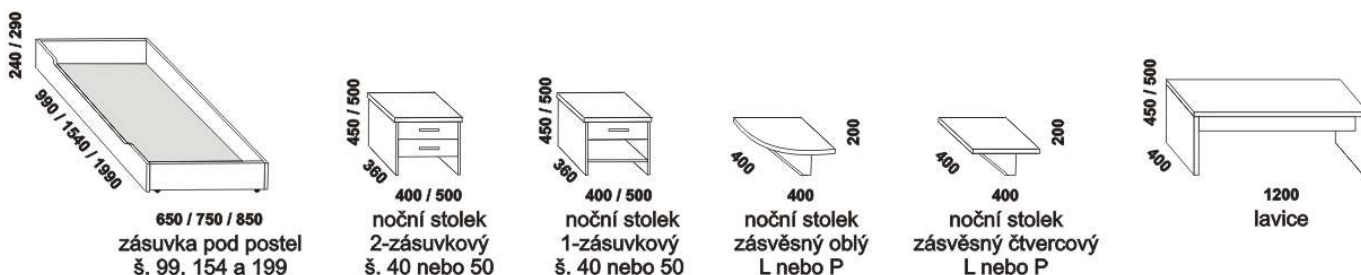

Vzdálenost od podlahy k horní hraně postranice postele je 450 mm, u zvýšené postele 500 mm. Hloubka zapuštění nosných patek pod rošty postele od horní hrany postranice je 80-155 mm. U čel a bočnic postele lze zvolit ostré nebo oblé* provedení. Zadní (nepohledová) část čela u hlavy je povrchově dokončena – postel lze umístit i do prostoru. Dvouposteje (od vnitřní šířky 160 cm) jsou osazeny samonosnou středovou vzpěrou.

* detail oblého provedení postelí

Vzdálenost od podlahy k horní hraně postranice postele je 500 mm. Hloubka zapuštění nosných patek pod rošty postele od horní hrany postranice je volitelně 80-155 mm (pro možnost úložného prostoru Max) nebo 200-275 mm (pro vysoké matrace, nelze úložný prostor Max). U čel a bočnic postele lze zvolit ostré nebo oblé* provedení. Zadní (nepohledová) část čela u hlavy je povrchově dokončena – postel lze umístit i do prostoru. Dvouposteje (od vnitřní šířky 160 cm) jsou osazeny samonosnou středovou vzpěrou. Pod postele DIANA VB nelze umístit zásuvku pod postel.

Doplňky LENA – masivní divoký dub

** Vnější rozměry úložného prostoru Max jsou z konstrukčních důvodů a pro zachování odvětrávání vždy menší než jsou vnitřní rozměry postele.

DIANA dub – pokračování

Doplňky LENA dub – pokračování