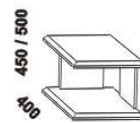

500
noční stolek
bez zásuvky
L nebo P