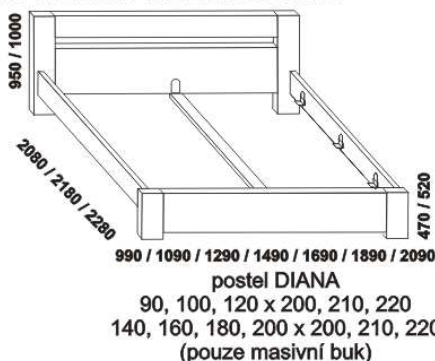

DIANA – masivní buk, masivní jádrový buk

Provedení: masiv – průběžná lamela. Zásuvka pod postel a úložný prostor Max – masiv (nelze v jádrovém buku) nebo dýha.

Povrchová úprava: lak nebo olej.

Tloušťka materiálu postele je 40 mm. Označený rozměr * = oblé provedení postele. Noční stolky (vyjma varianty bez zásuvky), komody a lavice lze objednávat v oblém provedení (oblá přední a obě boční horní hrany půdy).

Vnitřní a nepohledové části nočních stolků, komod, zásuvek pod postel a úložných prostorů (záda, dna) nejsou vyráběny z masivu. Zásuvky nočních stolků a komod jsou vybaveny volitelně krytými plnovýsuvy s dotahem nebo krytými plnovýsuvy s funkcí "push on".

1010* / 1110* / 1310* / 1510* / 1710* / 1910* / 2110*

Vzdálenost od podlahy k horní hraně postranice postele je 450 mm, u zvýšené postele 500 mm. Hloubka zapuštění nosných patek pod rošty postele od horní hrany postranice je 80-155 mm. U čel a bočnic postele lze zvolit ostré nebo oblé* provedení. Zadní (nepohledová) část čela u hlavy je povrchově dokončena – postel lze umístit i do prostoru. Dvouposteje (od vnitřní šířky 140 cm) jsou osazeny samonosnou středovou vzpěrou.

* detail oblého provedení postelí

1010* / 1110* / 1310* / 1510* / 1710* / 1910* / 2110*

Vzdálenost od podlahy k horní hraně postranice postele je 500 mm. Hloubka zapuštění nosných patek pod rošty postele od horní hrany postranice je volitelně 80-155 mm (pro možnost úložného prostoru Max) nebo 200-275 mm (pro vysoké matrace, nelze úložný prostor Max). U čel a bočnic postele lze zvolit ostré nebo oblé* provedení. Zadní (nepohledová) část čela u hlavy je povrchově dokončena – postel lze umístit i do prostoru. Dvouposteje (od vnitřní šířky 140 cm) jsou osazeny samonosnou středovou vzpěrou. Pod postele DIANA VB nelze umístit zásuvku pod postel.