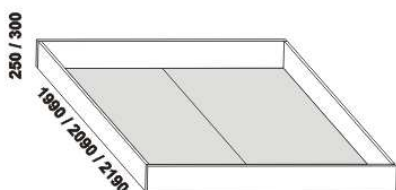

1010* / 1110* / 1310* / 1510* / 1710* / 1910* / 2110*

Vzdálenost od podlahy k horní hraně postranice postele je 450 mm, u zvýšené postele 500 mm. Hloubka zapuštění nosných patek pod rošty postele od horní hrany postranice je 80-155 mm. U čel a bočnic postele lze zvolit ostré nebo oblé* provedení. Zadní (nepohledová) část čela u hlavy je povrchově dokončena – postel lze umístit i do prostoru. Dvouposteje (od vnitřní šířky 140 cm) jsou osazeny samonosnou středovou vzpěrou.

* detail oblého provedení postelí

1010* / 1110* / 1310* / 1510* / 1710* / 1910* / 2110*

Vzdálenost od podlahy k horní hraně postranice postele je 500 mm. Hloubka zapuštění nosných patek pod rošty postele od horní hrany postranice je volitelně 80-155 mm (pro možnost úložného prostoru Max) nebo 200-275 mm (pro vysoké matrace, nelze úložný prostor Max). U čel a bočnic postele lze zvolit ostré nebo oblé* provedení. Zadní (nepohledová) část čela u hlavy je povrchově dokončena – postel lze umístit i do prostoru. Dvouposteje (od vnitřní šířky 140 cm) jsou osazeny samonosnou středovou vzpěrou. Pod postele DIANA VB nelze umístit zásuvku pod postel.

Doplňky LENA – masivní buk, masivní jádrový buk

úložný prostor Max **
90, 100, 120 x 200, 210, 220
140, 160, 180, 200 x 200, 210, 220

** Vnější rozměry úložného prostoru Max jsou z konstrukčních důvodů a pro zachování odvětrávání vždy menší než jsou vnitřní rozměry postele.

Vzdálenost od podlahy k horní hraně postranice postele je 450 mm, u zvýšené postele 500 mm. Hloubka zapuštění nosných patek pod rošty postele od horní hrany postranice je 80-155 mm. U čel a bočnic postele lze zvolit ostré nebo oblé* provedení. Zadní (nepohledová) část čela u hlavy je povrchově dokončena – postel lze umístit i do prostoru. Dvouposteje (od vnitřní šířky 160 cm) jsou osazeny samonosnou středovou vzpěrou.