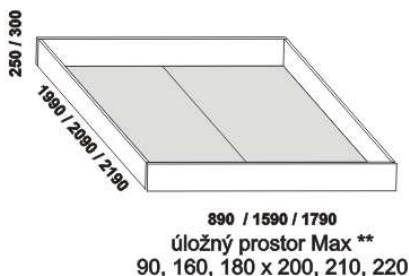

Doplňky LENA – masivní divoký dub