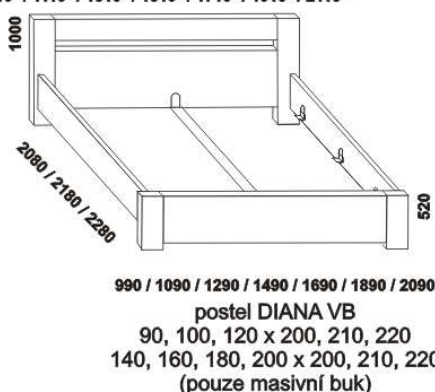

1010* / 1110* / 1310* / 1510* / 1710* / 1910* / 2110*

Vzdálenost od podlahy k horní hraně postranice postele je 450 mm, u zvýšené postele 500 mm. Hloubka zapuštění nosných patek pod rošty postele od horní hrany postranice je 80-155 mm. U čel a bočnic postele lze zvolit ostré nebo oblé* provedení. Zadní (nepohledová) část čela u hlavy je povrchově dokončena – postel lze umístit i do prostoru. Dvouposteje (od vnitřní šířky 140 cm) jsou osazeny samonosnou středovou vzpěrou.

* detail oblého provedení postelí

1010* / 1110* / 1310* / 1510* / 1710* / 1910* / 2110*

Vzdálenost od podlahy k horní hraně postranice postele je 500 mm. Hloubka zapuštění nosných patek pod rošty postele od horní hrany postranice je volitelně 80-155 mm (pro možnost úložného prostoru Max) nebo 200-275 mm (pro vysoké matrace, nelze úložný prostor Max). U čel a bočnic postele lze zvolit ostré nebo oblé* provedení. Zadní (nepohledová) část čela u hlavy je povrchově dokončena – postel lze umístit i do prostoru. Dvouposteje (od vnitřní šířky 140 cm) jsou osazeny samonosnou středovou vzpěrou. Pod postele DIANA VB nelze umístit zásuvku pod postel.

Doplňky LENA – masivní buk, masivní jádrový buk

úložný prostor Max **
90, 100, 120 x 200, 210, 220
140, 160, 180, 200 x 200, 210, 220

** Vnější rozměry úložného prostoru Max jsou z konstrukčních důvodů a pro zachování odvětrávání vždy menší než jsou vnitřní rozměry postele.

Vzdálenost od podlahy k horní hraně postranice postele je 450 mm, u zvýšené postele 500 mm. Hloubka zapuštění nosných patek pod rošty postele od horní hrany postranice je 80-155 mm. U čel a bočnic postele lze zvolit ostré nebo oblé* provedení. Zadní (nepohledová) část čela u hlavy je povrchově dokončena – postel lze umístit i do prostoru. Dvouposteje (od vnitřní šířky 160 cm) jsou osazeny samonosnou středovou vzpěrou.