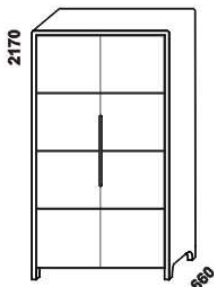

CRISTINA – masivní buk

Provedení: masivní buk – cink. **Povrchová úprava:** lak nebo olej.

Tloušťka materiálu postele: horní hrana postranic, předního čela a nohy předního čela 40 mm, výplň předního čela, postranic a zadní čelo 30 mm. Vnitřní a nepohledové části nočního stolku, komody a skříně (záda nočního stolku, komody a skříně; dna zásuvek) nejsou vyráběny z masivu. Zásuvky nočního stolku a komody jsou vybaveny krytými plnovýsuvy s funkcí "push to open".
Základní vybavení skříně: 5 úzkých polic a 2 šatní tyče.

2000
postel CRISTINA
180 x 200, 210, 220

1790
LED osvětlení postele
(ovládání dálkovým ovladačem)

Vzdálenost od podlahy k horní hraně postranic postelí je 500 mm. Hloubka zapuštění nosných patek pod rošty postele od horní hrany postranic je 115-185 mm. Dvoupostel je osazena samonosnou středovou vzpěrou.

* noční stolek
L

* noční stolek
L
1-zásuvkový
levý

* noční stolek
L
1-zásuvkový
pravý

1200
komoda
3-zásuvková

* nelze použít v kombinaci s polohovacím roštem

1200
skříně 2-dveřová

základní vybavení
skříně

20
736
polic do skříně