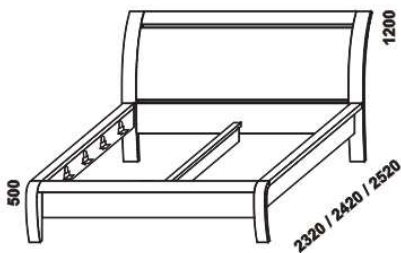

CRISTINA – masivní buk

Provedení: masivní buk – cink. **Povrchová úprava:** lak nebo olej.

Tloušťka materiálu postele: horní hrana postranic, předního čela a nohy předního čela 40 mm, výplň předního čela, postranic a zadní čelo 30 mm. Vnitřní a nepohledové části nočního stolku, komody a skříně (záda nočního stolku, komody a skříně; dna zásuvek) nejsou vyráběny z masivu. Zásuvky nočního stolku a komody jsou vybaveny krytými plnovýsuvy s funkcí "push to open".
Základní vybavení skříně: 5 úzkých polic a 2 šatní tyče.

2000
postel CRISTINA
180 x 200, 210, 220

1790
LED osvětlení postele
(ovládání dálkovým ovladačem)

Vzdálenost od podlahy k horní hraně postranic postelí je 500 mm. Hloubka zapuštění nosných patek pod rošty postele od horní hrany postranic je 115-185 mm. Dvoupostel je osazena samonosnou středovou vzpěrou.