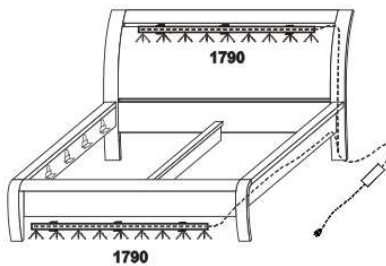

CRISTINA – masivní buk

Provedení: masivní buk – cink. **Povrchová úprava:** lak nebo olej.

Tloušťka materiálu postele: horní hrana postranic, předního čela a nohy předního čela 40 mm, výplň předního čela, postranic a zadní čelo 30 mm. Vnitřní a nepohledové části nočního stolku, komody a skříně (záda nočního stolku, komody a skříně; dna zásuvek) nejsou vyráběny z masivu. Zásuvky nočního stolku a komody jsou vybaveny krytými plnovýsuvy s funkcí "push to open".
Základní vybavení skříně: 5 úzkých polic a 2 šatní tyče.

2000
postel CRISTINA
180 x 200, 210, 220

1790
LED osvětlení postele
(ovládání dálkovým ovladačem)

Vzdálenost od podlahy k horní hraně postranic postelí je 500 mm. Hloubka zapuštění nosných patek pod rošty postele od horní hrany postranic je 115-185 mm. Dvoupostel je osazena samonosnou středovou vzpěrou.