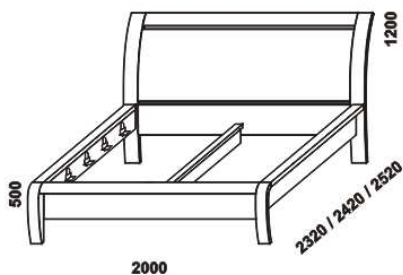

CRISTINA – masivní buk

Provedení: masivní buk – cink. **Povrchová úprava:** lak nebo olej.

Tloušťka materiálu postele: horní hrana postranic, předního čela a nohy předního čela 40 mm, výplň předního čela, postranic a zadní čelo 30 mm. Vnitřní a nepohledové části nočního stolku a skříňě (záda nočního stolku a skříňě; dna zásuvek) nejsou vyráběny z masivu. Zásuvky nočního stolku jsou vybaveny krytými pinovýsuvy s funkcí "push to open". Základní vybavení skříňě: 5 úzkých polic a 2 šatní tyče.

2000
postel CRISTINA
180 x 200, 210, 220

1790
LED osvětlení postele
(ovládání dálkovým ovladačem)

Vzdálenost od podlahy k horní hraně postranic postelí je 500 mm. Výška postranic postele je 250 mm. **Hloubka zapuštění nosných patek** pod rošty postele od horní hrany postranic je 115-185 mm. Dvoupostel je osazena samonosnou středovou vzpěrou.

* noční stolek
L

* noční stolek
L
1zásuvkový
levý

* noční stolek
L
1zásuvkový
pravý

* nelze použít v kombinaci s polohovacím roštem

skříň 2dveřová

základní vybavení
skříňě

police do skříňě

drátěný koš
do skříňě