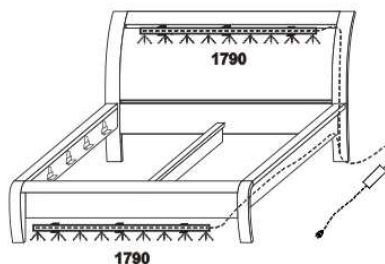

CRISTINA – masivní buk

Provedení: masivní buk – cink. **Povrchová úprava:** lak nebo olej.

Tloušťka materiálu postele: horní hrana postranic, předního čela a nohy předního čela 40 mm, výplň předního čela, postranic a zadní čelo 30 mm. Vnitřní a nepohledové části nočního stolku a skříňě (záda nočního stolku a skříňě; dna zásuvek) nejsou vyráběny z masivu. Zásuvky nočního stolku jsou vybaveny krytými pinovýsuvy s funkcí "push to open". Základní vybavení skříňě: 5 úzkých polic a 2 šatní tyče.

2000
postel CRISTINA
180 x 200, 210, 220

1790
LED osvětlení postele
(ovládání dálkovým ovladačem)

Vzdálenost od podlahy k horní hraně postranic postelí je 500 mm. Výška postranic postele je 250 mm. **Hloubka zapuštění nosných patek** pod rošty postele od horní hrany postranic je 115-185 mm. Dvoupostel je osazena samonosnou středovou vzpěrou.

* noční stolek
L

* noční stolek
L
1zásuvkový
levý

* noční stolek
L
1zásuvkový
pravý

* nelze použít v kombinaci s polohovacím roštem

skříň 2dveřová

základní vybavení
skříňě

police do skříňě

drátěný koš
do skříňě