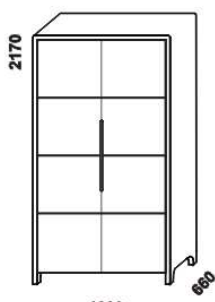

CRISTINA – masivní buk

Provedení: masivní buk – cink. **Povrchová úprava:** lak nebo olej.

Tloušťka materiálu postele: horní hrana postranic, předního čela a nohy předního čela 40 mm, výplň předního čela, postranic a zadní čelo 30 mm. Vnitřní a nepohledové části nočního stolku a skříňě (záda nočního stolku a skříňě; dna zásuvek) nejsou vyráběny z masivu. Zásuvky nočního stolku jsou vybaveny krytými pinovýsuvy s funkcí "push to open". Základní vybavení skříňě: 5 úzkých polic a 2 šatní tyče.

2000
postel CRISTINA
180 x 200, 210, 220

1790
LED osvětlení postele
(ovládání dálkovým ovladačem)

Vzdálenost od podlahy k horní hraně postranic postelí je 500 mm. Výška postranic postele je 250 mm. **Hloubka zapuštění nosných patek** pod rošty postele od horní hrany postranic je 115-185 mm. Dvoupostel je osazena samonosnou středovou vzpěrou.

* noční stolek
L

* noční stolek
L
1zásuvkový
levý

* noční stolek
L
1zásuvkový
pravý

* nelze použít v kombinaci s polohovacím roštem

skříň 2dveřová

základní vybavení
skříňě

police do skříňě

drátěný koš
do skříňě