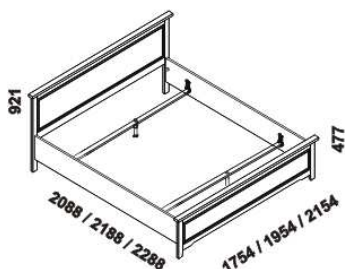

COUNTRY INN – masivní borovice

Provedení: masivní borovice – průběžná lamela. **Povrchová úprava:** lak.

Tloušťka materiálu postele: postranice 21,5 mm; čela – noha 27,5 mm, madlo 60 mm, výplň čel 13,5 mm. Vnitřní a nepohledové části nočních stolků, komod a skříní (záda, vnitřní části a dna zásuvek) nejsou vyráběny z masivu. Zásuvky nočního stolku a skříní jsou vybaveny částečnými výsuvy bez tlumení a dotahu, zásuvky komod částečnými výsuvy bez tlumení a s dotahem. Základní vybavení skříní: 1 police a šatní tyč.

postel COUNTRY INN
160, 180, 200 x 200, 210, 220

postel COUNTRY INN NR
160, 180, 200 x 200, 210, 220

* úprava vnitřní konstrukce postele
pro motorový polohovací rošt

580
430
noční stolek
2-zásuvkový

Vzdálenost od podlahy k horní hraně postranice postele je 420 mm. Hloubka zapuštění příčných vzpěr postele od horní hrany postranice je 125-222 mm. Do postele doporučujeme použít rošty, které mají výšku bočnice rámu minimálně 70 mm nebo vyšší (např. SOLID 90, OPTIMAL 75, COMFORT 100) – bližší informace v prodejnách JMP. Dvouposteje jsou standardně osazeny dvěma příčnými vzpěrami s podpěrnou nohou. Postel lze objednat s úpravou pro motorové polohování*.