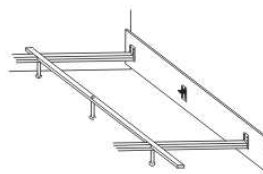

COUNTRY INN – masivní borovice

Provedení: masivní borovice – průběžná lamela. **Povrchová úprava:** lak.

Tloušťka materiálu postele: postranice 21,5 mm; čela – noha 27,5 mm, madlo 60 mm, výplň čel 13,5 mm. Vnitřní a nepohledové části nočních stolků, komod a skříní (záda, vnitřní části a dna zásuvek) nejsou vyráběny z masivu. Zásuvky nočního stolku a skříní jsou vybaveny částečnými výsuvy bez tlumení a dotahu, zásuvky komod částečnými výsuvy bez tlumení a s dotahem. Základní vybavení skříní: 1 police a šatní tyč.

postel COUNTRY INN
160, 180, 200 x 200, 210, 220

postel COUNTRY INN NR
160, 180, 200 x 200, 210, 220

* úprava vnitřní konstrukce postele
pro motorový polohovací rošt

580
430
noční stolek
2-zásuvkový

Vzdálenost od podlahy k horní hraně postranice postele je 420 mm. Hloubka zapuštění příčných vzpěr postele od horní hrany postranice je 125-222 mm. Do postele doporučujeme použít rošty, které mají výšku bočnice rámu minimálně 70 mm nebo vyšší (např. SOLID 90, OPTIMAL 75, COMFORT 100) – bližší informace v prodejnách JMP. Dvouposteje jsou standardně osazeny dvěma příčnými vzpěrami s podpěrnou nohou. Postel lze objednat s úpravou pro motorové polohování*.