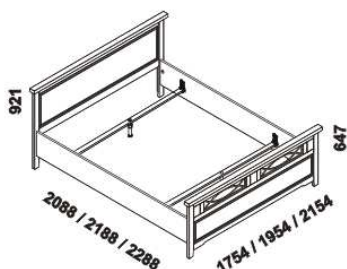

COUNTRY INN – masivní borovice

Provedení: masivní borovice – průběžná lamela. **Povrchová úprava:** lak.

Tloušťka materiálu postele: postranice 21,5 mm; čela – noha 27,5 mm, madlo 60 mm, výplň čel 13,5 mm. Vnitřní a nepohledové části nočních stolků, komod a skříní (záda, vnitřní části a dna zásuvek) nejsou vyráběny z masivu. Zásuvky nočního stolku a skříní jsou vybaveny částečnými výsuvy bez tlumení a dotahu, zásuvky komod částečnými výsuvy bez tlumení a s dotahem. Základní vybavení skříní: 1 police a šatní tyč.

postel COUNTRY INN
160, 180, 200 x 200, 210, 220

postel COUNTRY INN NR
160, 180, 200 x 200, 210, 220

* úprava vnitřní konstrukce postele
pro motorový polohovací rošt

580
430
noční stolek
2-zásuvkový

Vzdálenost od podlahy k horní hraně postranice postele je 420 mm. Hloubka zapuštění příčných vzpěr postele od horní hrany postranice je 125-222 mm. Do postele doporučujeme použít rošty, které mají výšku bočnice rámu minimálně 70 mm nebo vyšší (např. SOLID 90, OPTIMAL 75, COMFORT 100) – bližší informace v prodejnách JMP. Dvouposteje jsou standardně osazeny dvěma příčnými vzpěrami s podpěrnou nohou. Postel lze objednat s úpravou pro motorové polohování*.

Komoda vysoká 2-dveřová 3-zásuvková: 2 police vlevo + 1 police vpravo; komoda vysoká 3-dveřová 3-zásuvková: 2 police vlevo + 1 police uprostřed + 2 police vpravo; komoda 2-dveřová: 2 police + svislá mezistěna uprostřed; komoda 1-dveřová 4-zásuvková: 1 police; komoda 2-dveřová 4-zásuvková: 2 police.