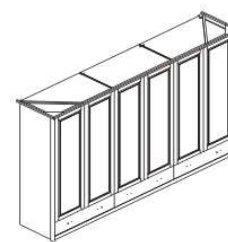

Komoda vysoká 2-dveřová 3-zásuvková: 2 police vlevo + 1 police vpravo; komoda vysoká 3-dveřová 3-zásuvková: 2 police vlevo + 1 police uprostřed + 2 police vpravo; komoda 2-dveřová: 2 police + svislá mezistěna uprostřed; komoda 1-dveřová 4-zásuvková: 1 police; komoda 2-dveřová 4-zásuvková: 2 police.

1126
skříní 2-dveřová
1-zásuvková

1626
skříní 3-dveřová
2-zásuvková

2126
skříní 4-dveřová
2-zásuvková

2626
skříní 5-dveřová
3-zásuvková

3126
skříní 6-dveřová
3-zásuvková

483 / 983
police do skříně
úzká / široká

483 / 983
šatní tyč do skříně
úzká / široká

981
vločka do skříně
2-zásuvková

Orientační vzorník barevného provedení:

lak bílá

lak bílá + bernstejn