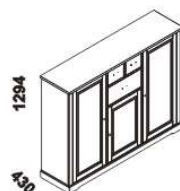

1674
komoda vysoká
3-dveřová 3-zásuvková