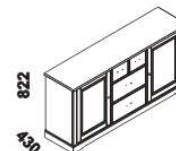

1674
komoda
2-dveřová 4-zásuvková