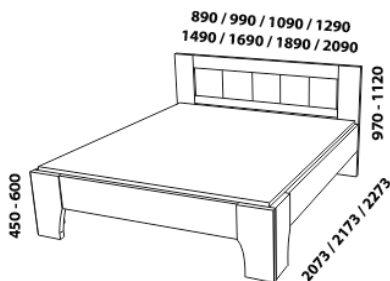

ATHENA – masivní buk

Více info:

Provedení: masivní buk – průběžná lamela, vnitřní korpus zásuvek komod a nočních stolků – LTD.

Povrchová úprava: lak nebo olej.

Tloušťka materiálu postele: postranice postele, výpň předního čela, zadní nohy a horní vlys na zadním čele 33 mm; přední a boční nohy 40 mm. Vnitřní a nepohledové části nočních stolků, komod, zásuvek pod postel a úl. prostoru (záda, vnitřní části zásuvek, dna) nejsou vyráběny z masivu. Zásuvky nočních stolků, komod a toaletního stolku jsou vybaveny částečnými výsuvy s tlumením dojezdu.

880 / 980 / 1080 / 1280
1480 / 1680 / 1880 / 2080

postel ATHENA, čelo 1 – s oblouky
80, 90, 100, 120 × 200, 210, 220
140, 160, 180, 200 × 200, 210, 220

880 / 980 / 1080 / 1280
1480 / 1680 / 1880 / 2080

postel ATHENA, čelo 2 – drážkované
80, 90, 100, 120 × 200, 210, 220
140, 160, 180, 200 × 200, 210, 220

880 / 980 / 1080 / 1280
1480 / 1680 / 1880 / 2080

postel ATHENA, čelo 3 – s panely
80, 90, 100, 120 × 200, 210, 220
140, 160, 180, 200 × 200, 210, 220

880 / 980 / 1080 / 1280
1480 / 1680 / 1880 / 2080

postel ATHENA, čelo 4 – plně
80, 90, 100, 120 × 200, 210, 220
140, 160, 180, 200 × 200, 210, 220

úložný prostor Max*
80, 90, 100, 120 × 200, 210, 220
140, 160, 180, 200 × 200, 210, 220

* Vnější rozměry úložného prostoru Max jsou z konstrukčních důvodů a pro zachování odvětrávání vždy menší než jsou vnitřní rozměry postele.