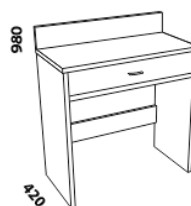

850
toaletní stolek

600
zrcadlo

Vzorník barevného provedení je k dispozici na našich prodejnách nebo na loznice.cz.

26/02

© JMP, s.r.o. – STUDIO ZDRAVÉHO SPANÍ