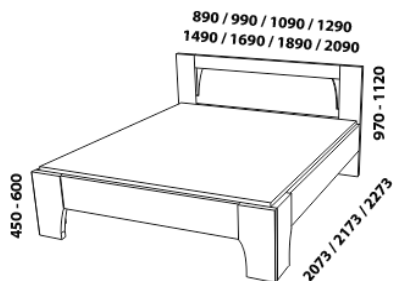

ATHENA – masivní buk

Více info:

Provedení: masivní buk – průběžná lamela, vnitřní korpus zásuvek komod a nočních stolků – LTD.

Povrchová úprava: lak nebo olej.

Tloušťka materiálu postele: postranice postele, výpň předního čela, zadní nohy a horní vlys na zadním čele 33 mm; přední a boční nohy 40 mm. Vnitřní a nepohledové části nočních stolků, komod, zásuvek pod postel a úl. prostoru (záda, vnitřní části zásuvek, dna) nejsou vyráběny z masivu. Zásuvky nočních stolků, komod a toaletního stolku jsou vybaveny částečnými výsuvy s tlumením dojezdu.

880 / 980 / 1080 / 1280
1480 / 1680 / 1880 / 2080

postel ATHENA, čelo 1 – s oblouky
80, 90, 100, 120 × 200, 210, 220
140, 160, 180, 200 × 200, 210, 220

880 / 980 / 1080 / 1280
1480 / 1680 / 1880 / 2080

postel ATHENA, čelo 2 – drážkované
80, 90, 100, 120 × 200, 210, 220
140, 160, 180, 200 × 200, 210, 220

úložný prostor Max*
80, 90, 100, 120 × 200, 210, 220
140, 160, 180, 200 × 200, 210, 220

* Vnější rozměry úložného prostoru Max jsou z konstrukčních důvodů a pro zachování odvětrávání vždy menší než jsou vnitřní rozměry postele.

Vzdálenost od podlahy k horní hraně postranice postele je 500 mm, u snížené postele 450 mm a u zvýšené postele 550 nebo 600 mm.

Výška postranice postele je 250 mm. **Hloubka zapuštění** nosných patek pod rošty postele od horní hrany postranice je 138-210 mm. Postele od vnitřní šířky 140 cm jsou osazeny středovou vzpěrou s podpěrnou nohou. Nepohledové části nábytku jsou opatřeny základní povrchovou úpravou s jednou vrstvou oleje / laku. Oproti pohledovým plochám se dvěma vrstvami oleje / laku pak mohou vykazovat odlišnou barevnost. Volitelně lze vyrobit nepohledové části i se dvěma vrstvami oleje / laku.