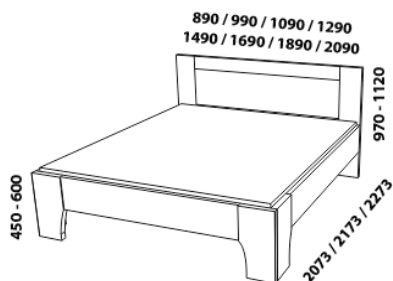

880 / 980 / 1080 / 1280
1480 / 1680 / 1880 / 2080

postel ATHENA, čelo 1 – s oblouky
80, 90, 100, 120 × 200, 210, 220
140, 160, 180, 200 × 200, 210, 220

880 / 980 / 1080 / 1280
1480 / 1680 / 1880 / 2080

postel ATHENA, čelo 2 – drážkované
80, 90, 100, 120 × 200, 210, 220
140, 160, 180, 200 × 200, 210, 220

880 / 980 / 1080 / 1280
1480 / 1680 / 1880 / 2080

postel ATHENA, čelo 3 – s panely
80, 90, 100, 120 × 200, 210, 220
140, 160, 180, 200 × 200, 210, 220

880 / 980 / 1080 / 1280
1480 / 1680 / 1880 / 2080

postel ATHENA, čelo 4 – plně
80, 90, 100, 120 × 200, 210, 220
140, 160, 180, 200 × 200, 210, 220

úložný prostor Max*
80, 90, 100, 120 × 200, 210, 220
140, 160, 180, 200 × 200, 210, 220

* Vnější rozměry úložného prostoru Max jsou z konstrukčních důvodů a pro zachování odvětrávání vždy menší než jsou vnitřní rozměry postele.

Vzdálenost od podlahy k horní hraně postranice postele je 500 mm, u snížené postele 450 mm a u zvýšené postele 550 nebo 600 mm.

Výška postranice postele je 250 mm. **Hloubka zapuštění** nosných patek pod rošty postele od horní hrany postranice je 138-210 mm. Postele od vnitřní šířky 140 cm jsou osazeny středovou vzpěrou s podpěrnou nohou. Nepohledové části nábytku jsou opatřeny základní povrchovou úpravou s jednou vrstvou oleje / laku. Oproti pohledovým plochám se dvěma vrstvami oleje / laku pak mohou vykazovat odlišnou barevnost. Volitelně lze vyrobit nepohledové části i se dvěma vrstvami oleje / laku.