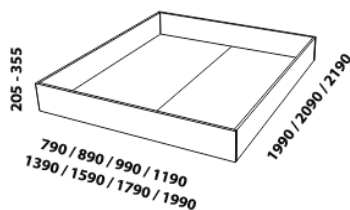

ATHENA – masivní buk

Více info:

Provedení: masivní buk – průběžná lamela, vnitřní korpus zásuvek komod a nočních stolků – LTD.

Povrchová úprava: lak nebo olej.

Tloušťka materiálu postele: postranice postele, výpň předního čela, zadní nohy a horní vlys na zadním čele 33 mm; přední a boční nohy 40 mm. Vnitřní a nepohledové části nočních stolků, komod, zásuvek pod postel a úl. prostoru (záda, vnitřní části zásuvek, dna) nejsou vyráběny z masivu. Zásuvky nočních stolků, komod a toaletního stolku jsou vybaveny částečnými výsuvy s tlumením dojezdu.

880 / 980 / 1080 / 1280
1480 / 1680 / 1880 / 2080

postel ATHENA, čelo 1 – s oblouky
80, 90, 100, 120 × 200, 210, 220
140, 160, 180, 200 × 200, 210, 220

880 / 980 / 1080 / 1280
1480 / 1680 / 1880 / 2080

postel ATHENA, čelo 2 – drážkované
80, 90, 100, 120 × 200, 210, 220
140, 160, 180, 200 × 200, 210, 220

880 / 980 / 1080 / 1280
1480 / 1680 / 1880 / 2080

postel ATHENA, čelo 3 – s panely
80, 90, 100, 120 × 200, 210, 220
140, 160, 180, 200 × 200, 210, 220

880 / 980 / 1080 / 1280
1480 / 1680 / 1880 / 2080

postel ATHENA, čelo 4 – plně
80, 90, 100, 120 × 200, 210, 220
140, 160, 180, 200 × 200, 210, 220

úložný prostor Max*
80, 90, 100, 120 × 200, 210, 220
140, 160, 180, 200 × 200, 210, 220

* Vnější rozměry úložného prostoru Max jsou z konstrukčních důvodů a pro zachování odvětrávání vždy menší než jsou vnitřní rozměry postele.