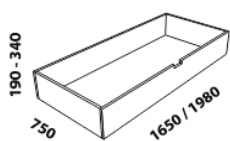

880 / 980 / 1080 / 1280
1480 / 1680 / 1880 / 2080

postel ATHENA, čelo 1 – s oblouky
80, 90, 100, 120 × 200, 210, 220
140, 160, 180, 200 × 200, 210, 220

880 / 980 / 1080 / 1280
1480 / 1680 / 1880 / 2080

postel ATHENA, čelo 2 – drážkované
80, 90, 100, 120 × 200, 210, 220
140, 160, 180, 200 × 200, 210, 220

880 / 980 / 1080 / 1280
1480 / 1680 / 1880 / 2080

postel ATHENA, čelo 3 – s panely
80, 90, 100, 120 × 200, 210, 220
140, 160, 180, 200 × 200, 210, 220

880 / 980 / 1080 / 1280
1480 / 1680 / 1880 / 2080

postel ATHENA, čelo 4 – plně
80, 90, 100, 120 × 200, 210, 220
140, 160, 180, 200 × 200, 210, 220

úložný prostor Max*
80, 90, 100, 120 × 200, 210, 220
140, 160, 180, 200 × 200, 210, 220

* Vnější rozměry úložného prostoru Max jsou z konstrukčních důvodů a pro zachování odvětrávání vždy menší než jsou vnitřní rozměry postele.

Vzdálenost od podlahy k horní hraně postranice postele je 500 mm, u snížené postele 450 mm a u zvýšené postele 550 nebo 600 mm.

Výška postranice postele je 250 mm. **Hloubka zapuštění** nosných patek pod rošty postele od horní hrany postranice je 138-210 mm. Postele od vnitřní šířky 140 cm jsou osazeny středovou vzpěrou s podpěrnou nohou. Nepohledové části nábytku jsou opatřeny základní povrchovou úpravou s jednou vrstvou oleje / laku. Oproti pohledovým plochám se dvěma vrstvami oleje / laku pak mohou vykazovat odlišnou barevnost. Volitelně lze vyrobit nepohledové části i se dvěma vrstvami oleje / laku.