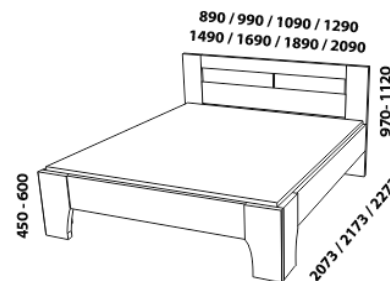

ATHENA – masivní buk

Více info:

Provedení: masivní buk – průběžná lamela, vnitřní korpus zásuvek komod a nočních stolků – LTD.

Povrchová úprava: lak nebo olej.

Tloušťka materiálu postele: postranice postele, výpň předního čela, zadní nohy a horní vlys na zadním čele 33 mm; přední a boční nohy 40 mm. Vnitřní a nepohledové části nočních stolků, komod, zásuvek pod postel a úl. prostoru (záda, vnitřní části zásuvek, dna) nejsou vyráběny z masivu. Zásuvky nočních stolků, komod a toaletního stolku jsou vybaveny částečnými výsuvy s tlumením dojezdu.

880 / 980 / 1080 / 1280
1480 / 1680 / 1880 / 2080

postel ATHENA, čelo 1 – s oblouky
80, 90, 100, 120 × 200, 210, 220
140, 160, 180, 200 × 200, 210, 220

880 / 980 / 1080 / 1280
1480 / 1680 / 1880 / 2080

postel ATHENA, čelo 2 – drážkované
80, 90, 100, 120 × 200, 210, 220
140, 160, 180, 200 × 200, 210, 220

880 / 980 / 1080 / 1280
1480 / 1680 / 1880 / 2080

postel ATHENA, čelo 3 – s panely
80, 90, 100, 120 × 200, 210, 220
140, 160, 180, 200 × 200, 210, 220

880 / 980 / 1080 / 1280
1480 / 1680 / 1880 / 2080

postel ATHENA, čelo 4 – plně
80, 90, 100, 120 × 200, 210, 220
140, 160, 180, 200 × 200, 210, 220

úložný prostor Max*
80, 90, 100, 120 × 200, 210, 220
140, 160, 180, 200 × 200, 210, 220

* Vnější rozměry úložného prostoru Max jsou z konstrukčních důvodů a pro zachování odvětrávání vždy menší než jsou vnitřní rozměry postele.