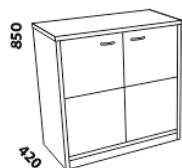

850
komoda
2dveřová