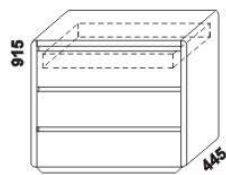

1080
komoda
3zásuvková