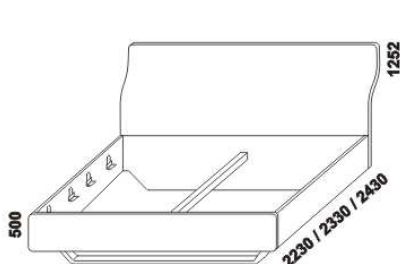

ALISON – masivní buk

Provedení: masivní buk – cink. **Povrchová úprava:** lak nebo olej. Tloušťka materiálu postelí: 40 mm, zadní esovité čelo 30 mm, zadní celočalouněná čela 100 mm, kombinovaná čela masiv / čalounění – 35 mm / 46 mm. Vnitřní a nepohledové části nočního stolku, komod a skříňě (záda nočního stolku, komod a skříňě; dna zásuvek) nejsou vyráběny z masivu. Zásuvky nočního stolku, komod a skříňě jsou vybaveny krytými plnovýsuvy s tlumičem. Základní vybavení skříňě: 4 zásuvky, 1 police a 1 šatní tyč.

1880

postel ALISON s kovovým podnožím,
čelo esovité
180 x 200, 210, 220

1880

postel ALISON s kovovým podnožím,
čelo čalouněné
180 x 200, 210, 220

1880

ALISON postel s kovovým podnožím,
čelo nízké s čalouněním, včetně NS
180 x 200, 210, 220

1880

postel ALISON s kovovým podnožím,
čelo vysoké s čalouněním, včetně NS
180 x 200, 210, 220

1880

postel ALISON s kovovým podnožím,
čelo rozšířené čalouněné, včetně NS
180 x 200, 210, 220

1880

postel ALISON s úložným prostorem,
čelo esovité
180 x 200, 210, 220

Vzdálenost od podlahy k horní hraně postranice postelí je 500 mm. Výška postranice postele je 320 mm. Hloubka zapuštění nosných patek pod rošty postele od horní hrany postranice je 126-198 mm. Dvoupostele jsou osazeny samonosnou středovou vzpěrou.