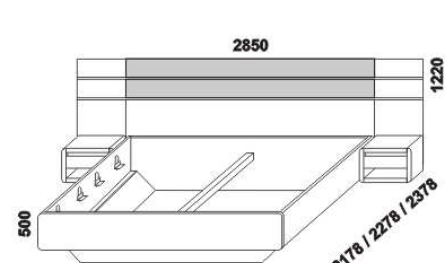

1880

postel ALISON s kovovým podnožím,
čelo esovité
180 x 200, 210, 220

1880

postel ALISON s kovovým podnožím,
čelo čalouněné
180 x 200, 210, 220

1880

ALISON postel s kovovým podnožím,
čelo nízké s čalouněním, včetně NS
180 x 200, 210, 220

1880

postel ALISON s kovovým podnožím,
čelo vysoké s čalouněním, včetně NS
180 x 200, 210, 220

1880

postel ALISON s kovovým podnožím,
čelo rozšířené čalouněné, včetně NS
180 x 200, 210, 220

1880

postel ALISON s úložným prostorem,
čelo esovité
180 x 200, 210, 220

1880

postel ALISON s úložným prostorem,
čelo čalouněné
180 x 200, 210, 220

1880

postel ALISON s úložným prostorem,
čelo nízké s čalouněním, včetně NS
180 x 200, 210, 220

1880

postel ALISON s úložným prostorem,
čelo vysoké s čalouněním, včetně NS
180 x 200, 210, 220

Vzdálenost od podlahy k horní hraně postranice postelí je 500 mm. Výška postranice postele je 320 mm. Hloubka zapuštění nosných patek pod rošty postele od horní hrany postranice je 126-198 mm. Dvoupostele jsou osazeny samonosnou středovou vzpěrou.