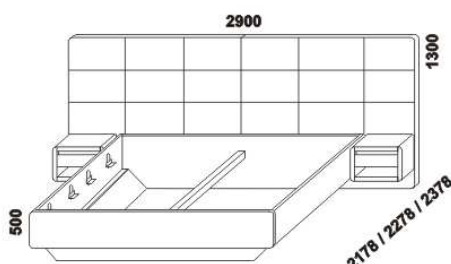

1880

postel ALISON s kovovým podnožím,
čelo esovité
180 x 200, 210, 220

1880

postel ALISON s kovovým podnožím,
čelo čalouněné
180 x 200, 210, 220

1880

ALISON postel s kovovým podnožím,
čelo nízké s čalouněním, včetně NS
180 x 200, 210, 220

1880

postel ALISON s kovovým podnožím,
čelo vysoké s čalouněním, včetně NS
180 x 200, 210, 220

1880

postel ALISON s kovovým podnožím,
čelo rozšířené čalouněné, včetně NS
180 x 200, 210, 220

1880

postel ALISON s úložným prostorem,
čelo esovité
180 x 200, 210, 220

1880

postel ALISON s úložným prostorem,
čelo čalouněné
180 x 200, 210, 220

1880

postel ALISON s úložným prostorem,
čelo nízké s čalouněním, včetně NS
180 x 200, 210, 220

1880

postel ALISON s úložným prostorem,
čelo vysoké s čalouněním, včetně NS
180 x 200, 210, 220

Vzdálenost od podlahy k horní hraně postranice postelí je 500 mm. Výška postranice postele je 320 mm. Hloubka zapuštění nosných patek pod rošty postele od horní hrany postranice je 126-198 mm. Dvoupostele jsou osazeny samonosnou středovou vzpěrou.