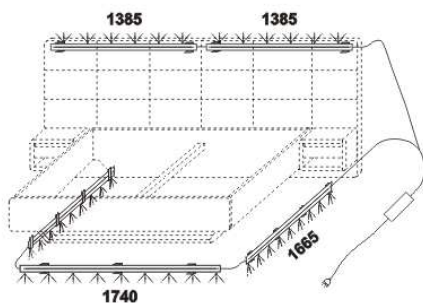

ALISON – pokračování

LED osvětlení rozšířeného čela a rámu postele
(včetně dálkového ovládání)