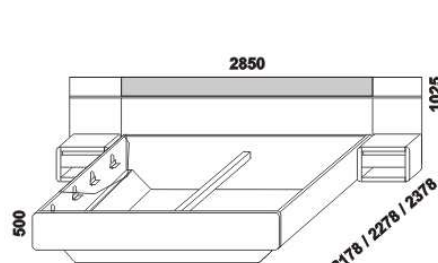

1880

postel ALISON s kovovým podnožím,
čelo esovité
180 x 200, 210, 220

1880

postel ALISON s kovovým podnožím,
čelo čalouněné
180 x 200, 210, 220

1880

ALISON postel s kovovým podnožím,
čelo nízké s čalouněním, včetně NS
180 x 200, 210, 220

1880

postel ALISON s kovovým podnožím,
čelo vysoké s čalouněním, včetně NS
180 x 200, 210, 220

1880

postel ALISON s kovovým podnožím,
čelo rozšířené čalouněné, včetně NS
180 x 200, 210, 220

1880

postel ALISON s úložným prostorem,
čelo esovité
180 x 200, 210, 220

1880

postel ALISON s úložným prostorem,
čelo čalouněné
180 x 200, 210, 220

1880

postel ALISON s úložným prostorem,
čelo nízké s čalouněním, včetně NS
180 x 200, 210, 220

1880

postel ALISON s úložným prostorem,
čelo vysoké s čalouněním, včetně NS
180 x 200, 210, 220

Vzdálenost od podlahy k horní hraně postranice postelí je 500 mm. Výška postranice postele je 320 mm. Hloubka zapuštění nosných patek pod rošty postele od horní hrany postranice je 126-198 mm. Dvoupostele jsou osazeny samonosnou středovou vzpěrou.