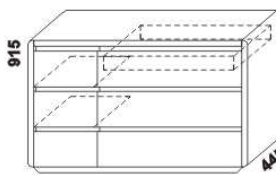

1480
komoda
1dveřová 3zásuvková