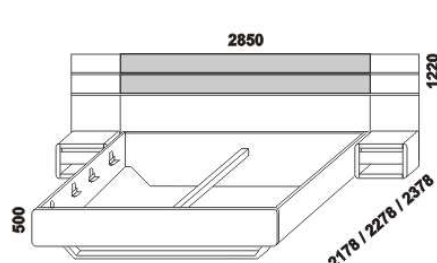

1880

postel ALISON s kovovým podnožím,
čelo esovité
180 x 200, 210, 220

1880

postel ALISON s kovovým podnožím,
čelo čalouněné
180 x 200, 210, 220

1880

ALISON postel s kovovým podnožím,
čelo nízké s čalouněním, včetně NS
180 x 200, 210, 220

1880

postel ALISON s kovovým podnožím,
čelo vysoké s čalouněním, včetně NS
180 x 200, 210, 220

1880

postel ALISON s kovovým podnožím,
čelo rozšířené čalouněné, včetně NS
180 x 200, 210, 220

1880

postel ALISON s úložným prostorem,
čelo esovité
180 x 200, 210, 220

1880

postel ALISON s úložným prostorem,
čelo čalouněné
180 x 200, 210, 220

1880

postel ALISON s úložným prostorem,
čelo nízké s čalouněním, včetně NS
180 x 200, 210, 220

1880

postel ALISON s úložným prostorem,
čelo vysoké s čalouněním, včetně NS
180 x 200, 210, 220

Vzdálenost od podlahy k horní hraně postranice postelí je 500 mm. Výška postranice postele je 320 mm. Hloubka zapuštění nosných patek pod rošty postele od horní hrany postranice je 126-198 mm. Dvoupostele jsou osazeny samonosnou středovou vzpěrou.