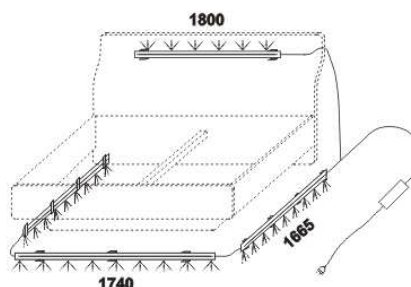

postel ALISON s úložným prostorem,
čelo nízké s čalouněním, včetně NS
180 x 200, 210, 220

postel ALISON s úložným prostorem,
čelo vysoké s čalouněním, včetně NS
180 x 200, 210, 220

LED osvětlení rámu postele
(včetně dálkového ovládání)

LED osvětlení čela a rámu postele
(včetně dálkového ovládání)