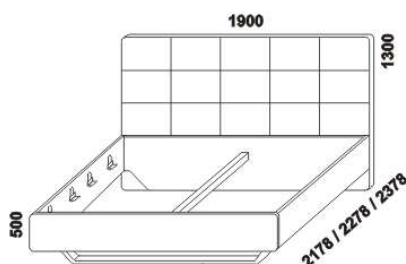

ALISON – masivní buk

Provedení: masivní buk – cink. **Povrchová úprava:** lak nebo olej. Tloušťka materiálu postelí: 40 mm, zadní esovité čelo 30 mm, zadní celočalouněná čela 100 mm, kombinovaná čela masiv / čalounění – 35 mm / 46 mm. Vnitřní a nepohledové části nočního stolku, komod a skříňě (záda nočního stolku, komod a skříňě; dna zásuvek) nejsou vyráběny z masivu. Zásuvky nočního stolku, komod a skříňě jsou vybaveny krytými plnovýsuvy s tlumičem. Základní vybavení skříňě: 4 zásuvky, 1 police a 1 šatní tyč.

1880

postel ALISON s kovovým podnožím,
čelo esovité
180 x 200, 210, 220

1880

postel ALISON s kovovým podnožím,
čelo čalouněné
180 x 200, 210, 220

1880

ALISON postel s kovovým podnožím,
čelo nízké s čalouněním, včetně NS
180 x 200, 210, 220

1880

postel ALISON s kovovým podnožím,
čelo vysoké s čalouněním, včetně NS
180 x 200, 210, 220

1880

postel ALISON s kovovým podnožím,
čelo rozšířené čalouněné, včetně NS
180 x 200, 210, 220

1880

postel ALISON s úložným prostorem,
čelo esovité
180 x 200, 210, 220

Vzdálenost od podlahy k horní hraně postranice postelí je 500 mm. Výška postranice postele je 320 mm. Hloubka zapuštění nosných patek pod rošty postele od horní hrany postranice je 126-198 mm. Dvoupostele jsou osazeny samonosnou středovou vzpěrou.