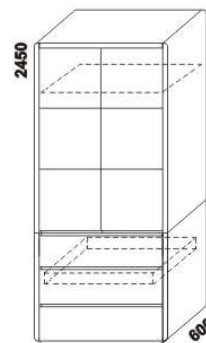

1080
skříň 2dveřová
3zásuvková