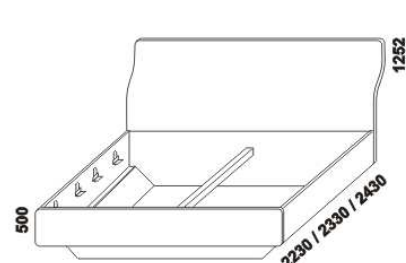

ALISON – masivní buk

Provedení: masivní buk – cink. **Povrchová úprava:** lak nebo olej. Tloušťka materiálu postelí: 40 mm, zadní esovité čelo 30 mm, zadní celočalouněná čela 100 mm, kombinovaná čela masiv / čalounění – 35 mm / 46 mm. Vnitřní a nepohledové části nočního stolku, komod a skříňě (záda nočního stolku, komod a skříňě; dna zásuvek) nejsou vyráběny z masivu. Zásuvky nočního stolku, komod a skříňě jsou vybaveny krytými plnovýsuvy s tlumičem. Základní vybavení skříňě: 4 zásuvky, 1 police a 1 šatní tyč.

1880

postel ALISON s kovovým podnožím,
čelo esovité
180 x 200, 210, 220

1880

postel ALISON s kovovým podnožím,
čelo čalouněné
180 x 200, 210, 220

1880

ALISON postel s kovovým podnožím,
čelo nízké s čalouněním, včetně NS
180 x 200, 210, 220

1880

postel ALISON s kovovým podnožím,
čelo vysoké s čalouněním, včetně NS
180 x 200, 210, 220

1880

postel ALISON s kovovým podnožím,
čelo rozšířené čalouněné, včetně NS
180 x 200, 210, 220

1880

postel ALISON s úložným prostorem,
čelo esovité
180 x 200, 210, 220

Vzdálenost od podlahy k horní hraně postranice postelí je 500 mm. Výška postranice postele je 320 mm. Hloubka zapuštění nosných patek pod rošty postele od horní hrany postranice je 126-198 mm. Dvoupostele jsou osazeny samonosnou středovou vzpěrou.