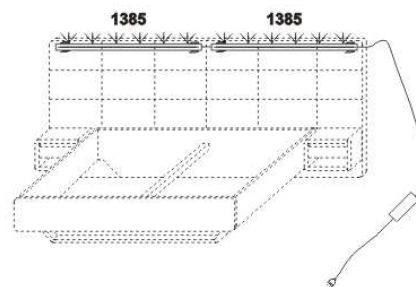

LED osvětlení rozšířeného čela postele
(včetně dálkového ovládání)