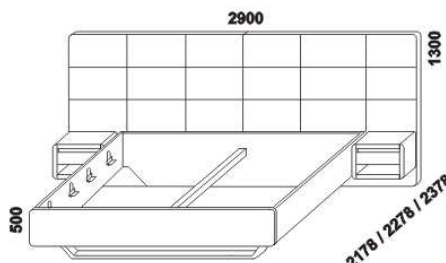

1880

postel ALISON s kovovým podnožím,
čelo esovité
180 x 200, 210, 220

1880

postel ALISON s kovovým podnožím,
čelo čalouněné
180 x 200, 210, 220

1880

ALISON postel s kovovým podnožím,
čelo nízké s čalouněním, včetně NS
180 x 200, 210, 220

1880

postel ALISON s kovovým podnožím,
čelo vysoké s čalouněním, včetně NS
180 x 200, 210, 220

1880

postel ALISON s kovovým podnožím,
čelo rozšířené čalouněné, včetně NS
180 x 200, 210, 220

1880

postel ALISON s úložným prostorem,
čelo esovité
180 x 200, 210, 220

1880

postel ALISON s úložným prostorem,
čelo čalouněné
180 x 200, 210, 220

1880

postel ALISON s úložným prostorem,
čelo nízké s čalouněním, včetně NS
180 x 200, 210, 220

1880

postel ALISON s úložným prostorem,
čelo vysoké s čalouněním, včetně NS
180 x 200, 210, 220

Vzdálenost od podlahy k horní hraně postranice postelí je 500 mm. Výška postranice postele je 320 mm. Hloubka zapuštění nosných patek pod rošty postele od horní hrany postranice je 126-198 mm. Dvoupostele jsou osazeny samonosnou středovou vzpěrou.