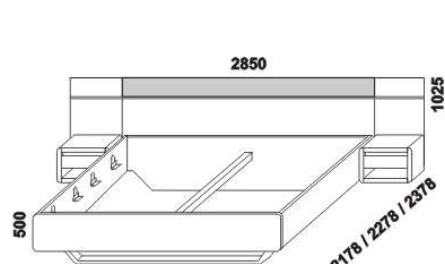

ALISON – masivní buk

Provedení: masivní buk – cink. **Povrchová úprava:** lak nebo olej. Tloušťka materiálu postelí: 40 mm, zadní esovité čelo 30 mm, zadní celočalouněná čela 100 mm, kombinovaná čela masiv / čalounění – 35 mm / 46 mm. Vnitřní a nepohledové části nočního stolku, komod a skříňě (záda nočního stolku, komod a skříňě; dna zásuvek) nejsou vyráběny z masivu. Zásuvky nočního stolku, komod a skříňě jsou vybaveny krytými plnovýsuvy s tlumičem. Základní vybavení skříňě: 4 zásuvky, 1 police a 1 šatní tyč.

1880

postel ALISON s kovovým podnožím,
čelo esovité
180 x 200, 210, 220

1880

postel ALISON s kovovým podnožím,
čelo čalouněné
180 x 200, 210, 220

1880

ALISON postel s kovovým podnožím,
čelo nízké s čalouněním, včetně NS
180 x 200, 210, 220

1880

postel ALISON s kovovým podnožím,
čelo vysoké s čalouněním, včetně NS
180 x 200, 210, 220

1880

postel ALISON s kovovým podnožím,
čelo rozšířené čalouněné, včetně NS
180 x 200, 210, 220

1880

postel ALISON s úložným prostorem,
čelo esovité
180 x 200, 210, 220

Vzdálenost od podlahy k horní hraně postranice postelí je 500 mm. Výška postranice postele je 320 mm. Hloubka zapuštění nosných patek pod rošty postele od horní hrany postranice je 126-198 mm. Dvoupostele jsou osazeny samonosnou středovou vzpěrou.