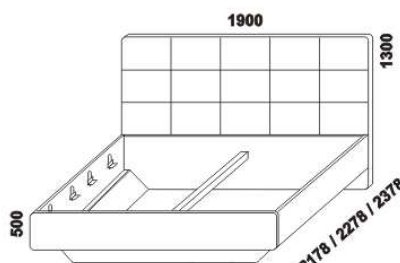

1880

postel ALISON s kovovým podnožím,
čelo esovité
180 x 200, 210, 220

1880

postel ALISON s kovovým podnožím,
čelo čalouněné
180 x 200, 210, 220

1880

ALISON postel s kovovým podnožím,
čelo nízké s čalouněním, včetně NS
180 x 200, 210, 220

1880

postel ALISON s kovovým podnožím,
čelo vysoké s čalouněním, včetně NS
180 x 200, 210, 220

1880

postel ALISON s kovovým podnožím,
čelo rozšířené čalouněné, včetně NS
180 x 200, 210, 220

1880

postel ALISON s úložným prostorem,
čelo esovité
180 x 200, 210, 220

1880

postel ALISON s úložným prostorem,
čelo čalouněné
180 x 200, 210, 220

1880

postel ALISON s úložným prostorem,
čelo nízké s čalouněním, včetně NS
180 x 200, 210, 220

1880

postel ALISON s úložným prostorem,
čelo vysoké s čalouněním, včetně NS
180 x 200, 210, 220

Vzdálenost od podlahy k horní hraně postranice postelí je 500 mm. Výška postranice postele je 320 mm. Hloubka zapuštění nosných patek pod rošty postele od horní hrany postranice je 126-198 mm. Dvoupostele jsou osazeny samonosnou středovou vzpěrou.