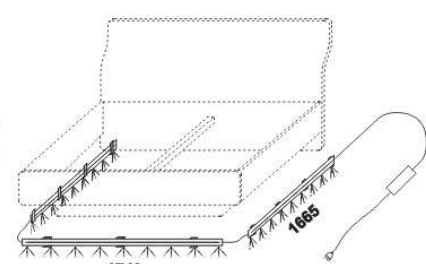

postel ALISON s úložným prostorem,
čelo vysoké s čalouněním, včetně NS
180 x 200, 210, 220

LED osvětlení rámu postele
(včetně dálkového ovládání)

Vzdálenost od podlahy k horní hraně postranice postelí je 500 mm. Výška postranice postele je 320 mm. Hloubka zapuštění nosných patek pod rošty postele od horní hrany postranice je 126-198 mm. Dvoupostele jsou osazeny samonosnou středovou vzpěrou.