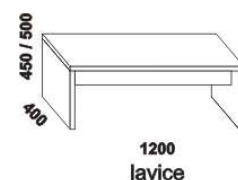

Vzdálenost od podlahy k horní hraně postranice postele je 500 mm. Hloubka zapuštění nosných patek pod rošty postele od horní hrany postranice je 200-275 mm. Volitelná šířka nohou 20 nebo 30 cm u postelí od vnitřní šířky 160 cm ***. U čel a bočnic postele lze zvolit ostré nebo oblé* provedení. Zadní (nepohledová) část čela je povrchově dokončena - postel lze umístit i do prostoru. Dvoupostelevé (od vnitřní šířky 160 cm) jsou osazeny samonosnou středovou vzpěrou. Pod postele LENA VB nelze umístit úložný prostor Max ani zásuvku pod postel.