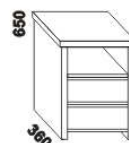

500
noční stolek RITA
2-zásuvkový š.50
nika nahore