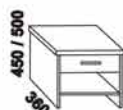

400 / 500
noční stolek
1-zásuvkový
š. 40 nebo 50