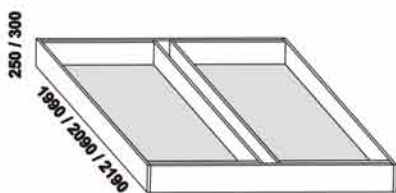

500
noční stolek RITA
2-zásuvkový š.50
níka nahoře

500
noční stolek RITA
2-zásuvkový š.50
níka dole

Vzdálenost od podlahy k horní hraně postranice postele je 500 mm. Hloubka zapuštění nosných patek pod rošty postele od horní hrany postranice je 200-275 mm. Volitelná šířka nohou 20 nebo 30 cm u postelí od vnitřní šířky 140 cm ***. U čel a bočnic postele lze zvolit ostré nebo oblé* provedení. Zadní (nepohledová) část čela je povrchově dokončena - postel lze umístit i do prostoru. Dvoupostele (od vnitřní šířky 140 cm) jsou osazeny samonosnou středovou vzpěrou. Pod postele LENA VB nelze umístit úložný prostor Max ani zásuvku pod postel.

* detail oblého provedení postelí

*** zadní čelo - nohy 20 cm / 30 cm

*** přední čelo - nohy 20 cm / 30 cm

*** přední čelo VB - nohy 20 cm / 30 cm

890 / 990 / 1190 / 1390 / 1590 / 1790 / 1990
úložný prostor Max**
90, 100, 120 x 200, 210, 220
140, 160, 180, 200 x 200, 210, 220

** Vnější rozměry úložného prostoru Max jsou z konstrukčních důvodů a pro zachování odvětrávání vždy menší než jsou vnitřní rozměry postele.

LENA buk - pokračování

650 / 750 / 850
zásuvka pod postel
š. 99, 154 a 199

** Vnější rozměry úložného prostoru Max jsou z konstrukčních důvodů a pro zachování odvětrávání vždy menší než jsou vnitřní rozměry postele.

Vzdálenost od podlahy k horní hraně postranice postele je 450 mm, u zvýšené postele 500 mm. Hloubka zapuštění hranolku postele od horní hrany postranice je 155 mm (při objednání lze také 80, 105 a 130 mm). U dvoulůžek je možnost použití nosných patek pod rošty zapuštěných 80-155 mm od horní hrany postranice postele. Volitelná šířka nohou 20 nebo 30 cm u postelí od vnitřní šířky 160 cm ***. U čel a bočnic postele lze zvolit ostré nebo oblé* provedení. Zadní (nepohledová) část čela je povrchově dokončena - postel lze umístit i do prostoru. Dvouposteje (od vnitřní šířky 160 cm) jsou osazeny samonosnou středovou vzpěrou.