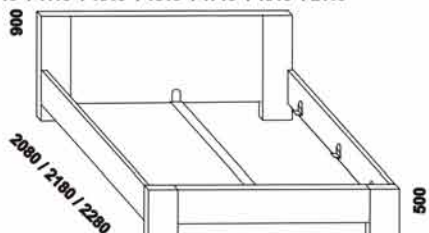

Vzdálenost od podlahy k horní hraně postranice postele je 450 mm, u zvýšené postele 500 mm. Hloubka zapuštění hranolku postele od horní hrany postranice je 155 mm (při objednání lze také 80, 105 a 130 mm). U dvoulůžek je možnost použít nosných patek pod rošty zapuštěných 80-155 mm od horní hrany postranice postele. Volitelná šířka nohou 20 nebo 30 cm u postelí od vnitřní šířky 140 cm ***. U čel a bočnic postele lze zvolit ostré nebo oblé* provedení. Zadní (nepohledová) část čela je povrchově dokončena - postel lze umístit i do prostoru. Dvoupostele (od vnitřní šířky 140 cm) jsou osazeny samonosnou středovou vzpěrou.

1010* / 1110* / 1310* / 1510* / 1710* / 1910* / 2110*

990 / 1090 / 1290 / 1490 / 1690 / 1890 / 2090
postel LENA VB
90, 100, 120 x 200, 210, 220
140, 160, 180, 200 x 200, 210, 220

Vzdálenost od podlahy k horní hraně postranice postele je 500 mm. Hloubka zapuštění nosných patek pod rošty postele od horní hrany postranice je 200-275 mm. Volitelná šířka nohou 20 nebo 30 cm u postelí od vnitřní šířky 140 cm ***. U čel a bočnic postele lze zvolit ostré nebo oblé* provedení. Zadní (nepohledová) část čela je povrchově dokončena - postel lze umístit i do prostoru. Dvoupostele (od vnitřní šířky 140 cm) jsou osazeny samonosnou středovou vzpěrou. Pod postele LENA VB nelze umístit úložný prostor Max ani zásuvku pod postel.