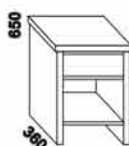

500
noční stolek RITA
1-zásuvkový š.50