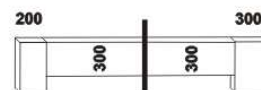

1010\* / 1110\* / 1310\* / 1510\* / 1710\* / 1910\* / 2110\* / 2310\*

990 / 1090 / 1290 / 1490 / 1690 / 1890 / 2090 / 2290  
 postel LENA VB  
 90, 100, 120 x 200, 210, 220  
 140, 160, 180, 200, 220 x 200, 210, 220

500  
 noční stolek RITA  
 1-zásuvkový š.50

500  
 noční stolek RITA  
 2-zásuvkový š.50  
 nika nahore

500  
 noční stolek RITA  
 2-zásuvkový š.50  
 nika dole

Vzdálenost od podlahy k horní hraně postranice postele je 500 mm. Hloubka zapuštění nosných patek pod rošty postele od horní hrany postranice je 200-275 mm. Volitelná šíře nohou 20 nebo 30 cm u postelí od vnitřní šířky 140 cm \*\*\*. U čel a bočnic postele lze zvolit ostré nebo oblé\* provedení. Zadní (nepohledová) část čela je povrchově dokončena - postel lze umístit i do prostoru. Dvoupostelevé (od vnitřní šířky 140 cm) jsou osazeny samonosnou středovou vzpěrou. Pod postele LENA VB nelze umístit úložný prostor Max ani zásuvku pod postel.

\* detail oblého  
 provedení postelí

\*\*\* zadní čelo  
 - šířka nohy 20 cm / 30 cm

\*\*\* přední čelo  
 - šířka nohy 20 cm / 30 cm

\*\*\* přední čelo VB  
 - šířka nohy 20 cm / 30 cm

890 / 990 / 1190 / 1390 / 1590 / 1790 / 1990  
 úložný prostor Max NEW \*\*  
 90, 100, 120 x 200, 210, 220  
 140, 160, 180, 200 x 200, 210, 220