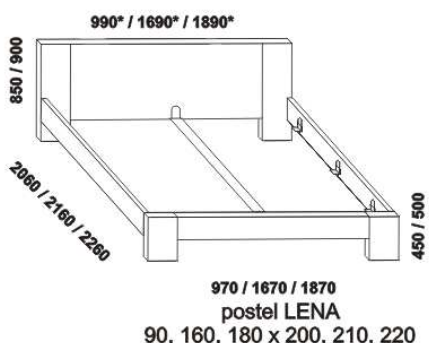

\*\* Vnější rozměry úložného prostoru Max jsou z konstrukčních důvodů a pro zachování odvětrávání vždy menší než jsou vnitřní rozměry postele.

Vzdálenost od podlahy k horní hraně postranice postele je 450 mm, u zvýšené postele 500 mm. Hloubka zapuštění nosných patek pod rošty postele od horní hrany postranice je 80-155 mm. Volitelná šířka nohou 20 nebo 30 cm u postelí od vnitřní šířky 160 cm \*\*\*. U čel a bočnic postele lze zvolit ostré nebo oblé\* provedení. Zadní (nepohledová) část čela je povrchově dokončena - postel lze umístit i do prostoru. Dvoupostelevé (od vnitřní šířky 160 cm) jsou osazeny samonosnou středovou vzpěrou.