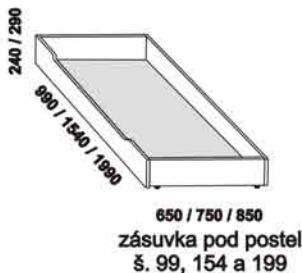

** Vnější rozměry úložného prostoru Max jsou z konstrukčních důvodů a pro zachování odvětrávání vždy menší než jsou vnitřní rozměry postele.

Vzdálenost od podlahy k horní hraně postranice postele je 450 mm, u zvýšené postele 500 mm. Hloubka zapuštění hranolku postele od horní hrany postranice je 155 mm (při objednání lze také 80, 105 a 130 mm). U dvoulůžek je možnost použití nosných patek pod rošty zapuštěných 80-155 mm od horní hrany postranice postele. Volitelná šířka nohou 20 nebo 30 cm u postelí od vnitřní šířky 160 cm ***. U čel a bočnic postele lze zvolit ostré nebo oblé* provedení. Zadní (nepohledová) část čela je povrchově dokončena - postel lze umístit i do prostoru. Dvouposteje (od vnitřní šířky 160 cm) jsou osazeny samonosnou středovou vzpěrou.

Vzdálenost od podlahy k horní hraně postranice postele je 500 mm. Hloubka zapuštění nosných patek pod rošty postele od horní hrany postranice je 200-275 mm. Volitelná šířka nohou 20 nebo 30 cm u postelí od vnitřní šířky 160 cm ***. U čel a bočnic postele lze zvolit ostré nebo oblé* provedení. Zadní (nepohledová) část čela je povrchově dokončena - postel lze umístit i do prostoru. Dvouposteje (od vnitřní šířky 160 cm) jsou osazeny samonosnou středovou vzpěrou. Pod postele LENA VB nelze umístit úložný prostor Max ani zásuvku pod postel.

* detail oblého provedení postelí

*** zadní čelo - nohy 20 cm / 30 cm

*** přední čelo - nohy 20 cm / 30 cm

*** přední čelo VB - nohy 20 cm / 30 cm

LENA dub - pokračování

1000
komoda
1-dveřová 4-zásuvková
dveře P nebo L