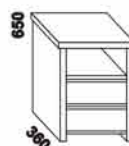

1010* / 1110* / 1310* / 1510* / 1710* / 1910* / 2110*

990 / 1090 / 1290 / 1490 / 1690 / 1890 / 2090
postel LENA
90, 100, 120 x 200, 210, 220
140, 160, 180, 200 x 200, 210, 220

1010* / 1110* / 1310* / 1510* / 1710* / 1910* / 2110*

990 / 1090 / 1290 / 1490 / 1690 / 1890 / 2090
postel LENA NR-NR
90, 100, 120 x 200, 210, 220
140, 160, 180, 200 x 200, 210, 220

Vzdálenost od podlahy k horní hraně postranice postele je 450 mm, u zvýšené postele 500 mm. Hloubka zapuštění hranolku postele od horní hrany postranice je 155 mm (při objednání lze také 80, 105 a 130 mm). U dvoulůžek je možnost použít nosných patek pod rošty zapuštěných 80-155 mm od horní hrany postranice postele. Volitelná šířka nohou 20 nebo 30 cm u postelí od vnitřní šířky 140 cm ***. U čel a bočnic postele lze zvolit ostré nebo oblé* provedení. Zadní (nepohledová) část čela je povrchově dokončena - postel lze umístit i do prostoru. Dvoupostele (od vnitřní šířky 140 cm) jsou osazeny samonosnou středovou vzpěrou.

1010* / 1110* / 1310* / 1510* / 1710* / 1910* / 2110*

990 / 1090 / 1290 / 1490 / 1690 / 1890 / 2090
postel LENA VB
90, 100, 120 x 200, 210, 220
140, 160, 180, 200 x 200, 210, 220

500
noční stolek RITA
1-zásuvkový š.50

** Vnější rozměry úložného prostoru Max jsou z konstrukčních důvodů a pro zachování odvětrávání vždy menší než jsou vnitřní rozměry postele.

Vzdálenost od podlahy k horní hraně postranice postele je 450 mm, u zvýšené postele 500 mm. Hloubka zapuštění hranolku postele od horní hrany postranice je 155 mm (při objednání lze také 80, 105 a 130 mm). U dvoulůžek je možnost použití nosných patek pod rošty zapuštěných 80-155 mm od horní hrany postranice postele. Volitelná šířka nohou 20 nebo 30 cm u postelí od vnitřní šířky 160 cm ***. U čel a bočnic postele lze zvolit ostré nebo oblé* provedení. Zadní (nepohledová) část čela je povrchově dokončena - postel lze umístit i do prostoru. Dvouposteje (od vnitřní šířky 160 cm) jsou osazeny samonosnou středovou vzpěrou.