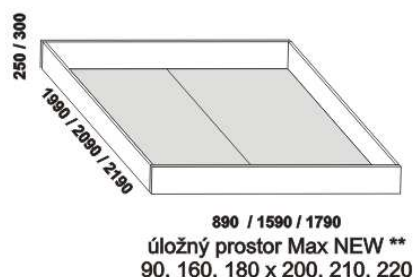

\*\* Vnější rozměry úložného prostoru Max jsou z konstrukčních důvodů a pro zachování odvětrávání vždy menší než jsou vnitřní rozměry postele.

Vzdálenost od podlahy k horní hraně postranice postele je 450 mm, u zvýšené postele 500 mm. Hloubka zapuštění nosných patek pod rošty postele od horní hrany postranice je 80-155 mm. Volitelná šířka nohou 20 nebo 30 cm u postelí od vnitřní šířky 160 cm \*\*\*. U čel a bočnic postele lze zvolit ostré nebo oblé\* provedení. Zadní (nepohledová) část čela je povrchově dokončena - postel lze umístit i do prostoru. Dvoupostelevé (od vnitřní šířky 160 cm) jsou osazeny samonosnou středovou vzpěrou.