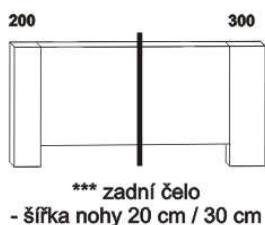

# LENA - masivní divoký dub

Provedení: masiv - kombinace průběžná lamela (čela) a cink (bočnice). Komody a noční stolky - masiv průběžná lamela, zásuvka pod postel a úložný prostor Max - dýha nebo masiv (cink). Označený rozměr \* = oblé provedení postele. Noční stolky, komody a lavice lze objednat v oblém provedení (oblá přední a obě boční horní hrany půdy). Tloušťka materiálu postele: 30 mm. Vnitřní a nepohledové části nočních stolků, komod, zásuvek pod postel a úložných prostorů (záda, dna) nejsou vyráběny z masivu. Zásuvky nočních stolků a komod jsou vybaveny volitelně krytými plnovýsuvy s dotahem nebo krytými plnovýsuvy s funkcí "push on". Povrchová úprava: olej nebo lak.

\*\* Vnější rozměry úložného prostoru Max jsou z konstrukčních důvodů a pro zachování odvětrávání vždy menší než jsou vnitřní rozměry postele.

Vzdálenost od podlahy k horní hraně postranice postele je 450 mm, u zvýšené postele 500 mm. Hloubka zapuštění nosných patek pod rošty postele od horní hrany postranice je 80-155 mm. Volitelná šířka nohou 20 nebo 30 cm u postelí od vnitřní šířky 160 cm \*\*\*. U čel a bočnic postele lze zvolit ostré nebo oblé\* provedení. Zadní (nepohledová) část čela je povrchově dokončena - postel lze umístit i do prostoru. Dvoupostelevé (od vnitřní šířky 160 cm) jsou osazeny samonosnou středovou vzpěrou.

Vzdálenost od podlahy k horní hraně postranice postele je 500 mm. Hloubka zapuštění nosných patek pod rošty postele od horní hrany postranice je 200-275 mm. Volitelná šířka nohou 20 nebo 30 cm u postelí od vnitřní šířky 160 cm \*\*\*. U čel a bočnic postele lze zvolit ostré nebo oblé\* provedení. Zadní (nepohledová) část čela je povrchově dokončena - postel lze umístit i do prostoru. Dvoupostelevé (od vnitřní šířky 160 cm) jsou osazeny samonosnou středovou vzpěrou. Pod postele LENA VB nelze umístit úložný prostor Max ani zásuvku pod postel.