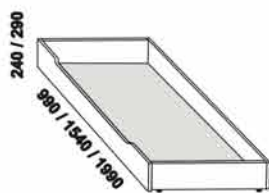

500
noční stolek RITA
2-zásuvkový š.50
níka nahoře

500
noční stolek RITA
2-zásuvkový š.50
níka dole

Vzdálenost od podlahy k horní hraně postranice postele je 500 mm. Hloubka zapuštění nosných patek pod rošty postele od horní hrany postranice je 200-275 mm. Volitelná šířka nohou 20 nebo 30 cm u postelí od vnitřní šířky 140 cm ***. U čel a bočnic postele lze zvolit ostré nebo oblé* provedení. Zadní (nepohledová) část čela je povrchově dokončena - postel lze umístit i do prostoru. Dvoupostele (od vnitřní šířky 140 cm) jsou osazeny samonosnou středovou vzpěrou. Pod postele LENA VB nelze umístit úložný prostor Max ani zásuvku pod postel.

* detail oblého provedení postelí

*** zadní čelo - nohy 20 cm / 30 cm

*** přední čelo - nohy 20 cm / 30 cm

*** přední čelo VB - nohy 20 cm / 30 cm

890 / 990 / 1190 / 1390 / 1590 / 1790 / 1990
úložný prostor Max**
90, 100, 120 x 200, 210, 220
140, 160, 180, 200 x 200, 210, 220

** Vnější rozměry úložného prostoru Max jsou z konstrukčních důvodů a pro zachování odvětrávání vždy menší než jsou vnitřní rozměry postele.

LENA buk - pokračování

650 / 750 / 850
zásuvka pod postel
š. 99, 154 a 199

** Vnější rozměry úložného prostoru Max jsou z konstrukčních důvodů a pro zachování odvětrávání vždy menší než jsou vnitřní rozměry postele.

Vzdálenost od podlahy k horní hraně postranice postele je 450 mm, u zvýšené postele 500 mm. Hloubka zapuštění hranolku postele od horní hrany postranice je 155 mm (při objednání lze také 80, 105 a 130 mm). U dvoulůžek je možnost použití nosných patek pod rošty zapuštěných 80-155 mm od horní hrany postranice postele. Volitelná šířka nohou 20 nebo 30 cm u postelí od vnitřní šířky 160 cm ***. U čel a bočnic postele lze zvolit ostré nebo oblé* provedení. Zadní (nepohledová) část čela je povrchově dokončena - postel lze umístit i do prostoru. Dvouposteje (od vnitřní šířky 160 cm) jsou osazeny samonosnou středovou vzpěrou.