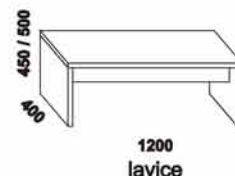

** Vnější rozměry úložného prostoru Max jsou z konstrukčních důvodů a pro zachování odvětrávání vždy menší než jsou vnitřní rozměry postele.

Vzdálenost od podlahy k horní hraně postranice postele je 450 mm, u zvýšené postele 500 mm. Hloubka zapuštění hranolku postele od horní hrany postranice je 155 mm (při objednání lze také 80, 105 a 130 mm). U dvoulůžek je možnost použití nosných patek pod rošty zapuštěných 80-155 mm od horní hrany postranice postele. Volitelná šířka nohou 20 nebo 30 cm u postelí od vnitřní šířky 160 cm ***. U čel a bočnic postele lze zvolit ostré nebo oblé* provedení. Zadní (nepohledová) část čela je povrchově dokončena - postel lze umístit i do prostoru. Dvouposteje (od vnitřní šířky 160 cm) jsou osazeny samonosnou středovou vzpěrou.

Vzdálenost od podlahy k horní hraně postranice postele je 500 mm. Hloubka zapuštění nosných patek pod rošty postele od horní hrany postranice je 200-275 mm. Volitelná šířka nohou 20 nebo 30 cm u postelí od vnitřní šířky 160 cm ***. U čel a bočnic postele lze zvolit ostré nebo oblé* provedení. Zadní (nepohledová) část čela je povrchově dokončena - postel lze umístit i do prostoru. Dvouposteje (od vnitřní šířky 160 cm) jsou osazeny samonosnou středovou vzpěrou. Pod postele LENA VB nelze umístit úložný prostor Max ani zásuvku pod postel.

* detail oblého provedení postelí

*** zadní čelo - nohy 20 cm / 30 cm

*** přední čelo - nohy 20 cm / 30 cm

*** přední čelo VB - nohy 20 cm / 30 cm

LENA dub - pokračování

1000
komoda
1-dveřová 4-zásuvková
dveře P nebo L