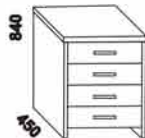

600
komoda
4-zásuvková úzká