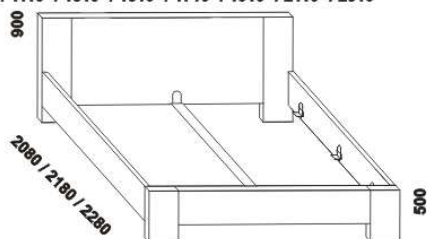

990 / 1090 / 1290 / 1490 / 1690 / 1890 / 2090 / 2290
postel LENA VB
90, 100, 120 x 200, 210, 220
140, 160, 180, 200, 220 x 200, 210, 220

500
noční stolek RITA
1-zásuvkový š.50

500
noční stolek RITA
2-zásuvkový š.50
nika nahore

500
noční stolek RITA
2-zásuvkový š.50
nika dole

Vzdálenost od podlahy k horní hraně postranice postele je 500 mm. Hloubka zapuštění nosných patek pod rošty postele od horní hrany postranice je 200-275 mm. Volitelná šíře nohou 20 nebo 30 cm u postelí od vnitřní šířky 140 cm ***. U čel a bočnic postele lze zvolit ostré nebo oblé* provedení. Zadní (nepohledová) část čela je povrchově dokončena - postel lze umístit i do prostoru. Dvoupostelevé (od vnitřní šířky 140 cm) jsou osazeny samonosnou středovou vzpěrou. Pod postele LENA VB nelze umístit úložný prostor Max ani zásuvku pod postel.

* detail oblého
provedení postelí