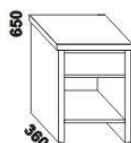

500
noční stolek RITA
1-zásuvkový š.50