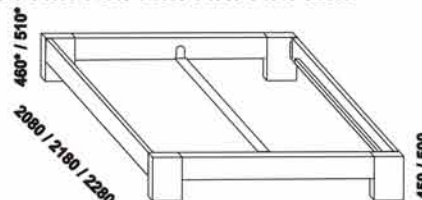

1010* / 1110* / 1310* / 1510* / 1710* / 1910* / 2110*

990 / 1090 / 1290 / 1490 / 1690 / 1890 / 2090
postel LENA NR-NR
90, 100, 120 x 200, 210, 220
140, 160, 180, 200 x 200, 210, 220