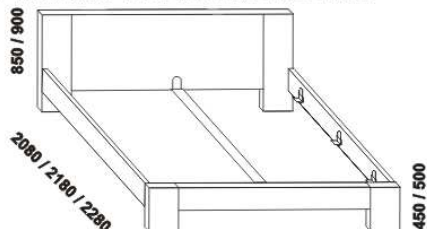

# LENA - masivní buk a masivní jádrový buk

Provedení: masiv - průběžná lamela. Zásuvka pod postel a úložný prostor Max - masiv (nelze v jádrovém buku) nebo dýha. Označený rozměr \* = oblé provedení postele. Noční stolky (vyjma varianty bez zásuvky), komody a lavici lze objednávat v oblém provedení (oblá přední a obě boční horní hrany púdy). Tloušťka materiálu postele je 40 mm. Vnitřní a nepohledové části nočních stolků, komod, zásuvek pod postel a úložných prostorů (záda, dna) nejsou vyráběny z masivu. Zásuvky nočních stolků a komod jsou vybaveny volitelně krytými plnovýsuvy s dotahem nebo krytými plnovýsuvy s funkcí "push on". Povrchová úprava: olej nebo lak.

1010\* / 1110\* / 1310\* / 1510\* / 1710\* / 1910\* / 2110\* / 2310\*

990 / 1090 / 1290 / 1490 / 1690 / 1890 / 2090 / 2290  
 postel LENA  
 90, 100, 120 x 200, 210, 220  
 140, 160, 180, 200, 220 x 200, 210, 220

\*\* Vnější rozměry úložného prostoru Max jsou z konstrukčních důvodů a pro zachování odvětrávání vždy menší než jsou vnitřní rozměry postele.

Vzdálenost od podlahy k horní hraně postranice postele je 450 mm, u zvýšené postele 500 mm. Hloubka zapuštění nosných patek pod rošty postele od horní hrany postranice je 80-155 mm. Volitelná šířka nohou 20 nebo 30 cm u postelí od vnitřní šířky 160 cm \*\*\*. U čel a bočnic postele lze zvolit ostré nebo oblé\* provedení. Zadní (nepohledová) část čela je povrchově dokončena - postel lze umístit i do prostoru. Dvoupostelevé (od vnitřní šířky 160 cm) jsou osazeny samonosnou středovou vzpěrou.