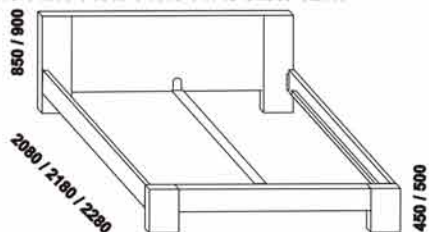

LENA - masivní buk a masivní jádrový buk

Provedení: masiv - průběžná lamela. Komody a noční stolky - masiv nebo kombinace masiv a dýha, zásuvka pod postel a úložný prostor Max - dýha. Označený rozměr * = oblé provedení postele. Noční stolky (krom varianty bez zásuvky), komody a lavici lze objednat v oblém provedení (oblá přední a obě boční horní hrany půdy). Tloušťka materiálu postele je 40 mm. Vnitřní a nepohledové části nočních stolků, komod, zásuvek pod postel a úložných prostorů (záda, dna) nejsou vyráběny z masivu. Zásuvky nočních stolků a komod jsou vybaveny volitelně krytými plnovýsuvy s dotahem nebo krytými plnovýsuvy s funkcí "push on". Povrchová úprava: olej nebo lak.

1010* / 1110* / 1310* / 1510* / 1710* / 1910* / 2110*

990 / 1090 / 1290 / 1490 / 1690 / 1890 / 2090
postel LENA
90, 100, 120 x 200, 210, 220
140, 160, 180, 200 x 200, 210, 220