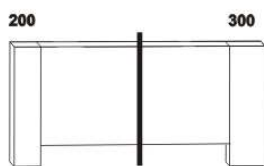

1010\* / 1110\* / 1310\* / 1510\* / 1710\* / 1910\* / 2110\* / 2310\*

990 / 1090 / 1290 / 1490 / 1690 / 1890 / 2090 / 2290  
 postel LENA VB  
 90, 100, 120 x 200, 210, 220  
 140, 160, 180, 200, 220 x 200, 210, 220

500  
 noční stolek RITA  
 1-zásuvkový š.50

500  
 noční stolek RITA  
 2-zásuvkový š.50  
 nika nahore

500  
 noční stolek RITA  
 2-zásuvkový š.50  
 nika dole

Vzdálenost od podlahy k horní hraně postranice postele je 500 mm. Hloubka zapuštění nosných patek pod rošty postele od horní hrany postranice je 200-275 mm. Volitelná šíře nohou 20 nebo 30 cm u postelí od vnitřní šířky 140 cm \*\*\*. U čel a bočnic postele lze zvolit ostré nebo oblé\* provedení. Zadní (nepohledová) část čela je povrchově dokončena - postel lze umístit i do prostoru. Dvoupostelevé (od vnitřní šířky 140 cm) jsou osazeny samonosnou středovou vzpěrou. Pod postele LENA VB nelze umístit úložný prostor Max ani zásuvku pod postel.

\* detail oblého  
 provedení postelí

\*\*\* zadní čelo  
 - šířka nohy 20 cm / 30 cm

\*\*\* přední čelo  
 - šířka nohy 20 cm / 30 cm

\*\*\* přední čelo VB  
 - šířka nohy 20 cm / 30 cm

890 / 990 / 1190 / 1390 / 1590 / 1790 / 1990  
 úložný prostor Max NEW \*\*  
 90, 100, 120 x 200, 210, 220  
 140, 160, 180, 200 x 200, 210, 220

\*\* Vnější rozměry úložného prostoru Max jsou z konstrukčních důvodů a pro zachování odvětrávání vždy menší než jsou vnitřní rozměry postele.

Vzdálenost od podlahy k horní hraně postranice postele je 450 mm, u zvýšené postele 500 mm. Hloubka zapuštění nosných patek pod rošty postele od horní hrany postranice je 80-155 mm. Volitelná šířka nohou 20 nebo 30 cm u postelí od vnitřní šířky 160 cm \*\*\*. U čel a bočnic postele lze zvolit ostré nebo oblé\* provedení. Zadní (nepohledová) část čela je povrchově dokončena - postel lze umístit i do prostoru. Dvoupostelevé (od vnitřní šířky 160 cm) jsou osazeny samonosnou středovou vzpěrou.