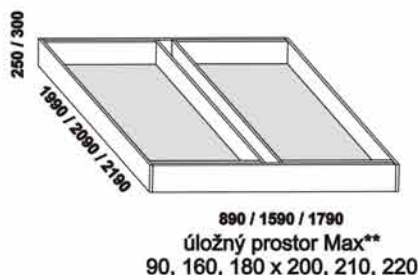

** Vnější rozměry úložného prostoru Max jsou z konstrukčních důvodů a pro zachování odvětrávání vždy menší než jsou vnitřní rozměry postele.

Vzdálenost od podlahy k horní hraně postranice postele je 450 mm, u zvýšené postele 500 mm. Hloubka zapuštění hranolku postele od horní hrany postranice je 155 mm (při objednání lze také 80, 105 a 130 mm). U dvoulůžek je možnost použití nosných patek pod rošty zapuštěných 80-155 mm od horní hrany postranice postele. Volitelná šířka nohou 20 nebo 30 cm u postelí od vnitřní šířky 160 cm ***. U čel a bočnic postele lze zvolit ostré nebo oblé* provedení. Zadní (nepohledová) část čela je povrchově dokončena - postel lze umístit i do prostoru. Dvouposteje (od vnitřní šířky 160 cm) jsou osazeny samonosnou středovou vzpěrou.

Vzdálenost od podlahy k horní hraně postranice postele je 500 mm. Hloubka zapuštění nosných patek pod rošty postele od horní hrany postranice je 200-275 mm. Volitelná šířka nohou 20 nebo 30 cm u postelí od vnitřní šířky 160 cm ***. U čel a bočnic postele lze zvolit ostré nebo oblé* provedení. Zadní (nepohledová) část čela je povrchově dokončena - postel lze umístit i do prostoru. Dvouposteje (od vnitřní šířky 160 cm) jsou osazeny samonosnou středovou vzpěrou. Pod postele LENA VB nelze umístit úložný prostor Max ani zásuvku pod postel.