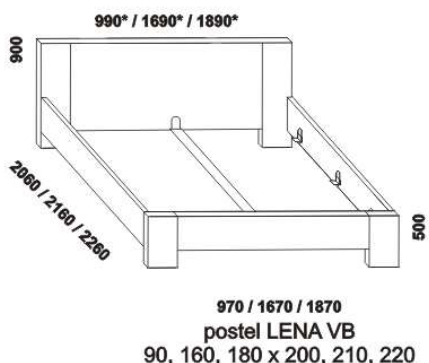

# LENA - masivní divoký dub

Provedení: masiv - kombinace průběžná lamela (čela) a cink (bočnice). Komody a noční stolky - masiv průběžná lamela, zásuvka pod postel a úložný prostor Max - dýha nebo masiv (cink). Označený rozměr \* = oblé provedení postele. Noční stolky, komody a lavice lze objednat v oblém provedení (oblá přední a obě boční horní hrany půdy). Tloušťka materiálu postele: 30 mm. Vnitřní a nepohledové části nočních stolků, komod, zásuvek pod postel a úložných prostorů (záda, dna) nejsou vyráběny z masivu. Zásuvky nočních stolků a komod jsou vybaveny volitelně krytými plnovýsuvy s dotahem nebo krytými plnovýsuvy s funkcí "push on". Povrchová úprava: olej nebo lak.

\*\* Vnější rozměry úložného prostoru Max jsou z konstrukčních důvodů a pro zachování odvětrávání vždy menší než jsou vnitřní rozměry postele.

Vzdálenost od podlahy k horní hraně postranice postele je 450 mm, u zvýšené postele 500 mm. Hloubka zapuštění nosných patek pod rošty postele od horní hrany postranice je 80-155 mm. Volitelná šířka nohou 20 nebo 30 cm u postelí od vnitřní šířky 160 cm \*\*\*. U čel a bočnic postele lze zvolit ostré nebo oblé\* provedení. Zadní (nepohledová) část čela je povrchově dokončena - postel lze umístit i do prostoru. Dvoupostelevé (od vnitřní šířky 160 cm) jsou osazeny samonosnou středovou vzpěrou.

Vzdálenost od podlahy k horní hraně postranice postele je 500 mm. Hloubka zapuštění nosných patek pod rošty postele od horní hrany postranice je 200-275 mm. Volitelná šířka nohou 20 nebo 30 cm u postelí od vnitřní šířky 160 cm \*\*\*. U čel a bočnic postele lze zvolit ostré nebo oblé\* provedení. Zadní (nepohledová) část čela je povrchově dokončena - postel lze umístit i do prostoru. Dvoupostelevé (od vnitřní šířky 160 cm) jsou osazeny samonosnou středovou vzpěrou. Pod postele LENA VB nelze umístit úložný prostor Max ani zásuvku pod postel.