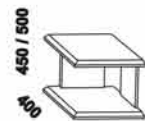

** Vnější rozměry úložného prostoru Max jsou z konstrukčních důvodů a pro zachování odvětrávání vždy menší než jsou vnitřní rozměry postele.

LENA buk - pokračování

650 / 750 / 850
zásuvka pod postel
š. 99, 154 a 199

400 / 500
noční stolek
2-zásuvkový
š. 40 nebo 50

400 / 500
noční stolek
1-zásuvkový
š. 40 nebo 50

noční stolek
závěsný oblý
L nebo P

noční stolek
závěsný čtvercový
L nebo P

500
noční stolek
bez zásuvky
L nebo P

** Vnější rozměry úložného prostoru Max jsou z konstrukčních důvodů a pro zachování odvětrávání vždy menší než jsou vnitřní rozměry postele.

Vzdálenost od podlahy k horní hraně postranice postele je 450 mm, u zvýšené postele 500 mm. Hloubka zapuštění hranolku postele od horní hrany postranice je 155 mm (při objednání lze také 80, 105 a 130 mm). U dvoulůžek je možnost použití nosných patek pod rošty zapuštěných 80-155 mm od horní hrany postranice postele. Volitelná šířka nohou 20 nebo 30 cm u postelí od vnitřní šířky 160 cm ***. U čel a bočnic postele lze zvolit ostré nebo oblé* provedení. Zadní (nepohledová) část čela je povrchově dokončena - postel lze umístit i do prostoru. Dvouposteje (od vnitřní šířky 160 cm) jsou osazeny samonosnou středovou vzpěrou.