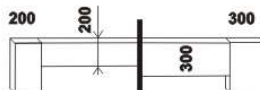

1010\* / 1110\* / 1310\* / 1510\* / 1710\* / 1910\* / 2110\* / 2310\*

990 / 1090 / 1290 / 1490 / 1690 / 1890 / 2090 / 2290  
 postel LENA VB  
 90, 100, 120 x 200, 210, 220  
 140, 160, 180, 200, 220 x 200, 210, 220

500  
 noční stolek RITA  
 1-zásuvkový š.50

500  
 noční stolek RITA  
 2-zásuvkový š.50  
 nika nahore

500  
 noční stolek RITA  
 2-zásuvkový š.50  
 nika dole

Vzdálenost od podlahy k horní hraně postranice postele je 500 mm. Hloubka zapuštění nosných patek pod rošty postele od horní hrany postranice je 200-275 mm. Volitelná šíře nohou 20 nebo 30 cm u postelí od vnitřní šířky 140 cm \*\*\*. U čel a bočnic postele lze zvolit ostré nebo oblé\* provedení. Zadní (nepohledová) část čela je povrchově dokončena - postel lze umístit i do prostoru. Dvoupostelevé (od vnitřní šířky 140 cm) jsou osazeny samonosnou středovou vzpěrou. Pod postele LENA VB nelze umístit úložný prostor Max ani zásuvku pod postel.

\* detail oblého  
 provedení postelí

\*\*\* zadní čelo  
 - šířka nohy 20 cm / 30 cm

\*\*\* přední čelo  
 - šířka nohy 20 cm / 30 cm

\*\*\* přední čelo VB  
 - šířka nohy 20 cm / 30 cm

890 / 990 / 1190 / 1390 / 1590 / 1790 / 1990  
 úložný prostor Max NEW \*\*  
 90, 100, 120 x 200, 210, 220  
 140, 160, 180, 200 x 200, 210, 220