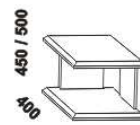

500
noční stolek
bez zásuvky
L nebo P