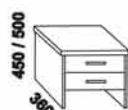

* detail oblého provedení postelí

*** zadní čelo - nohy 20 cm / 30 cm

*** přední čelo - nohy 20 cm / 30 cm

*** přední čelo VB - nohy 20 cm / 30 cm

890 / 990 / 1190 / 1390 / 1590 / 1790 / 1990
úložný prostor Max**
90, 100, 120 x 200, 210, 220
140, 160, 180, 200 x 200, 210, 220

** Vnější rozměry úložného prostoru Max jsou z konstrukčních důvodů a pro zachování odvětrávání vždy menší než jsou vnitřní rozměry postele.

LENA buk - pokračování

650 / 750 / 850
zásuvka pod postel
š. 99, 154 a 199