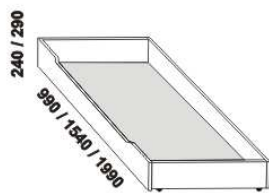

LENA buk - pokračování

650 / 750 / 850 / 950
zásuvka pod postel
š. 99, 154 a 199