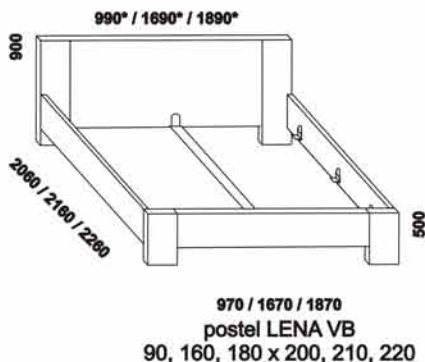

** Vnější rozměry úložného prostoru Max jsou z konstrukčních důvodů a pro zachování odvětrávání vždy menší než jsou vnitřní rozměry postele.

Vzdálenost od podlahy k horní hraně postranice postele je 450 mm, u zvýšené postele 500 mm. Hloubka zapuštění hranolku postele od horní hrany postranice je 155 mm (při objednání lze také 80, 105 a 130 mm). U dvoulůžek je možnost použití nosných patek pod rošty zapuštěných 80-155 mm od horní hrany postranice postele. Volitelná šířka nohou 20 nebo 30 cm u postelí od vnitřní šířky 160 cm ***. U čel a bočnic postele lze zvolit ostré nebo oblé* provedení. Zadní (nepohledová) část čela je povrchově dokončena - postel lze umístit i do prostoru. Dvouposteje (od vnitřní šířky 160 cm) jsou osazeny samonosnou středovou vzpěrou.

Vzdálenost od podlahy k horní hraně postranice postele je 500 mm. Hloubka zapuštění nosných patek pod rošty postele od horní hrany postranice je 200-275 mm. Volitelná šířka nohou 20 nebo 30 cm u postelí od vnitřní šířky 160 cm ***. U čel a bočnic postele lze zvolit ostré nebo oblé* provedení. Zadní (nepohledová) část čela je povrchově dokončena - postel lze umístit i do prostoru. Dvouposteje (od vnitřní šířky 160 cm) jsou osazeny samonosnou středovou vzpěrou. Pod postele LENA VB nelze umístit úložný prostor Max ani zásuvku pod postel.