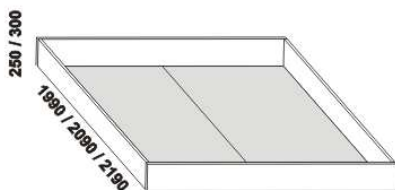

500  
 noční stolek RITA  
 1-zásuvkový š.50

500  
 noční stolek RITA  
 2-zásuvkový š.50  
 nika nahore

500  
 noční stolek RITA  
 2-zásuvkový š.50  
 nika dole

Vzdálenost od podlahy k horní hraně postranice postele je 500 mm. Hloubka zapuštění nosných patek pod rošty postele od horní hrany postranice je 200-275 mm. Volitelná šíře nohou 20 nebo 30 cm u postelí od vnitřní šířky 140 cm \*\*\*. U čel a bočnic postele lze zvolit ostré nebo oblé\* provedení. Zadní (nepohledová) část čela je povrchově dokončena - postel lze umístit i do prostoru. Dvoupostelevé (od vnitřní šířky 140 cm) jsou osazeny samonosnou středovou vzpěrou. Pod postele LENA VB nelze umístit úložný prostor Max ani zásuvku pod postel.

\* detail oblého  
 provedení postelí

\*\*\* zadní čelo  
 - šířka nohy 20 cm / 30 cm

\*\*\* přední čelo  
 - šířka nohy 20 cm / 30 cm

\*\*\* přední čelo VB  
 - šířka nohy 20 cm / 30 cm

890 / 990 / 1190 / 1390 / 1590 / 1790 / 1990  
 úložný prostor Max NEW \*\*  
 90, 100, 120 x 200, 210, 220  
 140, 160, 180, 200 x 200, 210, 220

\*\* Vnější rozměry úložného prostoru Max jsou z konstrukčních důvodů a pro zachování odvětrávání vždy menší než jsou vnitřní rozměry postele.

\*\* Vnější rozměry úložného prostoru Max jsou z konstrukčních důvodů a pro zachování odvětrávání vždy menší než jsou vnitřní rozměry postele.

Vzdálenost od podlahy k horní hraně postranice postele je 450 mm, u zvýšené postele 500 mm. Hloubka zapuštění nosných patek pod rošty postele od horní hrany postranice je 80-155 mm. Volitelná šířka nohou 20 nebo 30 cm u postelí od vnitřní šířky 160 cm \*\*\*. U čel a bočnic postele lze zvolit ostré nebo oblé\* provedení. Zadní (nepohledová) část čela je povrchově dokončena - postel lze umístit i do prostoru. Dvoupostelevé (od vnitřní šířky 160 cm) jsou osazeny samonosnou středovou vzpěrou.