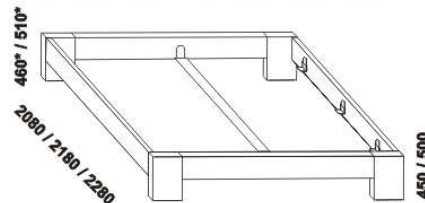

990 / 1090 / 1290 / 1490 / 1690 / 1890 / 2090 / 2290
postel LENA
90, 100, 120 x 200, 210, 220
140, 160, 180, 200, 220 x 200, 210, 220

1010* / 1110* / 1310* / 1510* / 1710* / 1910* / 2110* / 2310*

990 / 1090 / 1290 / 1490 / 1690 / 1890 / 2090 / 2290
postel LENA NR-NR
90, 100, 120 x 200, 210, 220
140, 160, 180, 200, 220 x 200, 210, 220

Vzdálenost od podlahy k horní hraně postranice postele je 450 mm, u zvýšené postele 500 mm. Hloubka zapuštění nosných patek pod rošty postele od horní hrany postranice je 80-155 mm. Volitelná šíře nohou 20 nebo 30 cm u postelí od vnitřní šířky 140 cm ***. U čel a bočnic postele lze zvolit ostré nebo oblé* provedení. Zadní (nepohledová) část čela je povrchově dokončena - postel lze umístit i do prostoru. Dvoupostelevé (od vnitřní šířky 140 cm) jsou osazeny samonosnou středovou vzpěrou.

1010* / 1110* / 1310* / 1510* / 1710* / 1910* / 2110* / 2310*