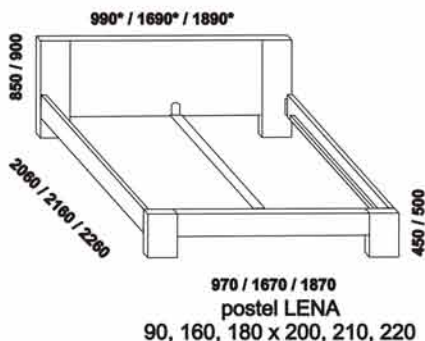

** Vnější rozměry úložného prostoru Max jsou z konstrukčních důvodů a pro zachování odvětrávání vždy menší než jsou vnitřní rozměry postele.

Vzdálenost od podlahy k horní hraně postranice postele je 450 mm, u zvýšené postele 500 mm. Hloubka zapuštění hranolku postele od horní hrany postranice je 155 mm (při objednání lze také 80, 105 a 130 mm). U dvoulůžek je možnost použití nosných patek pod rošty zapuštěných 80-155 mm od horní hrany postranice postele. Volitelná šířka nohou 20 nebo 30 cm u postelí od vnitřní šířky 160 cm ***. U čel a bočnic postele lze zvolit ostré nebo oblé* provedení. Zadní (nepohledová) část čela je povrchově dokončena - postel lze umístit i do prostoru. Dvouposteje (od vnitřní šířky 160 cm) jsou osazeny samonosnou středovou vzpěrou.

Vzdálenost od podlahy k horní hraně postranice postele je 500 mm. Hloubka zapuštění nosných patek pod rošty postele od horní hrany postranice je 200-275 mm. Volitelná šířka nohou 20 nebo 30 cm u postelí od vnitřní šířky 160 cm ***. U čel a bočnic postele lze zvolit ostré nebo oblé* provedení. Zadní (nepohledová) část čela je povrchově dokončena - postel lze umístit i do prostoru. Dvouposteje (od vnitřní šířky 160 cm) jsou osazeny samonosnou středovou vzpěrou. Pod postele LENA VB nelze umístit úložný prostor Max ani zásuvku pod postel.