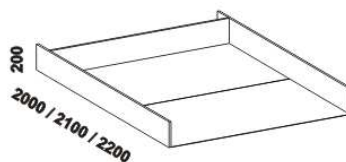

# LAZIO - provedení LTD

Provedení: LTD, 5 barevných dezénů. Tloušťka materiálu postele: 38 mm.  
Zásuvky nočních stolků jsou vybaveny krytými částečnými výsuvy s funkcí "push to open".

880 / 980 / 1080 / 1280 / 1480  
1680 / 1880 / 2080

postel LAZIO

80, 90, 100, 120, 140 x 200, 210, 220  
160, 180, 200 x 200, 210, 220

542 / 642 / 742 / 942 / 1142  
1342 / 1542 / 1742

úložný prostor Max

80, 90, 100, 120, 140 x 200, 210, 220  
160, 180, 200 x 200, 210, 220

Vzdálenost od podlahy k horní hraně postranice postele je 505 mm. Hloubka zapuštění nosných patek pod rošty postele od horní hrany postranice je 115-185 mm. Úložný prostor Max se fixuje mezi přední a zadní čelo postele při montáži lůžka. Úložný prostor Max má užitečný prostor zkrácený přepážkou a jeho vnitřní délka je jednotná (1820 mm) pro všechny délky postele. Zadní (nepohledová) část čela u hlavy a zadní plochy nočních stolků jsou povrchově dokončeny, postel vč. nočních stolků lze umístit do prostoru. Dvouposteľe (od vnitřní šířky 160 cm) jsou osazeny středovou vzpěrou s podpěrou nohou.