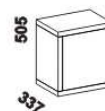

postel LAZIO

80, 90, 100, 120, 140 x 200, 210, 220  
160, 180, 200 x 200, 210, 220

542 / 642 / 742 / 942 / 1142  
1342 / 1542 / 1742

úložný prostor Max

80, 90, 100, 120, 140 x 200, 210, 220  
160, 180, 200 x 200, 210, 220

Vzdálenost od podlahy k horní hraně postranice postele je 505 mm. Hloubka zapuštění nosných patek pod rošty postele od horní hrany postranice je 115-185 mm. Úložný prostor Max se fixuje mezi přední a zadní čelo postele při montáži lůžka. Úložný prostor Max má užitečný prostor zkrácený přepážkou a jeho vnitřní délka je jednotná (1820 mm) pro všechny délky postele. Zadní (nepohledová) část čela u hlavy a zadní plochy nočních stolků jsou povrchově dokončeny, postel vč. nočních stolků lze umístit do prostoru. Dvouposteľe (od vnitřní šířky 160 cm) jsou osazeny středovou vzpěrou s podpěrou nohou.

450

noční stolek  
1-zásuvkový

450

noční stolek  
2-zásuvkový

450

noční stolek  
s nikou

450

noční stolek  
1-dveřový  
L nebo P