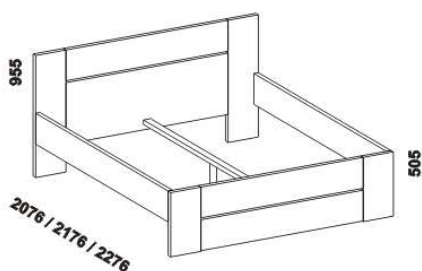

# LAZIO - provedení LTD

Provedení: LTD, 5 barevných dezénů. Tloušťka materiálu postele: 38 mm.  
Zásuvky nočních stolků jsou vybaveny krytými částečnými výsuvy s funkcí "push to open".

880 / 980 / 1080 / 1280 / 1480  
1680 / 1880 / 2080

postel LAZIO

80, 90, 100, 120, 140 x 200, 210, 220  
160, 180, 200 x 200, 210, 220

542 / 642 / 742 / 942 / 1142  
1342 / 1542 / 1742

úložný prostor Max

80, 90, 100, 120, 140 x 200, 210, 220  
160, 180, 200 x 200, 210, 220

Vzdálenost od podlahy k horní hraně postranice postele je 505 mm. Hloubka zapuštění nosných patek pod rošty postele od horní hrany postranice je 115-185 mm. Úložný prostor Max se fixuje mezi přední a zadní čelo postele při montáži lůžka. Úložný prostor Max má užitečný prostor zkrácený přepážkou a jeho vnitřní délka je jednotná (1820 mm) pro všechny délky postele. Zadní (nepohledová) část čela u hlavy a zadní plochy nočních stolků jsou povrchově dokončeny, postel vč. nočních stolků lze umístit do prostoru. Dvouposteľe (od vnitřní šířky 160 cm) jsou osazeny středovou vzpěrou s podpěrou nohou.