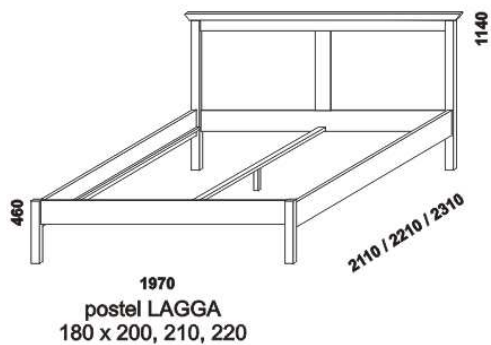

LAGGA - masivní smrk

Provedení: masivní smrk.

Tloušťka materiálu postele: postranice 24 mm, nohy 55 x 60 mm, čela 25 mm, horní vlys zadního čela 45 x 55 mm, výplně zadního čela 11 mm.

Povrchová úprava: lak bílá / hnědá.

Vzdálenost od podlahy k horní hraně postranice postele je 460 mm. Hloubka zapuštění hranolku od horní hrany postranice postele je 110 mm. Zadní (nepohledová) část čela u hlavy je povrchově dokončena - postel lze umístit i do prostoru. Postel je osazena středovou vzpěrou s podpěrnou nohou.