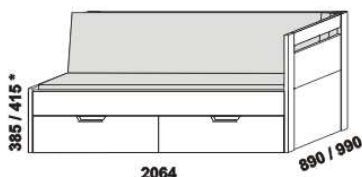

KLASIK - provedení LTD

Provedení: LTD, 16 barevných dezénů.

2064

2064

2064

rozkládací postel KLASIK V-N levá
80 / 160 x 200 vč. roštů
90 / 180 x 200 vč. roštů

rozkládací postel KLASIK V-N pravá
80 / 160 x 200 vč. roštů
90 / 180 x 200 vč. roštů

rozkládací poste KLASIK V-V
80 / 160 x 200 vč. roštů
90 / 180 x 200 vč. roštů

2064

2064

2064

rozkládací postel KLASIK P-N levá
80 / 160 x 200 vč. roštů
90 / 180 x 200 vč. roštů

rozkládací postel KLASIK P-N pravá
80 / 160 x 200 vč. roštů
90 / 180 x 200 vč. roštů