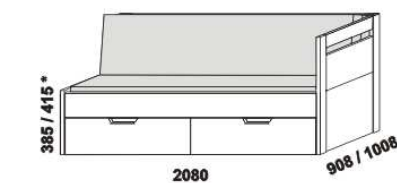

KLASIK - masivní jádrový buk, masivní buk a masivní dub

Provedení: masivní jádrový buk - cink, masivní buk - průběžná lamela, masivní dub - volitelně cink nebo průběžná lamela.

rozkládací postel KLASIK V-N levá - masiv
80 / 160 x 200 vč. roštů
90 / 180 x 200 vč. roštů

rozkládací postel KLASIK V-N pravá - masiv
80 / 160 x 200 vč. roštů
90 / 180 x 200 vč. roštů

rozkládací postel KLASIK V-V - masiv
80 / 160 x 200 vč. roštů
90 / 180 x 200 vč. roštů