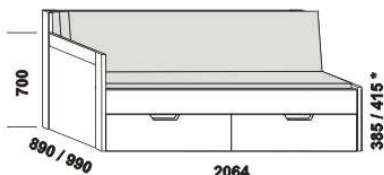

KLASIK - provedení LTD

Provedení: LTD, 16 barevných dezénů.

2064

2064

2064

rozkládací postel KLASIK V-N levá
80 / 160 x 200 vč. roštů
90 / 180 x 200 vč. roštů

rozkládací postel KLASIK V-N pravá
80 / 160 x 200 vč. roštů
90 / 180 x 200 vč. roštů

rozkládací poste KLASIK V-V
80 / 160 x 200 vč. roštů
90 / 180 x 200 vč. roštů

2064

2064

2064

rozkládací postel KLASIK P-N levá
80 / 160 x 200 vč. roštů
90 / 180 x 200 vč. roštů

rozkládací postel KLASIK P-N pravá
80 / 160 x 200 vč. roštů
90 / 180 x 200 vč. roštů

rozkládací postel KLASIK P-P
80 / 160 x 200 vč. roštů
90 / 180 x 200 vč. roštů

2064

rozkládací postel KLASIK N-N
80 / 160 x 200 vč. roštů
90 / 180 x 200 vč. roštů

* čelo s oblým rohem

Rozkládací postele je možno kombinovat s nábytkem Line.