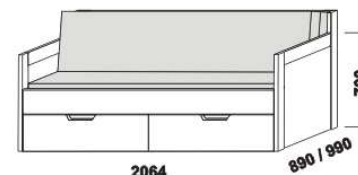

KLASIK - provedení LTD

Provedení: LTD, 16 barevných dezénů.

2064

2064

2064

rozkládací postel KLASIK V-N levá
80 / 160 x 200 vč. roštů
90 / 180 x 200 vč. roštů

rozkládací postel KLASIK V-N pravá
80 / 160 x 200 vč. roštů
90 / 180 x 200 vč. roštů

rozkládací poste KLASIK V-V
80 / 160 x 200 vč. roštů
90 / 180 x 200 vč. roštů

2064

2064

2064

rozkládací postel KLASIK P-N levá
80 / 160 x 200 vč. roštů
90 / 180 x 200 vč. roštů

rozkládací postel KLASIK P-N pravá
80 / 160 x 200 vč. roštů
90 / 180 x 200 vč. roštů