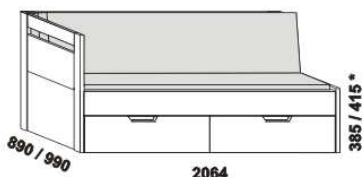

KLASIK - provedení LTD

Provedení: LTD, 16 barevných dezénů.

2064

2064

2064

rozkládací postel KLASIK V-N levá
80 / 160 x 200 vč. roštů
90 / 180 x 200 vč. roštů

rozkládací postel KLASIK V-N pravá
80 / 160 x 200 vč. roštů
90 / 180 x 200 vč. roštů

rozkládací poste KLASIK V-V
80 / 160 x 200 vč. roštů
90 / 180 x 200 vč. roštů

2064

2064

2064

rozkládací postel KLASIK P-N levá
80 / 160 x 200 vč. roštů
90 / 180 x 200 vč. roštů

rozkládací postel KLASIK P-N pravá
80 / 160 x 200 vč. roštů
90 / 180 x 200 vč. roštů