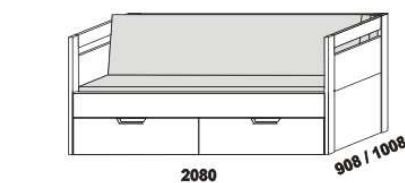

KLASIK - masivní jádrový buk, masivní buk a masivní dub

Provedení: masivní jádrový buk - cink, masivní buk - průběžná lamela, masivní dub - volitelně cink nebo průběžná lamela.

rozkládací postel KLASIK V-N levá - masiv
80 / 160 x 200 vč. roštů
90 / 180 x 200 vč. roštů

rozkládací postel KLASIK V-N pravá - masiv
80 / 160 x 200 vč. roštů
90 / 180 x 200 vč. roštů

rozkládací postel KLASIK V-V - masiv
80 / 160 x 200 vč. roštů
90 / 180 x 200 vč. roštů