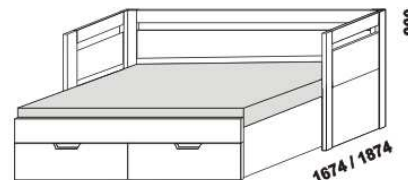

KLASIK - provedení LTD

Provedení: LTD, 16 barevných dezénů.

2064

2064

2064

rozkládací postel KLASIK V-N levá
80 / 160 x 200 vč. roštů
90 / 180 x 200 vč. roštů

rozkládací postel KLASIK V-N pravá
80 / 160 x 200 vč. roštů
90 / 180 x 200 vč. roštů

rozkládací poste KLASIK V-V
80 / 160 x 200 vč. roštů
90 / 180 x 200 vč. roštů

2064

2064

2064

rozkládací postel KLASIK P-N levá
80 / 160 x 200 vč. roštů
90 / 180 x 200 vč. roštů

rozkládací postel KLASIK P-N pravá
80 / 160 x 200 vč. roštů
90 / 180 x 200 vč. roštů

rozkládací postel KLASIK P-P
80 / 160 x 200 vč. roštů
90 / 180 x 200 vč. roštů

2064

rozkládací postel KLASIK N-N
80 / 160 x 200 vč. roštů
90 / 180 x 200 vč. roštů

* čelo s oblým rohem

Rozkládací postele je možno kombinovat s nábytkem Line.