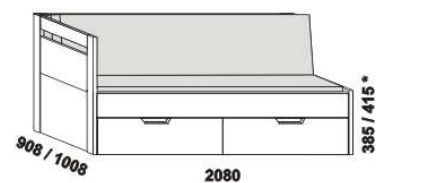

KLASIK - masivní jádrový buk, masivní buk a masivní dub

Provedení: masivní jádrový buk - cink, masivní buk - průběžná lamela, masivní dub - volitelně cink nebo průběžná lamela.

rozkládací postel KLASIK V-N levá - masiv
80 / 160 x 200 vč. roštů
90 / 180 x 200 vč. roštů

rozkládací postel KLASIK V-N pravá - masiv
80 / 160 x 200 vč. roštů
90 / 180 x 200 vč. roštů

rozkládací postel KLASIK V-V - masiv
80 / 160 x 200 vč. roštů
90 / 180 x 200 vč. roštů