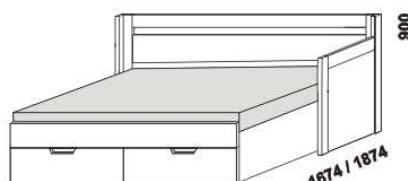

rozkládací poste KLASIK V-V
80 / 160 x 200 vč. roštů
90 / 180 x 200 vč. roštů

2064

2064

2064

rozkládací postel KLASIK P-N levá
80 / 160 x 200 vč. roštů
90 / 180 x 200 vč. roštů

rozkládací postel KLASIK P-N pravá
80 / 160 x 200 vč. roštů
90 / 180 x 200 vč. roštů

rozkládací postel KLASIK P-P
80 / 160 x 200 vč. roštů
90 / 180 x 200 vč. roštů

2064

rozkládací postel KLASIK N-N
80 / 160 x 200 vč. roštů
90 / 180 x 200 vč. roštů

* čelo s oblým rohem

Rozkládací postele je možno kombinovat s nábytkem Line.