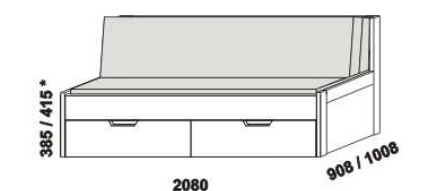

rozkládací postel KLASIK N-N - masiv
80 / 160 x 200 vč. roštů
90 / 180 x 200 vč. roštů

Orientační vzorník barevného provedení:

buk jádrový vosk přírodní	buk jádrový lak přírodní	buk jádrový lak olše	buk jádrový lak jabloň	buk jádrový lak mahagon	buk jádrový lak bordó
buk jádrový lak tmavý ořech	buk jádrový lak káva	buk jádrový lak bělená	buk jádrový lak bílá	buk jádrový lak antracit	buk jádrový lak šedá
buk jádrový lak černá	buk vosk přírodní	buk lak přírodní	buk lak olše	buk lak jabloň	buk lak mahagon
buk lak bordó	buk lak tmavý ořech	buk lak káva	buk lak bělená	buk lak bílá	buk lak antracit
buk lak šedá	buk lak černá	dub olej natur	dub olej pallsandr	dub olej wenge	dub lak patina
dub olej bělená	dub olej bílá				

* čelo s oblým rohem

Vnitřní korpus zásuvek u masivních rozkládacích postelí je dýhovaný. Rozkládací postele je možno kombinovat s nábytkem Yvetta.