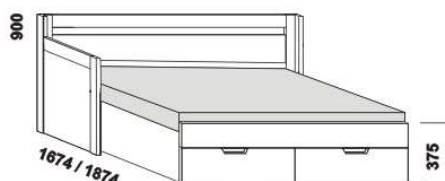

rozkládací poste KLASIK V-V
80 / 160 x 200 vč. roštů
90 / 180 x 200 vč. roštů

2064

2064

2064

rozkládací postel KLASIK P-N levá
80 / 160 x 200 vč. roštů
90 / 180 x 200 vč. roštů

rozkládací postel KLASIK P-N pravá
80 / 160 x 200 vč. roštů
90 / 180 x 200 vč. roštů

rozkládací postel KLASIK P-P
80 / 160 x 200 vč. roštů
90 / 180 x 200 vč. roštů

2064

rozkládací postel KLASIK N-N
80 / 160 x 200 vč. roštů
90 / 180 x 200 vč. roštů

* čelo s oblým rohem

Rozkládací postele je možno kombinovat s nábytkem Line.