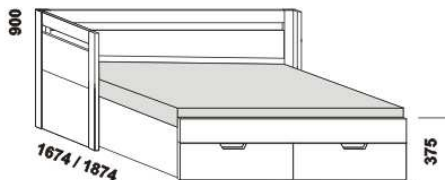

KLASIK - provedení LTD

Provedení: LTD, 16 barevných dezénů.

2064

2064

2064

rozkládací postel KLASIK V-N levá
80 / 160 x 200 vč. roštů
90 / 180 x 200 vč. roštů

rozkládací postel KLASIK V-N pravá
80 / 160 x 200 vč. roštů
90 / 180 x 200 vč. roštů

rozkládací poste KLASIK V-V
80 / 160 x 200 vč. roštů
90 / 180 x 200 vč. roštů

2064

2064

2064

rozkládací postel KLASIK P-N levá
80 / 160 x 200 vč. roštů
90 / 180 x 200 vč. roštů

rozkládací postel KLASIK P-N pravá
80 / 160 x 200 vč. roštů
90 / 180 x 200 vč. roštů

rozkládací postel KLASIK P-P
80 / 160 x 200 vč. roštů
90 / 180 x 200 vč. roštů

2064

rozkládací postel KLASIK N-N
80 / 160 x 200 vč. roštů
90 / 180 x 200 vč. roštů

* čelo s oblým rohem

Rozkládací postele je možno kombinovat s nábytkem Line.