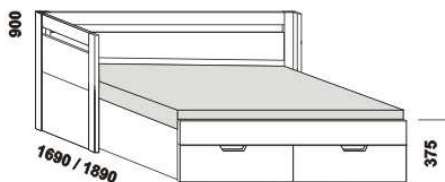

rozkládací postel KLASIK P-P
80 / 160 x 200 vč. roštů
90 / 180 x 200 vč. roštů

2064

rozkládací postel KLASIK N-N
80 / 160 x 200 vč. roštů
90 / 180 x 200 vč. roštů

* čelo s oblým rohem

Rozkládací postele je možno kombinovat s nábytkem Line.

rozkládací postel KLASIK V-N levá - masiv
80 / 160 x 200 vč. roštů
90 / 180 x 200 vč. roštů

rozkládací postel KLASIK V-N pravá - masiv
80 / 160 x 200 vč. roštů
90 / 180 x 200 vč. roštů

rozkládací postel KLASIK V-V - masiv
80 / 160 x 200 vč. roštů
90 / 180 x 200 vč. roštů