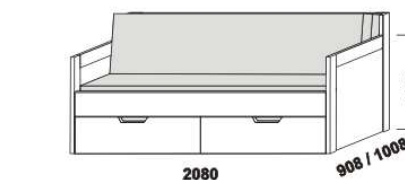

rozkládací postel KLASIK V-N levá - masiv
80 / 160 x 200 vč. roštů
90 / 180 x 200 vč. roštů

rozkládací postel KLASIK V-N pravá - masiv
80 / 160 x 200 vč. roštů
90 / 180 x 200 vč. roštů

rozkládací postel KLASIK V-V - masiv
80 / 160 x 200 vč. roštů
90 / 180 x 200 vč. roštů