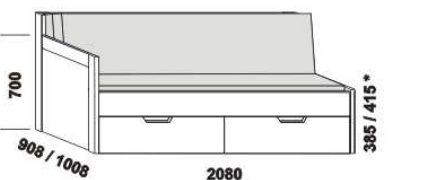

rozkládací postel KLASIK V-N levá - masiv
80 / 160 x 200 vč. roštů
90 / 180 x 200 vč. roštů

rozkládací postel KLASIK V-N pravá - masiv
80 / 160 x 200 vč. roštů
90 / 180 x 200 vč. roštů

rozkládací postel KLASIK V-V - masiv
80 / 160 x 200 vč. roštů
90 / 180 x 200 vč. roštů