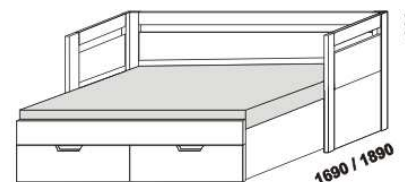

KLASIK - masivní jádrový buk, masivní buk a masivní dub

Provedení: masivní jádrový buk - cink, masivní buk - průběžná lamela, masivní dub - volitelně cink nebo průběžná lamela.

rozkládací postel KLASIK V-V - masiv
80 / 160 x 200 vč. roštů
90 / 180 x 200 vč. roštů