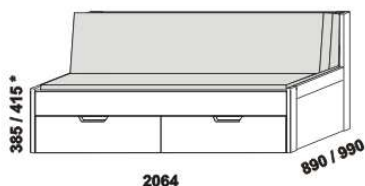

rozkládací poste KLASIK V-V
80 / 160 x 200 vč. roštů
90 / 180 x 200 vč. roštů

2064

2064

2064

rozkládací postel KLASIK P-N levá
80 / 160 x 200 vč. roštů
90 / 180 x 200 vč. roštů

rozkládací postel KLASIK P-N pravá
80 / 160 x 200 vč. roštů
90 / 180 x 200 vč. roštů

rozkládací postel KLASIK P-P
80 / 160 x 200 vč. roštů
90 / 180 x 200 vč. roštů

2064

rozkládací postel KLASIK N-N
80 / 160 x 200 vč. roštů
90 / 180 x 200 vč. roštů

* čelo s oblým rohem

Rozkládací postele je možno kombinovat s nábytkem Line.