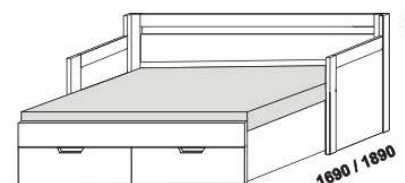

rozkládací postel KLASIK V-N levá - masiv
80 / 160 x 200 vč. roštů
90 / 180 x 200 vč. roštů

rozkládací postel KLASIK V-N pravá - masiv
80 / 160 x 200 vč. roštů
90 / 180 x 200 vč. roštů

rozkládací postel KLASIK V-V - masiv
80 / 160 x 200 vč. roštů
90 / 180 x 200 vč. roštů

rozkládací postel KLASIK P-N levá - masiv
80 / 160 x 200 vč. roštů
90 / 180 x 200 vč. roštů

rozkládací postel KLASIK P-N pravá - masiv
80 / 160 x 200 vč. roštů
90 / 180 x 200 vč. roštů

rozkládací postel KLASIK P-P - masiv
80 / 160 x 200 vč. roštů
90 / 180 x 200 vč. roštů