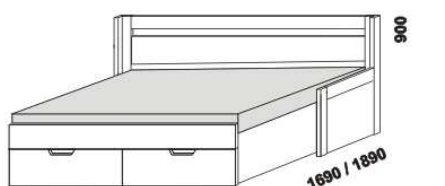

rozkládací postel KLASIK V-N levá - masiv
80 / 160 x 200 vč. roštů
90 / 180 x 200 vč. roštů

rozkládací postel KLASIK V-N pravá - masiv
80 / 160 x 200 vč. roštů
90 / 180 x 200 vč. roštů

rozkládací postel KLASIK V-V - masiv
80 / 160 x 200 vč. roštů
90 / 180 x 200 vč. roštů

rozkládací postel KLASIK P-N levá - masiv
80 / 160 x 200 vč. roštů
90 / 180 x 200 vč. roštů

rozkládací postel KLASIK P-N pravá - masiv
80 / 160 x 200 vč. roštů
90 / 180 x 200 vč. roštů

rozkládací postel KLASIK P-P - masiv
80 / 160 x 200 vč. roštů
90 / 180 x 200 vč. roštů