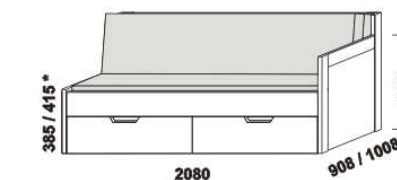

rozkládací postel KLASIK V-N levá - masiv
80 / 160 x 200 vč. roštů
90 / 180 x 200 vč. roštů

rozkládací postel KLASIK V-N pravá - masiv
80 / 160 x 200 vč. roštů
90 / 180 x 200 vč. roštů

rozkládací postel KLASIK V-V - masiv
80 / 160 x 200 vč. roštů
90 / 180 x 200 vč. roštů