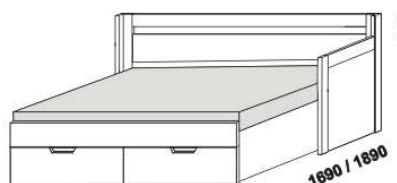

rozkládací postel KLASIK V-N levá - masiv
80 / 160 x 200 vč. roštů
90 / 180 x 200 vč. roštů

rozkládací postel KLASIK V-N pravá - masiv
80 / 160 x 200 vč. roštů
90 / 180 x 200 vč. roštů

rozkládací postel KLASIK V-V - masiv
80 / 160 x 200 vč. roštů
90 / 180 x 200 vč. roštů