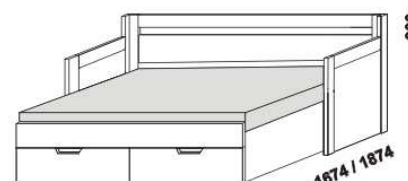

rozkládací poste KLASIK V-V
80 / 160 x 200 vč. roštů
90 / 180 x 200 vč. roštů

2064

2064

2064

rozkládací postel KLASIK P-N levá
80 / 160 x 200 vč. roštů
90 / 180 x 200 vč. roštů

rozkládací postel KLASIK P-N pravá
80 / 160 x 200 vč. roštů
90 / 180 x 200 vč. roštů

rozkládací postel KLASIK P-P
80 / 160 x 200 vč. roštů
90 / 180 x 200 vč. roštů

2064

rozkládací postel KLASIK N-N
80 / 160 x 200 vč. roštů
90 / 180 x 200 vč. roštů

* čelo s oblým rohem

Rozkládací postele je možno kombinovat s nábytkem Line.