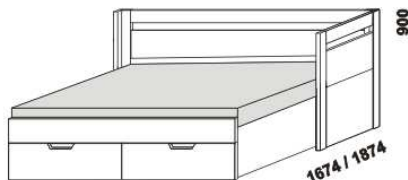

KLASIK - provedení LTD

Provedení: LTD, 16 barevných dezénů.

2064

2064

2064

rozkládací postel KLASIK V-N levá
80 / 160 x 200 vč. roštů
90 / 180 x 200 vč. roštů

rozkládací postel KLASIK V-N pravá
80 / 160 x 200 vč. roštů
90 / 180 x 200 vč. roštů

rozkládací poste KLASIK V-V
80 / 160 x 200 vč. roštů
90 / 180 x 200 vč. roštů

2064

2064

2064

rozkládací postel KLASIK P-N levá
80 / 160 x 200 vč. roštů
90 / 180 x 200 vč. roštů

rozkládací postel KLASIK P-N pravá
80 / 160 x 200 vč. roštů
90 / 180 x 200 vč. roštů

rozkládací postel KLASIK P-P
80 / 160 x 200 vč. roštů
90 / 180 x 200 vč. roštů

2064

rozkládací postel KLASIK N-N
80 / 160 x 200 vč. roštů
90 / 180 x 200 vč. roštů

* čelo s oblým rohem

Rozkládací postele je možno kombinovat s nábytkem Line.