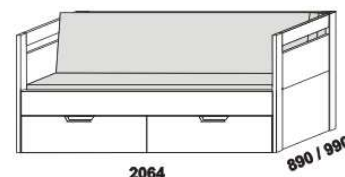

KLASIK - provedení LTD

Provedení: LTD, 16 barevných dezénů.

2064

2064

2064

rozkládací postel KLASIK V-N levá
80 / 160 x 200 vč. roštů
90 / 180 x 200 vč. roštů

rozkládací postel KLASIK V-N pravá
80 / 160 x 200 vč. roštů
90 / 180 x 200 vč. roštů

rozkládací poste KLASIK V-V
80 / 160 x 200 vč. roštů
90 / 180 x 200 vč. roštů

2064

2064

2064

rozkládací postel KLASIK P-N levá
80 / 160 x 200 vč. roštů
90 / 180 x 200 vč. roštů

rozkládací postel KLASIK P-N pravá
80 / 160 x 200 vč. roštů
90 / 180 x 200 vč. roštů