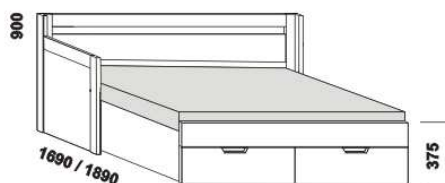

rozkládací postel KLASIK V-N levá - masiv
80 / 160 x 200 vč. roštů
90 / 180 x 200 vč. roštů

rozkládací postel KLASIK V-N pravá - masiv
80 / 160 x 200 vč. roštů
90 / 180 x 200 vč. roštů

rozkládací postel KLASIK V-V - masiv
80 / 160 x 200 vč. roštů
90 / 180 x 200 vč. roštů

rozkládací postel KLASIK P-N levá - masiv
80 / 160 x 200 vč. roštů
90 / 180 x 200 vč. roštů

rozkládací postel KLASIK P-N pravá - masiv
80 / 160 x 200 vč. roštů
90 / 180 x 200 vč. roštů

rozkládací postel KLASIK P-P - masiv
80 / 160 x 200 vč. roštů
90 / 180 x 200 vč. roštů