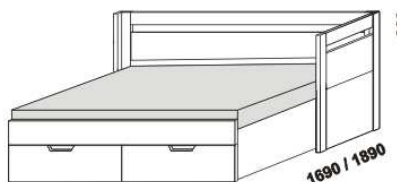

KLASIK - masivní jádrový buk, masivní buk a masivní dub

Provedení: masivní jádrový buk - cink, masivní buk - průběžná lamela, masivní dub - volitelně cink nebo průběžná lamela.

rozkládací postel KLASIK V-N pravá - masiv
80 / 160 x 200 vč. roštů
90 / 180 x 200 vč. roštů