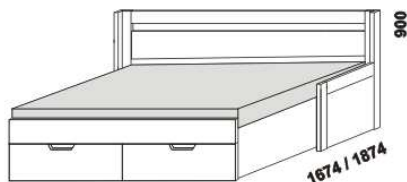

rozkládací poste KLASIK V-V
80 / 160 x 200 vč. roštů
90 / 180 x 200 vč. roštů

2064

2064

2064

rozkládací postel KLASIK P-N levá
80 / 160 x 200 vč. roštů
90 / 180 x 200 vč. roštů

rozkládací postel KLASIK P-N pravá
80 / 160 x 200 vč. roštů
90 / 180 x 200 vč. roštů

rozkládací postel KLASIK P-P
80 / 160 x 200 vč. roštů
90 / 180 x 200 vč. roštů

2064

rozkládací postel KLASIK N-N
80 / 160 x 200 vč. roštů
90 / 180 x 200 vč. roštů

* čelo s oblým rohem

Rozkládací postele je možno kombinovat s nábytkem Line.