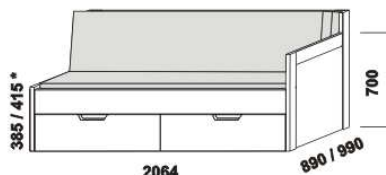

KLASIK - provedení LTD

Provedení: LTD, 16 barevných dezénů.

2064

2064

2064

rozkládací postel KLASIK V-N levá
80 / 160 x 200 vč. roštů
90 / 180 x 200 vč. roštů

rozkládací postel KLASIK V-N pravá
80 / 160 x 200 vč. roštů
90 / 180 x 200 vč. roštů

rozkládací poste KLASIK V-V
80 / 160 x 200 vč. roštů
90 / 180 x 200 vč. roštů

2064

2064

2064

rozkládací postel KLASIK P-N levá
80 / 160 x 200 vč. roštů
90 / 180 x 200 vč. roštů

rozkládací postel KLASIK P-N pravá
80 / 160 x 200 vč. roštů
90 / 180 x 200 vč. roštů

rozkládací postel KLASIK P-P
80 / 160 x 200 vč. roštů
90 / 180 x 200 vč. roštů

2064

rozkládací postel KLASIK N-N
80 / 160 x 200 vč. roštů
90 / 180 x 200 vč. roštů

* čelo s oblým rohem

Rozkládací postele je možno kombinovat s nábytkem Line.