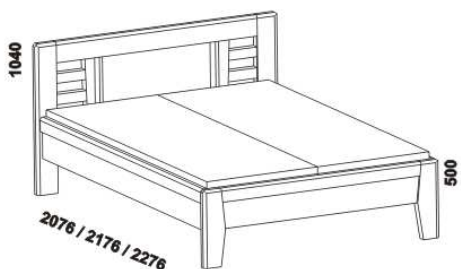

JÁVA - masivní malajský dub

Provedení: masivní malajský dub - cink (parketový vzhled). Tloušťka materiálu postele: 40 mm, výplně čel 27 mm. Vnitřní a nepohledové části komod, nočních stolků, zásuvek pod postel a úložného prostoru (záda, vnitřní části zásuvek, dna) nejsou vyráběny z masivu. Zásuvky nočních stolků a komod jsou vybaveny krytými částečnými výsuvy s funkcí "push to open". Povrchová úprava: olej nebo lak.

1708 / 1908 / 2108
postel JÁVA
160, 180, 200 x 200, 210, 220

Vzdálenost od podlahy k horní hraně postranice postele je 500 mm. Hloubka zapuštění nosných patek pod rošty postele od horní hrany postranice je 95-167 mm. Zadní (nepohledová) část čela u hlavy je povrchově dokončena - postel lze umístit i do prostoru. Postel je osazena středovou vzpěrou s podpěrou nohou.

Doplňky SULAWE - masivní malajský dub

550
noční stolek
1-zásuvkový

1470
komoda
4-dveřová

Doplňky FLORES - masivní malajský dub

1600 / 1800 / 2000
úložný prostor Max
160, 180, 200 x 200, 210, 220

1600 / 1960
zásuvka boční
3/4 nebo celá