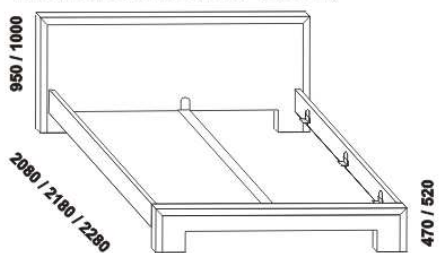

# INGRID - masivní buk

Provedení: masiv - průběžná lamela. Zásuvka pod postel a úložný prostor Max - masiv nebo dýha. Tloušťka materiálu postele je 40 mm. Vnitřní a nepohledové části nočních stolků, komod, zásuvek pod postel a úložných prostorů (záda, dna) nejsou vyráběny z masivu. Zásuvky nočních stolků a komod jsou vybaveny volitelně krytými plnovýsuvy s dotahem nebo krytými plnovýsuvy s funkcí "push on". Povrchová úprava: olej nebo lak.

1070 / 1170 / 1370 / 1570 / 1770 / 1970 / 2170

990 / 1090 / 1290 / 1490 / 1690 / 1890 / 2090  
postel INGRID  
90, 100, 120 x 200, 210, 220  
140, 160, 180, 200 x 200, 210, 220

Vzdálenost od podlahy k horní hraně postranice postele je 450 mm, u zvýšené postele 500 mm. Hloubka zapuštění nosných patek pod rošty postele od horní hrany postranice je 80-155 mm. Zadní (nepohledová) část čela u hlavy je povrchově dokončena - postel lze umístit i do prostoru. Dvoupostele (od vnitřní šířky 140 cm) jsou osazeny samonosnou středovou vzpěrou.

## Doplňky LENA - masivní buk

890 / 990 / 1190 / 1390 / 1590 / 1790 / 1990  
úložný prostor Max NEW \*\*  
90, 100, 120 x 200, 210, 220  
140, 160, 180, 200 x 200, 210, 220

\*\* Vnější rozměry úložného prostoru Max jsou z konstrukčních důvodů a pro zachování odvětrávání vždy menší než jsou vnitřní rozměry postele.