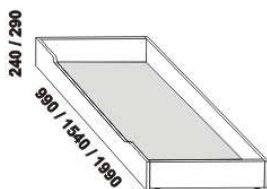

# INGRID - masivní buk

Provedení: masiv - průběžná lamela. Zásuvka pod postel a úložný prostor Max - masiv nebo dýha. Tloušťka materiálu postele je 40 mm. Vnitřní a nepohledové části nočních stolků, komod, zásuvek pod postel a úložných prostorů (záda, dna) nejsou vyráběny z masivu. Zásuvky nočních stolků a komod jsou vybaveny volitelně krytými plnovýsuvy s dotahem nebo krytými plnovýsuvy s funkcí "push on". Povrchová úprava: olej nebo lak.

1070 / 1170 / 1370 / 1570 / 1770 / 1970 / 2170

990 / 1090 / 1290 / 1490 / 1690 / 1890 / 2090  
postel INGRID  
90, 100, 120 x 200, 210, 220  
140, 160, 180, 200 x 200, 210, 220

Vzdálenost od podlahy k horní hraně postranice postele je 450 mm, u zvýšené postele 500 mm. Hloubka zapuštění nosných patek pod rošty postele od horní hrany postranice je 80-155 mm. Zadní (nepohledová) část čela u hlavy je povrchově dokončena - postel lze umístit i do prostoru. Dvoupostele (od vnitřní šířky 140 cm) jsou osazeny samonosnou středovou vzpěrou.

## Doplňky LENA - masivní buk

890 / 990 / 1190 / 1390 / 1590 / 1790 / 1990  
úložný prostor Max NEW \*\*  
90, 100, 120 x 200, 210, 220  
140, 160, 180, 200 x 200, 210, 220

\*\* Vnější rozměry úložného prostoru Max jsou z konstrukčních důvodů a pro zachování odvětrávání vždy menší než jsou vnitřní rozměry postele.