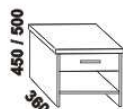

## Doplňky LENA - masivní buk

890 / 990 / 1190 / 1390 / 1590 / 1790 / 1990  
úložný prostor Max NEW \*\*  
90, 100, 120 x 200, 210, 220  
140, 160, 180, 200 x 200, 210, 220

\*\* Vnější rozměry úložného prostoru Max jsou z konstrukčních důvodů a pro zachování odvětrávání vždy menší než jsou vnitřní rozměry postele.

650 / 750 / 850 / 950  
zásuvka pod postel  
š. 99, 154 a 199

400 / 500  
noční stolek  
2-zásuvkový  
š. 40 nebo 50

400 / 500  
noční stolek  
1-zásuvkový  
š. 40 nebo 50

400  
noční stolek  
závěsný oblý  
L nebo P