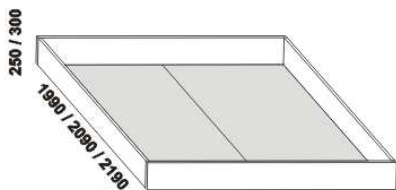

# INGRID - masivní buk

Provedení: masiv - průběžná lamela. Zásuvka pod postel a úložný prostor Max - masiv nebo dýha. Tloušťka materiálu postele je 40 mm. Vnitřní a nepohledové části nočních stolků, komod, zásuvek pod postel a úložných prostorů (záda, dna) nejsou vyráběny z masivu. Zásuvky nočních stolků a komod jsou vybaveny volitelně krytými plnovýsuvy s dotahem nebo krytými plnovýsuvy s funkcí "push on". Povrchová úprava: olej nebo lak.

1070 / 1170 / 1370 / 1570 / 1770 / 1970 / 2170

990 / 1090 / 1290 / 1490 / 1690 / 1890 / 2090  
postel INGRID  
90, 100, 120 x 200, 210, 220  
140, 160, 180, 200 x 200, 210, 220

Vzdálenost od podlahy k horní hraně postranice postele je 450 mm, u zvýšené postele 500 mm. Hloubka zapuštění nosných patek pod rošty postele od horní hrany postranice je 80-155 mm. Zadní (nepohledová) část čela u hlavy je povrchově dokončena - postel lze umístit i do prostoru. Dvoupostele (od vnitřní šířky 140 cm) jsou osazeny samonosnou středovou vzpěrou.

## Doplňky LENA - masivní buk

890 / 990 / 1190 / 1390 / 1590 / 1790 / 1990  
úložný prostor Max NEW \*\*  
90, 100, 120 x 200, 210, 220  
140, 160, 180, 200 x 200, 210, 220

\*\* Vnější rozměry úložného prostoru Max jsou z konstrukčních důvodů a pro zachování odvětrávání vždy menší než jsou vnitřní rozměry postele.