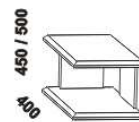

500
noční stolek
bez zásuvky
L nebo P