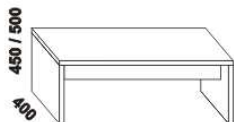

1070 / 1170 / 1370 / 1570 / 1770 / 1970 / 2170

990 / 1090 / 1290 / 1490 / 1690 / 1890 / 2090  
postel INGRID  
90, 100, 120 x 200, 210, 220  
140, 160, 180, 200 x 200, 210, 220

Vzdálenost od podlahy k horní hraně postranice postele je 450 mm, u zvýšené postele 500 mm. Hloubka zapuštění nosných patek pod rošty postele od horní hrany postranice je 80-155 mm. Zadní (nepohledová) část čela u hlavy je povrchově dokončena - postel lze umístit i do prostoru. Dvoupostele (od vnitřní šířky 140 cm) jsou osazeny samonosnou středovou vzpěrou.

## Doplňky LENA - masivní buk

890 / 990 / 1190 / 1390 / 1590 / 1790 / 1990  
úložný prostor Max NEW \*\*  
90, 100, 120 x 200, 210, 220  
140, 160, 180, 200 x 200, 210, 220

\*\* Vnější rozměry úložného prostoru Max jsou z konstrukčních důvodů a pro zachování odvětrávání vždy menší než jsou vnitřní rozměry postele.

650 / 750 / 850 / 950  
zásuvka pod postel  
š. 99, 154 a 199

400 / 500  
noční stolek  
2-zásuvkový  
š. 40 nebo 50

400 / 500  
noční stolek  
1-zásuvkový  
š. 40 nebo 50

400  
noční stolek  
závěsný oblý  
L nebo P

400  
noční stolek  
závěsný čtvercový  
L nebo P

500  
noční stolek  
bez zásuvky  
L nebo P

1200  
lavice

1000  
komoda  
3-zásuvková

1000  
komoda  
4-zásuvková

600  
zrcadlo  
závěsné

900 / 1000 / 1200 / 1400 / 1600 / 1800 / 2000  
police s fazetou nad postel  
š. 90, 100, 120, 140, 160, 180, 200