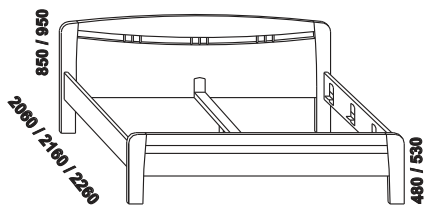

HELEN - masivní buk

Provedení: masiv cink (parketový vzhled). Zásuvka pod postel - kombinace masivní buk a smrk.
Povrchová úprava: olej nebo lak.

980 / 1080 / 1280 / 1480 / 1680 / 1880 / 2080
postel HELEN
90, 100, 120, 140, 160, 180, 200 x 200, 210, 220

1680 / 1880 / 2080
prodloužení výplně předního čela

880 / 980 / 1180 / 1380 / 1580 / 1780 / 1980
úložný prostor Max
90, 100, 120 x 200, 210, 220
140, 160, 180, 200 x 200, 210, 220

Vzdálenost od podlahy k horní hraně postranice postele je 440 mm, u zvýšené postele 490 mm.
Hloubka zapuštění nosných patek pod rošty postele od horní hrany postranice je 104-176 mm u zvýšené postele 154-226 mm.
Zadní (nepohledová) část čela u hlavy je povrchově dokončena - postel lze umístit i do prostoru.