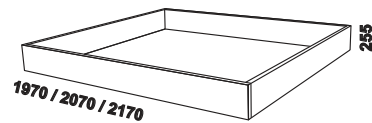

HELEN - masivní buk

Provedení: masiv cink (parketový vzhled). Zásuvka pod postel - kombinace masivní buk a smrk.
Povrchová úprava: olej nebo lak.

980 / 1080 / 1280 / 1480 / 1680 / 1880 / 2080
postel HELEN
90, 100, 120, 140, 160, 180, 200 x 200, 210, 220

1680 / 1880 / 2080
prodloužení výplně předního čela

880 / 980 / 1180 / 1380 / 1580 / 1780 / 1980
úložný prostor Max
90, 100, 120 x 200, 210, 220
140, 160, 180, 200 x 200, 210, 220

Vzdálenost od podlahy k horní hraně postranice postele je 440 mm, u zvýšené postele 490 mm.
Hloubka zapuštění nosných patek pod rošty postele od horní hrany postranice je 104-176 mm u zvýšené postele 154-226 mm.
Zadní (nepohledová) část čela u hlavy je povrchově dokončena - postel lze umístit i do prostoru.