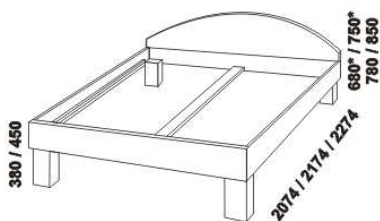

HANA - masivní buk (další dřeviny na dotaz)

Provedení: masiv. Postele masiv - cink, komody a noční stolky masiv - průběžná lamela. Komody, noční stolky a úložný prostor - masiv nebo dýha. Zásuvka pod postel - masiv nebo kombinace dýha a masiv. Tloušťka materiálu postele: korpus 27 mm, čelo Hana 20 mm, čelo Norma 27 mm, čelo Lavička 27 mm. Vnitřní a nepohledové části nočních stolků, komod, zásuvek a úložného prostoru (vnitřní části zásuvek, záda, dna) nejsou vyráběny z masivu. Zásuvky nočních stolků a komod jsou vybaveny plnovýsuvy s dotahem. Povrchová úprava: olej nebo dvousložkový vysoce odolný polyuretanový lak. Další dřeviny na dotaz: březka, javor, olše, jasan, dub, ořech, borovice, smrk.

960 / 1060 / 1260 / 1460 / 1660 / 1860 / 2060
postel HANA s čelem Lavička v. 35 cm
90, 100, 120 x 200, 210, 220
140, 160, 180, 200 x 200, 210, 220

960 / 1060 / 1260 / 1460 / 1660 / 1860 / 2060
postel HANA s čelem Lavička v. 53 cm
90, 100, 120 x 200, 210, 220
140, 160, 180, 200 x 200, 210, 220

Vzdálenost od podlahy k horní hraně postranice postele je 380 mm, u zvýšené postele 450 mm. Šířka postranice postele je 160 mm. Hloubka zapuštění hranolku postele od horní hrany postranice je 120 mm. Zadní (nepohledová) část čela u hlavy je povrchově dokončena - postel lze umístit i do prostoru. Dvouposte (od vnitřní šířky 140 cm) jsou osazeny středovou vzpěrou s podpěrnou nohou.

Vzdálenost od podlahy k horní hraně postranice postele je 490 mm. Šířka postranice postele je 200 mm. Hloubka zapuštění hranolku postele od horní hrany postranice je 160 mm. Zadní (nepohledová) část čela u hlavy je povrchově dokončena - postel lze umístit i do prostoru. Dvouposte (od vnitřní šířky 140 cm) jsou osazeny středovou vzpěrou s podpěrnou nohou.