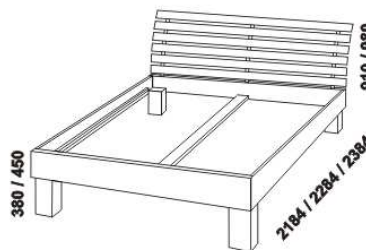

HANA - masivní buk (další dřeviny na dotaz)

Provedení: masiv. Postele masiv - cink, komody a noční stolky masiv - průběžná lamela. Komody, noční stolky a úložný prostor - masiv nebo dýha. Zásuvka pod postel - masiv nebo kombinace dýha a masiv. Tloušťka materiálu postele: korpus 27 mm, čelo Hana 20 mm, čelo Norma 27 mm, čelo Lavička 27 mm. Vnitřní a nepohledové části nočních stolků, komod, zásuvek a úložného prostoru (vnitřní části zásuvek, záda, dna) nejsou vyráběny z masivu. Zásuvky nočních stolků a komod jsou vybaveny plnovýsuvy s dotahem. Povrchová úprava: olej nebo dvousložkový vysoce odolný polyuretanový lak. Další dřeviny na dotaz: březka, javor, olše, jasan, dub, ořech, borovice, smrk.

960 / 1060 / 1260 / 1460 / 1660 / 1860 / 2060
postel HANA s čelem Lavička v. 35 cm
90, 100, 120 x 200, 210, 220
140, 160, 180, 200 x 200, 210, 220

960 / 1060 / 1260 / 1460 / 1660 / 1860 / 2060
postel HANA s čelem Lavička v. 53 cm
90, 100, 120 x 200, 210, 220
140, 160, 180, 200 x 200, 210, 220

960 / 1060 / 1260 / 1460 / 1660 / 1860 / 2060
postel HANA s čelem Hana
90, 100, 120 x 200, 210, 220
140, 160, 180, 200 x 200, 210, 220
* výška čela u postele š. 90, 100, 120

960 / 1060 / 1260 / 1460 / 1660 / 1860 / 2060
postel HANA s čelem Norma a úl. prostorem
90, 100, 120 x 200, 210, 220
140, 160, 180, 200 x 200, 210, 220

Vzdálenost od podlahy k horní hraně postranice postele je 490 mm. Šířka postranice postele je 200 mm. Hloubka zapuštění hranolku postele od horní hrany postranice je 160 mm. Zadní (nepohledová) část čela u hlavy je povrchově dokončena - postel lze umístit i do prostoru. Dvouposte (od vnitřní šířky 140 cm) jsou osazeny středovou vzpěrou s podpěrnou nohou.