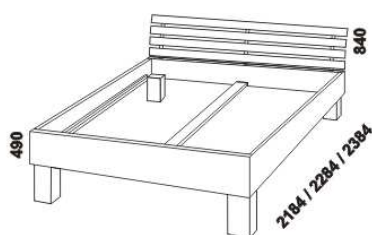

HANA - masivní buk (další dřeviny na dotaz)

Provedení: masiv. Postele masiv - cink, komody a noční stolky masiv - průběžná lamela. Komody, noční stolky a úložný prostor - masiv nebo dýha. Zásuvka pod postel - masiv nebo kombinace dýha a masiv. Tloušťka materiálu postele: korpus 27 mm, čelo Hana 20 mm, čelo Norma 27 mm, čelo Lavička 27 mm. Vnitřní a nepohledové části nočních stolků, komod, zásuvek a úložného prostoru (vnitřní části zásuvek, záda, dna) nejsou vyráběny z masivu. Zásuvky nočních stolků a komod jsou vybaveny plnovýsuvy s dotahem. Povrchová úprava: olej nebo dvousložkový vysoce odolný polyuretanový lak. Další dřeviny na dotaz: březka, javor, olše, jasan, dub, ořech, borovice, smrk.

960 / 1060 / 1260 / 1460 / 1660 / 1860 / 2060
postel HANA s čelem Lavička v. 35 cm
90, 100, 120 x 200, 210, 220
140, 160, 180, 200 x 200, 210, 220

960 / 1060 / 1260 / 1460 / 1660 / 1860 / 2060
postel HANA s čelem Lavička v. 53 cm
90, 100, 120 x 200, 210, 220
140, 160, 180, 200 x 200, 210, 220

960 / 1060 / 1260 / 1460 / 1660 / 1860 / 2060
postel HANA s čelem Hana
90, 100, 120 x 200, 210, 220
140, 160, 180, 200 x 200, 210, 220
* výška čela u postele š. 90, 100, 120

960 / 1060 / 1260 / 1460 / 1660 / 1860 / 2060
postel HANA s čelem Norma a úl. prostorem
90, 100, 120 x 200, 210, 220
140, 160, 180, 200 x 200, 210, 220

Vzdálenost od podlahy k horní hraně postranice postele je 380 mm, u zvýšené postele 450 mm. Šířka postranice postele je 160 mm. Hloubka zapuštění hranolku postele od horní hrany postranice je 120 mm. Zadní (nepohledová) část čela u hlavy je povrchově dokončena - postel lze umístit i do prostoru. Dvouposte (od vnitřní šířky 140 cm) jsou osazeny středovou vzpěrou s podpěrnou nohou.