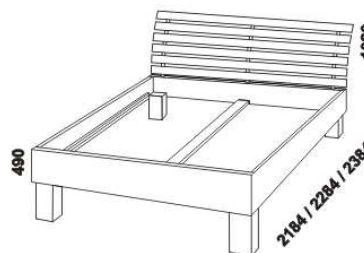

960 / 1060 / 1260 / 1460 / 1660 / 1860 / 2060
postel HANA s čelem Lavička v. 35 cm
90, 100, 120 x 200, 210, 220
140, 160, 180, 200 x 200, 210, 220

960 / 1060 / 1260 / 1460 / 1660 / 1860 / 2060
postel HANA s čelem Lavička v. 53 cm
90, 100, 120 x 200, 210, 220
140, 160, 180, 200 x 200, 210, 220

960 / 1060 / 1260 / 1460 / 1660 / 1860 / 2060
postel HANA s čelem Hana
90, 100, 120 x 200, 210, 220
140, 160, 180, 200 x 200, 210, 220
* výška čela u postele š. 90, 100, 120

960 / 1060 / 1260 / 1460 / 1660 / 1860 / 2060
postel HANA s čelem Norma a úl. prostorem
90, 100, 120 x 200, 210, 220
140, 160, 180, 200 x 200, 210, 220

Vzdálenost od podlahy k horní hraně postranice postele je 380 mm, u zvýšené postele 450 mm. Šířka postranice postele je 160 mm. Hloubka zapuštění hranolku postele od horní hrany postranice je 120 mm. Zadní (nepohledová) část čela u hlavy je povrchově dokončena - postel lze umístit i do prostoru. Dvouposte (od vnitřní šířky 140 cm) jsou osazeny středovou vzpěrou s podpěrnou nohou.

960 / 1060 / 1260 / 1460 / 1660 / 1860 / 2060
postel HANA VB s čelem Lavička v. 35 cm
90, 100, 120 x 200, 210, 220
140, 160, 180, 200 x 200, 210, 220

960 / 1060 / 1260 / 1460 / 1660 / 1860 / 2060
postel HANA VB s čelem Lavička v. 53 cm
90, 100, 120 x 200, 210, 220
140, 160, 180, 200 x 200, 210, 220