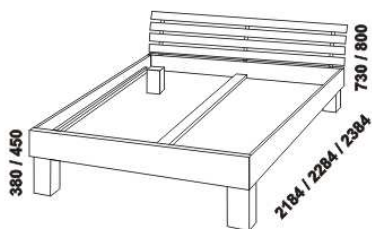

HANA - masivní buk (další dřeviny na dotaz)

Provedení: masiv. Postele masiv - cink, komody a noční stolky masiv - průběžná lamela. Komody, noční stolky a úložný prostor - masiv nebo dýha. Zásuvka pod postel - masiv nebo kombinace dýha a masiv. Tloušťka materiálu postele: korpus 27 mm, čelo Hana 20 mm, čelo Norma 27 mm, čelo Lavička 27 mm. Vnitřní a nepohledové části nočních stolků, komod, zásuvek a úložného prostoru (vnitřní části zásuvek, záda, dna) nejsou vyráběny z masivu. Zásuvky nočních stolků a komod jsou vybaveny plnovýsuvy s dotahem. Povrchová úprava: olej nebo dvousložkový vysoce odolný polyuretanový lak. Další dřeviny na dotaz: březka, javor, olše, jasan, dub, ořech, borovice, smrk.

960 / 1060 / 1260 / 1460 / 1660 / 1860 / 2060
postel HANA s čelem Lavička v. 35 cm
90, 100, 120 x 200, 210, 220
140, 160, 180, 200 x 200, 210, 220

960 / 1060 / 1260 / 1460 / 1660 / 1860 / 2060
postel HANA s čelem Lavička v. 53 cm
90, 100, 120 x 200, 210, 220
140, 160, 180, 200 x 200, 210, 220

960 / 1060 / 1260 / 1460 / 1660 / 1860 / 2060
postel HANA s čelem Hana
90, 100, 120 x 200, 210, 220
140, 160, 180, 200 x 200, 210, 220
* výška čela u postele š. 90, 100, 120

960 / 1060 / 1260 / 1460 / 1660 / 1860 / 2060
postel HANA s čelem Norma a úl. prostorem
90, 100, 120 x 200, 210, 220
140, 160, 180, 200 x 200, 210, 220

Vzdálenost od podlahy k horní hraně postranice postele je 490 mm. Šířka postranice postele je 200 mm. Hloubka zapuštění hranolku postele od horní hrany postranice je 160 mm. Zadní (nepohledová) část čela u hlavy je povrchově dokončena - postel lze umístit i do prostoru. Dvouposte (od vnitřní šířky 140 cm) jsou osazeny středovou vzpěrou s podpěrnou nohou.