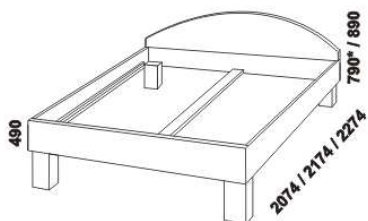

960 / 1060 / 1260 / 1460 / 1660 / 1860 / 2060
postel HANA VB s čelem Hana
90, 100, 120 x 200, 210, 220
140, 160, 180, 200 x 200, 210, 220
* výška čela u postele š. 90, 100, 120