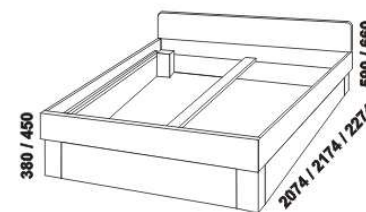

960 / 1060 / 1260 / 1460 / 1660 / 1860 / 2060
postel HANA s čelem Norma a úl. prostorem
90, 100, 120 x 200, 210, 220
140, 160, 180, 200 x 200, 210, 220

Vzdálenost od podlahy k horní hraně postranice postele je 380 mm, u zvýšené postele 450 mm. Šířka postranice postele je 160 mm. Hloubka zapuštění hranolku postele od horní hrany postranice je 120 mm. Zadní (nepohledová) část čela u hlavy je povrchově dokončena - postel lze umístit i do prostoru. Dvouposte (od vnitřní šířky 140 cm) jsou osazeny středovou vzpěrou s podpěrnou nohou.