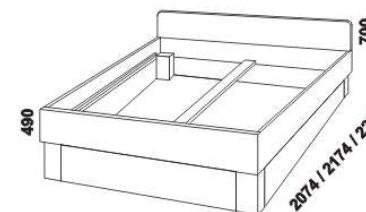

960 / 1060 / 1260 / 1460 / 1660 / 1860 / 2060
postel HANA VB s čelem Norma a úl. prostorem
90, 100, 120 x 200, 210, 220
140, 160, 180, 200 x 200, 210, 220

Vzdálenost od podlahy k horní hraně postranice postele je 490 mm. Šířka postranice postele je 200 mm. Hloubka zapuštění hranolku postele od horní hrany postranice je 160 mm. Zadní (nepohledová) část čela u hlavy je povrchově dokončena - postel lze umístit i do prostoru. Dvouposte (od vnitřní šířky 140 cm) jsou osazeny středovou vzpěrou s podpěrnou nohou.