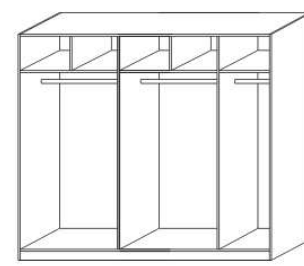

vnitřní vybavení
skříně š. 250