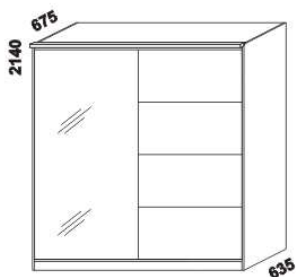

Doplňky Line - provedení LTD

980 / 1664 / 1980
zásuvka pod postel
boční 1/2, 3/4 nebo celá

895
úložný prostor Max*
90 x 200, 210, 220

* Vnější rozměry úložného prostoru Max jsou z konstrukčních důvodů a pro zachování odvětrávání vždy menší než jsou vnitřní rozměry postele.

1685 / 1885
police nad postel
š. 160 nebo 180

400
noční stůlek
1-zásuvkový
úzký š. 40

500
noční stůlek
1-zásuvkový
široký š. 50

500
noční stůlek
2-zásuvkový
s nikou

500
noční stůlek
se zásuvkou

350
noční stůlek
závěsný

1050
komoda
4-zásuvková

1500
komoda
2-dveřová 4-zásuvková

1050
peřináč

1050
toaletní stůlek

600
zrcadlo

ESTER LTD - pokračování

Doplňky Line - pokračování

1524 / 2000 / 2516
skříň š. 150, 200, 250
s posuvnými dveřmi
- dveře plné

1524 / 2000 / 2516
skříň š. 150, 200, 250
s posuvnými dveřmi
- dveře plné dělené

1524 / 2000 / 2516
skříň š. 150, 200, 250
s posuvnými dveřmi
- dveře zrcadlové

1524 / 2000 / 2516
skříň š. 150, 200, 250
s posuvnými dveřmi
- dveře kombi plné / zrcadlové