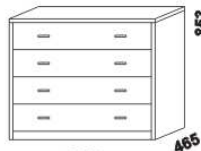

1020 / 853 / 465
komoda
4-zásuvková