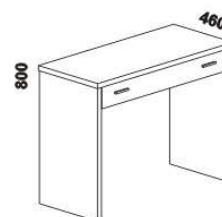

1050
toaletní stůlek