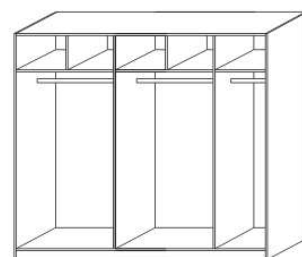

vnitřní vybavení
skříňě š. 250