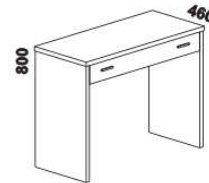

1050 / 800 / 460
toaletní stolek