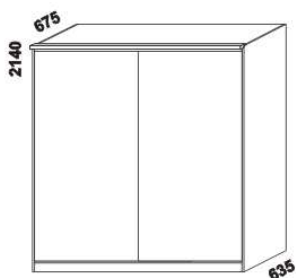

ESTER LTD - pokračování

Doplňky Line - pokračování

1524 / 2000 / 2516
skříň š. 150, 200, 250
s posuvnými dveřmi
- dveře plné