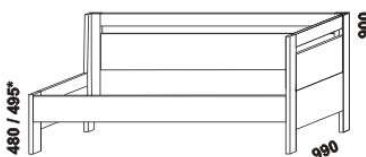

2064 / 2164 / 2264
postel ESTER V-N pravá
90 x 200, 210, 220