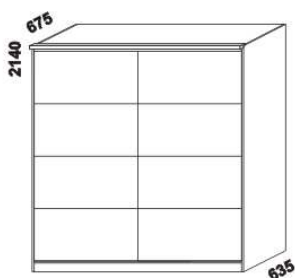

Doplňky Line - provedení LTD

980 / 1664 / 1980
zásuvka pod postel
boční 1/2, 3/4 nebo celá

895
úložný prostor Max*
90 x 200, 210, 220

* Vnější rozměry úložného prostoru Max jsou z konstrukčních důvodů a pro zachování odvětrávání vždy menší než jsou vnitřní rozměry postele.

1685 / 1885
police nad postel
š. 160 nebo 180

400
noční stůlek
1-zásuvkový
úzký š. 40

500
noční stůlek
1-zásuvkový
široký š. 50

500
noční stůlek
2-zásuvkový
s nikou

500
noční stůlek
se zásuvkou

350
noční stůlek
závěsný

1050
komoda
4-zásuvková

1500
komoda
2-dveřová 4-zásuvková

1050
peřináč

1050
toaletní stůlek

600
zrcadlo

ESTER LTD - pokračování

Doplňky Line - pokračování

1524 / 2000 / 2516
skříň š. 150, 200, 250
s posuvnými dveřmi
- dveře plné

1524 / 2000 / 2516
skříň š. 150, 200, 250
s posuvnými dveřmi
- dveře plné dělené

1524 / 2000 / 2516
skříň š. 150, 200, 250
s posuvnými dveřmi
- dveře zrcadlové

1524 / 2000 / 2516
skříň š. 150, 200, 250
s posuvnými dveřmi
- dveře kombi plné / zrcadlové