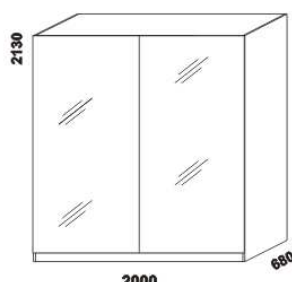

2000
skříň š. 200
s posuvnými dveřmi
- zrcadlové dveře