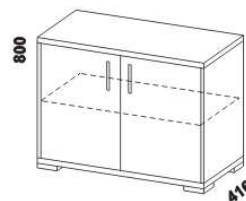

832
komoda 2-dveřová i56