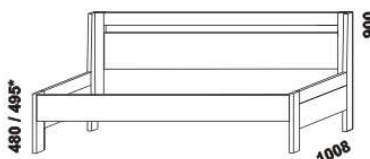

2080 / 2180 / 2280
postel ESTER N-N
90 x 200, 210, 220