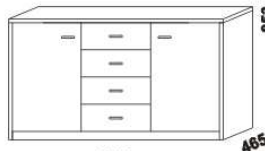

1500 / 853 / 465
komoda
2-dveřová 4-zásuvková