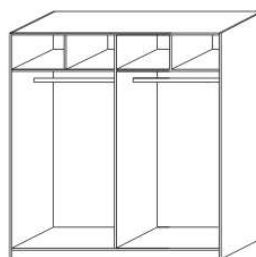

1524 / 2000 / 2516
skříň š. 150, 200, 250
s posuvnými dveřmi
- dveře plné dělené

1524 / 2000 / 2516
skříň š. 150, 200, 250
s posuvnými dveřmi
- dveře zrcadlové

1524 / 2000 / 2516
skříň š. 150, 200, 250
s posuvnými dveřmi
- dveře kombi plné / zrcadlové

1524 / 2000 / 2516
skříň š. 150, 200, 250
s posuvnými dveřmi
- dveře kombi
plné dělené / zrcadlové

vnitřní vybavení
skříňě š. 150

vnitřní vybavení
skříňě š. 200

vnitřní vybavení
skříňě š. 250

dělicí
příčka svislá

zásuvkový
modul T

police do skříňě
široká

police do skříňě úzká
š. 46 nebo 50

šatní tyč
široká

šatní tyč úzká
š. 46 nebo 50

zásuvka
do skříňě

drátěný koš
v. 20 nebo 10

448
skříň 1-dveřová
s policí a tyčí - L

448
skříň 1-dveřová
s policí a tyčí - P

832
skříň 2-dveřová
s policí a tyčí

949
skříň 2-dveřová
dělená s 5 policemi

1397
skříň 3-dveřová
dělená

Výšky jednotlivých prvků skříňí s otevíracími dveřmi jsou uvedeny bez stavitelných nožek výšky 20 mm.