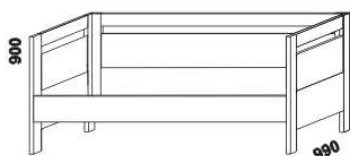

ESTER - provedení LTD

Provedení: LTD, 16 barevných dezénů. Označený rozměr * = čela s oblými rohy. Tloušťka materiálu postele: výplň čel 16 mm, ostatní 32 mm. Zásuvky nočních stolků, skříní a drátěné koše do skříní jsou vybaveny kolečkovými částečnými výsuvy. Zásuvky komod Line jsou vybaveny volitelně kolečkovými částečnými výsuvy nebo kuličkovými plnovýsuvy s tlumeným zavíráním. Zásuvky komod Libreta jsou vybaveny kuličkovými plnovýsuvy s tlumeným zavíráním.

Doplňky Line - provedení LTD

980 / 1664 / 1980
zásuvka pod postel
boční 1/2, 3/4 nebo celá

895
úložný prostor Max*
90 x 200, 210, 220

* Vnější rozměry úložného prostoru Max jsou z konstrukčních důvodů a pro zachování odvětrávání vždy menší než jsou vnitřní rozměry postele.