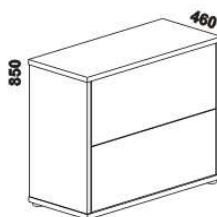

1050
peřináč