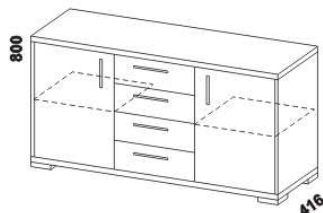

1312
komoda 2-dveřová
4-zásuvková i51