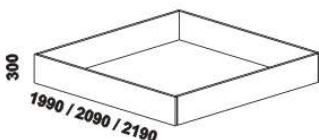

2080 / 2180 / 2280
postel ESTER V-V
90 x 200, 210, 220

2080 / 2180 / 2280
postel ESTER N-N
90 x 200, 210, 220

2080 / 2180 / 2280
postel ESTER V-N levá
90 x 200, 210, 220

2080 / 2180 / 2280
postel ESTER V-N pravá
90 x 200, 210, 220

YVETTA doplňky - masivní jádrový buk a masivní dub

980 / 1664 / 1980
zásuvka pod postel
1/2, 3/4 nebo celá

885
úložný prostor Max*
90 x 200, 210, 220

* Vnější rozměry úložného prostoru Max jsou z konstrukčních důvodů a pro zachování odvětrávání vždy menší než jsou vnitřní rozměry postele.