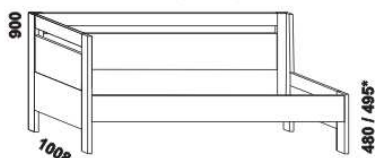

2080 / 2180 / 2280
postel ESTER V-N levá
90 x 200, 210, 220