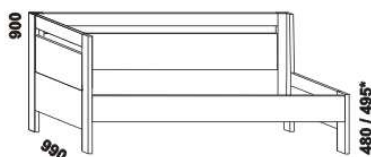

2064 / 2164 / 2264
postel ESTER V-N levá
90 x 200, 210, 220