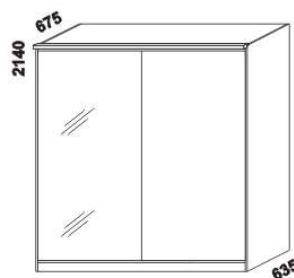

Doplňky Line - provedení LTD

980 / 1664 / 1980
zásuvka pod postel
boční 1/2, 3/4 nebo celá

895
úložný prostor Max*
90 x 200, 210, 220

* Vnější rozměry úložného prostoru Max jsou z konstrukčních důvodů a pro zachování odvětrávání vždy menší než jsou vnitřní rozměry postele.

1685 / 1885
police nad postel
š. 160 nebo 180

400
noční stůlek
1-zásuvkový
úzký š. 40

500
noční stůlek
1-zásuvkový
široký š. 50

500
noční stůlek
2-zásuvkový
s nikou

500
noční stůlek
se zásuvkou

350
noční stůlek
závěsný

1050
komoda
4-zásuvková

1500
komoda
2-dveřová 4-zásuvková

1050
peřináč

1050
toaletní stůlek

600
zrcadlo

ESTER LTD - pokračování

Doplňky Line - pokračování

1524 / 2000 / 2516
skříň š. 150, 200, 250
s posuvnými dveřmi
- dveře plné

1524 / 2000 / 2516
skříň š. 150, 200, 250
s posuvnými dveřmi
- dveře plné dělené

1524 / 2000 / 2516
skříň š. 150, 200, 250
s posuvnými dveřmi
- dveře zrcadlové

1524 / 2000 / 2516
skříň š. 150, 200, 250
s posuvnými dveřmi
- dveře kombi plné / zrcadlové