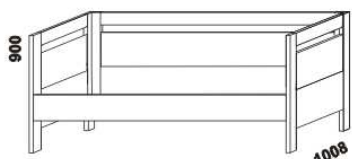

ESTER - masivní jádrový buk a masivní dub

Provedení: masiv - cink; noční stolky - masiv nebo kombinace masiv a dýha; komoda, toaletní stolek a peřináč - kombinace masiv a dýha; skříňě - kombinace dýha a lamino. Tloušťka materiálu postele: postranice 30 mm, výplň čel 20 mm, rám čel 40 mm. Označený rozměr * = čela s oblými rohy. Vnitřní a nepohledové části nočních stolků, komody, toaletního stolku, peřináče, zásuvek pod postel a úložného prostoru (záda, vnitřní části zásuvek, dna) nejsou vyráběny z masivu. Zásuvky nočních stolků jsou vybaveny kuličkovými plnovýsuvy s dotahem, zásuvka nočního stolku se zásuvkou kuličkovými částečnými výsuvy bez dotahu, zásuvky komod krytými částečnými výsuvy s dotahem. Drátěné koše a zásuvka do skříňi jsou vybaveny kolečkovými částečnými výsuvy. Povrchová úprava: jádrový buk - vosk nebo lak, dub olej.

2080 / 2180 / 2280
postel ESTER V-V
90 x 200, 210, 220