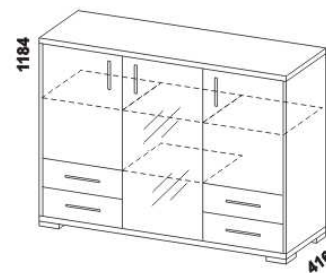

1312
komoda vysoká
3-dveřová 4-zásuvková
se sklem i49