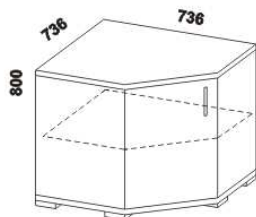

komoda rohová
1-dveřová i57 (L nebo P)