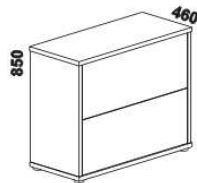

1050 / 850 / 460
peřináč