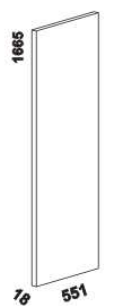

Doplňky Line - provedení LTD

980 / 1664 / 1980
zásuvka pod postel
boční 1/2, 3/4 nebo celá

895
úložný prostor Max*
90 x 200, 210, 220

* Vnější rozměry úložného prostoru Max jsou z konstrukčních důvodů a pro zachování odvětrávání vždy menší než jsou vnitřní rozměry postele.

2080 / 2180 / 2280
postel ESTER V-V
90 x 200, 210, 220

2080 / 2180 / 2280
postel ESTER N-N
90 x 200, 210, 220

2080 / 2180 / 2280
postel ESTER V-N levá
90 x 200, 210, 220

2080 / 2180 / 2280
postel ESTER V-N pravá
90 x 200, 210, 220

2000
skříň š. 200
s posuvnými dveřmi
- dělené dveře plné

2000
skříň š. 200
s posuvnými dveřmi
- dělené dveře plné + sklo

2000
skříň š. 200
s posuvnými dveřmi
- zrcadlové dveře

vnitřní vybavení
skříně š. 200

2519
skříň š. 250
s posuvnými dveřmi
- dělené dveře plné

2519
skříň š. 250
s posuvnými dveřmi
- dělené dveře plné + sklo

2519
skříň š. 250
s posuvnými dveřmi
- zrcadlové dveře

vnitřní vybavení
skříně š. 250