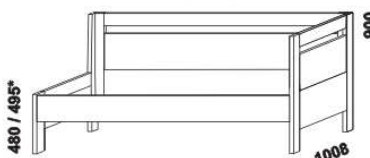

2080 / 2180 / 2280
postel ESTER V-N pravá
90 x 200, 210, 220

Vzdálenost od podlahy k horní hraně postranice postelí je 470 mm. Hloubka zapuštění nosných patek pod rošty postelí od horní hrany postranice je 68-143 mm. U čel postelí lze zvolit ostré nebo oblé* rohy.