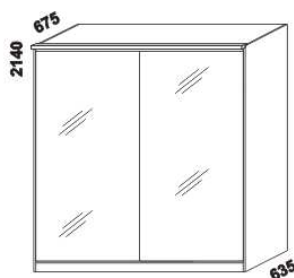

Doplňky Line - provedení LTD

980 / 1664 / 1980
zásuvka pod postel
boční 1/2, 3/4 nebo celá

895
úložný prostor Max*
90 x 200, 210, 220

* Vnější rozměry úložného prostoru Max jsou z konstrukčních důvodů a pro zachování odvětrávání vždy menší než jsou vnitřní rozměry postele.

1685 / 1885
police nad postel
š. 160 nebo 180

400
noční stůlek
1-zásuvkový
úzký š. 40

500
noční stůlek
1-zásuvkový
široký š. 50

500
noční stůlek
2-zásuvkový
s nikou

500
noční stůlek
se zásuvkou

350
noční stůlek
závěsný

1050
komoda
4-zásuvková

1500
komoda
2-dveřová 4-zásuvková

1050
peřináč

1050
toaletní stůlek

600
zrcadlo

ESTER LTD - pokračování

Doplňky Line - pokračování

1524 / 2000 / 2516
skříň š. 150, 200, 250
s posuvnými dveřmi
- dveře plné

1524 / 2000 / 2516
skříň š. 150, 200, 250
s posuvnými dveřmi
- dveře plné dělené

1524 / 2000 / 2516
skříň š. 150, 200, 250
s posuvnými dveřmi
- dveře zrcadlové

1524 / 2000 / 2516
skříň š. 150, 200, 250
s posuvnými dveřmi
- dveře kombi plné / zrcadlové