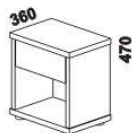

YVETTA doplňky - masivní jádrový buk a masivní dub

980 / 1664 / 1980
zásuvka pod postel
1/2, 3/4 nebo celá

885
úložný prostor Max*
90 x 200, 210, 220

* Vnější rozměry úložného prostoru Max jsou z konstrukčních důvodů a pro zachování odvětrávání vždy menší než jsou vnitřní rozměry postele.

1690 / 1890
police nad postel
š. 160 nebo 180

360 / 470
noční stolek
1-zásuvkový
úzký š. 40

360 / 470
noční stolek
1-zásuvkový
široký š. 50

360 / 500
noční stolek
2-zásuvkový
s nikou

500 / 470
noční stolek
se zásuvkou