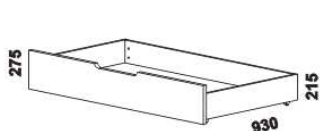

2080 / 2180 / 2280
postel ESTER V-V
90 x 200, 210, 220

2080 / 2180 / 2280
postel ESTER N-N
90 x 200, 210, 220

2080 / 2180 / 2280
postel ESTER V-N levá
90 x 200, 210, 220

2080 / 2180 / 2280
postel ESTER V-N pravá
90 x 200, 210, 220

YVETTA doplňky - masivní jádrový buk a masivní dub

980 / 1664 / 1980
zásuvka pod postel
1/2, 3/4 nebo celá

885
úložný prostor Max*
90 x 200, 210, 220

* Vnější rozměry úložného prostoru Max jsou z konstrukčních důvodů a pro zachování odvětrávání vždy menší než jsou vnitřní rozměry postele.