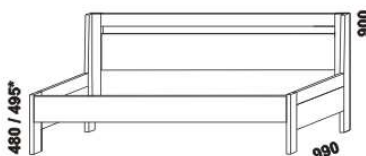

ESTER - provedení LTD

Provedení: LTD, 16 barevných dezénů. Označený rozměr * = čela s oblými rohy. Tloušťka materiálu postele: výplň čel 16 mm, ostatní 32 mm. Zásuvky nočních stolků, skříní a drátěné koše do skříní jsou vybaveny kolečkovými částečnými výsuvy. Zásuvky komod Line jsou vybaveny volitelně kolečkovými částečnými výsuvy nebo kuličkovými plnovýsuvy s tlumeným zavíráním. Zásuvky komod Libreta jsou vybaveny kuličkovými plnovýsuvy s tlumeným zavíráním.

2064 / 2164 / 2264
postel ESTER V-V
90 x 200, 210, 220

2064 / 2164 / 2264
postel ESTER N-N
90 x 200, 210, 220

2064 / 2164 / 2264
postel ESTER V-N levá
90 x 200, 210, 220

2064 / 2164 / 2264
postel ESTER V-N pravá
90 x 200, 210, 220

Doplňky Line - provedení LTD

980 / 1664 / 1980
zásuvka pod postel
boční 1/2, 3/4 nebo celá

895
úložný prostor Max*
90 x 200, 210, 220

* Vnější rozměry úložného prostoru Max jsou z konstrukčních důvodů a pro zachování odvětrávání vždy menší než jsou vnitřní rozměry postele.