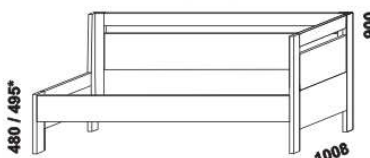

ESTER - masivní jádrový buk a masivní dub

Provedení: masiv - cink; noční stolky - masiv nebo kombinace masiv a dýha; komoda, toaletní stolek a peřináč - kombinace masiv a dýha; skříňe - kombinace dýha a lamino. Tloušťka materiálu postele: postranice 30 mm, výplň čel 20 mm, rám čel 40 mm. Označený rozměr * = čela s oblými rohy. Vnitřní a nepohledové části nočních stolků, komody, toaletního stolku, peřináče, zásuvek pod postel a úložného prostoru (záda, vnitřní části zásuvek, dna) nejsou vyráběny z masivu. Zásuvky nočních stolků jsou vybaveny kuličkovými plnovýsuvy s dotahem, zásuvka nočního stolku se zásuvkou kuličkovými částečnými výsuvy bez dotahu, zásuvky komod krytými částečnými výsuvy s dotahem. Drátěné koše a zásuvka do skříní jsou vybaveny kolečkovými částečnými výsuvy. Povrchová úprava: jádrový buk - vosk nebo lak, dub olej.

2080 / 2180 / 2280
postel ESTER V-V
90 x 200, 210, 220

2080 / 2180 / 2280
postel ESTER N-N
90 x 200, 210, 220

2080 / 2180 / 2280
postel ESTER V-N levá
90 x 200, 210, 220

2080 / 2180 / 2280
postel ESTER V-N pravá
90 x 200, 210, 220

YVETTA doplňky - masivní jádrový buk a masivní dub

980 / 1664 / 1980
zásuvka pod postel
1/2, 3/4 nebo celá

885
úložný prostor Max*
90 x 200, 210, 220

* Vnější rozměry úložného prostoru Max jsou z konstrukčních důvodů a pro zachování odvětrávání vždy menší než jsou vnitřní rozměry postele.