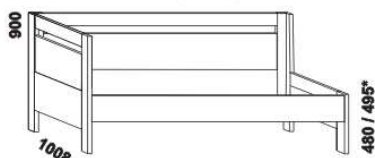

ESTER - masivní jádrový buk a masivní dub

Provedení: masiv - cink; noční stolky - masiv nebo kombinace masiv a dýha; komoda, toaletní stolek a peřináč - kombinace masiv a dýha; skříňe - kombinace dýha a lamino. Tloušťka materiálu postele: postranice 30 mm, výplň čel 20 mm, rám čel 40 mm. Označený rozměr * = čela s oblými rohy. Vnitřní a nepohledové části nočních stolků, komody, toaletního stolku, peřináče, zásuvek pod postel a úložného prostoru (záda, vnitřní části zásuvek, dna) nejsou vyráběny z masivu. Zásuvky nočních stolků jsou vybaveny kuličkovými plnovýsuvy s dotahem, zásuvka nočního stolku se zásuvkou kuličkovými částečnými výsuvy bez dotahu, zásuvky komod krytými částečnými výsuvy s dotahem. Drátěné koše a zásuvka do skříní jsou vybaveny kolečkovými částečnými výsuvy. Povrchová úprava: jádrový buk - vosk nebo lak, dub olej.

2080 / 2180 / 2280
postel ESTER V-V
90 x 200, 210, 220

2080 / 2180 / 2280
postel ESTER N-N
90 x 200, 210, 220

2080 / 2180 / 2280
postel ESTER V-N levá
90 x 200, 210, 220

2080 / 2180 / 2280
postel ESTER V-N pravá
90 x 200, 210, 220

YVETTA doplňky - masivní jádrový buk a masivní dub

980 / 1664 / 1980
zásuvka pod postel
1/2, 3/4 nebo celá

885
úložný prostor Max*
90 x 200, 210, 220

* Vnější rozměry úložného prostoru Max jsou z konstrukčních důvodů a pro zachování odvětrávání vždy menší než jsou vnitřní rozměry postele.