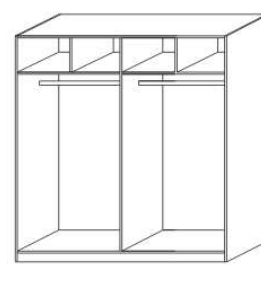

2130 / 1528 / 680
skříň š. 150
s posuvnými dveřmi
- dělené dveře plné + sklo

2130 / 1528 / 680
skříň š. 150
s posuvnými dveřmi
- zrcadlové dveře

vnitřní vybavení
skříňe š. 150

ESTER masiv - pokračování

YVETTA masiv doplňky - pokračování

2000
skříň š. 200
s posuvnými dveřmi
- dělené dveře plné

2000
skříň š. 200
s posuvnými dveřmi
- dělené dveře plné + sklo

2000
skříň š. 200
s posuvnými dveřmi
- zrcadlové dveře

vnitřní vybavení
skříně š. 200