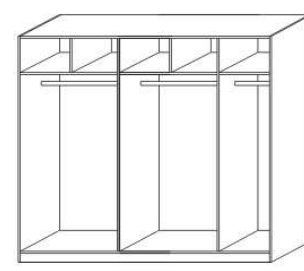

2130 / 1528 / 680
skříň š. 150
s posuvnými dveřmi
- dělené dveře plné + sklo

2130 / 1528 / 680
skříň š. 150
s posuvnými dveřmi
- zrcadlové dveře

vnitřní vybavení
skříňe š. 150

ESTER masiv - pokračování

YVETTA masiv doplňky - pokračování

2000
skříň š. 200
s posuvnými dveřmi
- dělené dveře plné

2000
skříň š. 200
s posuvnými dveřmi
- dělené dveře plné + sklo

2000
skříň š. 200
s posuvnými dveřmi
- zrcadlové dveře

vnitřní vybavení
skříně š. 200

2519
skříň š. 250
s posuvnými dveřmi
- dělené dveře plné

2519
skříň š. 250
s posuvnými dveřmi
- dělené dveře plné + sklo

2519
skříň š. 250
s posuvnými dveřmi
- zrcadlové dveře

vnitřní vybavení
skříně š. 250

dělicí
příčka svislá

drátěný koš
v. 20 nebo 10

police do skříně
široká

police do skříně
úzká

šatní tyč
široká

šatní tyč úzká

zásuvka
do skříně

zásuvkový
modul T