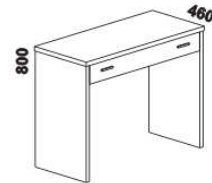

YVETTA doplňky - masivní jádrový buk a masivní dub

980 / 1664 / 1980
zásuvka pod postel
1/2, 3/4 nebo celá

885
úložný prostor Max*
90 x 200, 210, 220

* Vnější rozměry úložného prostoru Max jsou z konstrukčních důvodů a pro zachování odvětrávání vždy menší než jsou vnitřní rozměry postele.

1690 / 1890
police nad postel
š. 160 nebo 180

360 / 470
noční stolek
1-zásuvkový
úzký š. 40

360 / 470
noční stolek
1-zásuvkový
široký š. 50

360 / 500
noční stolek
2-zásuvkový
s nikou

500 / 470
noční stolek
se zásuvkou

190 / 280
noční stolek
závěsný

1020 / 853 / 465
komoda
4-zásuvková

1500 / 853 / 465
komoda
2-dveřová 4-zásuvková

850 / 460
peřináč

800 / 1050 / 460
toaletní stolek

900 / 600 / 20
zrcadlo

2130 / 1528 / 680
skříň š. 150
s posuvnými dveřmi
- dělené dveře plné

2130 / 1528 / 680
skříň š. 150
s posuvnými dveřmi
- dělené dveře plné + sklo

2130 / 1528 / 680
skříň š. 150
s posuvnými dveřmi
- zrcadlové dveře

vnitřní vybavení
skříňe š. 150

ESTER masiv - pokračování

YVETTA masiv doplňky - pokračování