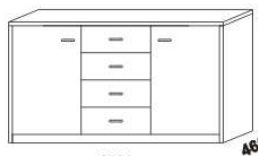

1500 / 853 / 465
komoda
2-dveřová 4-zásuvková