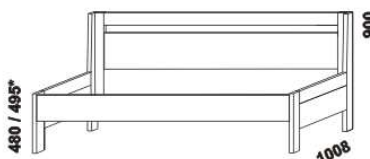

ESTER - masivní jádrový buk a masivní dub

Provedení: masiv - cink; noční stolky - masiv nebo kombinace masiv a dýha; komoda, toaletní stolek a peřináč - kombinace masiv a dýha; skříňe - kombinace dýha a lamino. Tloušťka materiálu postele: postranice 30 mm, výplň čel 20 mm, rám čel 40 mm. Označený rozměr * = čela s oblými rohy. Vnitřní a nepohledové části nočních stolků, komody, toaletního stolku, peřináče, zásuvek pod postel a úložného prostoru (záda, vnitřní části zásuvek, dna) nejsou vyráběny z masivu. Zásuvky nočních stolků jsou vybaveny kuličkovými plnovýsuvy s dotahem, zásuvka nočního stolku se zásuvkou kuličkovými částečnými výsuvy bez dotahu, zásuvky komod krytými částečnými výsuvy s dotahem. Drátěné koše a zásuvka do skříní jsou vybaveny kolečkovými částečnými výsuvy. Povrchová úprava: jádrový buk - vosk nebo lak, dub olej.

2080 / 2180 / 2280
postel ESTER V-V
90 x 200, 210, 220

2080 / 2180 / 2280
postel ESTER N-N
90 x 200, 210, 220

2080 / 2180 / 2280
postel ESTER V-N levá
90 x 200, 210, 220

2080 / 2180 / 2280
postel ESTER V-N pravá
90 x 200, 210, 220

YVETTA doplňky - masivní jádrový buk a masivní dub

980 / 1664 / 1980
zásuvka pod postel
1/2, 3/4 nebo celá

885
úložný prostor Max*
90 x 200, 210, 220

* Vnější rozměry úložného prostoru Max jsou z konstrukčních důvodů a pro zachování odvětrávání vždy menší než jsou vnitřní rozměry postele.