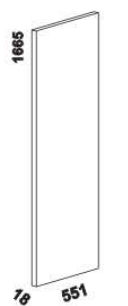

2080 / 2180 / 2280
postel ESTER V-V
90 x 200, 210, 220

2080 / 2180 / 2280
postel ESTER N-N
90 x 200, 210, 220

2080 / 2180 / 2280
postel ESTER V-N levá
90 x 200, 210, 220

2080 / 2180 / 2280
postel ESTER V-N pravá
90 x 200, 210, 220

2000
skříň š. 200
s posuvnými dveřmi
- dělené dveře plné

2000
skříň š. 200
s posuvnými dveřmi
- dělené dveře plné + sklo

2000
skříň š. 200
s posuvnými dveřmi
- zrcadlové dveře

vnitřní vybavení
skříně š. 200

2519
skříň š. 250
s posuvnými dveřmi
- dělené dveře plné

2519
skříň š. 250
s posuvnými dveřmi
- dělené dveře plné + sklo

2519
skříň š. 250
s posuvnými dveřmi
- zrcadlové dveře

vnitřní vybavení
skříně š. 250

dělicí
příčka svislá

drátěný koš
v. 20 nebo 10

police do skříně
široká

police do skříně
úzká

šatní tyč
široká

šatní tyč úzká

zásuvka
do skříně

zásuvkový
modul T