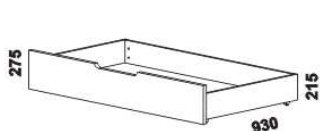

ESTER - masivní jádrový buk a masivní dub

Provedení: masiv - cink; noční stolky - masiv nebo kombinace masiv a dýha; komoda, toaletní stolek a peřináč - kombinace masiv a dýha; skříňe - kombinace dýha a lamino. Tloušťka materiálu postele: postranice 30 mm, výplň čel 20 mm, rám čel 40 mm. Označený rozměr * = čela s oblými rohy. Vnitřní a nepohledové části nočních stolků, komody, toaletního stolku, peřináče, zásuvek pod postel a úložného prostoru (záda, vnitřní části zásuvek, dna) nejsou vyráběny z masivu. Zásuvky nočních stolků jsou vybaveny kuličkovými plnovýsuvy s dotahem, zásuvka nočního stolku se zásuvkou kuličkovými částečnými výsuvy bez dotahu, zásuvky komod krytými částečnými výsuvy s dotahem. Drátěné koše a zásuvka do skříní jsou vybaveny kolečkovými částečnými výsuvy. Povrchová úprava: jádrový buk - vosk nebo lak, dub olej.

2080 / 2180 / 2280
postel ESTER V-V
90 x 200, 210, 220

2080 / 2180 / 2280
postel ESTER N-N
90 x 200, 210, 220

2080 / 2180 / 2280
postel ESTER V-N levá
90 x 200, 210, 220

2080 / 2180 / 2280
postel ESTER V-N pravá
90 x 200, 210, 220

YVETTA doplňky - masivní jádrový buk a masivní dub

980 / 1664 / 1980
zásuvka pod postel
1/2, 3/4 nebo celá

885
úložný prostor Max*
90 x 200, 210, 220

* Vnější rozměry úložného prostoru Max jsou z konstrukčních důvodů a pro zachování odvětrávání vždy menší než jsou vnitřní rozměry postele.