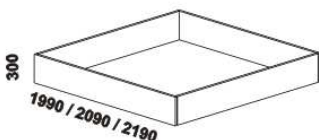

ESTER - masivní jádrový buk a masivní dub

Provedení: masiv - cink; noční stolky - masiv nebo kombinace masiv a dýha; komoda, toaletní stolek a peřináč - kombinace masiv a dýha; skříňe - kombinace dýha a lamino. Tloušťka materiálu postele: postranice 30 mm, výplň čel 20 mm, rám čel 40 mm. Označený rozměr * = čela s oblými rohy. Vnitřní a nepohledové části nočních stolků, komody, toaletního stolku, peřináče, zásuvek pod postel a úložného prostoru (záda, vnitřní části zásuvek, dna) nejsou vyráběny z masivu. Zásuvky nočních stolků jsou vybaveny kuličkovými plnovýsuvy s dotahem, zásuvka nočního stolku se zásuvkou kuličkovými částečnými výsuvy bez dotahu, zásuvky komod krytými částečnými výsuvy s dotahem. Drátěné koše a zásuvka do skříní jsou vybaveny kolečkovými částečnými výsuvy. Povrchová úprava: jádrový buk - vosk nebo lak, dub olej.

2080 / 2180 / 2280
postel ESTER V-V
90 x 200, 210, 220

2080 / 2180 / 2280
postel ESTER N-N
90 x 200, 210, 220

2080 / 2180 / 2280
postel ESTER V-N levá
90 x 200, 210, 220

2080 / 2180 / 2280
postel ESTER V-N pravá
90 x 200, 210, 220

YVETTA doplňky - masivní jádrový buk a masivní dub

980 / 1664 / 1980
zásuvka pod postel
1/2, 3/4 nebo celá

885
úložný prostor Max*
90 x 200, 210, 220

* Vnější rozměry úložného prostoru Max jsou z konstrukčních důvodů a pro zachování odvětrávání vždy menší než jsou vnitřní rozměry postele.