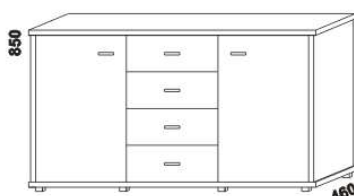

1500
komoda
2-dveřová 4-zásuvková