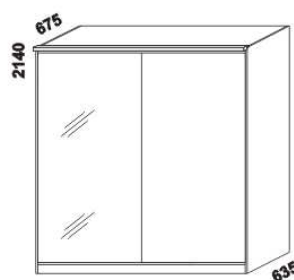

Doplňky Line - provedení LTD

980 / 1664 / 1980
zásuvka pod postel
boční 1/2, 3/4 nebo celá

895
úložný prostor Max*
90 x 200, 210, 220

* Vnější rozměry úložného prostoru Max jsou z konstrukčních důvodů a pro zachování odvětrávání vždy menší než jsou vnitřní rozměry postele.

1685 / 1885
police nad postel
š. 160 nebo 180

400
noční stolek
1-zásuvkový
úzký š. 40

500
noční stolek
1-zásuvkový
široký š. 50

500
noční stolek
2-zásuvkový
s nikou

500
noční stolek
se zásuvkou

350
noční stolek
závěsný

1050
komoda
4-zásuvková

1500
komoda
2-dveřová 4-zásuvková

1050
peřináč

1050
toaletní stolek

600
zrcadlo

ESTER LTD - pokračování

Doplňky Line - pokračování

1524 / 2000 / 2516
skříň š. 150, 200, 250
s posuvnými dveřmi
- dveře plné

1524 / 2000 / 2516
skříň š. 150, 200, 250
s posuvnými dveřmi
- dveře plné dělené

1524 / 2000 / 2516
skříň š. 150, 200, 250
s posuvnými dveřmi
- dveře zrcadlové

1524 / 2000 / 2516
skříň š. 150, 200, 250
s posuvnými dveřmi
- dveře kombi plné / zrcadlové