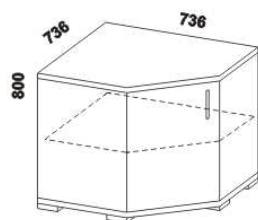

komoda rohová
1-dveřová i57 (L nebo P)