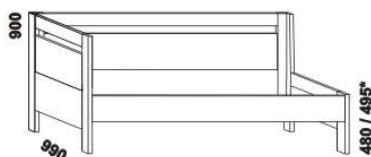

ESTER - provedení LTD

Provedení: LTD, 16 barevných dezénů. Označený rozměr * = čela s oblými rohy. Tloušťka materiálu postele: výplň čel 16 mm, ostatní 32 mm. Zásuvky nočních stolků, skříní a drátěné koše do skříní jsou vybaveny kolečkovými částečnými výsuvy. Zásuvky komod Line jsou vybaveny volitelně kolečkovými částečnými výsuvy nebo kuličkovými plnovýsuvy s tlumeným zavíráním. Zásuvky komod Libreta jsou vybaveny kuličkovými plnovýsuvy s tlumeným zavíráním.

2064 / 2164 / 2264
postel ESTER V-V
90 x 200, 210, 220

2064 / 2164 / 2264
postel ESTER N-N
90 x 200, 210, 220

2064 / 2164 / 2264
postel ESTER V-N levá
90 x 200, 210, 220

2064 / 2164 / 2264
postel ESTER V-N pravá
90 x 200, 210, 220

Doplňky Line - provedení LTD

980 / 1664 / 1980
zásuvka pod postel
boční 1/2, 3/4 nebo celá

895
úložný prostor Max*
90 x 200, 210, 220

* Vnější rozměry úložného prostoru Max jsou z konstrukčních důvodů a pro zachování odvětrávání vždy menší než jsou vnitřní rozměry postele.