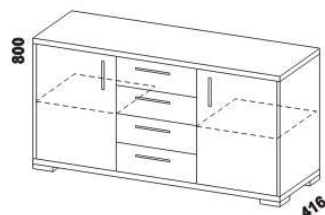

1312
komoda 2-dveřová
4-zásuvková i51