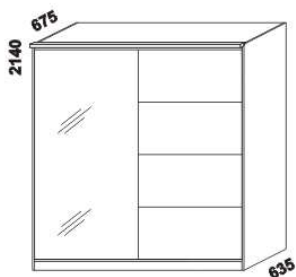

Doplňky Line - provedení LTD

980 / 1664 / 1980
zásuvka pod postel
boční 1/2, 3/4 nebo celá

895
úložný prostor Max*
90 x 200, 210, 220

* Vnější rozměry úložného prostoru Max jsou z konstrukčních důvodů a pro zachování odvětrávání vždy menší než jsou vnitřní rozměry postele.

1685 / 1885
police nad postel
š. 160 nebo 180

400
noční stolek
1-zásuvkový
úzký š. 40

500
noční stolek
1-zásuvkový
široký š. 50

500
noční stolek
2-zásuvkový
s nikou

500
noční stolek
se zásuvkou

350
noční stolek
závěsný

1050
komoda
4-zásuvková

1500
komoda
2-dveřová 4-zásuvková

1050
peřináč

1050
toaletní stolek

600
zrcadlo

ESTER LTD - pokračování

Doplňky Line - pokračování

1524 / 2000 / 2516
skříň š. 150, 200, 250
s posuvnými dveřmi
- dveře plné

1524 / 2000 / 2516
skříň š. 150, 200, 250
s posuvnými dveřmi
- dveře plné dělené

1524 / 2000 / 2516
skříň š. 150, 200, 250
s posuvnými dveřmi
- dveře zrcadlové

1524 / 2000 / 2516
skříň š. 150, 200, 250
s posuvnými dveřmi
- dveře kombi plné / zrcadlové