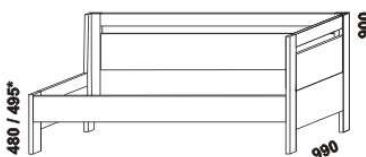

ESTER - provedení LTD

Provedení: LTD, 16 barevných dezénů. Označený rozměr * = čela s oblými rohy. Tloušťka materiálu postele: výplň čel 16 mm, ostatní 32 mm. Zásuvky nočních stolků, skříní a drátěné koše do skříní jsou vybaveny kolečkovými částečnými výsuvy. Zásuvky komod Line jsou vybaveny volitelně kolečkovými částečnými výsuvy nebo kuličkovými plnovýsuvy s tlumeným zavíráním. Zásuvky komod Libreta jsou vybaveny kuličkovými plnovýsuvy s tlumeným zavíráním.

2064 / 2164 / 2264
postel ESTER V-V
90 x 200, 210, 220

2064 / 2164 / 2264
postel ESTER N-N
90 x 200, 210, 220

2064 / 2164 / 2264
postel ESTER V-N levá
90 x 200, 210, 220

2064 / 2164 / 2264
postel ESTER V-N pravá
90 x 200, 210, 220

Doplňky Line - provedení LTD

980 / 1664 / 1980
zásuvka pod postel
boční 1/2, 3/4 nebo celá

895
úložný prostor Max*
90 x 200, 210, 220

* Vnější rozměry úložného prostoru Max jsou z konstrukčních důvodů a pro zachování odvětrávání vždy menší než jsou vnitřní rozměry postele.