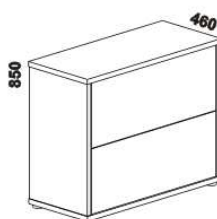

1050
peřináč