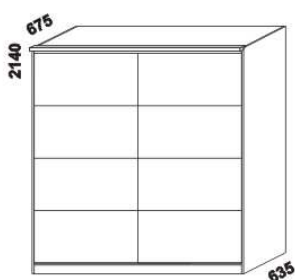

Doplňky Line - provedení LTD

980 / 1664 / 1980
zásuvka pod postel
boční 1/2, 3/4 nebo celá

895
úložný prostor Max*
90 x 200, 210, 220

* Vnější rozměry úložného prostoru Max jsou z konstrukčních důvodů a pro zachování odvětrávání vždy menší než jsou vnitřní rozměry postele.

1685 / 1885
police nad postel
š. 160 nebo 180

400
noční stolek
1-zásuvkový
úzký š. 40

500
noční stolek
1-zásuvkový
široký š. 50

500
noční stolek
2-zásuvkový
s nikou

500
noční stolek
se zásuvkou

350
noční stolek
závěsný

1050
komoda
4-zásuvková

1500
komoda
2-dveřová 4-zásuvková

1050
peřináč

1050
toaletní stolek

600
zrcadlo

ESTER LTD - pokračování

Doplňky Line - pokračování

1524 / 2000 / 2516
skříň š. 150, 200, 250
s posuvnými dveřmi
- dveře plné

1524 / 2000 / 2516
skříň š. 150, 200, 250
s posuvnými dveřmi
- dveře plné dělené

1524 / 2000 / 2516
skříň š. 150, 200, 250
s posuvnými dveřmi
- dveře zrcadlové

1524 / 2000 / 2516
skříň š. 150, 200, 250
s posuvnými dveřmi
- dveře kombi plné / zrcadlové