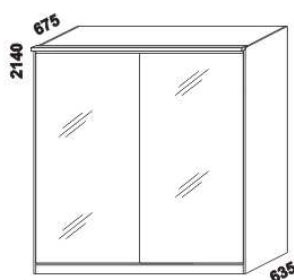

Doplňky Line - provedení LTD

980 / 1664 / 1980
zásuvka pod postel
boční 1/2, 3/4 nebo celá

895
úložný prostor Max*
90 x 200, 210, 220

* Vnější rozměry úložného prostoru Max jsou z konstrukčních důvodů a pro zachování odvětrávání vždy menší než jsou vnitřní rozměry postele.

1685 / 1885
police nad postel
š. 160 nebo 180

400
noční stolek
1-zásuvkový
úzký š. 40

500
noční stolek
1-zásuvkový
široký š. 50

500
noční stolek
2-zásuvkový
s nikou

500
noční stolek
se zásuvkou

350
noční stolek
závěsný

1050
komoda
4-zásuvková

1500
komoda
2-dveřová 4-zásuvková

1050
peřináč

1050
toaletní stolek

600
zrcadlo

ESTER LTD - pokračování

Doplňky Line - pokračování

1524 / 2000 / 2516
skříň š. 150, 200, 250
s posuvnými dveřmi
- dveře plné

1524 / 2000 / 2516
skříň š. 150, 200, 250
s posuvnými dveřmi
- dveře plné dělené

1524 / 2000 / 2516
skříň š. 150, 200, 250
s posuvnými dveřmi
- dveře zrcadlové

1524 / 2000 / 2516
skříň š. 150, 200, 250
s posuvnými dveřmi
- dveře kombi plné / zrcadlové