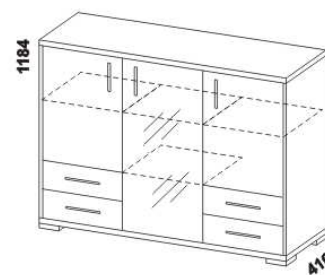

1312
komoda vysoká
3-dveřová 4-zásuvková
se sklem i49