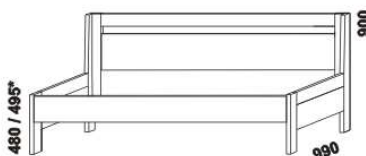

ESTER - provedení LTD

Provedení: LTD, 16 barevných dezénů. Označený rozměr * = čela s oblými rohy. Tloušťka materiálu postele: výplň čel 16 mm, ostatní 32 mm. Zásuvky nočních stolků, skříní a drátěné koše do skříní jsou vybaveny kolečkovými částečnými výsuvy. Zásuvky komod Line jsou vybaveny volitelně kolečkovými částečnými výsuvy nebo kuličkovými plnovýsuvy s tlumeným zavíráním. Zásuvky komod Libreta jsou vybaveny kuličkovými plnovýsuvy s tlumeným zavíráním.

2064 / 2164 / 2264
postel ESTER V-V
90 x 200, 210, 220

2064 / 2164 / 2264
postel ESTER N-N
90 x 200, 210, 220

2064 / 2164 / 2264
postel ESTER V-N levá
90 x 200, 210, 220

2064 / 2164 / 2264
postel ESTER V-N pravá
90 x 200, 210, 220

Doplňky Line - provedení LTD

980 / 1664 / 1980
zásuvka pod postel
boční 1/2, 3/4 nebo celá

895
úložný prostor Max*
90 x 200, 210, 220

* Vnější rozměry úložného prostoru Max jsou z konstrukčních důvodů a pro zachování odvětrávání vždy menší než jsou vnitřní rozměry postele.

skříň 1-dveřová
s policí a tyčí - P

skříň 2-dveřová
s policí a tyčí

skříň 2-dveřová
dělená s 5 policemi

skříň 3-dveřová
dělená

Výšky jednotlivých prvků skříňí s otevíracími dveřmi jsou uvedeny bez stavitelných nožek výšky 20 mm.