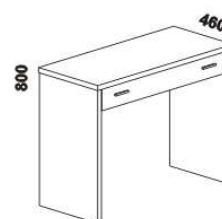

1050
toaletní stolek