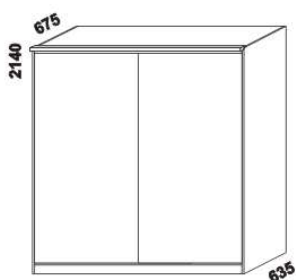

Doplňky Line - provedení LTD

980 / 1664 / 1980
zásuvka pod postel
boční 1/2, 3/4 nebo celá

895
úložný prostor Max*
90 x 200, 210, 220

* Vnější rozměry úložného prostoru Max jsou z konstrukčních důvodů a pro zachování odvětrávání vždy menší než jsou vnitřní rozměry postele.

1685 / 1885
police nad postel
š. 160 nebo 180

400
noční stolek
1-zásuvkový
úzký š. 40

500
noční stolek
1-zásuvkový
široký š. 50

500
noční stolek
2-zásuvkový
s nikou

500
noční stolek
se zásuvkou

350
noční stolek
závěsný

1050
komoda
4-zásuvková

1500
komoda
2-dveřová 4-zásuvková

1050
peřináč

1050
toaletní stolek

600
zrcadlo

ESTER LTD - pokračování

Doplňky Line - pokračování

1524 / 2000 / 2516
skříň š. 150, 200, 250
s posuvnými dveřmi
- dveře plné

1524 / 2000 / 2516
skříň š. 150, 200, 250
s posuvnými dveřmi
- dveře plné dělené

1524 / 2000 / 2516
skříň š. 150, 200, 250
s posuvnými dveřmi
- dveře zrcadlové

1524 / 2000 / 2516
skříň š. 150, 200, 250
s posuvnými dveřmi
- dveře kombi plné / zrcadlové