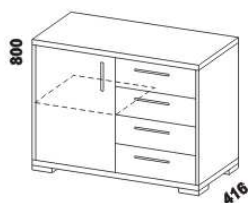

832
komoda 1-dveřová
4-zásuvková i53 (dveře L nebo P)