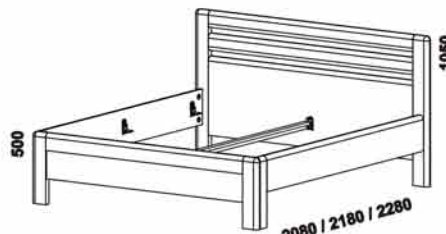

ENYA - masivní jádrový buk, masivní buk a masivní dub

Provedení: masivní jádrový buk - cink, masivní buk - průběžná lamela, masivní dub - volitelně cink nebo průběžná lamela; noční stolky - masiv nebo kombinace masiv a dýha; komoda, toaletní stolek a peřináč - kombinace masiv a dýha; skříň - kombinace dýha a lamino. Tloušťka materiálu postele: postranice 40 mm, výplň čel 20 mm, rám čel 40 mm, zadní čelo 2 - s příčkou 40 mm. Vnitřní a nepohledové části nočních stolků, komody, toaletního stolku, peřináče, zásuvek pod postel a úložného prostoru (záda, vnitřní části zásuvek, dna) nejsou vyráběny z masivu. Zásuvky nočních stolků jsou vybaveny kuličkovými plnovýsuvy s dotahem, zásuvka nočního stolku se zásuvkou kuličkovými částečnými výsuvy bez dotahu, zásuvky komod krytými částečnými výsuvy s dotahem. Drátěné koše a zásuvka do skříní jsou vybaveny kolečkovými částečnými výsuvy. Povrchová úprava: vosk nebo lak, dub olej nebo lak (pouze průběžný dub).

1542 / 1742 / 1942 / 2142

postel ENYA, čelo 1 (s otvorem)
140, 160, 180, 200 x 200, 210, 220

1542 / 1742 / 1942 / 2142

postel ENYA, čelo 2 (s příčkou)
140, 160, 180, 200 x 200, 210, 220

1542 / 1742 / 1942 / 2142

postel ENYA, čelo 3 (plné)
140, 160, 180, 200 x 200, 210, 220

486

noční stolek
2-zásuvkový s nikou

1020

komoda
4-zásuvková

1490

komoda 2-dveřová
4-zásuvková

Vzdálenost od podlahy k horní hraně postranice postele je 500 mm. Hloubka zapuštění nosných patek pod rošty postele od horní hrany postranice je 128-200 mm. Zadní (nepohledová) část čela u hlavy je povrchově dokončena - postele lze umístit i do prostoru. Dvouposteje jsou osazeny samonosnou středovou vzpěrou.

YVETTA doplňky - masivní jádrový buk, masivní buk a masivní dub

980 / 1664 / 1980
zásuvka pod postel
1/2, 3/4 nebo celá

885 / 1185 / 1385 / 1585 / 1785 / 1985
úložný prostor Max*
90, 120, 140, 160, 180, 200 x 200, 210, 220