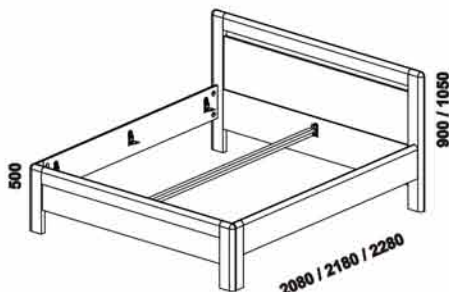

ENYA - masivní jádrový buk, masivní buk a masivní dub

Provedení: masivní jádrový buk - cink, masivní buk - průběžná lamela, masivní dub - volitelně cink nebo průběžná lamela; noční stolky - masiv nebo kombinace masiv a dýha; komoda, toaletní stolek a peřináč - kombinace masiv a dýha; skříň - kombinace dýha a lamino. Tloušťka materiálu postele: postranice 40 mm, výplň čel 20 mm, rám čel 40 mm, zadní čelo 2 - s příčkou 40 mm. Vnitřní a nepohledové části nočních stolků, komody, toaletního stolku, peřináče, zásuvek pod postel a úložného prostoru (záda, vnitřní části zásuvek, dna) nejsou vyráběny z masivu. Zásuvky nočních stolků jsou vybaveny kuličkovými plnovýsuvy s dotahem, zásuvka nočního stolku se zásuvkou kuličkovými částečnými výsuvy bez dotahu, zásuvky komod krytými částečnými výsuvy s dotahem. Drátěné koše a zásuvka do skříní jsou vybaveny kolečkovými částečnými výsuvy. Povrchová úprava: vosk nebo lak, dub olej nebo lak (pouze průběžný dub).

1542 / 1742 / 1942 / 2142

postel ENYA, čelo 1 (s otvorem)
140, 160, 180, 200 x 200, 210, 220

1542 / 1742 / 1942 / 2142

postel ENYA, čelo 2 (s příčkou)
140, 160, 180, 200 x 200, 210, 220

1542 / 1742 / 1942 / 2142

postel ENYA, čelo 3 (plné)
140, 160, 180, 200 x 200, 210, 220

486

noční stolek
2-zásuvkový s nikou

1020

komoda
4-zásuvková

1490

komoda 2-dveřová
4-zásuvková

Vzdálenost od podlahy k horní hraně postranice postele je 500 mm. Hloubka zapuštění nosných patek pod rošty postele od horní hrany postranice je 128-200 mm. Zadní (nepohledová) část čela u hlavy je povrchově dokončena - postele lze umístit i do prostoru. Dvouposteje jsou osazeny samonosnou středovou vzpěrou.

YVETTA doplňky - masivní jádrový buk, masivní buk a masivní dub

980 / 1664 / 1980
zásuvka pod postel
1/2, 3/4 nebo celá

885 / 1185 / 1385 / 1585 / 1785 / 1985
úložný prostor Max*
90, 120, 140, 160, 180, 200 x 200, 210, 220