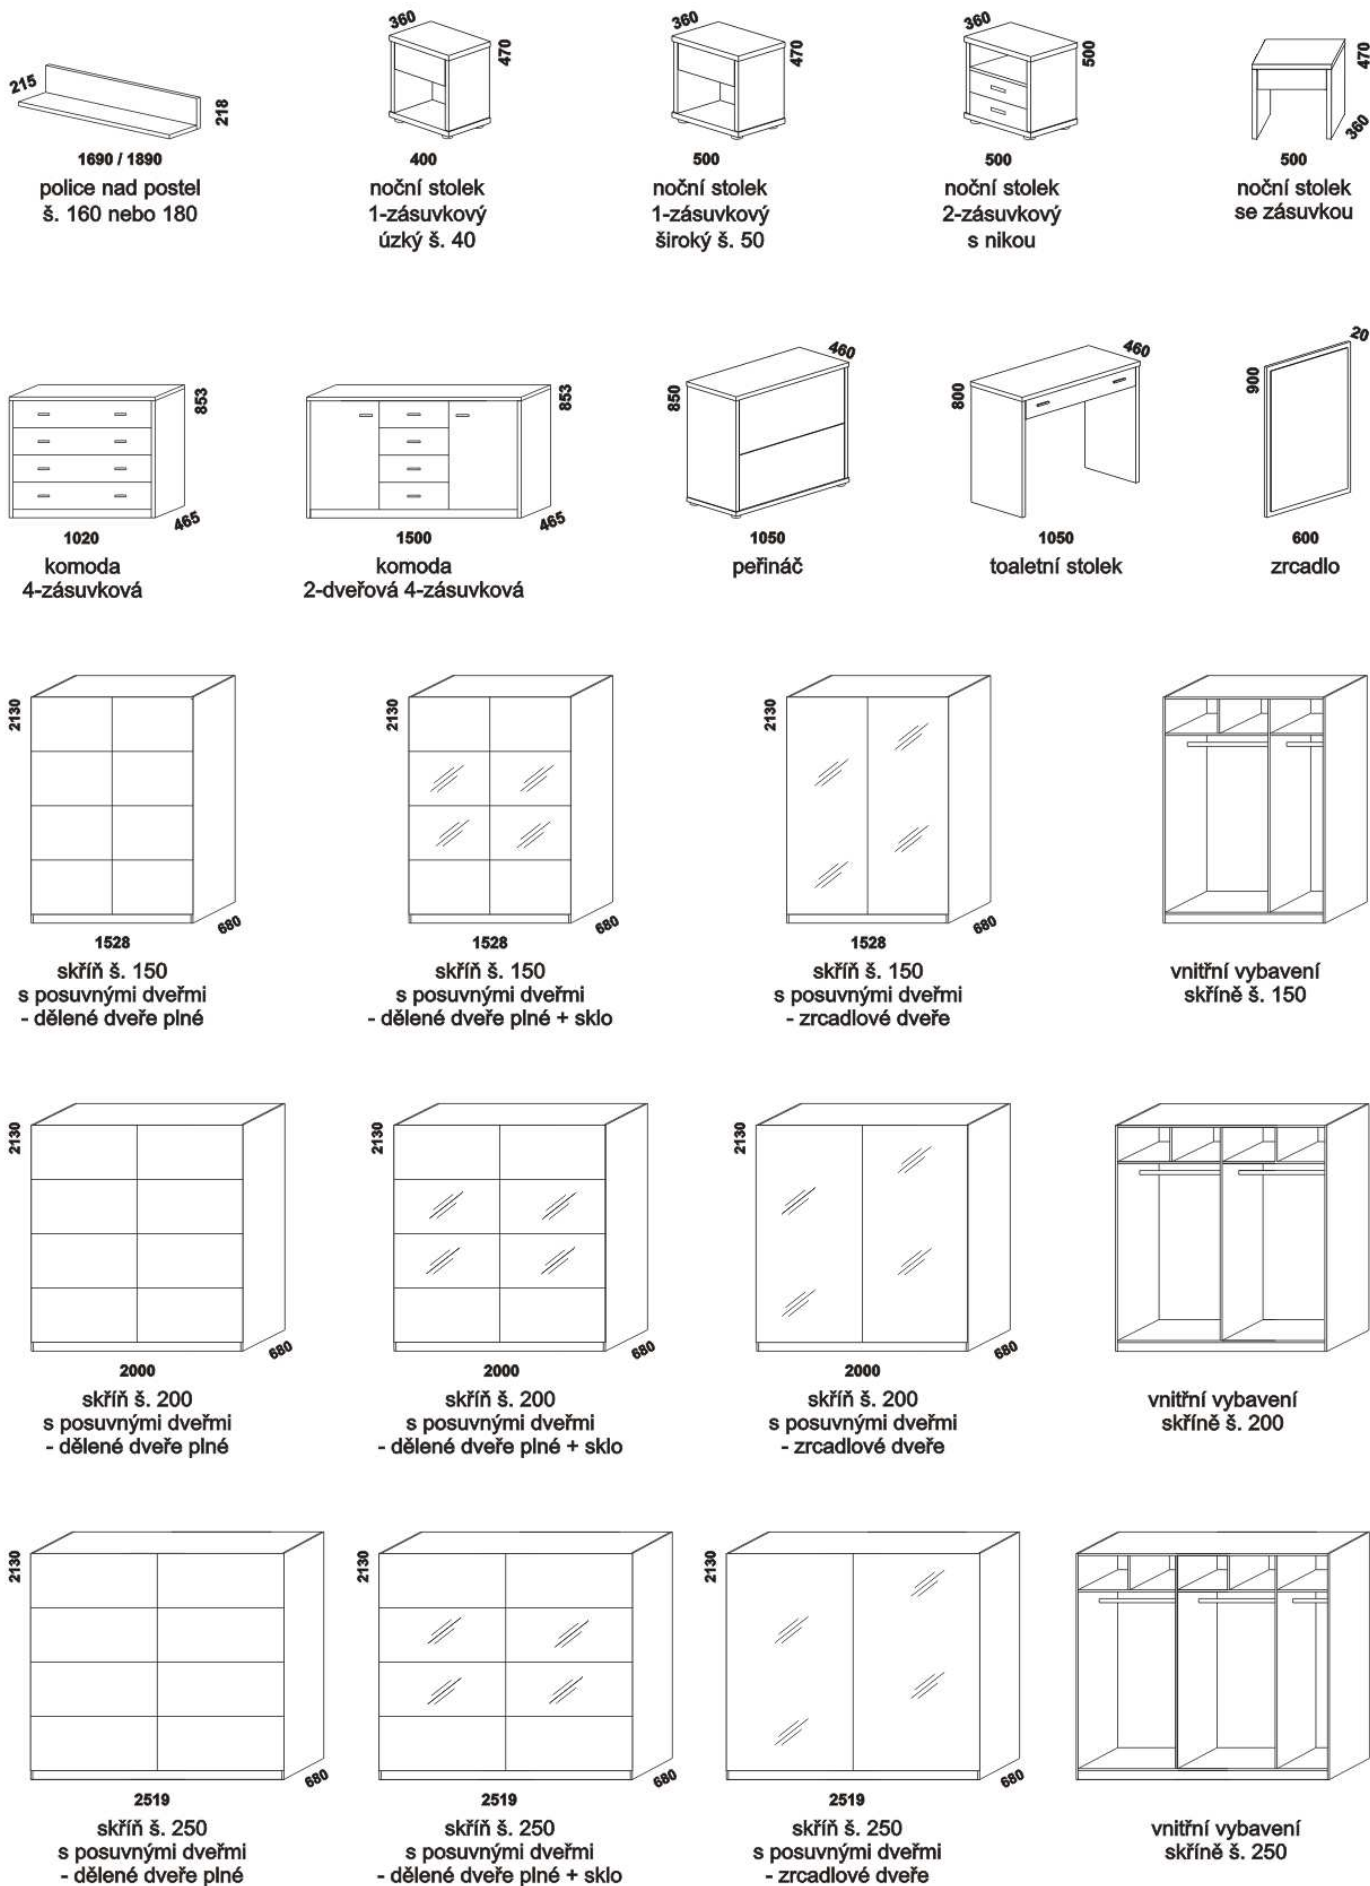

noční stolek
2-zásuvkový s nikou

komoda
4-zásuvková

komoda 2-dveřová
4-zásuvková

Vzdálenost od podlahy k horní hraně postranice postele je 500 mm. Hloubka zapuštění nosných patek pod rošty postele od horní hrany postranice je 128-200 mm. Zadní (nepohledová) část čela u hlavy je povrchově dokončena - postele lze umístit i do prostoru. Dvoupostele (od vnitřní šířky 140 cm) jsou osazeny samonosnou středovou vzpěrou.

YVETTA doplňky - masivní jádrový buk, masivní buk a masivní dub

885 / 1185 / 1385 / 1585 / 1785 / 1985

úložný prostor Max*
90, 120, 140, 160, 180, 200 x 200, 210, 220

* Vnější rozměry úložného prostoru Max jsou z konstrukčních důvodů a pro zachování odvětrávání vždy menší než jsou vnitřní rozměry postele.

ENYA - pokračování

YVETTA masiv doplňky - pokračování

ENYA - pokračování

YVETTA masiv doplňky - pokračování

dělící
příčka svislá

470
drátěný koš
v. 20 nebo 10

975
police do skříně
široká

455 / 500
police do skříně úzká
š. 45,5 nebo 50