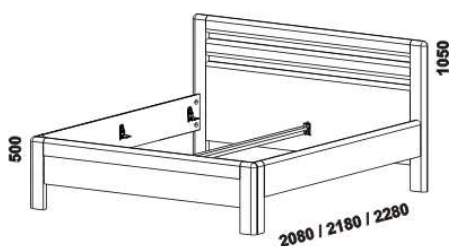

ENYA - masivní jádrový buk, masivní buk a masivní dub

Provedení: masivní jádrový buk - cínk, masivní buk - průběžná lamela, masivní dub - volitelně cínk nebo průběžná lamela; noční stolky - masiv nebo kombinace masiv a dýha; komoda, toaletní stolek a peřináč - kombinace masiv a dýha; skříň - kombinace dýha a lamino. Tloušťka materiálu postele: postranice 40 mm, výplň čel 20 mm, rám čel 40 mm, zadní čelo 2 - s příčkou 40 mm. Vnitřní a nepohledové části nočních stolků, komody, toaletního stolku, peřináče, zásuvek pod postel a úložného prostoru (záda, vnitřní části zásuvek, dna) nejsou vyráběny z masivu. Zásuvky nočních stolků jsou vybaveny kuličkovými plnovýsuvy s dotahem, zásuvka nočního stolku se zásuvkou kuličkovými částečnými výsuvy bez dotahu, zásuvky komod krytými částečnými výsuvy s dotahem. Drátěné koše a zásuvka do skříně jsou vybaveny kolečkovými částečnými výsuvy. Povrchová úprava: vosk nebo lak, dub olej nebo lak (pouze průběžný dub).

1042 / 1342
1542 / 1742 / 1942 / 2142

postel ENYA, čelo 1 - s otvorem
90, 120 x 200, 210, 220
140, 160, 180, 200 x 200, 210, 220

1042 / 1342
1542 / 1742 / 1942 / 2142

postel ENYA, čelo 3 - plné
90, 120 x 200, 210, 220
140, 160, 180, 200 x 200, 210, 220

noční stolek
2-zásuvkový s nikou

komoda
4-zásuvková

komoda 2-dveřová
4-zásuvková

Vzdálenost od podlahy k horní hraně postranice postele je 500 mm. Hloubka zapuštění nosných patek pod rošty postele od horní hrany postranice je 128-200 mm. Zadní (nepohledová) část čela u hlavy je povrchově dokončena - postele lze umístit i do prostoru. Dvoupostele (od vnitřní šířky 140 cm) jsou osazeny samonosnou středovou vzpěrou.

YVETTA doplňky - masivní jádrový buk, masivní buk a masivní dub

885 / 1185 / 1385 / 1585 / 1785 / 1985

úložný prostor Max*
90, 120, 140, 160, 180, 200 x 200, 210, 220

* Vnější rozměry úložného prostoru Max jsou z konstrukčních důvodů a pro zachování odvětrávání vždy menší než jsou vnitřní rozměry postele.