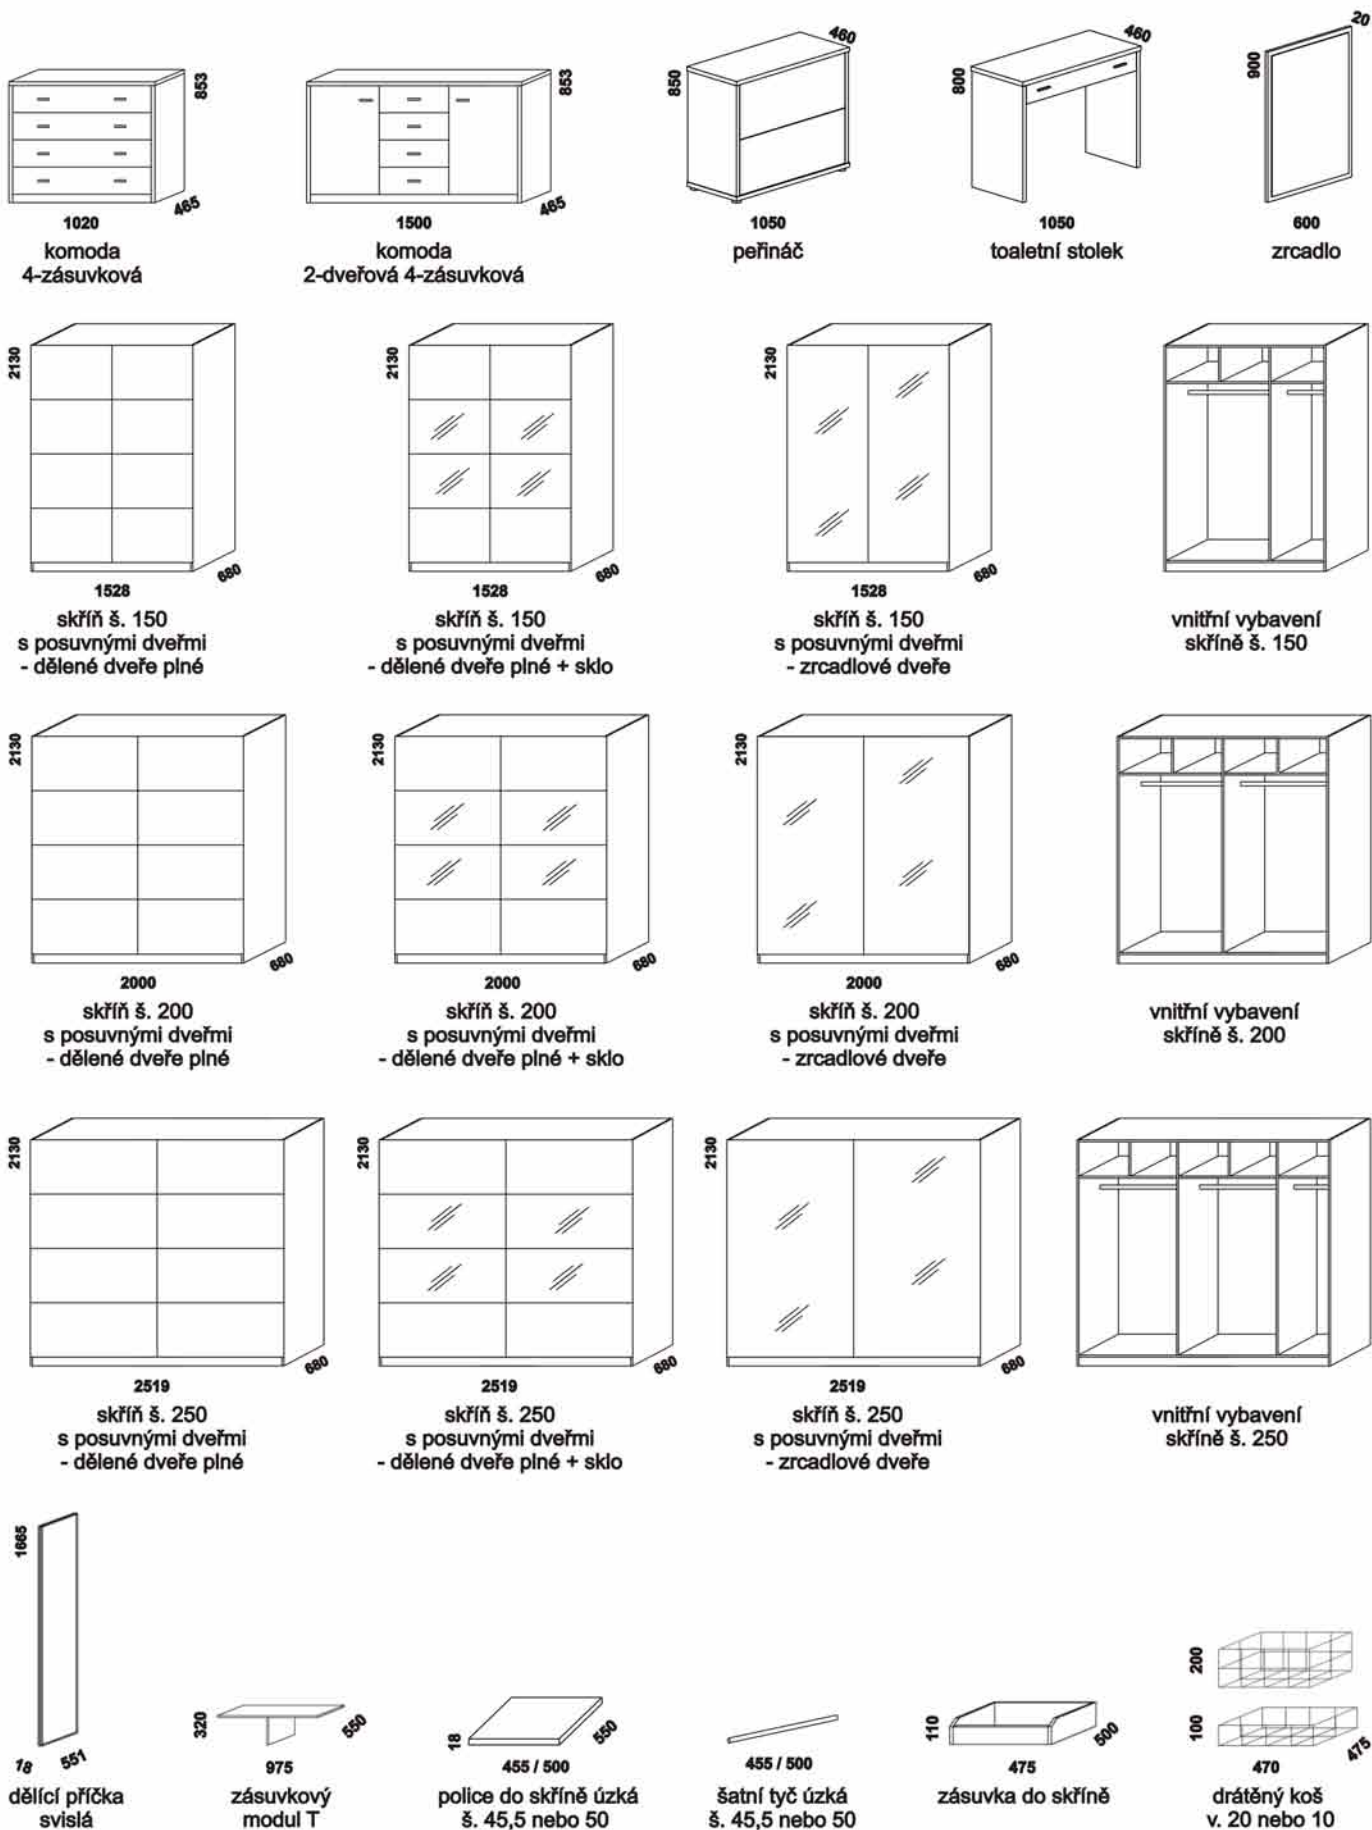

postel ENYA, čelo 3 (plné)
140, 160, 180, 200 x 200, 210, 220

486

noční stolek
2-zásuvkový s nikou

1020

komoda
4-zásuvková

1490

komoda 2-dveřová
4-zásuvková

Vzdálenost od podlahy k horní hraně postranice postele je 500 mm. Hloubka zapuštění nosných patek pod rošty postele od horní hrany postranice je 128-200 mm. Zadní (nepohledová) část čela u hlavy je povrchově dokončena - postele lze umístit i do prostoru. Dvouposteje jsou osazeny samonosnou středovou vzpěrou.

500
noční stolek
1-zásuvkový
široký š. 50

500
noční stolek
2-zásuvkový
s nikou

500
noční stolek
se zásuvkou

280
noční stolek
závěsný

ENYA - pokračování

YVETTA masiv doplňky - pokračování

Skříň YVETTA se nevyrábí v jádrovém buku.