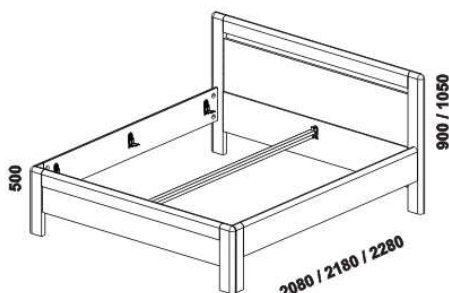

ENYA - masivní jádrový buk, masivní buk a masivní dub

Provedení: masivní jádrový buk - cínk, masivní buk - průběžná lamela, masivní dub - volitelně cínk nebo průběžná lamela; noční stolky - masiv nebo kombinace masiv a dýha; komoda, toaletní stolek a peřináč - kombinace masiv a dýha; skříň - kombinace dýha a lamino. Tloušťka materiálu postele: postranice 40 mm, výplň čel 20 mm, rám čel 40 mm, zadní čelo 2 - s příčkou 40 mm. Vnitřní a nepohledové části nočních stolků, komody, toaletního stolku, peřináče, zásuvek pod postel a úložného prostoru (záda, vnitřní části zásuvek, dna) nejsou vyráběny z masivu. Zásuvky nočních stolků jsou vybaveny kuličkovými plnovýsuvy s dotahem, zásuvka nočního stolku se zásuvkou kuličkovými částečnými výsuvy bez dotahu, zásuvky komod krytými částečnými výsuvy s dotahem. Drátěné koše a zásuvka do skříně jsou vybaveny kolečkovými částečnými výsuvy. Povrchová úprava: vosk nebo lak, dub olej nebo lak (pouze průběžný dub).

1042 / 1342
1542 / 1742 / 1942 / 2142

postel ENYA, čelo 1 - s otvorem
90, 120 x 200, 210, 220
140, 160, 180, 200 x 200, 210, 220

1042 / 1342
1542 / 1742 / 1942 / 2142

postel ENYA, čelo 3 - plné
90, 120 x 200, 210, 220
140, 160, 180, 200 x 200, 210, 220

noční stolek
2-zásuvkový s nikou

komoda
4-zásuvková

komoda 2-dveřová
4-zásuvková

Vzdálenost od podlahy k horní hraně postranice postele je 500 mm. Hloubka zapuštění nosných patek pod rošty postele od horní hrany postranice je 128-200 mm. Zadní (nepohledová) část čela u hlavy je povrchově dokončena - postele lze umístit i do prostoru. Dvoupostele (od vnitřní šířky 140 cm) jsou osazeny samonosnou středovou vzpěrou.

YVETTA doplňky - masivní jádrový buk, masivní buk a masivní dub

885 / 1185 / 1385 / 1585 / 1785 / 1985

úložný prostor Max*
90, 120, 140, 160, 180, 200 x 200, 210, 220

* Vnější rozměry úložného prostoru Max jsou z konstrukčních důvodů a pro zachování odvětrávání vždy menší než jsou vnitřní rozměry postele.