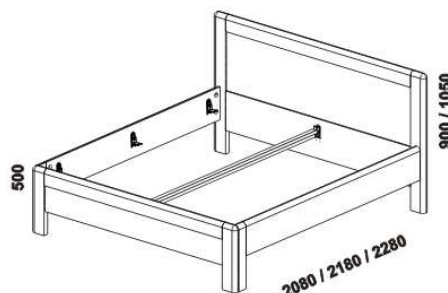

ENYA - masivní jádrový buk, masivní buk a masivní dub

Provedení: masivní jádrový buk - cínk, masivní buk - průběžná lamela, masivní dub - volitelně cínk nebo průběžná lamela; noční stolky - masiv nebo kombinace masiv a dýha; komoda, toaletní stolek a peřináč - kombinace masiv a dýha; skříň - kombinace dýha a lamino. Tloušťka materiálu postele: postranice 40 mm, výplň čel 20 mm, rám čel 40 mm, zadní čelo 2 - s příčkou 40 mm. Vnitřní a nepohledové části nočních stolků, komody, toaletního stolku, peřináče, zásuvek pod postel a úložného prostoru (záda, vnitřní části zásuvek, dna) nejsou vyráběny z masivu. Zásuvky nočních stolků jsou vybaveny kuličkovými plnovýsuvy s dotahem, zásuvka nočního stolku se zásuvkou kuličkovými částečnými výsuvy bez dotahu, zásuvky komod krytými částečnými výsuvy s dotahem. Drátěné koše a zásuvka do skříně jsou vybaveny kolečkovými částečnými výsuvy. Povrchová úprava: vosk nebo lak, dub olej nebo lak (pouze průběžný dub).

1042 / 1342
1542 / 1742 / 1942 / 2142

postel ENYA, čelo 1 - s otvorem
90, 120 x 200, 210, 220
140, 160, 180, 200 x 200, 210, 220

1042 / 1342
1542 / 1742 / 1942 / 2142

postel ENYA, čelo 3 - plné
90, 120 x 200, 210, 220
140, 160, 180, 200 x 200, 210, 220

noční stolek
2-zásuvkový s nikou

komoda
4-zásuvková

komoda 2-dveřová
4-zásuvková

Vzdálenost od podlahy k horní hraně postranice postele je 500 mm. Hloubka zapuštění nosných patek pod rošty postele od horní hrany postranice je 128-200 mm. Zadní (nepohledová) část čela u hlavy je povrchově dokončena - postele lze umístit i do prostoru. Dvoupostele (od vnitřní šířky 140 cm) jsou osazeny samonosnou středovou vzpěrou.

YVETTA doplňky - masivní jádrový buk, masivní buk a masivní dub

885 / 1185 / 1385 / 1585 / 1785 / 1985

úložný prostor Max*
90, 120, 140, 160, 180, 200 x 200, 210, 220

* Vnější rozměry úložného prostoru Max jsou z konstrukčních důvodů a pro zachování odvětrávání vždy menší než jsou vnitřní rozměry postele.