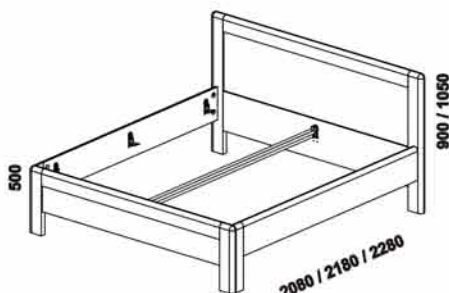

ENYA - masivní jádrový buk, masivní buk a masivní dub

Provedení: masivní jádrový buk - cink, masivní buk - průběžná lamela, masivní dub - volitelně cink nebo průběžná lamela; noční stolky - masiv nebo kombinace masiv a dýha; komoda, toaletní stolek a peřináč - kombinace masiv a dýha; skříň - kombinace dýha a lamino. Tloušťka materiálu postele: postranice 40 mm, výplň čel 20 mm, rám čel 40 mm, zadní čelo 2 - s příčkou 40 mm. Vnitřní a nepohledové části nočních stolků, komody, toaletního stolku, peřináče, zásuvek pod postel a úložného prostoru (záda, vnitřní části zásuvek, dna) nejsou vyráběny z masivu. Zásuvky nočních stolků jsou vybaveny kuličkovými plnovýsuvy s dotahem, zásuvka nočního stolku se zásuvkou kuličkovými částečnými výsuvy bez dotahu, zásuvky komod krytými částečnými výsuvy s dotahem. Drátěné koše a zásuvka do skříní jsou vybaveny kolečkovými částečnými výsuvy. Povrchová úprava: vosk nebo lak, dub olej nebo lak (pouze průběžný dub).

1542 / 1742 / 1942 / 2142

postel ENYA, čelo 1 (s otvorem)
140, 160, 180, 200 x 200, 210, 220

1542 / 1742 / 1942 / 2142

postel ENYA, čelo 2 (s příčkou)
140, 160, 180, 200 x 200, 210, 220

1542 / 1742 / 1942 / 2142

postel ENYA, čelo 3 (plné)
140, 160, 180, 200 x 200, 210, 220

486

noční stolek
2-zásuvkový s nikou

1020

komoda
4-zásuvková

1490

komoda 2-dveřová
4-zásuvková

Vzdálenost od podlahy k horní hraně postranice postele je 500 mm. Hloubka zapuštění nosných patek pod rošty postele od horní hrany postranice je 128-200 mm. Zadní (nepohledová) část čela u hlavy je povrchově dokončena - postele lze umístit i do prostoru. Dvouposteje jsou osazeny samonosnou středovou vzpěrou.

YVETTA doplňky - masivní jádrový buk, masivní buk a masivní dub

980 / 1664 / 1980
zásuvka pod postel
1/2, 3/4 nebo celá

885 / 1185 / 1385 / 1585 / 1785 / 1985
úložný prostor Max*
90, 120, 140, 160, 180, 200 x 200, 210, 220