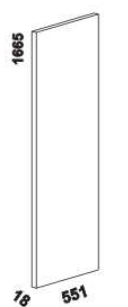

1042 / 1342
1542 / 1742 / 1942 / 2142

postel ENYA, čelo 2 - s příčkou
90, 120 x 200, 210, 220
140, 160, 180, 200 x 200, 210, 220

1520 / 1864
zásuvka pod postel
3/4 nebo celá

noční stolek
závěsný

noční stolek
"L"

noční stolek
2-zásuvkový s nikou

komoda
4-zásuvková

komoda 2-dveřová
4-zásuvková

Vzdálenost od podlahy k horní hraně postranice postele je 500 mm. Hloubka zapuštění nosných patek pod rošty postele od horní hrany postranice je 128-200 mm. Zadní (nepohledová) část čela u hlavy je povrchově dokončena - postele lze umístit i do prostoru. Dvoupostele (od vnitřní šířky 140 cm) jsou osazeny samonosnou středovou vzpěrou.

YVETTA doplňky - masivní jádrový buk, masivní buk a masivní dub

885 / 1185 / 1385 / 1585 / 1785 / 1985

úložný prostor Max*
90, 120, 140, 160, 180, 200 x 200, 210, 220

* Vnější rozměry úložného prostoru Max jsou z konstrukčních důvodů a pro zachování odvětrávání vždy menší než jsou vnitřní rozměry postele.

ENYA - pokračování

YVETTA masiv doplňky - pokračování

ENYA - pokračování

YVETTA masiv doplňky - pokračování

dělící
příčka svislá

470
drátěný koš
v. 20 nebo 10

975
police do skříně
široká

455 / 500
police do skříně úzká
š. 45,5 nebo 50