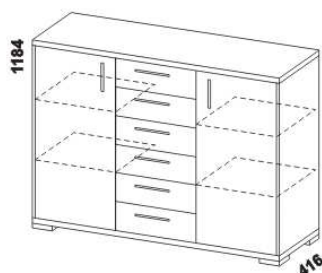

1397
skříň 3-dveřová
dělená

Výšky jednotlivých prvků skříňní s otevíracími dveřmi jsou uvedeny bez stavitelných nožek výšky 20 mm.

EMMA - pokračování

Komody Libreta - provedení LTD

832
komoda
4-zásuvková i52

1312
komoda vysoká
2-dveřová 6-zásuvková i50

1312
komoda vysoká
2-dveřová 6-zásuvková
se sklem i48

1312
komoda vysoká
3-dveřová 4-zásuvková
se sklem i49

Výšky jednotlivých prvků Libreta jsou uvedeny bez stavitelných nožek
(Nízká mat - výška 20 mm, Nízká chrom lesk - výška 20 mm, Vysoká mat - výška 120 mm).