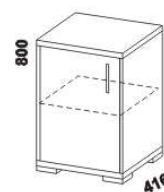

475
zásuvka
do skříňě

470
drátěný koš
v. 20 nebo 10

448
skříň 1-dveřová
s policí a tyčí - L

448
skříň 1-dveřová
s policí a tyčí - P

832
skříň 2-dveřová
s policí a tyčí

949
skříň 2-dveřová
dělená s 5 policemi

1397
skříň 3-dveřová
dělená

Výšky jednotlivých prvků skříňní s otevíracími dveřmi jsou uvedeny bez stavitelných nožek výšky 20 mm.

EMMA - pokračování

Komody Libreta - provedení LTD

832
komoda
4-zásuvková i52

832
komoda 1-dveřová
4-zásuvková i53 (dveře L nebo P)

832
komoda 2-dveřová
1-zásuvková i54

832
komoda 2-dveřová i56

komoda rohová
1-dveřová i57 (L nebo P)

1312
komoda 2-dveřová
4-zásuvková i51

448
komoda 1-dveřová i55
(L nebo P)

1312
komoda vysoká
2-dveřová 6-zásuvková i50

1312
komoda vysoká
2-dveřová 6-zásuvková
se sklem i48

1312
komoda vysoká
3-dveřová 4-zásuvková
se sklem i49

Výšky jednotlivých prvků Libreta jsou uvedeny bez stavitelných nožek
(Nízká mat - výška 20 mm, Nízká chrom lesk - výška 20 mm, Vysoká mat - výška 120 mm).