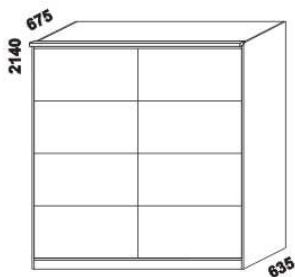

1524 / 2000 / 2516
skříň š. 150, 200, 250
s posuvnými dveřmi
- dveře plné dělené