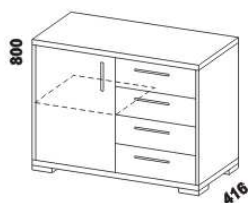

475
zásuvka
do skříňě

470
drátěný koš
v. 20 nebo 10

448
skříň 1-dveřová
s policí a tyčí - L

448
skříň 1-dveřová
s policí a tyčí - P

832
skříň 2-dveřová
s policí a tyčí

949
skříň 2-dveřová
dělená s 5 policemi

1397
skříň 3-dveřová
dělená

Výšky jednotlivých prvků skříňní s otevíracími dveřmi jsou uvedeny bez stavitelných nožek výšky 20 mm.

EMMA - pokračování

Komody Libreta - provedení LTD

832
komoda
4-zásuvková i52