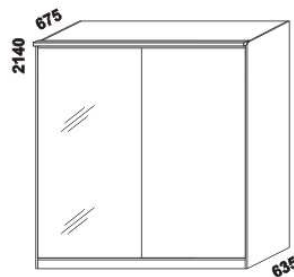

990 / 1290
1490 / 1690 / 1890 / 2090
postel EMMA, čelo 3 - s příčkou
90, 120 x 200, 210, 220
140, 160, 180, 200 x 200, 210, 220

Vzdálenost od podlahy k horní hraně postranice postele je 500 mm. Hloubka zapuštění nosných patek pod rošty postele od horní hrany postranice je 120-168 mm. U čel postele lze zvolit ostré nebo oblé* rohy. Zadní (nepohledová) část čela u hlavy je povrchově dokončena - postele lze umístit i do prostoru. Dvoupostele (od vnitřní šířky 140 cm) jsou osazeny samonosnou středovou vzpěrou.

* detail oblého rohu postelí

Doplňky Line - provedení LTD

980 / 1664 / 1980
zásuvka pod postel
boční 1/2, 3/4 nebo celá

895 / 1195
1395 / 1595 / 1795 / 1995
úložný prostor Max*
90, 120 x 200, 210, 220
140, 160, 180, 200 x 200, 210, 220

* Vnější rozměry úložného prostoru Max jsou z konstrukčních důvodů a pro zachování odvětrávání vždy menší než jsou vnitřní rozměry postele.

1685 / 1885
police nad postel
š. 160 nebo 180

400
noční stůlek
1-zásuvkový
úzký š. 40

600
zrcadlo

EMMA - pokračování

1524 / 2000 / 2516
skříň š. 150, 200, 250
s posuvnými dveřmi
- dveře plné

1524 / 2000 / 2516
skříň š. 150, 200, 250
s posuvnými dveřmi
- dveře plné dělené

1524 / 2000 / 2516
skříň š. 150, 200, 250
s posuvnými dveřmi
- dveře zrcadlové