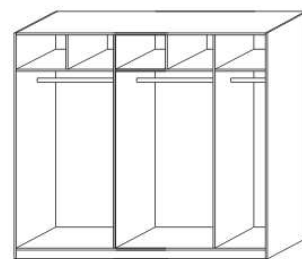

1524 / 2000 / 2516
skříň š. 150, 200, 250
s posuvnými dveřmi
- dveře kombi plné / zrcadlové

1524 / 2000 / 2516
skříň š. 150, 200, 250
s posuvnými dveřmi
- dveře kombi
plné dělené / zrcadlové

vnitřní vybavení
skříňě š. 150

vnitřní vybavení
skříňě š. 200

vnitřní vybavení
skříňě š. 250

dělicí
příčka svislá

975
zásuvkový
modul T

975
policie do skříňě
široká

460 / 500
policie do skříňě úzká
š. 46 nebo 50

975
šatní tyč
široká

460 / 500
šatní tyč úzká
š. 46 nebo 50