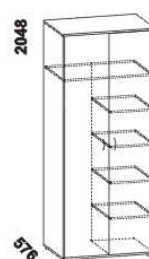

vnitřní vybavení
skříňě š. 200

vnitřní vybavení
skříňě š. 250

dělicí
příčka svislá

975
zásuvkový
modul T

975
policie do skříňě
široká

460 / 500
policie do skříňě úzká
š. 46 nebo 50

975
šatní tyč
široká

460 / 500
šatní tyč úzká
š. 46 nebo 50

475
zásuvka
do skříňě

470
drátěný koš
v. 20 nebo 10

448
skříň 1-dveřová
s policí a tyčí - L

448
skříň 1-dveřová
s policí a tyčí - P

832
skříň 2-dveřová
s policí a tyčí

949
skříň 2-dveřová
dělená s 5 policemi

1397
skříň 3-dveřová
dělená

Výšky jednotlivých prvků skříňní s otevíracími dveřmi jsou uvedeny bez stavitelných nožek výšky 20 mm.

EMMA - pokračování

Komody Libreta - provedení LTD

832
komoda
4-zásuvková i52