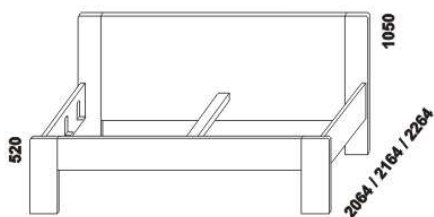

EMMA - provedení LTD

Provedení: LTD, 16 barevných dezénů. Tloušťka materiálu postele: 32 mm. Zásuvky nočních stolků, skříní a drátěné koše do skříní jsou vybaveny kolečkovými částečnými výsuvy. Zásuvky komod Line jsou vybaveny volitelně kolečkovými částečnými výsuvy nebo kulíčkovými plnovýsuvy s tlumeným zavíráním. Zásuvky komod Libreta jsou vybaveny kulíčkovými plnovýsuvy s tlumeným zavíráním.

990 / 1290
1490 / 1690 / 1890 / 2090
postel EMMA, čelo 1 - hladké
90, 120 x 200, 210, 220
140, 160, 180, 200 x 200, 210, 220

990 / 1290
1490 / 1690 / 1890 / 2090
postel EMMA, čelo 2 - čtverce
90, 120 x 200, 210, 220
140, 160, 180, 200 x 200, 210, 220

990 / 1290
1490 / 1690 / 1890 / 2090
postel EMMA, čelo 3 - s příčkou
90, 120 x 200, 210, 220
140, 160, 180, 200 x 200, 210, 220

Vzdálenost od podlahy k horní hraně postranice postele je 500 mm. Hloubka zapuštění nosných patek pod rošty postele od horní hrany postranice je 120-168 mm. U čel postele lze zvolit ostré nebo oblé* rohy. Zadní (nepohledová) část čela u hlavy je povrchově dokončena - postele lze umístit i do prostoru. Dvoupostele (od vnitřní šířky 140 cm) jsou osazeny samonosnou středovou vzpěrou.

* detail oblého rohu postelí

Doplňky Line - provedení LTD

980 / 1664 / 1980
zásuvka pod postel
boční 1/2, 3/4 nebo celá

895 / 1195
1395 / 1595 / 1795 / 1995
úložný prostor Max*
90, 120 x 200, 210, 220
140, 160, 180, 200 x 200, 210, 220