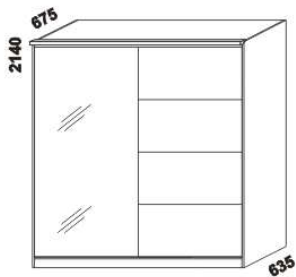

* detail oblého rohu postelí

Doplňky Line - provedení LTD

980 / 1664 / 1980
zásuvka pod postel
boční 1/2, 3/4 nebo celá

895 / 1195
1395 / 1595 / 1795 / 1995
úložný prostor Max*
90, 120 x 200, 210, 220
140, 160, 180, 200 x 200, 210, 220

* Vnější rozměry úložného prostoru Max jsou z konstrukčních důvodů a pro zachování odvětrávání vždy menší než jsou vnitřní rozměry postele.

1685 / 1885
police nad postel
š. 160 nebo 180

400
noční stůlek
1-zásuvkový
úzký š. 40

600
zrcadlo

EMMA - pokračování

1524 / 2000 / 2516
skříň š. 150, 200, 250
s posuvnými dveřmi
- dveře plné

1524 / 2000 / 2516
skříň š. 150, 200, 250
s posuvnými dveřmi
- dveře plné dělené

1524 / 2000 / 2516
skříň š. 150, 200, 250
s posuvnými dveřmi
- dveře zrcadlové

1524 / 2000 / 2516
skříň š. 150, 200, 250
s posuvnými dveřmi
- dveře kombi plné / zrcadlové

1524 / 2000 / 2516
skříň š. 150, 200, 250
s posuvnými dveřmi
- dveře kombi
plné dělené / zrcadlové

vnitřní vybavení
skříňě š. 150