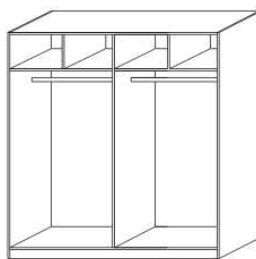

600
zrcadlo

EMMA - pokračování

1524 / 2000 / 2516
skříň š. 150, 200, 250
s posuvnými dveřmi
- dveře plné

1524 / 2000 / 2516
skříň š. 150, 200, 250
s posuvnými dveřmi
- dveře plné dělené

1524 / 2000 / 2516
skříň š. 150, 200, 250
s posuvnými dveřmi
- dveře zrcadlové

1524 / 2000 / 2516
skříň š. 150, 200, 250
s posuvnými dveřmi
- dveře kombi plné / zrcadlové

1524 / 2000 / 2516
skříň š. 150, 200, 250
s posuvnými dveřmi
- dveře kombi
plné dělené / zrcadlové

vnitřní vybavení
skříňě š. 150