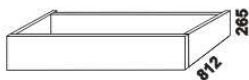

990 / 1290
1490 / 1690 / 1890 / 2090
postel EMMA, čelo 1 - hladké
90, 120 x 200, 210, 220
140, 160, 180, 200 x 200, 210, 220

990 / 1290
1490 / 1690 / 1890 / 2090
postel EMMA, čelo 2 - čtverce
90, 120 x 200, 210, 220
140, 160, 180, 200 x 200, 210, 220

990 / 1290
1490 / 1690 / 1890 / 2090
postel EMMA, čelo 3 - s příčkou
90, 120 x 200, 210, 220
140, 160, 180, 200 x 200, 210, 220

Vzdálenost od podlahy k horní hraně postranice postele je 500 mm. Hloubka zapuštění nosných patek pod rošty postele od horní hrany postranice je 120-168 mm. U čel postele lze zvolit ostré nebo oblé* rohy. Zadní (nepohledová) část čela u hlavy je povrchově dokončena - postele lze umístit i do prostoru. Dvoupostele (od vnitřní šířky 140 cm) jsou osazeny samonosnou středovou vzpěrou.

* detail oblého rohu postelí

Doplňky Line - provedení LTD

980 / 1664 / 1980
zásuvka pod postel
boční 1/2, 3/4 nebo celá

895 / 1195
1395 / 1595 / 1795 / 1995
úložný prostor Max*
90, 120 x 200, 210, 220
140, 160, 180, 200 x 200, 210, 220

* Vnější rozměry úložného prostoru Max jsou z konstrukčních důvodů a pro zachování odvětrávání vždy menší než jsou vnitřní rozměry postele.

1685 / 1885
police nad postel
š. 160 nebo 180

400
noční stůlek
1-zásuvkový
úzký š. 40