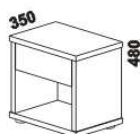

* detail oblého rohu postelí

Doplňky Line - provedení LTD

980 / 1664 / 1980
zásuvka pod postel
boční 1/2, 3/4 nebo celá

895 / 1195
1395 / 1595 / 1795 / 1995
úložný prostor Max*
90, 120 x 200, 210, 220
140, 160, 180, 200 x 200, 210, 220

* Vnější rozměry úložného prostoru Max jsou z konstrukčních důvodů a pro zachování odvětrávání vždy menší než jsou vnitřní rozměry postele.

1685 / 1885
police nad postel
š. 160 nebo 180

400
noční stůlek
1-zásuvkový
úzký š. 40