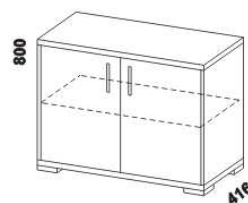

832
komoda 2-dveřová i56