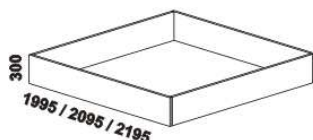

990 / 1290
1490 / 1690 / 1890 / 2090
postel EMMA, čelo 1 - hladké
90, 120 x 200, 210, 220
140, 160, 180, 200 x 200, 210, 220

990 / 1290
1490 / 1690 / 1890 / 2090
postel EMMA, čelo 2 - čtverce
90, 120 x 200, 210, 220
140, 160, 180, 200 x 200, 210, 220

990 / 1290
1490 / 1690 / 1890 / 2090
postel EMMA, čelo 3 - s příčkou
90, 120 x 200, 210, 220
140, 160, 180, 200 x 200, 210, 220

Vzdálenost od podlahy k horní hraně postranice postele je 500 mm. Hloubka zapuštění nosných patek pod rošty postele od horní hrany postranice je 120-168 mm. U čel postele lze zvolit ostré nebo oblé* rohy. Zadní (nepohledová) část čela u hlavy je povrchově dokončena - postele lze umístit i do prostoru. Dvoupostele (od vnitřní šířky 140 cm) jsou osazeny samonosnou středovou vzpěrou.

* detail oblého rohu postelí

Doplňky Line - provedení LTD

980 / 1664 / 1980
zásuvka pod postel
boční 1/2, 3/4 nebo celá

895 / 1195
1395 / 1595 / 1795 / 1995
úložný prostor Max*
90, 120 x 200, 210, 220
140, 160, 180, 200 x 200, 210, 220

* Vnější rozměry úložného prostoru Max jsou z konstrukčních důvodů a pro zachování odvětrávání vždy menší než jsou vnitřní rozměry postele.

1685 / 1885
police nad postel
š. 160 nebo 180

400
noční stůlek
1-zásuvkový
úzký š. 40