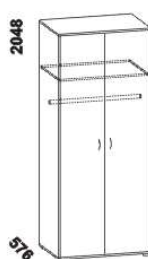

vnitřní vybavení
skříňě š. 200

vnitřní vybavení
skříňě š. 250

dělicí
příčka svislá

975
zásuvkový
modul T

975
policie do skříňě
široká

460 / 500
policie do skříňě úzká
š. 46 nebo 50

975
šatní tyč
široká

460 / 500
šatní tyč úzká
š. 46 nebo 50

475
zásuvka
do skříňě

470
drátěný koš
v. 20 nebo 10

448
skříň 1-dveřová
s policí a tyčí - L

448
skříň 1-dveřová
s policí a tyčí - P

832
skříň 2-dveřová
s policí a tyčí

949
skříň 2-dveřová
dělená s 5 policemi

1397
skříň 3-dveřová
dělená

Výšky jednotlivých prvků skříňní s otevíracími dveřmi jsou uvedeny bez stavitelných nožek výšky 20 mm.

EMMA - pokračování

Komody Libreta - provedení LTD

832
komoda
4-zásuvková i52