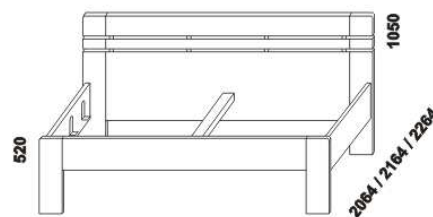

EMMA - provedení LTD

Provedení: LTD, 16 barevných dezénů. Tloušťka materiálu postele: 32 mm. Zásuvky nočních stolků, skříní a drátěné koše do skříní jsou vybaveny kolečkovými částečnými výsuvy. Zásuvky komod Line jsou vybaveny volitelně kolečkovými částečnými výsuvy nebo kulíčkovými plnovýsuvy s tlumeným zavíráním. Zásuvky komod Libreta jsou vybaveny kulíčkovými plnovýsuvy s tlumeným zavíráním.

990 / 1290
1490 / 1690 / 1890 / 2090
postel EMMA, čelo 1 - hladké
90, 120 x 200, 210, 220
140, 160, 180, 200 x 200, 210, 220

990 / 1290
1490 / 1690 / 1890 / 2090
postel EMMA, čelo 2 - čtverce
90, 120 x 200, 210, 220
140, 160, 180, 200 x 200, 210, 220

990 / 1290
1490 / 1690 / 1890 / 2090
postel EMMA, čelo 3 - s příčkou
90, 120 x 200, 210, 220
140, 160, 180, 200 x 200, 210, 220

Vzdálenost od podlahy k horní hraně postranice postele je 500 mm. Hloubka zapuštění nosných patek pod rošty postele od horní hrany postranice je 120-168 mm. U čel postele lze zvolit ostré nebo oblé* rohy. Zadní (nepohledová) část čela u hlavy je povrchově dokončena - postele lze umístit i do prostoru. Dvoupostele (od vnitřní šířky 140 cm) jsou osazeny samonosnou středovou vzpěrou.

* detail oblého rohu postelí

Doplňky Line - provedení LTD

980 / 1664 / 1980
zásuvka pod postel
boční 1/2, 3/4 nebo celá

895 / 1195
1395 / 1595 / 1795 / 1995
úložný prostor Max*
90, 120 x 200, 210, 220
140, 160, 180, 200 x 200, 210, 220