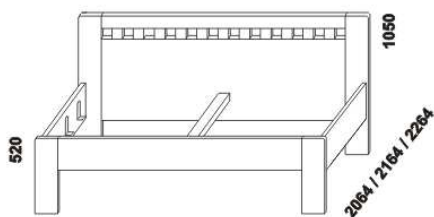

EMMA - provedení LTD

Provedení: LTD, 16 barevných dezénů. Tloušťka materiálu postele: 32 mm. Zásuvky nočních stolků, skříní a drátěné koše do skříní jsou vybaveny kolečkovými částečnými výsuvy. Zásuvky komod Line jsou vybaveny volitelně kolečkovými částečnými výsuvy nebo kulíčkovými plnovýsuvy s tlumeným zavíráním. Zásuvky komod Libreta jsou vybaveny kulíčkovými plnovýsuvy s tlumeným zavíráním.

990 / 1290
1490 / 1690 / 1890 / 2090
postel EMMA, čelo 1 - hladké
90, 120 x 200, 210, 220
140, 160, 180, 200 x 200, 210, 220

990 / 1290
1490 / 1690 / 1890 / 2090
postel EMMA, čelo 2 - čtverce
90, 120 x 200, 210, 220
140, 160, 180, 200 x 200, 210, 220

990 / 1290
1490 / 1690 / 1890 / 2090
postel EMMA, čelo 3 - s příčkou
90, 120 x 200, 210, 220
140, 160, 180, 200 x 200, 210, 220

Vzdálenost od podlahy k horní hraně postranice postele je 500 mm. Hloubka zapuštění nosných patek pod rošty postele od horní hrany postranice je 120-168 mm. U čel postele lze zvolit ostré nebo oblé* rohy. Zadní (nepohledová) část čela u hlavy je povrchově dokončena - postele lze umístit i do prostoru. Dvoupostele (od vnitřní šířky 140 cm) jsou osazeny samonosnou středovou vzpěrou.

* detail oblého rohu postelí

Doplňky Line - provedení LTD

980 / 1664 / 1980
zásuvka pod postel
boční 1/2, 3/4 nebo celá

895 / 1195
1395 / 1595 / 1795 / 1995
úložný prostor Max*
90, 120 x 200, 210, 220
140, 160, 180, 200 x 200, 210, 220