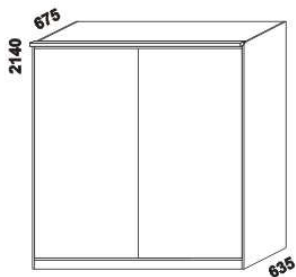

EMMA - pokračování

1524 / 2000 / 2516
skříň š. 150, 200, 250
s posuvnými dveřmi
- dveře plné