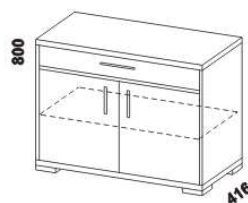

832
komoda 2-dveřová
1-zásuvková i54