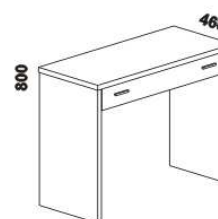

1050
toaletní stůlek