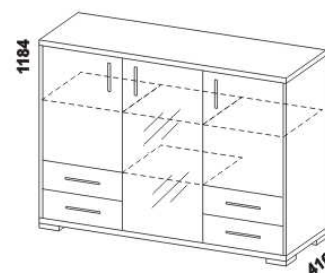

1312
komoda vysoká
2-dveřová 6-zásuvková i50

1312
komoda vysoká
2-dveřová 6-zásuvková
se sklem i48

1312
komoda vysoká
3-dveřová 4-zásuvková
se sklem i49

Výšky jednotlivých prvků Libreta jsou uvedeny bez stavitelných nožek
(Nízká mat - výška 20 mm, Nízká chrom lesk - výška 20 mm, Vysoká mat - výška 120 mm).