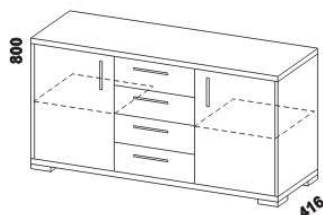

1312
komoda 2-dveřová
4-zásuvková i51