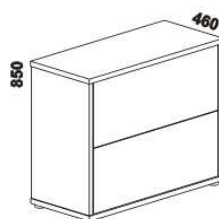

990 / 1290
1490 / 1690 / 1890 / 2090
postel EMMA, čelo 3 - s příčkou
90, 120 x 200, 210, 220
140, 160, 180, 200 x 200, 210, 220

Vzdálenost od podlahy k horní hraně postranice postele je 500 mm. Hloubka zapuštění nosných patek pod rošty postele od horní hrany postranice je 120-168 mm. U čel postele lze zvolit ostré nebo oblé* rohy. Zadní (nepohledová) část čela u hlavy je povrchově dokončena - postele lze umístit i do prostoru. Dvoupostele (od vnitřní šířky 140 cm) jsou osazeny samonosnou středovou vzpěrou.

* detail oblého rohu postelí

Doplňky Line - provedení LTD

980 / 1664 / 1980
zásuvka pod postel
boční 1/2, 3/4 nebo celá

895 / 1195
1395 / 1595 / 1795 / 1995
úložný prostor Max*
90, 120 x 200, 210, 220
140, 160, 180, 200 x 200, 210, 220

* Vnější rozměry úložného prostoru Max jsou z konstrukčních důvodů a pro zachování odvětrávání vždy menší než jsou vnitřní rozměry postele.

1685 / 1885
police nad postel
š. 160 nebo 180

400
noční stůlek
1-zásuvkový
úzký š. 40

500
noční stůlek
1-zásuvkový
široký š. 50

500
noční stůlek
2-zásuvkový
s nikou

500
noční stůlek
se zásuvkou

350
noční stůlek
závěsný

1050
komoda
4-zásuvková

1500
komoda
2-dveřová 4-zásuvková

1050
peřináč

1050
toaletní stůlek