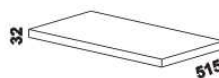

vnitřní vybavení
skříňě š. 200

vnitřní vybavení
skříňě š. 250

dělicí
příčka svislá

975
zásuvkový
modul T

975
policie do skříňě
široká

460 / 500
policie do skříňě úzká
š. 46 nebo 50

975
šatní tyč
široká

460 / 500
šatní tyč úzká
š. 46 nebo 50

475
zásuvka
do skříňě

470
drátěný koš
v. 20 nebo 10

448
skříň 1-dveřová
s policí a tyčí - L

448
skříň 1-dveřová
s policí a tyčí - P

832
skříň 2-dveřová
s policí a tyčí

949
skříň 2-dveřová
dělená s 5 policemi