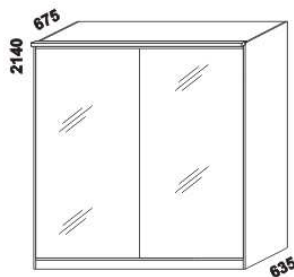

* detail oblého rohu postelí

Doplňky Line - provedení LTD

980 / 1664 / 1980
zásuvka pod postel
boční 1/2, 3/4 nebo celá

895 / 1195
1395 / 1595 / 1795 / 1995
úložný prostor Max*
90, 120 x 200, 210, 220
140, 160, 180, 200 x 200, 210, 220

* Vnější rozměry úložného prostoru Max jsou z konstrukčních důvodů a pro zachování odvětrávání vždy menší než jsou vnitřní rozměry postele.

1685 / 1885
police nad postel
š. 160 nebo 180

400
noční stůlek
1-zásuvkový
úzký š. 40

600
zrcadlo

EMMA - pokračování

1524 / 2000 / 2516
skříň š. 150, 200, 250
s posuvnými dveřmi
- dveře plné

1524 / 2000 / 2516
skříň š. 150, 200, 250
s posuvnými dveřmi
- dveře plné dělené

1524 / 2000 / 2516
skříň š. 150, 200, 250
s posuvnými dveřmi
- dveře zrcadlové

1524 / 2000 / 2516
skříň š. 150, 200, 250
s posuvnými dveřmi
- dveře kombi plné / zrcadlové

1524 / 2000 / 2516
skříň š. 150, 200, 250
s posuvnými dveřmi
- dveře kombi
plné dělené / zrcadlové

vnitřní vybavení
skříňě š. 150