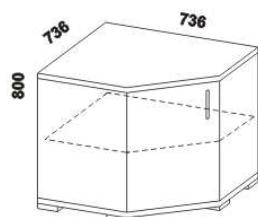

komoda rohová
1-dveřová i57 (L nebo P)