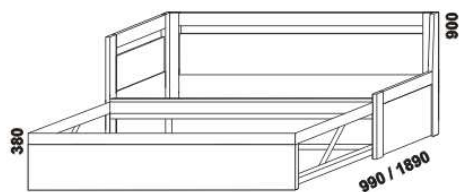

DUO - provedení LTD

Provedení: LTD, 16 barevných dezénů.

2064
rozkládací postel DUO N-N
90 / 180 x 200 bez roštů
(výška nízkých čel 48 cm)

2064
rozkládací postel DUO V-V
90 / 180 x 200 bez roštů

2064
rozkládací postel DUO V-N levá
90 / 180 x 200 bez roštů
(výška nízkého čela 48 cm)

2064
rozkládací postel DUO V-N pravá
90 / 180 x 200 bez roštů
(výška nízkého čela 48 cm)

Rozkládací postele je možno kombinovat s nábytkem Line.

Orientační vzorník barevného provedení:

bílá

bělené dřevo

akát