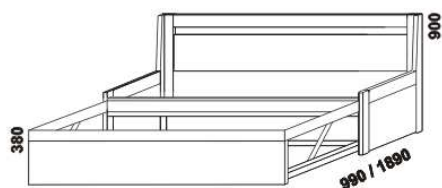

DUO - provedení LTD

Provedení: LTD, 16 barevných dezénů.

2064
rozkládací postel DUO N-N
90 / 180 x 200 bez roštů
(výška nízkých čel 48 cm)

2064
rozkládací postel DUO V-V
90 / 180 x 200 bez roštů

2064
rozkládací postel DUO V-N levá
90 / 180 x 200 bez roštů
(výška nízkého čela 48 cm)

2064
rozkládací postel DUO V-N pravá
90 / 180 x 200 bez roštů
(výška nízkého čela 48 cm)

Rozkládací postele je možno kombinovat s nábytkem Line.

Orientační vzorník barevného provedení:

bílá

bělené dřevo

akát