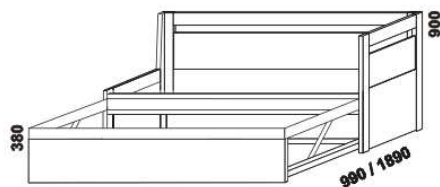

DUO - provedení LTD

Provedení: LTD, 16 barevných dezénů.

2064
rozkládací postel DUO N-N
90 / 180 x 200 bez roštů
(výška nízkých čel 48 cm)

2064
rozkládací postel DUO V-V
90 / 180 x 200 bez roštů

2064
rozkládací postel DUO V-N levá
90 / 180 x 200 bez roštů
(výška nízkého čela 48 cm)

2064
rozkládací postel DUO V-N pravá
90 / 180 x 200 bez roštů
(výška nízkého čela 48 cm)

Rozkládací postele je možno kombinovat s nábytkem Line.

Orientační vzorník barevného provedení:

bílá

bělené dřevo

akát