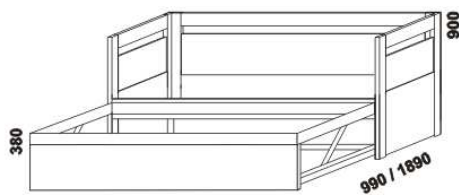

DUO - provedení LTD

Provedení: LTD, 16 barevných dezénů.

2064
rozkládací postel DUO N-N
90 / 180 x 200 bez roštů
(výška nízkých čel 48 cm)

2064
rozkládací postel DUO V-V
90 / 180 x 200 bez roštů

2064
rozkládací postel DUO V-N levá
90 / 180 x 200 bez roštů
(výška nízkého čela 48 cm)

2064
rozkládací postel DUO V-N pravá
90 / 180 x 200 bez roštů
(výška nízkého čela 48 cm)

Rozkládací postele je možno kombinovat s nábytkem Line.

Orientační vzorník barevného provedení:

bílá

bělené dřevo

akát