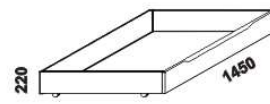

postel DORIS, čelo rovné čtverečky  
90 x 200, 210, 220

postel DORIS, čelo rovné 4 výplně  
180 x 200, 210, 220

postel DORIS, čelo rovné čtverečky  
160, 180 x 200, 210, 220

postel DORIS, čelo rovné s L výřezy  
160, 180 x 200, 210, 220

Vzdálenost od podlahy k horní hraně postranice postelí je 500 mm. Hloubka zapuštění nosných patek pod rošty postele od horní hrany postranice je 105-175 mm. Dvoupostele (od vnitřní šířky 160 cm) jsou osazeny samonosnou středovou vzpěrou.

úložný prostor MAX \*  
90 x 200, 210, 220

úložný prostor MAX \*  
160, 180 x 200, 210, 220

\* Vnější rozměry úložného prostoru Max jsou z konstrukčních důvodů vždy menší než jsou vnitřní rozměry postele.