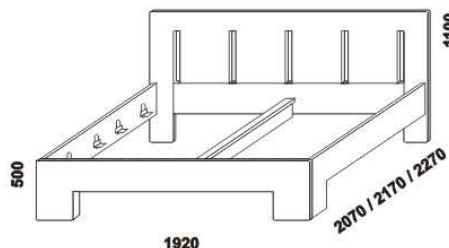

# DORIS - masivní buk

Provedení: masivní buk - cink. Tloušťka materiálu postelí: postranice 27 mm, přední i zadní čela 35 mm, výplň zadního čela u postele DORIS čelo rovné 4 výplně 16 mm. Vnitřní a nepohledové části nočních stolků, komod, skříní, zásuvek pod postel a úložných prostorů (záda nočních stolků, komod a skříní; dna zásuvek a úložných prostorů) nejsou vyráběny z masivu. Zásuvky nočních stolků a komod jsou vybaveny krytými plnovýsuvy s tlumičem. Povrchová úprava: olej nebo lak.

postel DORIS, čelo rovné čtverečky  
90 x 200, 210, 220

postel DORIS, čelo rovné 4 výplně  
180 x 200, 210, 220

postel DORIS, čelo rovné čtverečky  
160, 180 x 200, 210, 220

postel DORIS, čelo rovné s L výřezy  
160, 180 x 200, 210, 220

Vzdálenost od podlahy k horní hraně postranice postelí je 500 mm. Hloubka zapuštění nosných patek pod rošty postele od horní hrany postranice je 105-175 mm. Dvoupostele (od vnitřní šířky 160 cm) jsou osazeny samonosnou středovou vzpěrou.

úložný prostor MAX \*  
90 x 200, 210, 220

úložný prostor MAX \*  
160, 180 x 200, 210, 220

\* Vnější rozměry úložného prostoru Max jsou z konstrukčních důvodů vždy menší než jsou vnitřní rozměry postele.