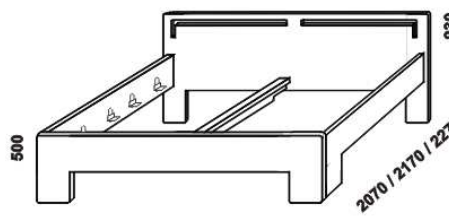

# DORIS - masivní buk

Provedení: masivní buk - cink. Tloušťka materiálu postelí: postranice 27 mm, přední i zadní čela 35 mm, výplň zadního čela u postele DORIS čelo rovné 4 výplně 16 mm. Vnitřní a nepohledové části nočních stolků, komod, skříní, zásuvek pod postel a úložných prostorů (záda nočních stolků, komod a skříní; dna zásuvek a úložných prostorů) nejsou vyráběny z masivu. Zásuvky nočních stolků a komod jsou vybaveny krytými plnovýsuvy s tlumičem. Povrchová úprava: olej nebo lak.

postel DORIS, čelo rovné čtverečky  
90 x 200, 210, 220

postel DORIS, čelo rovné 4 výplně  
180 x 200, 210, 220

postel DORIS, čelo rovné čtverečky  
160, 180 x 200, 210, 220

postel DORIS, čelo rovné s L výřezy  
160, 180 x 200, 210, 220

Vzdálenost od podlahy k horní hraně postranice postelí je 500 mm. Hloubka zapuštění nosných patek pod rošty postele od horní hrany postranice je 105-175 mm. Dvoupostele (od vnitřní šířky 160 cm) jsou osazeny samonosnou středovou vzpěrou.

úložný prostor MAX \*  
90 x 200, 210, 220

úložný prostor MAX \*  
160, 180 x 200, 210, 220

\* Vnější rozměry úložného prostoru Max jsou z konstrukčních důvodů vždy menší než jsou vnitřní rozměry postele.