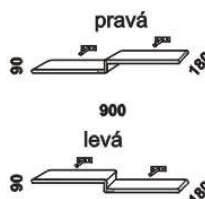

Vzdálenost od podlahy k horní hraně postranice postelí je 500 mm. Hloubka zapuštění nosných patek pod rošty postele od horní hrany postranice je 105-175 mm. Dvoupostele (od vnitřní šířky 160 cm) jsou osazeny samonosnou středovou vzpěrou.

## Doplňky ELEN - masivní buk

noční stolek  
s policí

noční stolek  
1-zásuvkový  
L nebo P

noční stolek  
2-zásuvkový

\* noční stolek  
"L"

stolek k posteli

\* nelze použít v kombinaci s polohovacím roštem

komoda 4-zásuvková

komoda 2-dveřová 4-zásuvková

police nad postel š. 90

police nad postel š. 90

police nad postel š. 160, 180