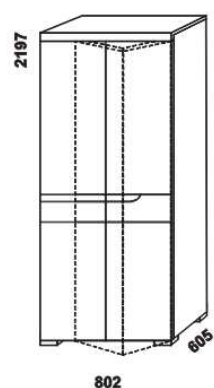

DORIS - masivní buk

Doplňky ELEN - pokračování

802
skříň celošťatní,
pološťatní a policová
P nebo L

možnost otevírání
dveří:

pravé

levé