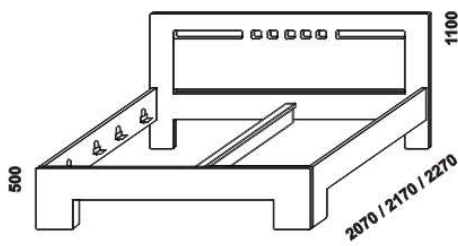

# DORIS - masivní buk

Provedení: masivní buk - cink. Tloušťka materiálu postelí: postranice 27 mm, přední i zadní čela 35 mm, výplň zadního čela u postele DORIS čelo rovné 4 výplně 16 mm. Vnitřní a nepohledové části nočních stolků, komod, skříní, zásuvek pod postel a úložných prostorů (záda nočních stolků, komod a skříní; dna zásuvek a úložných prostorů) nejsou vyráběny z masivu. Zásuvky nočních stolků a komod jsou vybaveny krytými plnovýsuvy s tlumičem. Povrchová úprava: olej nebo lak.

postel DORIS, čelo rovné čtverečky  
90 x 200, 210, 220

postel DORIS, čelo rovné 4 výplně  
180 x 200, 210, 220

postel DORIS, čelo rovné čtverečky  
160, 180 x 200, 210, 220

postel DORIS, čelo rovné s L výřezy  
160, 180 x 200, 210, 220

Vzdálenost od podlahy k horní hraně postranice postelí je 500 mm. Hloubka zapuštění nosných patek pod rošty postele od horní hrany postranice je 105-175 mm. Dvoupostele (od vnitřní šířky 160 cm) jsou osazeny samonosnou středovou vzpěrou.

úložný prostor MAX \*  
90 x 200, 210, 220

úložný prostor MAX \*  
160, 180 x 200, 210, 220

\* Vnější rozměry úložného prostoru Max jsou z konstrukčních důvodů vždy menší než jsou vnitřní rozměry postele.