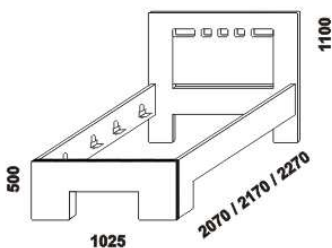

# DORIS - masivní buk

Provedení: masivní buk - cink. Tloušťka materiálu postelí: postranice 27 mm, přední i zadní čela 35 mm, výplň zadního čela u postele DORIS čelo rovné 4 výplně 16 mm. Vnitřní a nepohledové části nočních stolků, komod, skříní, zásuvek pod postel a úložných prostorů (záda nočních stolků, komod a skříní; dna zásuvek a úložných prostorů) nejsou vyráběny z masivu. Zásuvky nočních stolků a komod jsou vybaveny krytými plnovýsuvy s tlumičem. Povrchová úprava: olej nebo lak.

postel DORIS, čelo rovné čtverečky  
90 x 200, 210, 220

postel DORIS, čelo rovné 4 výplně  
180 x 200, 210, 220

postel DORIS, čelo rovné čtverečky  
160, 180 x 200, 210, 220

postel DORIS, čelo rovné s L výřezy  
160, 180 x 200, 210, 220

Vzdálenost od podlahy k horní hraně postranice postelí je 500 mm. Hloubka zapuštění nosných patek pod rošty postele od horní hrany postranice je 105-175 mm. Dvoupostele (od vnitřní šířky 160 cm) jsou osazeny samonosnou středovou vzpěrou.

úložný prostor MAX \*  
90 x 200, 210, 220

úložný prostor MAX \*  
160, 180 x 200, 210, 220

\* Vnější rozměry úložného prostoru Max jsou z konstrukčních důvodů vždy menší než jsou vnitřní rozměry postele.