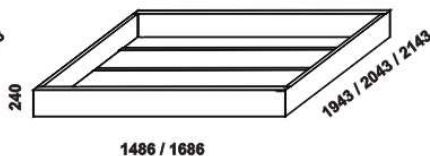

# DORIS - masivní buk

Provedení: masivní buk - cink. Tloušťka materiálu postelí: postranice 27 mm, přední i zadní čela 35 mm, výplň zadního čela u postele DORIS čelo rovné 4 výplně 16 mm. Vnitřní a nepohledové části nočních stolků, komod, skříní, zásuvek pod postel a úložných prostorů (záda nočních stolků, komod a skříní; dna zásuvek a úložných prostorů) nejsou vyráběny z masivu. Zásuvky nočních stolků a komod jsou vybaveny krytými plnovýsuvy s tlumičem. Povrchová úprava: olej nebo lak.

postel DORIS, čelo rovné čtverečky  
90 x 200, 210, 220

postel DORIS, čelo rovné 4 výplně  
180 x 200, 210, 220

postel DORIS, čelo rovné čtverečky  
160, 180 x 200, 210, 220

postel DORIS, čelo rovné s L výřezy  
160, 180 x 200, 210, 220

Vzdálenost od podlahy k horní hraně postranice postelí je 500 mm. Hloubka zapuštění nosných patek pod rošty postele od horní hrany postranice je 105-175 mm. Dvoupostele (od vnitřní šířky 160 cm) jsou osazeny samonosnou středovou vzpěrou.

úložný prostor MAX \*  
90 x 200, 210, 220

úložný prostor MAX \*  
160, 180 x 200, 210, 220

\* Vnější rozměry úložného prostoru Max jsou z konstrukčních důvodů vždy menší než jsou vnitřní rozměry postele.