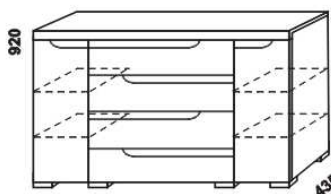

komoda 2-dveřová 4-zásuvková