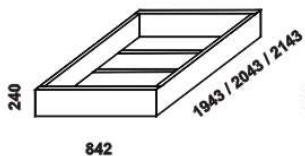

# DORIS - masivní buk

Provedení: masivní buk - cink. Tloušťka materiálu postelí: postranice 27 mm, přední i zadní čela 35 mm, výplň zadního čela u postele DORIS čelo rovné 4 výplně 16 mm. Vnitřní a nepohledové části nočních stolků, komod, skříní, zásuvek pod postel a úložných prostorů (záda nočních stolků, komod a skříní; dna zásuvek a úložných prostorů) nejsou vyráběny z masivu. Zásuvky nočních stolků a komod jsou vybaveny krytými plnovýsuvy s tlumičem. Povrchová úprava: olej nebo lak.

postel DORIS, čelo rovné čtverečky  
90 x 200, 210, 220

postel DORIS, čelo rovné 4 výplně  
180 x 200, 210, 220

postel DORIS, čelo rovné čtverečky  
160, 180 x 200, 210, 220

postel DORIS, čelo rovné s L výřezy  
160, 180 x 200, 210, 220

Vzdálenost od podlahy k horní hraně postranice postelí je 500 mm. Hloubka zapuštění nosných patek pod rošty postele od horní hrany postranice je 105-175 mm. Dvoupostele (od vnitřní šířky 160 cm) jsou osazeny samonosnou středovou vzpěrou.

úložný prostor MAX \*  
90 x 200, 210, 220

úložný prostor MAX \*  
160, 180 x 200, 210, 220

\* Vnější rozměry úložného prostoru Max jsou z konstrukčních důvodů vždy menší než jsou vnitřní rozměry postele.