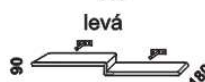

## Doplňky ELEN - masivní buk

noční stolek  
s policí

noční stolek  
1-zásuvkový  
L nebo P

noční stolek  
2-zásuvkový

\* noční stolek  
"L"

stolek k posteli

\* nelze použít v kombinaci s polohovacím roštem

komoda 4-zásuvková

komoda 2-dveřová 4-zásuvková

police nad postel š. 90

police nad postel š. 90

police nad postel š. 160, 180