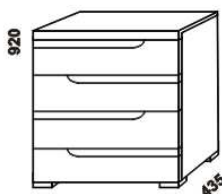

## Doplňky ELEN - masivní buk

noční stolek  
s policí

noční stolek  
1-zásuvkový  
L nebo P

noční stolek  
2-zásuvkový

\* noční stolek  
"L"

stolek k posteli

\* nelze použít v kombinaci s polohovacím roštem