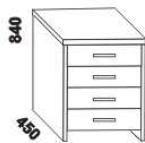

600
komoda
4-zásuvková úzká