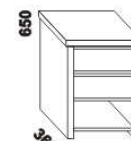

* detail oblého provedení postelí

1010* / 1110* / 1310* / 1510* / 1710* / 1910* / 2110*

990 / 1090 / 1290 / 1490 / 1690 / 1890 / 2090
postel DIANA VB
90, 100, 120 x 200, 210, 220
140, 160, 180, 200 x 200, 210, 220
(pouze masivní buk)

500
noční stolek RITA
1-zásuvkový š.50

500
noční stolek RITA
2-zásuvkový š.50
nika nahoře

500
noční stolek RITA
2-zásuvkový š.50
nika dole

Vzdálenost od podlahy k horní hraně postranice postele je 500 mm. Hloubka zapuštění nosných patek pod rošty postele od horní hrany postranice je 200-275 mm. U čel a bočnic postele lze zvolit ostré nebo oblé* provedení. Zadní (nepohledová) část čela je povrchově dokončena - postel lze umístit do prostoru. Dvouposte (od vnitřní šířky 140 cm) jsou osazeny samonosnou středovou vzpěrou. Pod postele DIANA VB nelze umístit úložný prostor Max ani zásuvku pod postel.

Doplňky LENA - masivní buk a masivní jádrový buk

890 / 990 / 1190 / 1390 / 1590 / 1790 / 1990
úložný prostor Max NEW **
90, 100, 120 x 200, 210, 220
140, 160, 180, 200 x 200, 210, 220

** Vnější rozměry úložného prostoru Max jsou z konstrukčních důvodů a pro zachování odvětrávání vždy menší než jsou vnitřní rozměry postele.

* detail oblého provedení postelí

Vzdálenost od podlahy k horní hraně postranice postele je 500 mm. Hloubka zapuštění nosných patek pod rošty postele od horní hrany postranice je 200-275 mm. U čela a bočnic postele lze zvolit ostré nebo oblé* provedení. Zadní (nepohledová) část čela je povrchově dokončena - postel lze umístit i do prostoru. Dvoupostele (od vnitřní šířky 160 cm) jsou osazeny samonosnou středovou vzpěrou. Pod postele DIANA VB nelze umístit úložný prostor Max ani zásuvku pod postel.