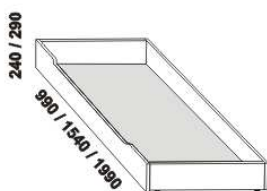

* detail oblého provedení postelí

1010* / 1110* / 1310* / 1510* / 1710* / 1910* / 2110*

990 / 1090 / 1290 / 1490 / 1690 / 1890 / 2090
postel DIANA VB
90, 100, 120 x 200, 210, 220
140, 160, 180, 200 x 200, 210, 220
(pouze masivní buk)

500
noční stolek RITA
1-zásuvkový š.50

500
noční stolek RITA
2-zásuvkový š.50
nika nahoře

500
noční stolek RITA
2-zásuvkový š.50
nika dole

Vzdálenost od podlahy k horní hraně postranice postele je 500 mm. Hloubka zapuštění nosných patek pod rošty postele od horní hrany postranice je 200-275 mm. U čel a bočnic postele lze zvolit ostré nebo oblé* provedení. Zadní (nepohledová) část čela je povrchově dokončena - postel lze umístit do prostoru. Dvouposte (od vnitřní šířky 140 cm) jsou osazeny samonosnou středovou vzpěrou. Pod postele DIANA VB nelze umístit úložný prostor Max ani zásuvku pod postel.

Doplňky LENA - masivní buk a masivní jádrový buk

890 / 990 / 1190 / 1390 / 1590 / 1790 / 1990
úložný prostor Max NEW **
90, 100, 120 x 200, 210, 220
140, 160, 180, 200 x 200, 210, 220

** Vnější rozměry úložného prostoru Max jsou z konstrukčních důvodů a pro zachování odvětrávání vždy menší než jsou vnitřní rozměry postele.

* detail oblého provedení postelí

Vzdálenost od podlahy k horní hraně postranice postele je 500 mm. Hloubka zapuštění nosných patek pod rošty postele od horní hrany postranice je 200-275 mm. U čela a bočnic postele lze zvolit ostré nebo oblé* provedení. Zadní (nepohledová) část čela je povrchově dokončena - postel lze umístit i do prostoru. Dvoupostele (od vnitřní šířky 160 cm) jsou osazeny samonosnou středovou vzpěrou. Pod postele DIANA VB nelze umístit úložný prostor Max ani zásuvku pod postel.