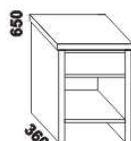

1010* / 1110* / 1310* / 1510* / 1710* / 1910* / 2110*

990 / 1090 / 1290 / 1490 / 1690 / 1890 / 2090
postel DIANA
90, 100, 120 x 200, 210, 220
140, 160, 180, 200 x 200, 210, 220
(pouze masivní buk)

400
noční stolek
1-zásuvkový š. 40

500
noční stolek
1-zásuvkový š. 50

1000
komoda 2-dveřová
1-zásuvková

1000
komoda
2-zásuvková nízká

Vzdálenost od podlahy k horní hraně postranice postele je 450 mm, u zvýšené postele 500 mm. Hloubka zapuštění nosných patek pod rošty postele od horní hrany postranice je 80-155 mm. U čel a bočnic postele lze zvolit ostré nebo oblé* provedení. Zadní (nepohledová) část čela u hlavy je povrchově dokončena - postel lze umístit do prostoru. Dvouposte (od vnitřní šířky 140 cm) jsou osazeny samonosnou středovou vzpěrou.

* detail oblého provedení postelí

1010* / 1110* / 1310* / 1510* / 1710* / 1910* / 2110*

990 / 1090 / 1290 / 1490 / 1690 / 1890 / 2090
postel DIANA VB
90, 100, 120 x 200, 210, 220
140, 160, 180, 200 x 200, 210, 220
(pouze masivní buk)

* detail oblého provedení postelí

Vzdálenost od podlahy k horní hraně postranice postele je 500 mm. Hloubka zapuštění nosných patek pod rošty postele od horní hrany postranice je 200-275 mm. U čela a bočnic postele lze zvolit ostré nebo oblé* provedení. Zadní (nepohledová) část čela je povrchově dokončena - postel lze umístit i do prostoru. Dvoupostele (od vnitřní šířky 160 cm) jsou osazeny samonosnou středovou vzpěrou. Pod postele DIANA VB nelze umístit úložný prostor Max ani zásuvku pod postel.