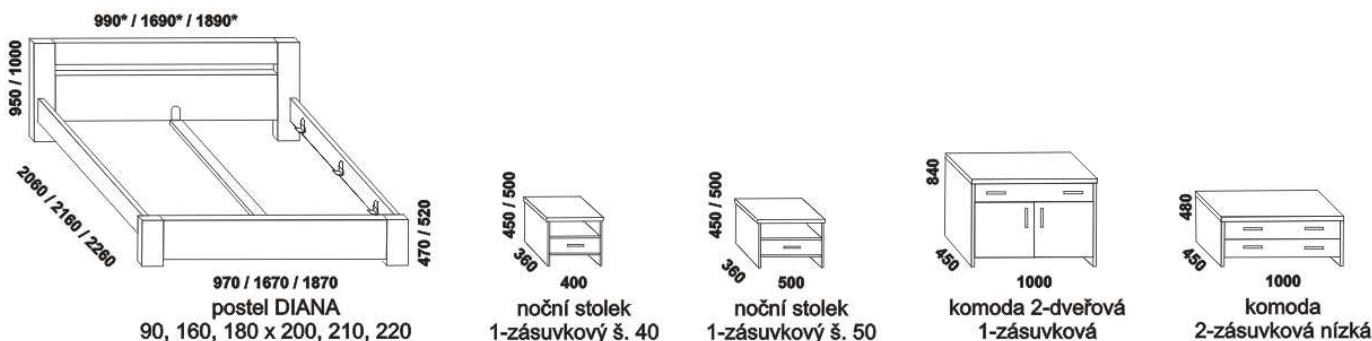

Vzdálenost od podlahy k horní hraně postranice postele je 450 mm, u zvýšené postele 500 mm. Hloubka zapuštění nosných patek pod rošty postele od horní hrany postranice je 80-155 mm. U čela a bočnic postele lze zvolit ostré nebo oblé* provedení. Zadní (nepohledová) část čela u hlavy je povrchově dokončena - postel lze umístit i do prostoru. Dvoupostele (od vnitřní šířky 160 cm) jsou osazeny samonosnou středovou vzpěrou.