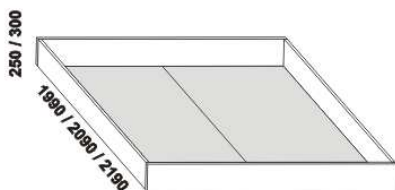

500
noční stolek
1-zásuvkový š. 50

1000
komoda 2-dveřová
1-zásuvková

1000
komoda
2-zásuvková nízká

Vzdálenost od podlahy k horní hraně postranice postele je 450 mm, u zvýšené postele 500 mm. Hloubka zapuštění nosných patek pod rošty postele od horní hrany postranice je 80-155 mm. U čel a bočnic postele lze zvolit ostré nebo oblé* provedení. Zadní (nepohledová) část čela u hlavy je povrchově dokončena - postel lze umístit do prostoru. Dvouposte (od vnitřní šířky 140 cm) jsou osazeny samonosnou středovou vzpěrou.

* detail oblého provedení postelí

1010* / 1110* / 1310* / 1510* / 1710* / 1910* / 2110*

990 / 1090 / 1290 / 1490 / 1690 / 1890 / 2090
postel DIANA VB
90, 100, 120 x 200, 210, 220
140, 160, 180, 200 x 200, 210, 220
(pouze masivní buk)

500
noční stolek RITA
1-zásuvkový š.50

500
noční stolek RITA
2-zásuvkový š.50
nika nahoře

500
noční stolek RITA
2-zásuvkový š.50
nika dole

Vzdálenost od podlahy k horní hraně postranice postele je 500 mm. Hloubka zapuštění nosných patek pod rošty postele od horní hrany postranice je 200-275 mm. U čel a bočnic postele lze zvolit ostré nebo oblé* provedení. Zadní (nepohledová) část čela je povrchově dokončena - postel lze umístit do prostoru. Dvouposte (od vnitřní šířky 140 cm) jsou osazeny samonosnou středovou vzpěrou. Pod postele DIANA VB nelze umístit úložný prostor Max ani zásuvku pod postel.

Doplňky LENA - masivní buk a masivní jádrový buk

890 / 990 / 1190 / 1390 / 1590 / 1790 / 1990
úložný prostor Max NEW **
90, 100, 120 x 200, 210, 220
140, 160, 180, 200 x 200, 210, 220

** Vnější rozměry úložného prostoru Max jsou z konstrukčních důvodů a pro zachování odvětrávání vždy menší než jsou vnitřní rozměry postele.