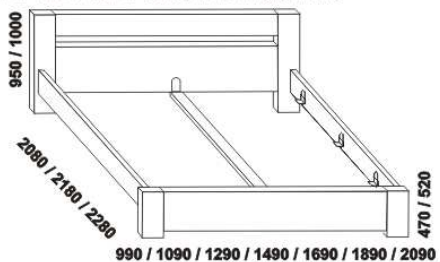

DIANA - masivní buk a masivní jádrový buk

Provedení: masiv - průběžná lamela. Zásuvka pod postel a úložný prostor Max - masiv (nelze v jádrovém buku) nebo dýha. Označený rozměr * = oblé provedení postele. Noční stolky (vyjma varianty bez zásuvky), komody a lavici lze objednávat v oblém provedení (oblá přední a obě boční horní hrany půdy). Tloušťka materiálu postele je 40 mm. Vnitřní a nepohledové části nočních stolků, komod, zásuvek pod postel a úložných prostorů (záda, dna) nejsou vyráběny z masivu. Zásuvky nočních stolků a komod jsou vybaveny volitelně krytými plnovýsuvy s dotahem nebo krytými plnovýsuvy s funkcí "push on". Povrchová úprava: olej nebo lak.

1010* / 1110* / 1310* / 1510* / 1710* / 1910* / 2110*

990 / 1090 / 1290 / 1490 / 1690 / 1890 / 2090
postel DIANA
90, 100, 120 x 200, 210, 220
140, 160, 180, 200 x 200, 210, 220
(pouze masivní buk)

400
noční stolek
1-zásuvkový š. 40

500
noční stolek
1-zásuvkový š. 50

1000
komoda 2-dveřová
1-zásuvková

1000
komoda
2-zásuvková nízká

Vzdálenost od podlahy k horní hraně postranice postele je 450 mm, u zvýšené postele 500 mm. Hloubka zapuštění nosných patek pod rošty postele od horní hrany postranice je 80-155 mm. U čel a bočnic postele lze zvolit ostré nebo oblé* provedení. Zadní (nepohledová) část čela u hlavy je povrchově dokončena - postel lze umístit do prostoru. Dvouposte (od vnitřní šířky 140 cm) jsou osazeny samonosnou středovou vzpěrou.