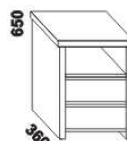

* detail oblého provedení postelí

1010* / 1110* / 1310* / 1510* / 1710* / 1910* / 2110*

990 / 1090 / 1290 / 1490 / 1690 / 1890 / 2090
postel DIANA VB
90, 100, 120 x 200, 210, 220
140, 160, 180, 200 x 200, 210, 220
(pouze masivní buk)

500
noční stolek RITA
1-zásuvkový š.50

500
noční stolek RITA
2-zásuvkový š.50
nika nahoře

500
noční stolek RITA
2-zásuvkový š.50
nika dole

Vzdálenost od podlahy k horní hraně postranice postele je 500 mm. Hloubka zapuštění nosných patek pod rošty postele od horní hrany postranice je 200-275 mm. U čel a bočnic postele lze zvolit ostré nebo oblé* provedení. Zadní (nepohledová) část čela je povrchově dokončena - postel lze umístit do prostoru. Dvouposte (od vnitřní šířky 140 cm) jsou osazeny samonosnou středovou vzpěrou. Pod postele DIANA VB nelze umístit úložný prostor Max ani zásuvku pod postel.

Doplňky LENA - masivní buk a masivní jádrový buk

890 / 990 / 1190 / 1390 / 1590 / 1790 / 1990
úložný prostor Max NEW **
90, 100, 120 x 200, 210, 220
140, 160, 180, 200 x 200, 210, 220

** Vnější rozměry úložného prostoru Max jsou z konstrukčních důvodů a pro zachování odvětrávání vždy menší než jsou vnitřní rozměry postele.