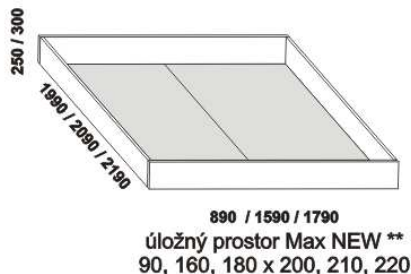

Doplňky LENA - masivní divoký dub