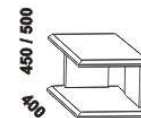

Doplňky LENA - masivní buk a masivní jádrový buk

890 / 990 / 1190 / 1390 / 1590 / 1790 / 1990
úložný prostor Max NEW **
90, 100, 120 x 200, 210, 220
140, 160, 180, 200 x 200, 210, 220

** Vnější rozměry úložného prostoru Max jsou z konstrukčních důvodů a pro zachování odvětrávání vždy menší než jsou vnitřní rozměry postele.

650 / 750 / 850 / 950
zásuvka pod postel
š. 99, 154 a 199

400 / 500
noční stolek
2-zásuvkový
š. 40 nebo 50

400 / 500
noční stolek
1-zásuvkový
š. 40 nebo 50

400
noční stolek
závěsný oblý
L nebo P

400
noční stolek
závěsný čtvercový
L nebo P

500
noční stolek
bez zásuvky
L nebo P

DIANA buk - pokračování

Doplňky LENA buk - pokračování

1200
lavice

1000
komoda
3-zásuvková

1000
komoda
4-zásuvková

600
zrcadlo
závěsné

900 / 1000 / 1200 / 1400 / 1600 / 1800 / 2000
police s fazetou nad postel
š. 90, 100, 120, 140, 160, 180, 200