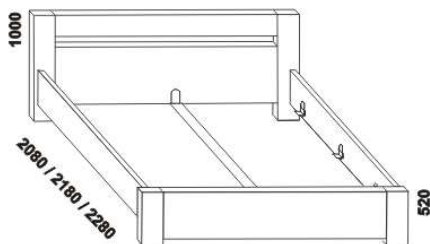

1010* / 1110* / 1310* / 1510* / 1710* / 1910* / 2110*

990 / 1090 / 1290 / 1490 / 1690 / 1890 / 2090
postel DIANA
90, 100, 120 x 200, 210, 220
140, 160, 180, 200 x 200, 210, 220
(pouze masivní buk)

400
noční stolek
1-zásuvkový š. 40

500
noční stolek
1-zásuvkový š. 50

1000
komoda 2-dveřová
1-zásuvková

1000
komoda
2-zásuvková nízká

Vzdálenost od podlahy k horní hraně postranice postele je 450 mm, u zvýšené postele 500 mm. Hloubka zapuštění nosných patek pod rošty postele od horní hrany postranice je 80-155 mm. U čel a bočnic postele lze zvolit ostré nebo oblé* provedení. Zadní (nepohledová) část čela u hlavy je povrchově dokončena - postel lze umístit do prostoru. Dvouposte (od vnitřní šířky 140 cm) jsou osazeny samonosnou středovou vzpěrou.

* detail oblého provedení postelí

1010* / 1110* / 1310* / 1510* / 1710* / 1910* / 2110*

990 / 1090 / 1290 / 1490 / 1690 / 1890 / 2090
postel DIANA VB
90, 100, 120 x 200, 210, 220
140, 160, 180, 200 x 200, 210, 220
(pouze masivní buk)

500
noční stolek RITA
1-zásuvkový š.50

500
noční stolek RITA
2-zásuvkový š.50
nika nahoře

500
noční stolek RITA
2-zásuvkový š.50
nika dole

Vzdálenost od podlahy k horní hraně postranice postele je 500 mm. Hloubka zapuštění nosných patek pod rošty postele od horní hrany postranice je 200-275 mm. U čel a bočnic postele lze zvolit ostré nebo oblé* provedení. Zadní (nepohledová) část čela je povrchově dokončena - postel lze umístit do prostoru. Dvouposte (od vnitřní šířky 140 cm) jsou osazeny samonosnou středovou vzpěrou. Pod postele DIANA VB nelze umístit úložný prostor Max ani zásuvku pod postel.