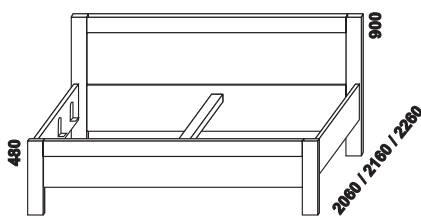

# DELINE - postele

Provedení postelí: dub (dýha).

1884  
postel RITA  
180 x 200, 210, 220

1884  
postel ZITA  
180 x 200, 210, 220

1884  
postel GITA  
180 x 200, 210, 220

1884  
postel ROLA  
180 x 200, 210, 220