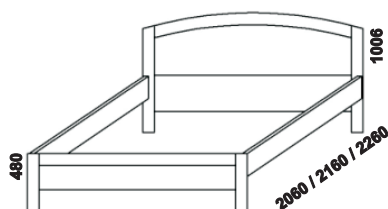

# DELINE - postele

Provedení postelí: dub (dýha).

1884  
postel RITA  
180 x 200, 210, 220

1884  
postel ZITA  
180 x 200, 210, 220

1884  
postel GITA  
180 x 200, 210, 220

1884  
postel ROLA  
180 x 200, 210, 220

2060 / 2160 / 2260  
postel DORA levá  
90 x 200, 210, 220

2060 / 2160 / 2260  
postel DORA pravá  
90 x 200, 210, 220

2060 / 2160 / 2260  
postel KAMI  
90 x 200, 210, 220

2060 / 2160 / 2260  
postel RADA  
90 x 200, 210, 220

2060  
postel RADA DUO  
90 / 180 x 200

Vzdálenost od podlahy k horní hraně postranice postele je 475 mm, u lůžka RADA DUO 410 mm.  
Hloubka zapuštění nosných patek pod rošty postele od horní hrany postranice je 68 - 143 mm, u lůžka RADA DUO 105 mm.  
Zadní (nepohledová) část čela u hlavy je povrchově dokončena - postel lze umístit do protoru.

2060  
postel DORA DUO levá  
90 / 180 x 200

2060  
postel DORA DUO pravá  
90 / 180 x 200

2060  
postel KAMI DUO  
90 / 180 x 200

Vzdálenost od podlahy k horní hraně postranice postele je u postelí DUO 410 mm.  
Hloubka zapuštění "L" profilů pod rošty postele od horní hrany postranice je u postelí DUO 105 mm.  
Maximální výška matrace pro rozkládací část postelí DUO je 15 cm včetně potahu.