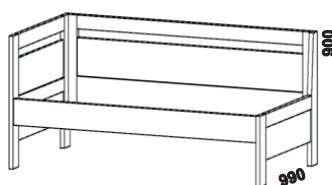

# DELINE - postele

Provedení postelí: dub (dýha).

1884  
postel RITA  
180 x 200, 210, 220

1884  
postel ZITA  
180 x 200, 210, 220

1884  
postel GITA  
180 x 200, 210, 220

1884  
postel ROLA  
180 x 200, 210, 220

2060 / 2160 / 2260  
postel DORA levá  
90 x 200, 210, 220

2060 / 2160 / 2260  
postel DORA pravá  
90 x 200, 210, 220

2060 / 2160 / 2260  
postel KAMI  
90 x 200, 210, 220

2060 / 2160 / 2260  
postel RADA  
90 x 200, 210, 220