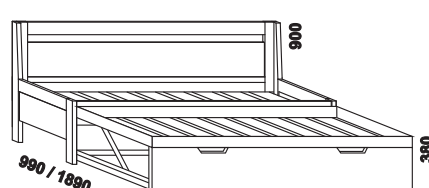

# DELINE - postele

Provedení postelí: dub (dýha).

1884  
postel RITA  
180 x 200, 210, 220

1884  
postel ZITA  
180 x 200, 210, 220

1884  
postel GITA  
180 x 200, 210, 220

1884  
postel ROLA  
180 x 200, 210, 220

2060 / 2160 / 2260  
postel DORA levá  
90 x 200, 210, 220

2060 / 2160 / 2260  
postel DORA pravá  
90 x 200, 210, 220

2060 / 2160 / 2260  
postel KAMI  
90 x 200, 210, 220

2060 / 2160 / 2260  
postel RADA  
90 x 200, 210, 220

2060  
postel RADA DUO  
90 / 180 x 200

Vzdálenost od podlahy k horní hraně postranice postele je 475 mm, u lůžka RADA DUO 410 mm.  
Hloubka zapuštění nosných patek pod rošty postele od horní hrany postranice je 68 - 143 mm, u lůžka RADA DUO 105 mm.  
Zadní (nepohledová) část čela u hlavy je povrchově dokončena - postel lze umístit do protoru.

2060  
postel DORA DUO levá  
90 / 180 x 200

2060  
postel DORA DUO pravá  
90 / 180 x 200

2060  
postel KAMI DUO  
90 / 180 x 200

Vzdálenost od podlahy k horní hraně postranice postele je u postelí DUO 410 mm.  
Hloubka zapuštění "L" profilů pod rošty postele od horní hrany postranice je u postelí DUO 105 mm.  
Maximální výška matrace pro rozkládací část postelí DUO je 15 cm včetně potahu.