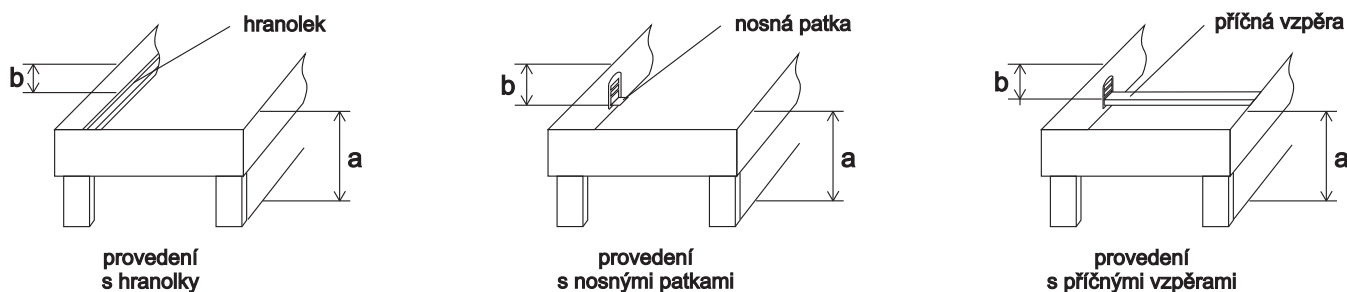

# Schematický náčrtek výškových rozměrů u postelí

a - vzdálenost od podlahy k horní hraně postranice

b - hloubka zapuštění hranolek (nosných patek nebo příčných vzpěr) pod rošty od vrchní hrany postranice postele