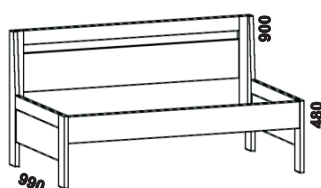

# DELINE - postele

Provedení postelí: dub (dýha).

1884  
postel RITA  
180 x 200, 210, 220

1884  
postel ZITA  
180 x 200, 210, 220

1884  
postel GITA  
180 x 200, 210, 220

1884  
postel ROLA  
180 x 200, 210, 220

2060 / 2160 / 2260  
postel DORA levá  
90 x 200, 210, 220

2060 / 2160 / 2260  
postel DORA pravá  
90 x 200, 210, 220

2060 / 2160 / 2260  
postel KAMI  
90 x 200, 210, 220

2060 / 2160 / 2260  
postel RADA  
90 x 200, 210, 220