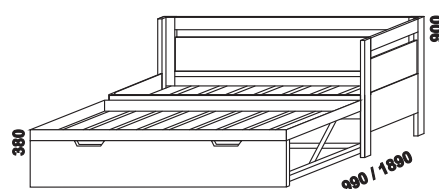

# DELINE - postele

Provedení postelí: dub (dýha).

1884  
postel RITA  
180 x 200, 210, 220

1884  
postel ZITA  
180 x 200, 210, 220

1884  
postel GITA  
180 x 200, 210, 220

1884  
postel ROLA  
180 x 200, 210, 220

2060 / 2160 / 2260  
postel DORA levá  
90 x 200, 210, 220

2060 / 2160 / 2260  
postel DORA pravá  
90 x 200, 210, 220

2060 / 2160 / 2260  
postel KAMI  
90 x 200, 210, 220

2060 / 2160 / 2260  
postel RADA  
90 x 200, 210, 220

2060  
postel RADA DUO  
90 / 180 x 200

Vzdálenost od podlahy k horní hraně postranice postele je 475 mm, u lůžka RADA DUO 410 mm.  
Hloubka zapuštění nosných patek pod rošty postele od horní hrany postranice je 68 - 143 mm, u lůžka RADA DUO 105 mm.  
Zadní (nepohledová) část čela u hlavy je povrchově dokončena - postel lze umístit do protoru.

2060  
postel DORA DUO levá  
90 / 180 x 200

2060  
postel DORA DUO pravá  
90 / 180 x 200

2060  
postel KAMI DUO  
90 / 180 x 200

Vzdálenost od podlahy k horní hraně postranice postele je u postelí DUO 410 mm.  
Hloubka zapuštění "L" profilů pod rošty postele od horní hrany postranice je u postelí DUO 105 mm.  
Maximální výška matrace pro rozkládací část postelí DUO je 15 cm včetně potahu.