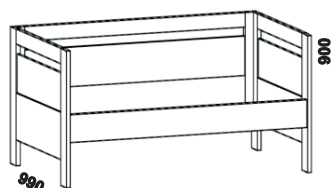

# DELINE - postele

Provedení postelí: dub (dýha).

1884  
postel RITA  
180 x 200, 210, 220

1884  
postel ZITA  
180 x 200, 210, 220

1884  
postel GITA  
180 x 200, 210, 220

1884  
postel ROLA  
180 x 200, 210, 220

2060 / 2160 / 2260  
postel DORA levá  
90 x 200, 210, 220

2060 / 2160 / 2260  
postel DORA pravá  
90 x 200, 210, 220

2060 / 2160 / 2260  
postel KAMI  
90 x 200, 210, 220

2060 / 2160 / 2260  
postel RADA  
90 x 200, 210, 220