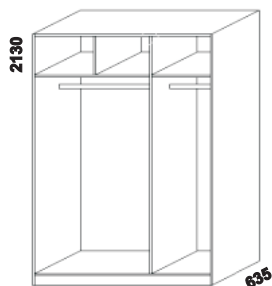

2060  
postel DORA DUO levá  
90 / 180 x 200

2060  
postel DORA DUO pravá  
90 / 180 x 200

2060  
postel KAMI DUO  
90 / 180 x 200

Vzdálenost od podlahy k horní hraně postranice postele je u postelí DUO 410 mm.  
Hloubka zapuštění "L" profilů pod rošty postele od horní hrany postranice je u postelí DUO 105 mm.  
Maximální výška matrace pro rozkládací část postelí DUO je 15 cm včetně potahu.

1664  
DELINÉ zásuvka  
pod postel boční

1990  
DELINÉ úložný prostor Max  
pod postel 180 x 200

1020  
DELINÉ komoda  
4-zásuvková

500  
DELINÉ noční stolek  
se zásuvkou

# DELINE - pokračování

1528

DELINE korpus skříně š. 150

2000

DELINE korpus skříně š. 200

2519

DELINE korpus skříně š. 250

1528 / 2000 / 2519

DELINE dveře  
plné nebo se sklem  
š. 150, 200, 250

DELINE dělicí  
příčka svislá

475

DELINE zásuvka  
do skříně

975

DELINE zásuvkový  
modul T

470

DELINE drátěný koš  
výška 20 / 10 cm