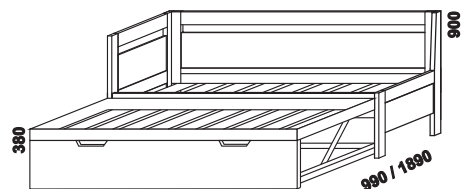

# DELINE - postele

Provedení postelí: dub (dýha).

1884  
postel RITA  
180 x 200, 210, 220

1884  
postel ZITA  
180 x 200, 210, 220

1884  
postel GITA  
180 x 200, 210, 220

1884  
postel ROLA  
180 x 200, 210, 220

2060 / 2160 / 2260  
postel DORA levá  
90 x 200, 210, 220

2060 / 2160 / 2260  
postel DORA pravá  
90 x 200, 210, 220

2060 / 2160 / 2260  
postel KAMI  
90 x 200, 210, 220

2060 / 2160 / 2260  
postel RADA  
90 x 200, 210, 220

2060  
postel RADA DUO  
90 / 180 x 200

Vzdálenost od podlahy k horní hraně postranice postele je 475 mm, u lůžka RADA DUO 410 mm.  
Hloubka zapuštění nosných patek pod rošty postele od horní hrany postranice je 68 - 143 mm, u lůžka RADA DUO 105 mm.  
Zadní (nepohledová) část čela u hlavy je povrchově dokončena - postel lze umístit do protoru.

2060  
postel DORA DUO levá  
90 / 180 x 200

2060  
postel DORA DUO pravá  
90 / 180 x 200

2060  
postel KAMI DUO  
90 / 180 x 200

Vzdálenost od podlahy k horní hraně postranice postele je u postelí DUO 410 mm.  
Hloubka zapuštění "L" profilů pod rošty postele od horní hrany postranice je u postelí DUO 105 mm.  
Maximální výška matrace pro rozkládací část postelí DUO je 15 cm včetně potahu.