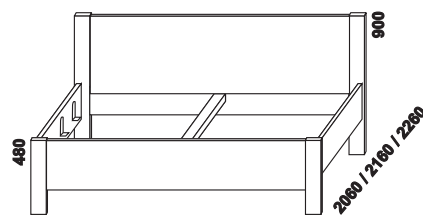

# DELINE - postele

Provedení postelí: dub (dýha).

1884  
postel RITA  
180 x 200, 210, 220

1884  
postel ZITA  
180 x 200, 210, 220

1884  
postel GITA  
180 x 200, 210, 220

1884  
postel ROLA  
180 x 200, 210, 220

2060 / 2160 / 2260  
postel DORA levá  
90 x 200, 210, 220

2060 / 2160 / 2260  
postel DORA pravá  
90 x 200, 210, 220

2060 / 2160 / 2260  
postel KAMI  
90 x 200, 210, 220

2060 / 2160 / 2260  
postel RADA  
90 x 200, 210, 220