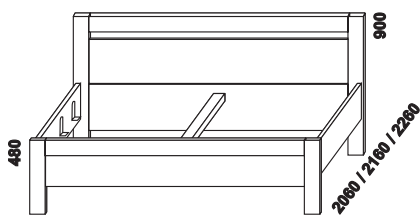

# DELINE - postele

Provedení postelí: dub (dýha).

1884  
postel RITA  
180 x 200, 210, 220

1884  
postel ZITA  
180 x 200, 210, 220

1884  
postel GITA  
180 x 200, 210, 220

1884  
postel ROLA  
180 x 200, 210, 220

2060 / 2160 / 2260  
postel DORA levá  
90 x 200, 210, 220

2060 / 2160 / 2260  
postel DORA pravá  
90 x 200, 210, 220

2060 / 2160 / 2260  
postel KAMI  
90 x 200, 210, 220

2060 / 2160 / 2260  
postel RADA  
90 x 200, 210, 220