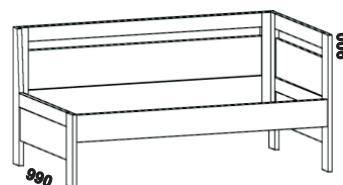

# DELINE - postele

Provedení postelí: dub (dýha).

1884  
postel RITA  
180 x 200, 210, 220

1884  
postel ZITA  
180 x 200, 210, 220

1884  
postel GITA  
180 x 200, 210, 220

1884  
postel ROLA  
180 x 200, 210, 220

2060 / 2160 / 2260  
postel DORA levá  
90 x 200, 210, 220

2060 / 2160 / 2260  
postel DORA pravá  
90 x 200, 210, 220

2060 / 2160 / 2260  
postel KAMI  
90 x 200, 210, 220

2060 / 2160 / 2260  
postel RADA  
90 x 200, 210, 220