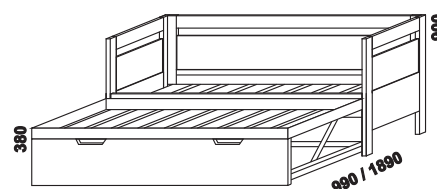

2060  
postel RADA DUO  
90 / 180 x 200

Vzdálenost od podlahy k horní hraně postranice postele je 475 mm, u lůžka RADA DUO 410 mm.  
Hloubka zapuštění nosných patek pod rošty postele od horní hrany postranice je 68 - 143 mm, u lůžka RADA DUO 105 mm.  
Zadní (nepohledová) část čela u hlavy je povrchově dokončena - postel lze umístit do protoru.

2060  
postel DORA DUO levá  
90 / 180 x 200

2060  
postel DORA DUO pravá  
90 / 180 x 200

2060  
postel KAMI DUO  
90 / 180 x 200

Vzdálenost od podlahy k horní hraně postranice postele je u postelí DUO 410 mm.  
Hloubka zapuštění "L" profilů pod rošty postele od horní hrany postranice je u postelí DUO 105 mm.  
Maximální výška matrace pro rozkládací část postelí DUO je 15 cm včetně potahu.