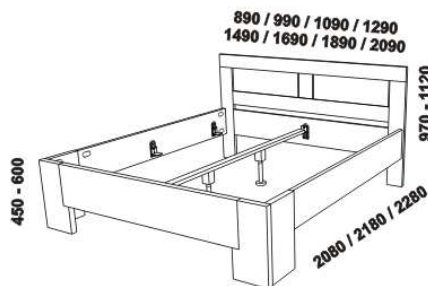

DALLAS - masivní buk

Provedení: masiv - průběžná lamela, vnitřní korpus zásuvek komod a nočních stolků - LTD. Tloušťka materiálu postele: 40 mm, postranice 30 mm, výplně zadních čel 20 mm. Vnitřní a nepohledové části nočních stolků, komod, zásuvek pod postel a úl. prostoru (záda, vnitřní části zásuvek, dna) nejsou vyráběny z masivu. Zásuvky nočních stolků, komod a toaletního stolku jsou vybaveny částečnými výsuvy s tlumením dojezdu. Povrchová úprava: olej nebo lak.

880 / 980 / 1080 / 1280
1480 / 1680 / 1880 / 2080

postel DALLAS, čelo 1 - plně se svislými otvory
80, 90, 100, 120 x 200, 210, 220
140, 160, 180, 200 x 200, 210, 220

880 / 980 / 1080 / 1280
1480 / 1680 / 1880 / 2080

postel DALLAS, čelo 2 - s panely
80, 90, 100, 120 x 200, 210, 220
140, 160, 180, 200 x 200, 210, 220

880 / 980 / 1080 / 1280
1480 / 1680 / 1880 / 2080

postel DALLAS, čelo 3 - plně s vodorovnými otvory
80, 90, 100, 120 x 200, 210, 220
140, 160, 180, 200 x 200, 210, 220

450
noční stolek
se soklem
2-zás. s výřezy
(P nebo L)

Vzdálenost od podlahy k horní hraně postranice postele je 500 mm, u snížené postele 450 mm a u zvýšené postele 550 nebo 600 mm. Hloubka zapuštění nosných patek pod rošty postele od horní hrany postranice je 160-210 mm. Postele od vnitřní šířky 120 cm jsou osazeny volitelně samonosnou středovou vzpěrou nebo středovou vzpěrou s podpěrou nohou. Nepohledové části nábytku jsou opatřeny základní povrchovou úpravou s jednou vrstvou oleje / laku. Oproti pohledovým plochám se dvěma vrstvami oleje / laku pak mohou vykazovat odlišnou barevnost.