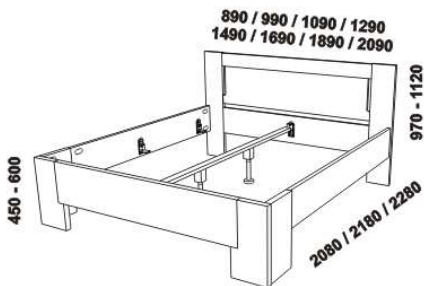

DALLAS - masivní buk

Provedení: masiv - průběžná lamela, vnitřní korpus zásuvek komod a nočních stolků - LTD. Tloušťka materiálu postele: 40 mm, postranice 30 mm, výplně zadních čel 20 mm. Vnitřní a nepohledové části nočních stolků, komod, zásuvek pod postel a úl. prostoru (záda, vnitřní části zásuvek, dna) nejsou vyráběny z masivu. Zásuvky nočních stolků, komod a toaletního stolku jsou vybaveny částečnými výsuvy s tlumením dojezdu. Povrchová úprava: olej nebo lak.

880 / 980 / 1080 / 1280
1480 / 1680 / 1880 / 2080

postel DALLAS, čelo 1 - plně se svislými otvory
80, 90, 100, 120 x 200, 210, 220
140, 160, 180, 200 x 200, 210, 220

880 / 980 / 1080 / 1280
1480 / 1680 / 1880 / 2080

postel DALLAS, čelo 2 - s panely
80, 90, 100, 120 x 200, 210, 220
140, 160, 180, 200 x 200, 210, 220

880 / 980 / 1080 / 1280
1480 / 1680 / 1880 / 2080

postel DALLAS, čelo 3 - plně s vodorovnými otvory
80, 90, 100, 120 x 200, 210, 220
140, 160, 180, 200 x 200, 210, 220

450
noční stolek
se soklem
2-zás. s výřezy
(P nebo L)

Vzdálenost od podlahy k horní hraně postranice postele je 500 mm, u snížené postele 450 mm a u zvýšené postele 550 nebo 600 mm. Hloubka zapuštění nosných patek pod rošty postele od horní hrany postranice je 160-210 mm. Postele od vnitřní šířky 120 cm jsou osazeny volitelně samonosnou středovou vzpěrou nebo středovou vzpěrou s podpěrou nohou. Nepohledové části nábytku jsou opatřeny základní povrchovou úpravou s jednou vrstvou oleje / laku. Oproti pohledovým plochám se dvěma vrstvami oleje / laku pak mohou vykazovat odlišnou barevnost.