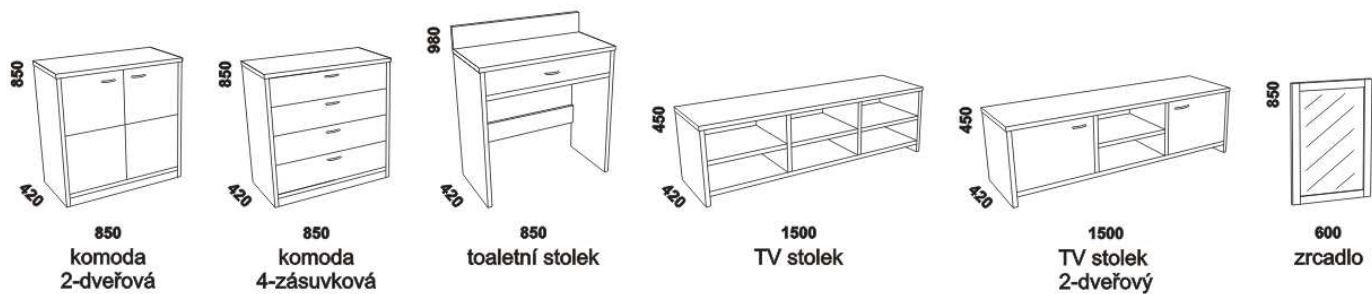

Doplňky ATHENA - pokračování