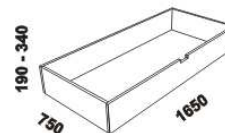

880 / 980 / 1080 / 1280
1480 / 1680 / 1880 / 2080

postel DALLAS, čelo 1 - plně se svislými otvory
80, 90, 100, 120 x 200, 210, 220
140, 160, 180, 200 x 200, 210, 220

880 / 980 / 1080 / 1280
1480 / 1680 / 1880 / 2080

postel DALLAS, čelo 2 - s panely
80, 90, 100, 120 x 200, 210, 220
140, 160, 180, 200 x 200, 210, 220

880 / 980 / 1080 / 1280
1480 / 1680 / 1880 / 2080

postel DALLAS, čelo 3 - plně s vodorovnými otvory
80, 90, 100, 120 x 200, 210, 220
140, 160, 180, 200 x 200, 210, 220

450
noční stolek
se soklem
2-zás. s výřezy
(P nebo L)

Vzdálenost od podlahy k horní hraně postranice postele je 500 mm, u snížené postele 450 mm a u zvýšené postele 550 nebo 600 mm. Hloubka zapuštění nosných patek pod rošty postele od horní hrany postranice je 160-210 mm. Postele od vnitřní šířky 120 cm jsou osazeny volitelně samonosnou středovou vzpěrou nebo středovou vzpěrou s podpěrou nohou. Nepohledové části nábytku jsou opatřeny základní povrchovou úpravou s jednou vrstvou oleje / laku. Oproti pohledovým plochám se dvěma vrstvami oleje / laku pak mohou vykazovat odlišnou barevnost.

Doplňky ATHENA - masivní buk

úložný prostor Max*
80, 90, 100, 120 x 200, 210, 220
140, 160, 180, 200 x 200, 210, 220

* Vnější rozměry úložného prostoru Max jsou z konstrukčních důvodů a pro zachování odvětrávání vždy menší než jsou vnitřní rozměry postele.