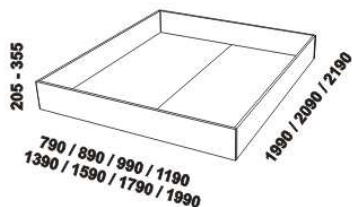

880 / 980 / 1080 / 1280
1480 / 1680 / 1880 / 2080

postel DALLAS, čelo 1 - plně se svislými otvory
80, 90, 100, 120 x 200, 210, 220
140, 160, 180, 200 x 200, 210, 220

880 / 980 / 1080 / 1280
1480 / 1680 / 1880 / 2080

postel DALLAS, čelo 2 - s panely
80, 90, 100, 120 x 200, 210, 220
140, 160, 180, 200 x 200, 210, 220

880 / 980 / 1080 / 1280
1480 / 1680 / 1880 / 2080

postel DALLAS, čelo 3 - plně s vodorovnými otvory
80, 90, 100, 120 x 200, 210, 220
140, 160, 180, 200 x 200, 210, 220

450
noční stolek
se soklem
2-zás. s výřezy
(P nebo L)

Vzdálenost od podlahy k horní hraně postranice postele je 500 mm, u snížené postele 450 mm a u zvýšené postele 550 nebo 600 mm. Hloubka zapuštění nosných patek pod rošty postele od horní hrany postranice je 160-210 mm. Postele od vnitřní šířky 120 cm jsou osazeny volitelně samonosnou středovou vzpěrou nebo středovou vzpěrou s podpěrou nohou. Nepohledové části nábytku jsou opatřeny základní povrchovou úpravou s jednou vrstvou oleje / laku. Oproti pohledovým plochám se dvěma vrstvami oleje / laku pak mohou vykazovat odlišnou barevnost.

Doplňky ATHENA - masivní buk

úložný prostor Max*
80, 90, 100, 120 x 200, 210, 220
140, 160, 180, 200 x 200, 210, 220

* Vnější rozměry úložného prostoru Max jsou z konstrukčních důvodů a pro zachování odvětrávání vždy menší než jsou vnitřní rozměry postele.