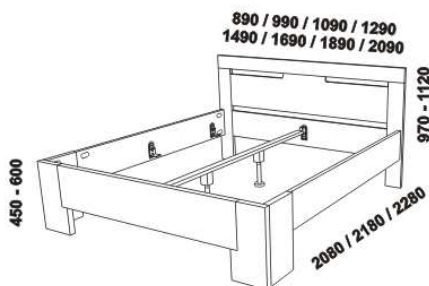

DALLAS - masivní buk

Provedení: masiv - průběžná lamela, vnitřní korpus zásuvek komod a nočních stolků - LTD. Tloušťka materiálu postele: 40 mm, postranice 30 mm, výplně zadních čel 20 mm. Vnitřní a nepohledové části nočních stolků, komod, zásuvek pod postel a úl. prostoru (záda, vnitřní části zásuvek, dna) nejsou vyráběny z masivu. Zásuvky nočních stolků, komod a toaletního stolku jsou vybaveny částečnými výsuvy s tlumením dojezdu. Povrchová úprava: olej nebo lak.

880 / 980 / 1080 / 1280
1480 / 1680 / 1880 / 2080

postel DALLAS, čelo 1 - plně se svislými otvory
80, 90, 100, 120 x 200, 210, 220
140, 160, 180, 200 x 200, 210, 220

880 / 980 / 1080 / 1280
1480 / 1680 / 1880 / 2080

postel DALLAS, čelo 2 - s panely
80, 90, 100, 120 x 200, 210, 220
140, 160, 180, 200 x 200, 210, 220

880 / 980 / 1080 / 1280
1480 / 1680 / 1880 / 2080

postel DALLAS, čelo 3 - plně s vodorovnými otvory
80, 90, 100, 120 x 200, 210, 220
140, 160, 180, 200 x 200, 210, 220

450
noční stolek
se soklem
2-zás. s výřezy
(P nebo L)

Vzdálenost od podlahy k horní hraně postranice postele je 500 mm, u snížené postele 450 mm a u zvýšené postele 550 nebo 600 mm. Hloubka zapuštění nosných patek pod rošty postele od horní hrany postranice je 160-210 mm. Postele od vnitřní šířky 120 cm jsou osazeny volitelně samonosnou středovou vzpěrou nebo středovou vzpěrou s podpěrou nohou. Nepohledové části nábytku jsou opatřeny základní povrchovou úpravou s jednou vrstvou oleje / laku. Oproti pohledovým plochám se dvěma vrstvami oleje / laku pak mohou vykazovat odlišnou barevnost.