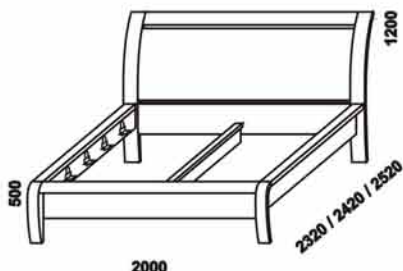

# CRISTINA - masivní buk

Provedení: masivní buk - cink. Tloušťka materiálu postele: horní hrana postranic, předního čela a nohy předního čela 40 mm, výplň předního čela, postranic a zadní čelo 30 mm. Vnitřní a nepohledové části nočního stolku, komody a skříně (záda nočního stolku, komody a skříně; dna zásuvek) nejsou vyráběny z masivu. Zásuvky nočního stolku a komody jsou vybaveny krytými plnovýsuvy s funkcí "push to open". Základní vybavení skříně: 5 úzkých polic a 2 šatní tyče. Povrchová úprava: olej nebo lak.

2000  
postel CRISTINA  
180 x 200, 210, 220

1790  
LED osvětlení postele

630  
čalouněný opěrák hlavy  
pro postel  
s oblým čelem

550  
noční stolek  
"L"

550  
noční stolek  
"L"  
1-zásuvkový  
levý

550  
noční stolek  
"L"  
1-zásuvkový  
pravý

1200  
komoda  
3-zásuvková

Vzdálenost od podlahy k horní hraně postranice postelí je 500 mm. Hloubka zapuštění nosných patek pod rošty postele od horní hrany postranice je 115-185 mm. Dvoupostel je osazena samonosnou středovou vzpěrou.