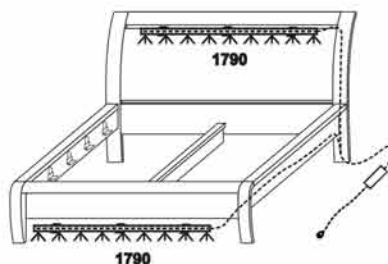

1790
LED osvětlení postele