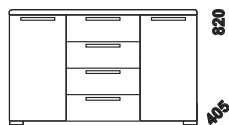

noční stolek 3-zás.
š. 55 nebo 65

550 / 650

komoda 4-zásuvková
úzká š. 55 nebo 65

950

komoda
2-dveřová

950 / 1365

komoda 4-zásuvková
široká š. 95 nebo 136,5

1365

komoda 2-dveřová
4-zásuvková

550 / 650

komoda 6-zásuvková
úzká š. 55 nebo 65

950

komoda
6-zásuvková široká

950

komoda vysoká
2-dveřová 2-zásuvková

550