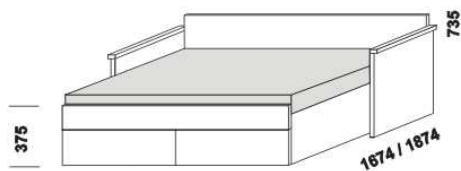

CORA - provedení LTD

Provedení: LTD, 16 barevných dezénů.

rozkládací lůžko CORA N-N
80 / 160 x 200 cm
90 / 180 x 200 cm vč. roštů

rozkládací lůžko CORA P-P
80 / 160 x 200 cm
90 / 180 x 200 cm vč. roštů

Rozkládací postele je možno kombinovat s nábytkem Line.