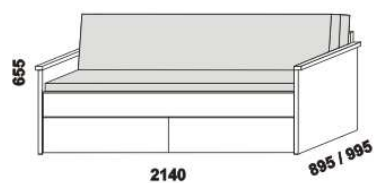

CORA - provedení LTD

Provedení: LTD, 16 barevných dezénů.

rozkládací lůžko CORA N-N
80 / 160 x 200 cm
90 / 180 x 200 cm vč. roštů

rozkládací lůžko CORA P-P
80 / 160 x 200 cm
90 / 180 x 200 cm vč. roštů

Rozkládací postele je možno kombinovat s nábytkem Line.