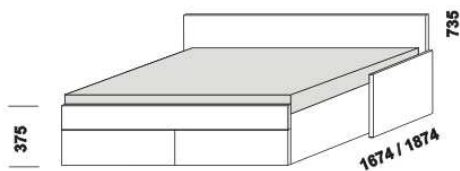

CORA - provedení LTD

Provedení: LTD, 16 barevných dezénů.

rozkládací lůžko CORA N-N
80 / 160 x 200 cm
90 / 180 x 200 cm vč. roštů

rozkládací lůžko CORA P-P
80 / 160 x 200 cm
90 / 180 x 200 cm vč. roštů

Rozkládací postele je možno kombinovat s nábytkem Line.