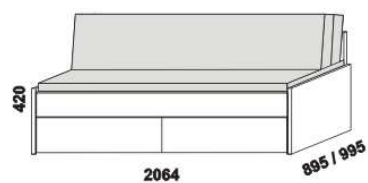

CORA - provedení LTD

Provedení: LTD, 16 barevných dezénů.

rozkládací lůžko CORA N-N
80 / 160 x 200 cm
90 / 180 x 200 cm vč. roštů

rozkládací lůžko CORA P-P
80 / 160 x 200 cm
90 / 180 x 200 cm vč. roštů

Rozkládací postele je možno kombinovat s nábytkem Line.