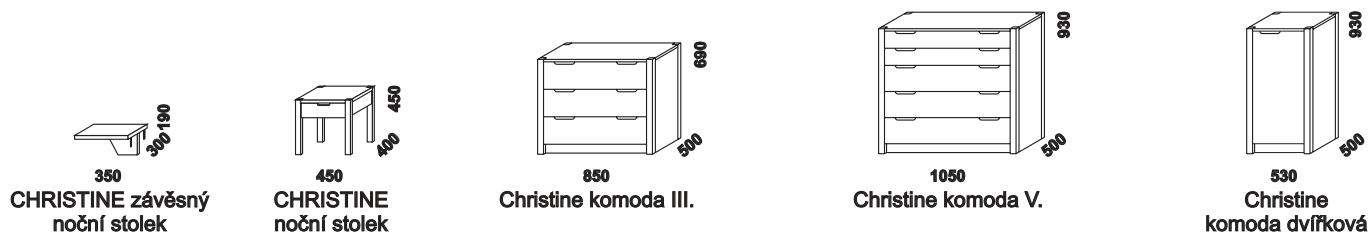

# CHRISTINE - masivní smrk a buk

Provedení: masiv. Povrchová úprava: přírodní lak.

Vzdálenost od podlahy k horní hraně postranice postele je 380 mm. Hloubka zapuštěné hranolky od horní hrany postranice postele je 110 mm.

Orientační vzorník barevného provedení:

smrk lak přírodní

buk lak přírodní