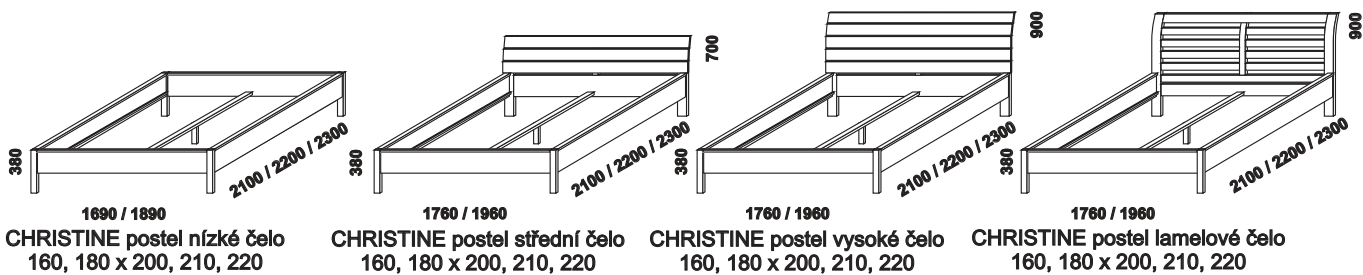

# CHRISTINE - masivní smrk a buk

Provedení: masiv. Povrchová úprava: přírodní lak.

Vzdálenost od podlahy k horní hraně postranice postele je 380 mm. Hloubka zapuštěné hranolky od horní hrany postranice postele je 110 mm.

Orientační vzorník barevného provedení:

smrk lak přírodní

buk lak přírodní