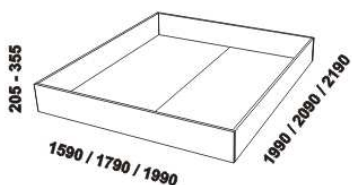

CHANTAL - masivní buk

Provedení: masiv - průběžná lamela, vnitřní korpus zásuvek komod a nočních stolků - LTD. Tloušťka materiálu postele: 30 mm, spodní vlys zadního čela 20 mm. Vnitřní a nepohledové části nočních stolků, komod, zásuvek pod postel a úl. prostoru (záda, vnitřní části zásuvek, dna) nejsou vyráběny z masivu. Zásuvky nočních stolků, komoda a toaletního stolku jsou vybaveny částečnými výsuvy s tlumením dojezdu. Povrchová úprava: olej nebo lak.

860 / 960 / 1060 / 1260
1460 / 1660 / 1860 / 2060

postel CHANTAL
80, 90, 100, 120 x 200, 210, 220
140, 160, 180, 200 x 200, 210, 220

Vzdálenost od podlahy k horní hraně postranice postele je 500 mm, u snížené postele 450 mm a u zvýšené postele 550 nebo 600 mm. Hloubka zapuštění nosných patek pod rošty postele od horní hrany postranice je 160-210 mm. Postele od vnitřní šířky 120 cm jsou osazeny volitelně samonosnou středovou vzpěrou nebo středovou vzpěrou s podpěrou nohou. Nepohledové části nábytku jsou opatřeny základní povrchovou úpravou s jednou vrstvou oleje / laku. Oproti pohledovým plochám se dvěma vrstvami oleje / laku pak mohou vykazovat odlišnou barevnost.

Doplňky ATHENA - masivní buk

úložný prostor Max*
160, 180, 200 x 200, 210, 220

* Vnější rozměry úložného prostoru Max jsou z konstrukčních důvodů a pro zachování odvětrávání vždy menší než jsou vnitřní rozměry postele.