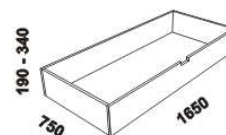

CHANTAL - masivní buk

Provedení: masiv - průběžná lamela, vnitřní korpus zásuvek komod a nočních stolků - LTD. Tloušťka materiálu postele: 30 mm, spodní vlys zadního čela 20 mm. Vnitřní a nepohledové části nočních stolků, komod, zásuvek pod postel a úl. prostoru (záda, vnitřní části zásuvek, dna) nejsou vyráběny z masivu. Zásuvky nočních stolků, komoda a toaletního stolku jsou vybaveny částečnými výsuvy s tlumením dojezdu. Povrchová úprava: olej nebo lak.

860 / 960 / 1060 / 1260
1460 / 1660 / 1860 / 2060

postel CHANTAL
80, 90, 100, 120 x 200, 210, 220
140, 160, 180, 200 x 200, 210, 220

Vzdálenost od podlahy k horní hraně postranice postele je 500 mm, u snížené postele 450 mm a u zvýšené postele 550 nebo 600 mm. Hloubka zapuštění nosných patek pod rošty postele od horní hrany postranice je 160-210 mm. Postele od vnitřní šířky 120 cm jsou osazeny volitelně samonosnou středovou vzpěrou nebo středovou vzpěrou s podpěrou nohou. Nepohledové části nábytku jsou opatřeny základní povrchovou úpravou s jednou vrstvou oleje / laku. Oproti pohledovým plochám se dvěma vrstvami oleje / laku pak mohou vykazovat odlišnou barevnost.

Doplňky ATHENA - masivní buk

úložný prostor Max*
160, 180, 200 x 200, 210, 220

* Vnější rozměry úložného prostoru Max jsou z konstrukčních důvodů a pro zachování odvětrávání vždy menší než jsou vnitřní rozměry postele.