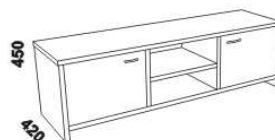

850
komoda
2-dveřová

850
komoda
4-zásuvková

880
toaletní stůl

1500
TV stůl

1500
TV stůl
2-dveřový

600
zrcadlo

Orientační vzorník barevného provedení:

buk lak č. 15