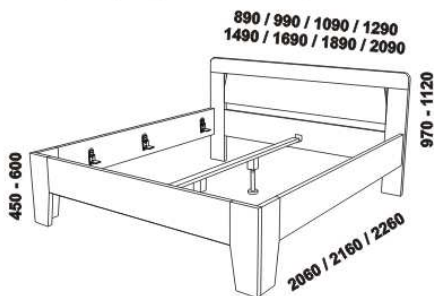

CHANTAL - masivní buk

Provedení: masiv - průběžná lamela, vnitřní korpus zásuvek komod a nočních stolků - LTD. Tloušťka materiálu postele: 30 mm, spodní vlys zadního čela 20 mm. Vnitřní a nepohledové části nočních stolků, komod, zásuvek pod postel a úl. prostoru (záda, vnitřní části zásuvek, dna) nejsou vyráběny z masivu. Zásuvky nočních stolků, komoda a toaletního stolku jsou vybaveny částečnými výsuvy s tlumením dojezdu. Povrchová úprava: olej nebo lak.

860 / 960 / 1060 / 1260
1460 / 1660 / 1860 / 2060

postel CHANTAL
80, 90, 100, 120 x 200, 210, 220
140, 160, 180, 200 x 200, 210, 220

Vzdálenost od podlahy k horní hraně postranice postele je 500 mm, u snížené postele 450 mm a u zvýšené postele 550 nebo 600 mm. Hloubka zapuštění nosných patek pod rošty postele od horní hrany postranice je 160-210 mm. Postele od vnitřní šířky 120 cm jsou osazeny volitelně samonosnou středovou vzpěrou nebo středovou vzpěrou s podpěrou nohou. Nepohledové části nábytku jsou opatřeny základní povrchovou úpravou s jednou vrstvou oleje / laku. Oproti pohledovým plochám se dvěma vrstvami oleje / laku pak mohou vykazovat odlišnou barevnost.

Doplňky ATHENA - masivní buk

úložný prostor Max*
160, 180, 200 x 200, 210, 220

* Vnější rozměry úložného prostoru Max jsou z konstrukčních důvodů a pro zachování odvětrávání vždy menší než jsou vnitřní rozměry postele.