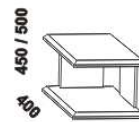

Doplňky LENA - masivní buk

890 / 990 / 1190 / 1390 / 1590 / 1790 / 1990
úložný prostor Max NEW **
90, 100, 120 x 200, 210, 220
140, 160, 180, 200 x 200, 210, 220

** Vnější rozměry úložného prostoru Max jsou z konstrukčních důvodů a pro zachování odvětrávání vždy menší než jsou vnitřní rozměry postele.

650 / 750 / 850 / 950
zásuvka pod postel
š. 99, 154 a 199

400 / 500
noční stůlek
2-zásuvkový
š. 40 nebo 50

400 / 500
noční stůlek
1-zásuvkový
š. 40 nebo 50

400
noční stůlek
závěsný oblý
L nebo P

400
noční stůlek
závěsný čtvercový
L nebo P

500
noční stůlek
bez zásuvky
L nebo P

1200
lavice

1000
komoda
3-zásuvková

1000
komoda
4-zásuvková

600
zrcadlo
závěsné

900 / 1000 / 1200 / 1400 / 1600 / 1800 / 2000
police s fazetou nad postel
š. 90, 100, 120, 140, 160, 180, 200