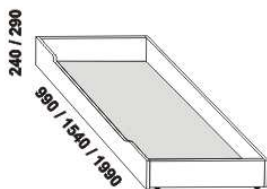

BRITA - masivní buk

Provedení: masiv - průběžná lamela. Zásuvka pod postel a úložný prostor Max - masiv nebo dýha. Tloušťka materiálu postele je 30 mm. Vnitřní a nepohledové části nočních stolků, komod, zásuvek pod postel a úložných prostorů (záda, dna) nejsou vyráběny z masivu. Zásuvky nočních stolků a komod jsou vybaveny volitelně krytými plnovýsuvy s dotahem nebo krytými plnovýsuvy s funkcí "push on". Povrchová úprava: olej nebo lak.

1030 / 1730 / 1930 / 2130
postel BRITA
90, 160, 180, 200 x 200, 210, 220

Vzdálenost od podlahy k horní hraně postranice postele je 450 mm, u zvýšené postele 500 mm. Hloubka zapuštění nosných patek pod rošty postele od horní hrany postranice je 80-155 mm. Zadní (nepohledová) část čela je povrchově dokončena - postel lze umístit do prostoru. Dvoupostele (od vnitřní šířky 160 cm) jsou osazeny samonosnou středovou vzpěrou.

Doplňky LENA - masivní buk

890 / 990 / 1190 / 1390 / 1590 / 1790 / 1990
úložný prostor Max NEW **
90, 100, 120 x 200, 210, 220
140, 160, 180, 200 x 200, 210, 220

** Vnější rozměry úložného prostoru Max jsou z konstrukčních důvodů a pro zachování odvětrávání vždy menší než jsou vnitřní rozměry postele.

1030 / 1730 / 1930
postel BRITA
90, 160, 180 x 200, 210, 220

Vzdálenost od podlahy k horní hraně postranice postele je 450 mm, u zvýšené postele 500 mm. Hloubka zapuštění nosných patek pod rošty postele od horní hrany postranice je 80-155 mm. Zadní (nepohledová) část čela je povrchově dokončena - postel lze umístit do prostoru. Dvoupostele (od vnitřní šířky 160 cm) jsou osazeny samonosnou středovou vzpěrou.