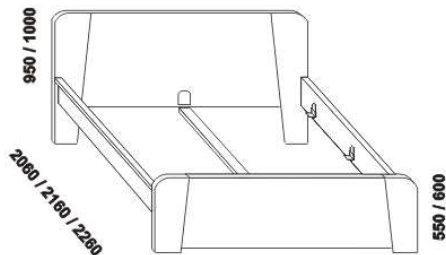

BRITA - masivní buk

Provedení: masiv - průběžná lamela. Zásuvka pod postel a úložný prostor Max - masiv nebo dýha. Tloušťka materiálu postele je 30 mm. Vnitřní a nepohledové části nočních stolků, komod, zásuvek pod postel a úložných prostorů (záda, dna) nejsou vyráběny z masivu. Zásuvky nočních stolků a komod jsou vybaveny volitelně krytými plnovýsuvy s dotahem nebo krytými plnovýsuvy s funkcí "push on". Povrchová úprava: olej nebo lak.

1030 / 1730 / 1930 / 2130
postel BRITA
90, 160, 180, 200 x 200, 210, 220

Vzdálenost od podlahy k horní hraně postranice postele je 450 mm, u zvýšené postele 500 mm. Hloubka zapuštění nosných patek pod rošty postele od horní hrany postranice je 80-155 mm. Zadní (nepohledová) část čela je povrchově dokončena - postel lze umístit do prostoru. Dvoupostele (od vnitřní šířky 160 cm) jsou osazeny samonosnou středovou vzpěrou.

Doplňky LENA - masivní buk

890 / 990 / 1190 / 1390 / 1590 / 1790 / 1990
úložný prostor Max NEW **
90, 100, 120 x 200, 210, 220
140, 160, 180, 200 x 200, 210, 220

** Vnější rozměry úložného prostoru Max jsou z konstrukčních důvodů a pro zachování odvětrávání vždy menší než jsou vnitřní rozměry postele.

1030 / 1730 / 1930
postel BRITA
90, 160, 180 x 200, 210, 220

Vzdálenost od podlahy k horní hraně postranice postele je 450 mm, u zvýšené postele 500 mm. Hloubka zapuštění nosných patek pod rošty postele od horní hrany postranice je 80-155 mm. Zadní (nepohledová) část čela je povrchově dokončena - postel lze umístit do prostoru. Dvoupostele (od vnitřní šířky 160 cm) jsou osazeny samonosnou středovou vzpěrou.