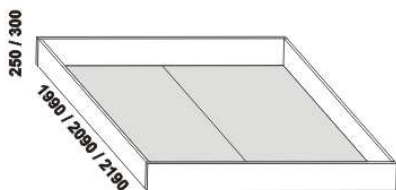

BRITA - masivní buk

Provedení: masiv - průběžná lamela. Zásuvka pod postel a úložný prostor Max - masiv nebo dýha. Tloušťka materiálu postele je 30 mm. Vnitřní a nepohledové části nočních stolků, komod, zásuvek pod postel a úložných prostorů (záda, dna) nejsou vyráběny z masivu. Zásuvky nočních stolků a komod jsou vybaveny volitelně krytými plnovýsuvy s dotahem nebo krytými plnovýsuvy s funkcí "push on". Povrchová úprava: olej nebo lak.

1030 / 1730 / 1930 / 2130
postel BRITA
90, 160, 180, 200 x 200, 210, 220

Vzdálenost od podlahy k horní hraně postranice postele je 450 mm, u zvýšené postele 500 mm. Hloubka zapuštění nosných patek pod rošty postele od horní hrany postranice je 80-155 mm. Zadní (nepohledová) část čela je povrchově dokončena - postel lze umístit do prostoru. Dvoupostele (od vnitřní šířky 160 cm) jsou osazeny samonosnou středovou vzpěrou.

Doplňky LENA - masivní buk

890 / 990 / 1190 / 1390 / 1590 / 1790 / 1990
úložný prostor Max NEW **
90, 100, 120 x 200, 210, 220
140, 160, 180, 200 x 200, 210, 220

** Vnější rozměry úložného prostoru Max jsou z konstrukčních důvodů a pro zachování odvětrávání vždy menší než jsou vnitřní rozměry postele.

1030 / 1730 / 1930
postel BRITA
90, 160, 180 x 200, 210, 220

Vzdálenost od podlahy k horní hraně postranice postele je 450 mm, u zvýšené postele 500 mm. Hloubka zapuštění nosných patek pod rošty postele od horní hrany postranice je 80-155 mm. Zadní (nepohledová) část čela je povrchově dokončena - postel lze umístit do prostoru. Dvoupostele (od vnitřní šířky 160 cm) jsou osazeny samonosnou středovou vzpěrou.