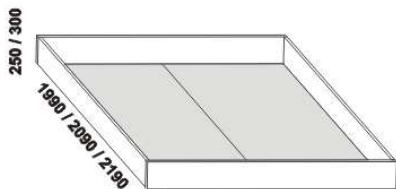

BRITA - masivní divoký dub

Provedení: masiv - kombinace průběžná lamela (čela) a cink (bočnice). Komody a noční stolky - masiv průběžná lamela, zásuvka pod postel a úložný prostor Max - dýha nebo masiv (cink). Tloušťka materiálu postele je 30 mm. Vnitřní a nepohledové části nočních stolků, komod, zásuvek pod postel a úložných prostorů (záda, dna) nejsou vyráběny z masivu. Zásuvky nočních stolků a komod jsou vybaveny volitelně krytými plnovýsuvy s dotahem nebo krytými plnovýsuvy s funkcí "push on". Povrchová úprava: olej nebo lak.

1030 / 1730 / 1930
postel BRITA
90, 160, 180 x 200, 210, 220

Vzdálenost od podlahy k horní hraně postranice postele je 450 mm, u zvýšené postele 500 mm. Hloubka zapuštění nosných patek pod rošty postele od horní hrany postranice je 80-155 mm. Zadní (nepohledová) část čela je povrchově dokončena - postel lze umístit do prostoru. Dvoupostele (od vnitřní šířky 160 cm) jsou osazeny samonosnou středovou vzpěrou.

Doplňky LENA - masivní dub

890 / 1590 / 1790
úložný prostor Max NEW **
90, 160, 180 x 200, 210, 220

** Vnější rozměry úložného prostoru Max jsou z konstrukčních důvodů a pro zachování odvětrávání vždy menší než jsou vnitřní rozměry postele.