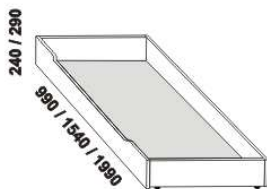

BRITA - masivní divoký dub

Provedení: masiv - kombinace průběžná lamela (čela) a cink (bočnice). Komody a noční stolky - masiv průběžná lamela, zásuvka pod postel a úložný prostor Max - dýha nebo masiv (cink). Tloušťka materiálu postele je 30 mm. Vnitřní a nepohledové části nočních stolků, komod, zásuvek pod postel a úložných prostorů (záda, dna) nejsou vyráběny z masivu. Zásuvky nočních stolků a komod jsou vybaveny volitelně krytými plnovýsuvy s dotahem nebo krytými plnovýsuvy s funkcí "push on". Povrchová úprava: olej nebo lak.

1030 / 1730 / 1930
postel BRITA
90, 160, 180 x 200, 210, 220

Vzdálenost od podlahy k horní hraně postranice postele je 450 mm, u zvýšené postele 500 mm. Hloubka zapuštění nosných patek pod rošty postele od horní hrany postranice je 80-155 mm. Zadní (nepohledová) část čela je povrchově dokončena - postel lze umístit do prostoru. Dvoupostele (od vnitřní šířky 160 cm) jsou osazeny samonosnou středovou vzpěrou.

Doplňky LENA - masivní dub

890 / 1590 / 1790
úložný prostor Max NEW **
90, 160, 180 x 200, 210, 220

** Vnější rozměry úložného prostoru Max jsou z konstrukčních důvodů a pro zachování odvětrávání vždy menší než jsou vnitřní rozměry postele.