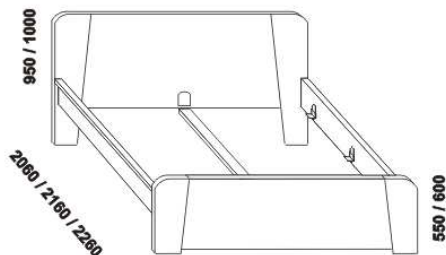

900 / 1000 / 1200 / 1400 / 1600 / 1800 / 2000
police rovná nad postel
š. 90, 100, 120, 140, 160, 180, 200

Orientační vzorník barevného provedení :

buk lak přírodní buk lak č. 118 buk lak č. 218 buk lak č. 250 buk lak č. 323 buk lak č. 403 buk lak č. 703 buk lak č. 719 buk olej přírodní

1030 / 1730 / 1930
postel BRITA
90, 160, 180 x 200, 210, 220

Vzdálenost od podlahy k horní hraně postranice postele je 450 mm, u zvýšené postele 500 mm. Hloubka zapuštění nosných patek pod rošty postele od horní hrany postranice je 80-155 mm. Zadní (nepohledová) část čela je povrchově dokončena - postel lze umístit do prostoru. Dvoupostele (od vnitřní šířky 160 cm) jsou osazeny samonosnou středovou vzpěrou.