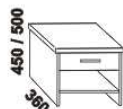

400 / 500
noční stůlek
1-zásuvkový
š. 40 nebo 50