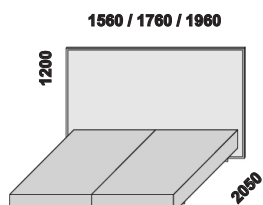

BOXSPRING MONO - čalouněná postel

Provedení: čalounění potahovou látkou dle aktuálního vzorníku.

Postel lze doplnit o noční stoly, komody a skříně z ložnicové řady ARTE - M (rozměry jsou k dispozici na prodejních JMP).

1400 / 1600 / 1800

postel BOXSPRING MONO
140, 160, 180 x 200, 210, 220

okrasná noha z kovu
(pravá a levá)

Orientační vzorník vybraných potahových látek:

Vzdálenost od podlahy k horní hraně postranice postele je 350 mm.
Čelo postele se kotví do zdi.