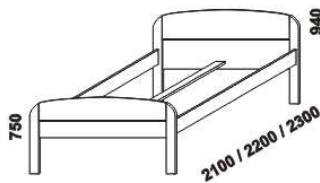

# BERGHEN - masivní smrk

Provedení: masivní smrk.

Tloušťka materiálu postele: postranice 25 mm, výplně čel 25 mm, nohy 90 x 45 mm.

Povrchová úprava: lak přírodní, lak bílá (pouze Berghen NR).

1000 / 1300 / 1700 / 1900  
postel BERGHEN NR  
90, 120 x 200, 210, 220  
160, 180 x 200, 210, 220

1000 / 1900  
postel BERGHEN SENIOR  
90, 180 x 200, 210, 220

1000  
pečovatelská postel  
BERGHEN  
90 x 200

Vzdálenost od podlahy k horní hraně postranice postele je 340 mm, u senior provedení je 500 mm, u pečovatelské postele 520 mm.

Hloubka zapuštění hranolku od horní hrany postranice postele je 110 mm, u pečovatelské postele 140 mm.

Zadní (nepohledová) část čel u hlavy je povrchově dokončena - postele lze umístit i do prostoru.

Dvoupostele (od vnitřní šířky 160 cm) jsou osazeny středovou vzpěrou s podpěrou nohou.