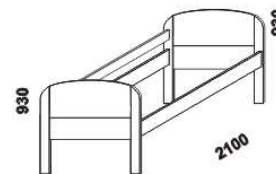

# BERGHEN - masivní smrk

Provedení: masivní smrk.

Tloušťka materiálu postele: postranice 25 mm, výplně čel 25 mm, nohy 90 x 45 mm.

Povrchová úprava: lak přírodní, lak bílá (pouze Berghen NR).

1000 / 1300 / 1700 / 1900  
postel BERGHEN NR  
90, 120 x 200, 210, 220  
160, 180 x 200, 210, 220

1000 / 1900  
postel BERGHEN SENIOR  
90, 180 x 200, 210, 220

1000  
pečovatelská postel  
BERGHEN  
90 x 200

Vzdálenost od podlahy k horní hraně postranice postele je 340 mm, u senior provedení je 500 mm, u pečovatelské postele 520 mm.

Hloubka zapuštění hranolku od horní hrany postranice postele je 110 mm, u pečovatelské postele 140 mm.

Zadní (nepohledová) část čel u hlavy je povrchově dokončena - postele lze umístit i do prostoru.

Dvoupostele (od vnitřní šířky 160 cm) jsou osazeny středovou vzpěrou s podpěrou nohou.