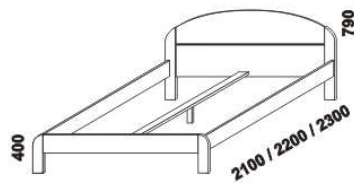

# BERGHEN - masivní smrk

Provedení: masivní smrk.

Tloušťka materiálu postele: postranice 25 mm, výplně čel 25 mm, nohy 90 x 45 mm.

Povrchová úprava: lak přírodní, lak bílá (pouze Berghen NR).

1000 / 1300 / 1700 / 1900  
postel BERGHEN NR  
90, 120 x 200, 210, 220  
160, 180 x 200, 210, 220

1000 / 1900  
postel BERGHEN SENIOR  
90, 180 x 200, 210, 220

1000  
pečovatelská postel  
BERGHEN  
90 x 200

Vzdálenost od podlahy k horní hraně postranice postele je 340 mm, u senior provedení je 500 mm, u pečovatelské postele 520 mm.

Hloubka zapuštění hranolku od horní hrany postranice postele je 110 mm, u pečovatelské postele 140 mm.

Zadní (nepohledová) část čel u hlavy je povrchově dokončena - postele lze umístit i do prostoru.

Dvoupostele (od vnitřní šířky 160 cm) jsou osazeny středovou vzpěrou s podpěrou nohou.