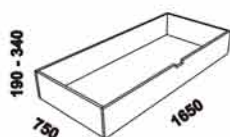

880 / 980 / 1080 / 1280
1480 / 1680 / 1880 / 2080

postel ATHENA, čelo 1 - s oblouky
80, 90, 100, 120 x 200, 210, 220
140, 160, 180, 200 x 200, 210, 220

880 / 980 / 1080 / 1280
1480 / 1680 / 1880 / 2080

postel ATHENA, čelo 2 - drážkované
80, 90, 100, 120 x 200, 210, 220
140, 160, 180, 200 x 200, 210, 220

880 / 980 / 1080 / 1280
1480 / 1680 / 1880 / 2080

postel ATHENA, čelo 3 - s panely
80, 90, 100, 120 x 200, 210, 220
140, 160, 180, 200 x 200, 210, 220

880 / 980 / 1080 / 1280
1480 / 1680 / 1880 / 2080

postel ATHENA, čelo 4 - plné
80, 90, 100, 120 x 200, 210, 220
140, 160, 180, 200 x 200, 210, 220

úložný prostor Max*
80, 90, 100, 120 x 200, 210, 220
140, 160, 180, 200 x 200, 210, 220

* Vnější rozměry úložného prostoru Max jsou z konstrukčních důvodů a pro zachování odvětrávání vždy menší než jsou vnitřní rozměry postele.

Vzdálenost od podlahy k horní hraně postranice postele je 500 mm, u snížené postele 450 mm a u zvýšené postele 550 nebo 600 mm. Hloubka zapuštění nosných patek pod rošty postele od horní hrany postranice je 160-210 mm. Dvoupostele (od vnitřní šířky 140 cm) jsou osazeny volitelně samonosnou středovou vzpěrou nebo středovou vzpěrou s podpěrou nohou. Nepohledové části nábytku jsou opatřeny základní povrchovou úpravou s jednou vrstvou oleje / laku. Oproti pohledovým plochám se dvěma vrstvami oleje / laku pak mohou vykazovat odlišnou barevnost.