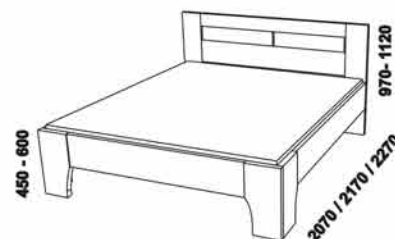

ATHENA - masivní buk

Provedení: masiv - průběžná lamela, vnitřní korpus zásuvek komod a nočních stolků - LTD.

Tloušťka materiálu postele: postranice postele, výpň předního čela, zadní nohy a horní vlýs na zadním čele 30 mm; přední a boční nohy 40 mm. Vnitřní a nepohledové části nočních stolků, komod, zásuvek pod postel a úl. prostoru (záda, vnitřní části zásuvek, dna) nejsou vyráběny z masivu. Zásuvky nočních stolků, komod a toaletního stolků jsou vybaveny částečnými výsuvy s tlumením dojezdu. Povrchová úprava: olej nebo lak.

880 / 980 / 1080 / 1280
1480 / 1680 / 1880 / 2080

postel ATHENA, čelo 1 - s oblouky
80, 90, 100, 120 x 200, 210, 220
140, 160, 180, 200 x 200, 210, 220

880 / 980 / 1080 / 1280
1480 / 1680 / 1880 / 2080

postel ATHENA, čelo 2 - drážkované
80, 90, 100, 120 x 200, 210, 220
140, 160, 180, 200 x 200, 210, 220

880 / 980 / 1080 / 1280
1480 / 1680 / 1880 / 2080

postel ATHENA, čelo 3 - s panely
80, 90, 100, 120 x 200, 210, 220
140, 160, 180, 200 x 200, 210, 220

880 / 980 / 1080 / 1280
1480 / 1680 / 1880 / 2080

postel ATHENA, čelo 4 - plné
80, 90, 100, 120 x 200, 210, 220
140, 160, 180, 200 x 200, 210, 220

úložný prostor Max*
80, 90, 100, 120 x 200, 210, 220
140, 160, 180, 200 x 200, 210, 220

* Vnější rozměry úložného prostoru Max jsou z konstrukčních důvodů a pro zachování odvětrávání vždy menší než jsou vnitřní rozměry postele.