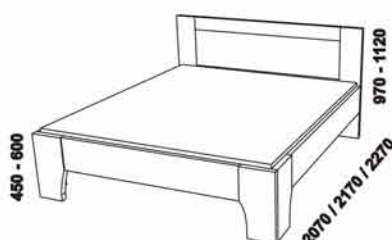

ATHENA - masivní buk

Provedení: masiv - průběžná lamela, vnitřní korpus zásuvek komod a nočních stolků - LTD.

Tloušťka materiálu postele: postranice postele, výpň předního čela, zadní nohy a horní vlýs na zadním čele 30 mm; přední a boční nohy 40 mm. Vnitřní a nepohledové části nočních stolků, komod, zásuvek pod postel a úl. prostoru (záda, vnitřní části zásuvek, dna) nejsou vyráběny z masivu. Zásuvky nočních stolků, komod a toaletního stolků jsou vybaveny částečnými výsuvy s tlumením dojezdu. Povrchová úprava: olej nebo lak.

880 / 980 / 1080 / 1280
1480 / 1680 / 1880 / 2080

postel ATHENA, čelo 1 - s oblouky
80, 90, 100, 120 x 200, 210, 220
140, 160, 180, 200 x 200, 210, 220

880 / 980 / 1080 / 1280
1480 / 1680 / 1880 / 2080

postel ATHENA, čelo 2 - drážkované
80, 90, 100, 120 x 200, 210, 220
140, 160, 180, 200 x 200, 210, 220

880 / 980 / 1080 / 1280
1480 / 1680 / 1880 / 2080

postel ATHENA, čelo 3 - s panely
80, 90, 100, 120 x 200, 210, 220
140, 160, 180, 200 x 200, 210, 220

880 / 980 / 1080 / 1280
1480 / 1680 / 1880 / 2080

postel ATHENA, čelo 4 - plné
80, 90, 100, 120 x 200, 210, 220
140, 160, 180, 200 x 200, 210, 220

úložný prostor Max*
80, 90, 100, 120 x 200, 210, 220
140, 160, 180, 200 x 200, 210, 220

* Vnější rozměry úložného prostoru Max jsou z konstrukčních důvodů a pro zachování odvětrávání vždy menší než jsou vnitřní rozměry postele.