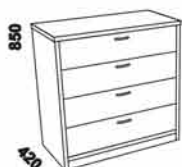

komoda
4-zásuvková