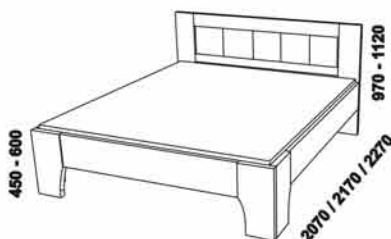

ATHENA - masivní buk

Provedení: masiv - průběžná lamela, vnitřní korpus zásuvek komod a nočních stolků - LTD.

Tloušťka materiálu postele: postranice postele, výpň předního čela, zadní nohy a horní vlýs na zadním čele 30 mm; přední a boční nohy 40 mm. Vnitřní a nepohledové části nočních stolků, komod, zásuvek pod postel a úl. prostoru (záda, vnitřní části zásuvek, dna) nejsou vyráběny z masivu. Zásuvky nočních stolků, komod a toaletního stolků jsou vybaveny částečnými výsuvy s tlumením dojezdu. Povrchová úprava: olej nebo lak.

880 / 980 / 1080 / 1280
1480 / 1680 / 1880 / 2080

postel ATHENA, čelo 1 - s oblouky
80, 90, 100, 120 x 200, 210, 220
140, 160, 180, 200 x 200, 210, 220

880 / 980 / 1080 / 1280
1480 / 1680 / 1880 / 2080

postel ATHENA, čelo 2 - drážkované
80, 90, 100, 120 x 200, 210, 220
140, 160, 180, 200 x 200, 210, 220

úložný prostor Max*
80, 90, 100, 120 x 200, 210, 220
140, 160, 180, 200 x 200, 210, 220

* Vnější rozměry úložného prostoru Max jsou z konstrukčních důvodů a pro zachování odvětrávání vždy menší než jsou vnitřní rozměry postele.

Vzdálenost od podlahy k horní hraně postranice postele je 500 mm, u snížené postele 450 mm a u zvýšené postele 550 nebo 600 mm. Hloubka zapuštění nosných patek pod rošty postele od horní hrany postranice je 160-210 mm. Dvoupostele (od vnitřní šířky 140 cm) jsou osazeny volitelně samonosnou středovou vzpěrou nebo středovou vzpěrou s podpěrou nohou. Nepohledové části nábytku jsou opatřeny základní povrchovou úpravou s jednou vrstvou oleje / laku. Oproti pohledovým plochám se dvěma vrstvami oleje / laku pak mohou vykazovat odlišnou barevnost.