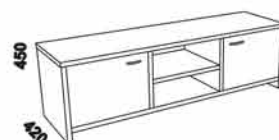

TV stůlek
2-dveřový

zrcadlo

Orientační vzorník barevného provedení:

buk lak č. 15

buk lak č. 10

buk lak č. 20

buk lak č. 30

buk lak č. 40

buk lak č. 50

buk lak č. 60

buk lak č. 70

buk olej č. 1

buk olej č. 2

buk olej č. 3

buk olej č. 5

buk olej č. 6

buk olej č. 7