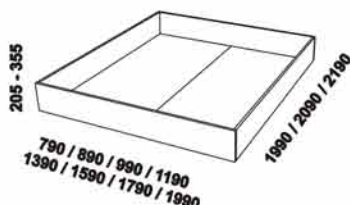

ATHENA - masivní buk

Provedení: masiv - průběžná lamela, vnitřní korpus zásuvek komod a nočních stolků - LTD.

Tloušťka materiálu postele: postranice postele, výpň předního čela, zadní nohy a horní vlýs na zadním čele 30 mm; přední a boční nohy 40 mm. Vnitřní a nepohledové části nočních stolků, komod, zásuvek pod postel a úl. prostoru (záda, vnitřní části zásuvek, dna) nejsou vyráběny z masivu. Zásuvky nočních stolků, komod a toaletního stolků jsou vybaveny částečnými výsuvy s tlumením dojezdu. Povrchová úprava: olej nebo lak.

880 / 980 / 1080 / 1280
1480 / 1680 / 1880 / 2080

postel ATHENA, čelo 1 - s oblouky
80, 90, 100, 120 x 200, 210, 220
140, 160, 180, 200 x 200, 210, 220

880 / 980 / 1080 / 1280
1480 / 1680 / 1880 / 2080

postel ATHENA, čelo 2 - drážkované
80, 90, 100, 120 x 200, 210, 220
140, 160, 180, 200 x 200, 210, 220

880 / 980 / 1080 / 1280
1480 / 1680 / 1880 / 2080

postel ATHENA, čelo 3 - s panely
80, 90, 100, 120 x 200, 210, 220
140, 160, 180, 200 x 200, 210, 220

880 / 980 / 1080 / 1280
1480 / 1680 / 1880 / 2080

postel ATHENA, čelo 4 - plné
80, 90, 100, 120 x 200, 210, 220
140, 160, 180, 200 x 200, 210, 220

úložný prostor Max*
80, 90, 100, 120 x 200, 210, 220
140, 160, 180, 200 x 200, 210, 220

* Vnější rozměry úložného prostoru Max jsou z konstrukčních důvodů a pro zachování odvětrávání vždy menší než jsou vnitřní rozměry postele.