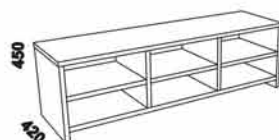

ATHENA - masivní buk

Provedení: masiv - průběžná lamela, vnitřní korpus zásuvek komod a nočních stolků - LTD.

Tloušťka materiálu postele: postranice postele, výpň předního čela, zadní nohy a horní vlýs na zadním čele 30 mm; přední a boční nohy 40 mm. Vnitřní a nepohledové části nočních stolků, komod, zásuvek pod postel a úl. prostoru (záda, vnitřní části zásuvek, dna) nejsou vyráběny z masivu. Zásuvky nočních stolků, komod a toaletního stolků jsou vybaveny částečnými výsuvy s tlumením dojezdu. Povrchová úprava: olej nebo lak.

880 / 980 / 1080 / 1280
1480 / 1680 / 1880 / 2080

postel ATHENA, čelo 1 - s oblouky
80, 90, 100, 120 x 200, 210, 220
140, 160, 180, 200 x 200, 210, 220

880 / 980 / 1080 / 1280
1480 / 1680 / 1880 / 2080

postel ATHENA, čelo 2 - drážkované
80, 90, 100, 120 x 200, 210, 220
140, 160, 180, 200 x 200, 210, 220

880 / 980 / 1080 / 1280
1480 / 1680 / 1880 / 2080

postel ATHENA, čelo 3 - s panely
80, 90, 100, 120 x 200, 210, 220
140, 160, 180, 200 x 200, 210, 220

880 / 980 / 1080 / 1280
1480 / 1680 / 1880 / 2080

postel ATHENA, čelo 4 - plné
80, 90, 100, 120 x 200, 210, 220
140, 160, 180, 200 x 200, 210, 220

úložný prostor Max*
80, 90, 100, 120 x 200, 210, 220
140, 160, 180, 200 x 200, 210, 220

* Vnější rozměry úložného prostoru Max jsou z konstrukčních důvodů a pro zachování odvětrávání vždy menší než jsou vnitřní rozměry postele.