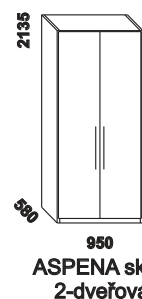

ASPENA - provedení buk

Provedení: kombinace dýha (DTD) a masiv. Vnitřní části skříní LTD buk. Zásuvka pod postel - kombinace buk dýha a smrk masiv. Povrchová úprava: olej nebo lak.

Základní vybavení skříní: 2 police a šatní tyč.

Vzdálenost od podlahy k horní hraně postranice postele je 450 mm, u zvýšené postele 500 mm. Hloubka zapuštění nosných patek pod rošty postele od horní hrany postranice je 104-176 mm, u zvýšené postele 154-226 mm. Zadní (nepohledová) část čela u hlavy je povrchově dokončena - postel lze umístit i do prostoru.

vnitřní rozdělení skříně:
svislá mezistěna, 4 malé
police š. 30 cm, vodorovná
mezistěna, šatní tyč

Orientační vzorník barevného provedení:

buk lak č. 20

buk lak č. 10

buk lak č. 81

buk lak č. 82

buk lak č. 33