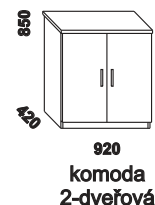

ASPENA - provedení buk

Provedení: kombinace dýha (DTD) a masiv. Vnitřní části skříní LTD buk. Zásuvka pod postel - kombinace buk dýha a smrk masiv. Povrchová úprava: olej nebo lak.

Základní vybavení skříní: 2 police a šatní tyč.

Vzdálenost od podlahy k horní hraně postranice postele je 450 mm, u zvýšené postele 500 mm. Hloubka zapuštění nosných patek pod rošty postele od horní hrany postranice je 104-176 mm, u zvýšené postele 154-226 mm. Zadní (nepohledová) část čela u hlavy je povrchově dokončena - postel lze umístit i do prostoru.

vnitřní rozdělení skříně:
svislá mezistěna, 4 malé
police š. 30 cm, vodorovná
mezistěna, šatní tyč

Orientační vzorník barevného provedení:

buk lak č. 20

buk lak č. 10

buk lak č. 81

buk lak č. 82

buk lak č. 33