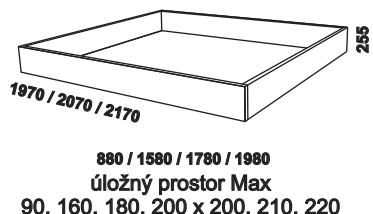

ASPENA - provedení buk

Provedení: kombinace dýha (DTD) a masiv. Vnitřní části skříní LTD buk. Zásuvka pod postel - kombinace buk dýha a smrk masiv. Povrchová úprava: olej nebo lak.

Základní vybavení skříní: 2 police a šatní tyč.

Vzdálenost od podlahy k horní hraně postranice postele je 450 mm, u zvýšené postele 500 mm. Hloubka zapuštění nosných patek pod rošty postele od horní hrany postranice je 104-176 mm, u zvýšené postele 154-226 mm. Zadní (nepohledová) část čela u hlavy je povrchově dokončena - postel lze umístit i do prostoru.

vnitřní rozdělení skříně:
svislá mezistěna, 4 malé
police š. 30 cm, vodorovná
mezistěna, šatní tyč

Orientační vzorník barevného provedení:

buk lak č. 20

buk lak č. 10

buk lak č. 81

buk lak č. 82

buk lak č. 33