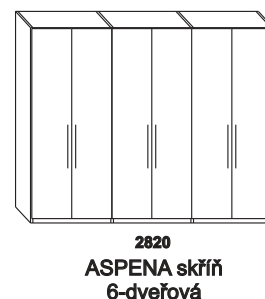

ASPENA - provedení buk

Provedení: kombinace dýha (DTD) a masiv. Vnitřní části skříní LTD buk. Zásuvka pod postel - kombinace buk dýha a smrk masiv. Povrchová úprava: olej nebo lak.

Základní vybavení skříní: 2 police a šatní tyč.

Vzdálenost od podlahy k horní hraně postranice postele je 450 mm, u zvýšené postele 500 mm. Hloubka zapuštění nosných patek pod rošty postele od horní hrany postranice je 104-176 mm, u zvýšené postele 154-226 mm. Zadní (nepohledová) část čela u hlavy je povrchově dokončena - postel lze umístit i do prostoru.

vnitřní rozdělení skříně:
svislá mezistěna, 4 malé
police š. 30 cm, vodorovná
mezistěna, šatní tyč

Orientační vzorník barevného provedení:

buk lak č. 20

buk lak č. 10

buk lak č. 81

buk lak č. 82

buk lak č. 33