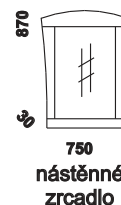

ASPENA - provedení buk

Provedení: kombinace dýha (DTD) a masiv. Vnitřní části skříní LTD buk. Zásuvka pod postel - kombinace buk dýha a smrk masiv. Povrchová úprava: olej nebo lak.

Základní vybavení skříní: 2 police a šatní tyč.

Vzdálenost od podlahy k horní hraně postranice postele je 450 mm, u zvýšené postele 500 mm. Hloubka zapuštění nosných patek pod rošty postele od horní hrany postranice je 104-176 mm, u zvýšené postele 154-226 mm. Zadní (nepohledová) část čela u hlavy je povrchově dokončena - postel lze umístit i do prostoru.

vnitřní rozdělení skříně:
svislá mezistěna, 4 malé
police š. 30 cm, vodorovná
mezistěna, šatní tyč

Orientační vzorník barevného provedení:

buk lak č. 20

buk lak č. 10

buk lak č. 81

buk lak č. 82

buk lak č. 33