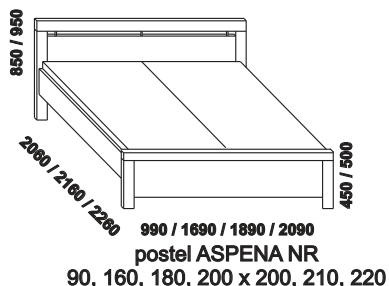

ASPENA - provedení buk

Provedení: kombinace dýha (DTD) a masiv. Vnitřní části skříní LTD buk. Zásuvka pod postel - kombinace buk dýha a smrk masiv. Povrchová úprava: olej nebo lak.

Základní vybavení skříní: 2 police a šatní tyč.

Vzdálenost od podlahy k horní hraně postranice postele je 450 mm, u zvýšené postele 500 mm. Hloubka zapuštění nosných patek pod rošty postele od horní hrany postranice je 104-176 mm, u zvýšené postele 154-226 mm. Zadní (nepohledová) část čela u hlavy je povrchově dokončena - postel lze umístit i do prostoru.

vnitřní rozdělení skříně:
svislá mezistěna, 4 malé
police š. 30 cm, vodorovná
mezistěna, šatní tyč

Orientační vzorník barevného provedení:

buk lak č. 20

buk lak č. 10

buk lak č. 81

buk lak č. 82

buk lak č. 33