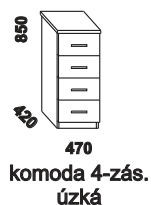

ASPENA - provedení buk

Provedení: kombinace dýha (DTD) a masiv. Vnitřní části skříní LTD buk. Zásuvka pod postel - kombinace buk dýha a smrk masiv. Povrchová úprava: olej nebo lak.

Základní vybavení skříní: 2 police a šatní tyč.

vnitřní rozdělení skříně:
svislá mezistěna, 4 malé
police š. 30 cm, vodorovná
mezistěna, šatní tyč

Orientační vzorník barevného provedení:

buk lak č. 20

buk lak č. 10

buk lak č. 81

buk lak č. 82

buk lak č. 33