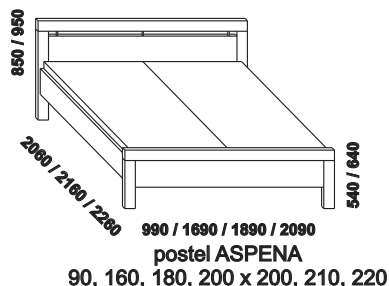

ASPENA - provedení buk

Provedení: kombinace dýha (DTD) a masiv. Vnitřní části skříní LTD buk. Zásuvka pod postel - kombinace buk dýha a smrk masiv. Povrchová úprava: olej nebo lak.

Základní vybavení skříní: 2 police a šatní tyč.

Vzdálenost od podlahy k horní hraně postranice postele je 450 mm, u zvýšené postele 500 mm. Hloubka zapuštění nosných patek pod rošty postele od horní hrany postranice je 104-176 mm, u zvýšené postele 154-226 mm. Zadní (nepohledová) část čela u hlavy je povrchově dokončena - postel lze umístit i do prostoru.

vnitřní rozdělení skříně:
svislá mezistěna, 4 malé
police š. 30 cm, vodorovná
mezistěna, šatní tyč

Orientační vzorník barevného provedení:

buk lak č. 20

buk lak č. 10

buk lak č. 81

buk lak č. 82

buk lak č. 33