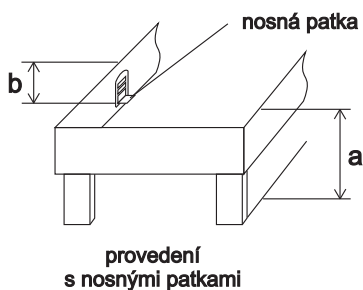

vosk natur

Schematický náčrtek výškových rozměrů u postelí

a - vzdálenost od podlahy k horní hraně postranice

b - hloubka zapuštění hranolků (nosných patek nebo příčných vzpěr) pod rošty od vrchní hrany postranice postele