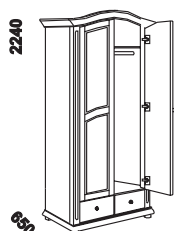

570
noční stolek
1-dveřový
1-zásuv. levý

570
noční stolek
1-dveřový
1-zásuv. pravý

990
komoda kombinovaná
2-dveřová
2-zásuvková

1410
komoda kompaktní
3-dveřová
3-zásuvková

550
zrcadlo
závěsné

880
zrcadlo
nádstavbové