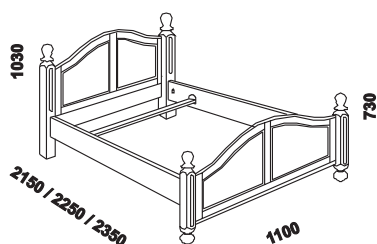

AROSA - masivní borovice

Provedení: masivní borovice. Povrchová úprava: natur - vosk nebo lak. Základní vybavení skříní: 1 police a šatní tyč.

jednopostel AROSA
100 x 200, 210, 220

dvoupostel AROSA
180 x 200, 210, 220

dvoupostel AROSA
200 x 200, 210, 220

Vzdálenost od podlahy k horní hraně postranice postele je 440 mm.
Hloubka zapuštění příčných vzpěr postele od horní hrany postranice je 127-223 mm.
Postel lze objednat s úpravou pro motorové polohování.

dvoupostel AROSA se 4 zásuvkami
180 x 200, 210, 220

dvoupostel AROSA se 4 zásuvkami
200 x 200, 210, 220

481 / 981
police do skříně
úzká / široká

kravatník

Vzdálenost od podlahy k horní hraně postranice postele je 460 mm.
Hloubka zapuštění příčných vzpěr postele od horní hrany postranice je 47-143 mm.