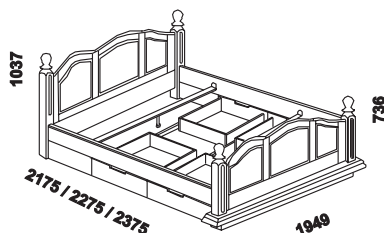

AROSA - masivní borovice

Provedení: masivní borovice. Povrchová úprava: natur - vosk nebo lak. Základní vybavení skříní: 1 police a šatní tyč.

jednopostel AROSA
100 x 200, 210, 220

dvoupostel AROSA
180 x 200, 210, 220

dvoupostel AROSA
200 x 200, 210, 220

Vzdálenost od podlahy k horní hraně postranice postele je 440 mm.
Hloubka zapuštění příčných vzpěr postele od horní hrany postranice je 127-223 mm.
Postel lze objednat s úpravou pro motorové polohování.

dvoupostel AROSA se 4 zásuvkami
180 x 200, 210, 220

dvoupostel AROSA se 4 zásuvkami
200 x 200, 210, 220

481 / 981
police do skříně
úzká / široká

kravatník

Vzdálenost od podlahy k horní hraně postranice postele je 460 mm.
Hloubka zapuštění příčných vzpěr postele od horní hrany postranice je 47-143 mm.