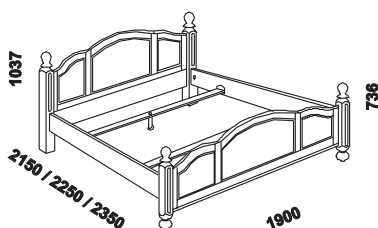

AROSA - masivní borovice

Provedení: masivní borovice. Povrchová úprava: natur - vosk nebo lak. Základní vybavení skříní: 1 police a šatní tyč.

jednopostel AROSA
100 x 200, 210, 220

dvoupostel AROSA
180 x 200, 210, 220

dvoupostel AROSA
200 x 200, 210, 220

Vzdálenost od podlahy k horní hraně postranice postele je 440 mm.
Hloubka zapuštění příčných vzpěr postele od horní hrany postranice je 127-223 mm.
Postel lze objednat s úpravou pro motorové polohování.

dvoupostel AROSA se 4 zásuvkami
180 x 200, 210, 220

dvoupostel AROSA se 4 zásuvkami
200 x 200, 210, 220

481 / 981
police do skříně
úzká / široká

kravatník

Vzdálenost od podlahy k horní hraně postranice postele je 460 mm.
Hloubka zapuštění příčných vzpěr postele od horní hrany postranice je 47-143 mm.