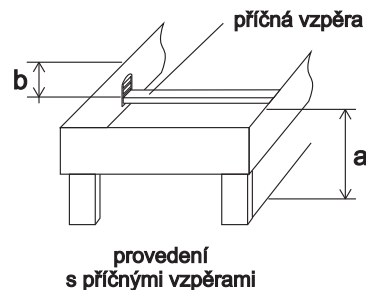

vosk natur

Schematický náčrtek výškových rozměrů u postelí

a - vzdálenost od podlahy k horní hraně postranice

b - hloubka zapuštění hranolků (nosných patek nebo příčných vzpěr) pod rošty od vrchní hrany postranice postele