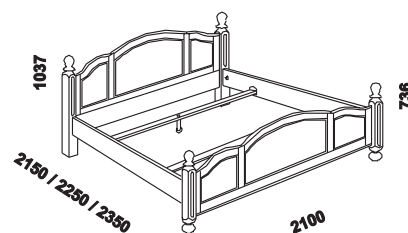

AROSA - masivní borovice

Provedení: masivní borovice. Povrchová úprava: natur - vosk nebo lak. Základní vybavení skříní: 1 police a šatní tyč.

jednopostel AROSA
100 x 200, 210, 220

dvoupostel AROSA
180 x 200, 210, 220

dvoupostel AROSA
200 x 200, 210, 220

Vzdálenost od podlahy k horní hraně postranice postele je 440 mm.
Hloubka zapuštění příčných vzpěr postele od horní hrany postranice je 127-223 mm.
Postel lze objednat s úpravou pro motorové polohování.

dvoupostel AROSA se 4 zásuvkami
180 x 200, 210, 220

dvoupostel AROSA se 4 zásuvkami
200 x 200, 210, 220

481 / 981
police do skříně
úzká / široká

kravatník

Vzdálenost od podlahy k horní hraně postranice postele je 460 mm.
Hloubka zapuštění příčných vzpěr postele od horní hrany postranice je 47-143 mm.