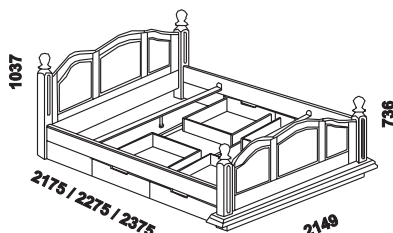

AROSA - masivní borovice

Provedení: masivní borovice. Povrchová úprava: natur - vosk nebo lak. Základní vybavení skříní: 1 police a šatní tyč.

jednopostel AROSA
100 x 200, 210, 220

dvoupostel AROSA
180 x 200, 210, 220

dvoupostel AROSA
200 x 200, 210, 220

Vzdálenost od podlahy k horní hraně postranice postele je 440 mm.
Hloubka zapuštění příčných vzpěr postele od horní hrany postranice je 127-223 mm.
Postel lze objednat s úpravou pro motorové polohování.

dvoupostel AROSA se 4 zásuvkami
180 x 200, 210, 220

dvoupostel AROSA se 4 zásuvkami
200 x 200, 210, 220

481 / 981
police do skříně
úzká / široká

kravatník

Vzdálenost od podlahy k horní hraně postranice postele je 460 mm.
Hloubka zapuštění příčných vzpěr postele od horní hrany postranice je 47-143 mm.