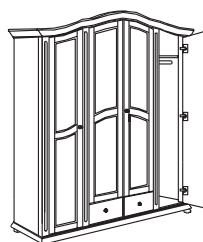

2384
AROSA skříně 4-dveřová
2-zásuvková