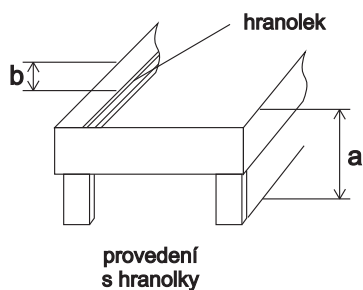

vosk natur

Schematický náčrtek výškových rozměrů u postelí

a - vzdálenost od podlahy k horní hraně postranice

b - hloubka zapuštění hranolků (nosných patek nebo příčných vzpěr) pod rošty od vrchní hrany postranice postele