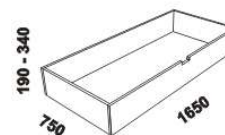

APOLENA - masivní buk

Provedení: masiv - průběžná lamela, vnitřní korpus zásuvek komod a nočních stolků - LTD. Tloušťka materiálu postele: 40 mm, postranice a výplň zadního čela 30 mm, spodní vlys zadního čela 20 mm. Vnitřní a nepohledové části nočních stolků, komod, zásuvek pod postel a úl. prostoru (záda, vnitřní části zásuvek, dna) nejsou vyráběny z masivu. Zásuvky nočních stolků, komod a toaletního stolku jsou vybaveny částečnými výsuvy s tlumením dojezdu. Povrchová úprava: olej nebo lak.

880 / 980 / 1080 / 1280
1480 / 1680 / 1880 / 2080

postel APOLENA

80, 90, 100, 120 x 200, 210, 220
140, 160, 180, 200 x 200, 210, 220

Vzdálenost od podlahy k horní hraně postranice postele je 500 mm, u snížené postele 450 mm a u zvýšené postele 550 nebo 600 mm. Hloubka zapuštění nosných patek pod rošty postele od horní hrany postranice je 160-210 mm. Postele od vnitřní šířky 120 cm jsou osazeny volitelně samonosnou středovou vzpěrou nebo středovou vzpěrou s podpěrou nohou. Nepohledové části nábytku jsou opatřeny základní povrchovou úpravou s jednou vrstvou oleje / laku. Oproti pohledovým plochám se dvěma vrstvami oleje / laku pak mohou vykazovat odlišnou barevnost.

Doplňky ATHENA - masivní buk

úložný prostor Max*
160, 180, 200 x 200, 210, 220

* Vnější rozměry úložného prostoru Max jsou z konstrukčních důvodů a pro zachování odvětrávání vždy menší než jsou vnitřní rozměry postele.