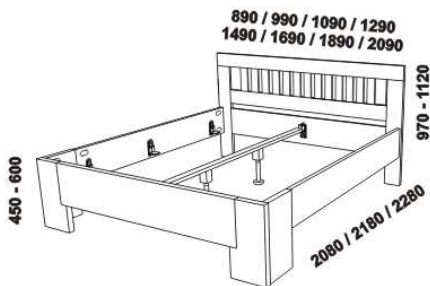

APOLENA - masivní buk

Provedení: masiv - průběžná lamela, vnitřní korpus zásuvek komod a nočních stolků - LTD. Tloušťka materiálu postele: 40 mm, postranice a výplň zadního čela 30 mm, spodní vlys zadního čela 20 mm. Vnitřní a nepohledové části nočních stolků, komod, zásuvek pod postel a úl. prostoru (záda, vnitřní části zásuvek, dna) nejsou vyráběny z masivu. Zásuvky nočních stolků, komod a toaletního stolku jsou vybaveny částečnými výsuvy s tlumením dojezdu. Povrchová úprava: olej nebo lak.

880 / 980 / 1080 / 1280
1480 / 1680 / 1880 / 2080

postel APOLENA

80, 90, 100, 120 x 200, 210, 220
140, 160, 180, 200 x 200, 210, 220

Vzdálenost od podlahy k horní hraně postranice postele je 500 mm, u snížené postele 450 mm a u zvýšené postele 550 nebo 600 mm. Hloubka zapuštění nosných patek pod rošty postele od horní hrany postranice je 160-210 mm. Postele od vnitřní šířky 120 cm jsou osazeny volitelně samonosnou středovou vzpěrou nebo středovou vzpěrou s podpěrou nohou. Nepohledové části nábytku jsou opatřeny základní povrchovou úpravou s jednou vrstvou oleje / laku. Oproti pohledovým plochám se dvěma vrstvami oleje / laku pak mohou vykazovat odlišnou barevnost.

Doplňky ATHENA - masivní buk

úložný prostor Max*
160, 180, 200 x 200, 210, 220

* Vnější rozměry úložného prostoru Max jsou z konstrukčních důvodů a pro zachování odvětrávání vždy menší než jsou vnitřní rozměry postele.