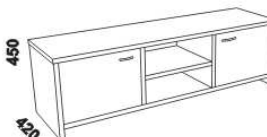

850
420
komoda 1-dveřová
4-zásuvková
dveře P nebo L

850
420
komoda
2-dveřová

850
420
komoda
4-zásuvková

850
420
toaletní stůl

1500
420
TV stůl

1500
420
TV stůl
2-dveřový

600
850
zrcadlo

Orientační vzorník barevného provedení: