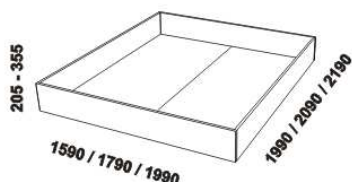

APOLENA - masivní buk

Provedení: masiv - průběžná lamela, vnitřní korpus zásuvek komod a nočních stolků - LTD. Tloušťka materiálu postele: 40 mm, postranice a výplň zadního čela 30 mm, spodní vlys zadního čela 20 mm. Vnitřní a nepohledové části nočních stolků, komod, zásuvek pod postel a úl. prostoru (záda, vnitřní části zásuvek, dna) nejsou vyráběny z masivu. Zásuvky nočních stolků, komod a toaletního stolku jsou vybaveny částečnými výsuvy s tlumením dojezdu. Povrchová úprava: olej nebo lak.

880 / 980 / 1080 / 1280
1480 / 1680 / 1880 / 2080

postel APOLENA

80, 90, 100, 120 x 200, 210, 220
140, 160, 180, 200 x 200, 210, 220

Vzdálenost od podlahy k horní hraně postranice postele je 500 mm, u snížené postele 450 mm a u zvýšené postele 550 nebo 600 mm. Hloubka zapuštění nosných patek pod rošty postele od horní hrany postranice je 160-210 mm. Postele od vnitřní šířky 120 cm jsou osazeny volitelně samonosnou středovou vzpěrou nebo středovou vzpěrou s podpěrou nohou. Nepohledové části nábytku jsou opatřeny základní povrchovou úpravou s jednou vrstvou oleje / laku. Oproti pohledovým plochám se dvěma vrstvami oleje / laku pak mohou vykazovat odlišnou barevnost.

Doplňky ATHENA - masivní buk

úložný prostor Max*
160, 180, 200 x 200, 210, 220

* Vnější rozměry úložného prostoru Max jsou z konstrukčních důvodů a pro zachování odvětrávání vždy menší než jsou vnitřní rozměry postele.