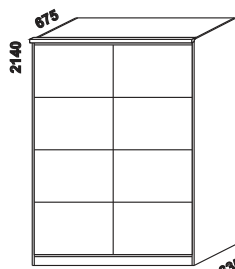

Upozornění: výška lehací plochy výklopné přistýlky LINE bez matrace (s integrovaným roštem) je 340 mm a není shodná s možností nastavení výšky lehacích ploch postele ALVA. Do přistýlky (výklopné i výsuvné) lze umístit matraci do maximální výšky 16 cm.

## Doplňky Line - provedení LTD

1885  
police nad postel  
š. 180

400  
noční stolek  
1-zásuvkový  
úzký š. 40

500  
noční stolek  
1-zásuvkový  
široký š. 50

500  
noční stolek  
2-zásuvkový  
s nikou

500  
noční stolek  
se zásuvkou

280  
noční stolek  
závěsný

1050  
komoda  
4-zásuvková

600  
zrcadlo

1795  
úložný prostor Max  
180 x 200, 210, 220

980 / 1664 / 1980  
zásuvka pod postel  
1/2, 3/4 a celá - boční

1524  
skříň š. 150  
s posuvnými dveřmi  
- plné dveře

1524  
skříň š. 150  
s posuvnými dveřmi  
- plně dělené dveře

1524  
skříň š. 150  
s posuvnými dveřmi  
- zrcadlové dveře

vnitřní vybavení  
skříň š. 150

2000  
skříň š. 200  
s posuvnými dveřmi  
- plné dveře