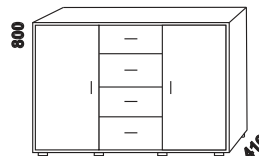

## Komody a skříně Line Plus - provedení LTD

**832**  
komoda  
4-zásuvková

**832**  
komoda 4-zásuvková  
hluboká

**864**  
komoda  
1-dveřová 4-zásuvková  
dveře P nebo L

**1312**  
komoda 2-dveřová  
4-zásuvková

**1312**  
komoda 2-dveřová  
6-zásuvková

**448**  
skříň 1-dveřová  
hluboká s policí a tyčí  
v. 204,8 P nebo L

**832**  
skříň 2-dveřová  
hluboká s policí a tyčí  
v. 204,8

Výšky jednotlivých prvků Line Plus jsou uvedeny bez stavitelných nožek výšky 20 mm.