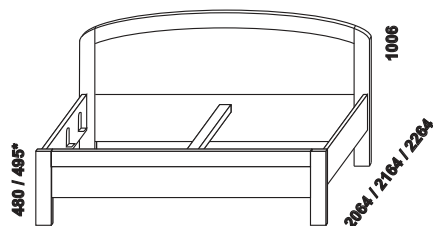

# ALVA - provedení LTD

Provedení: LTD, 12 základních dezénů. Označený rozměr \* = čela s oblými rohy.

1884  
postel ALVA  
180 x 200, 210, 220

2000  
LINE přistýlka výklopná 80 x 200  
pro postele š. 90, 120 a 180 cm  
(přistýlka výsuvná je bez nohou)

\* detail oblého  
rohu postelí

Vzdálenost od podlahy k horní hraně postranice je 475 mm. Hloubka zapuštění nosných patek pod rošty postelí od horní hrany postranice je 68-143 mm. Zadní (nepohledová) část čela u hlavy je povrchově dokončena - postele lze umístit i do prostoru.

Upozornění: výška lehací plochy výklopné přistýlky LINE bez matrace (s integrovaným roštem) je 340 mm a není shodná s možností nastavení výšky lehacích ploch postele ALVA. Do přistýlky (výklopné i výsuvné) lze umístit matraci do maximální výšky 16 cm.