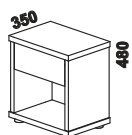

400
noční stolek
1-zásuvkový
úzký š. 40