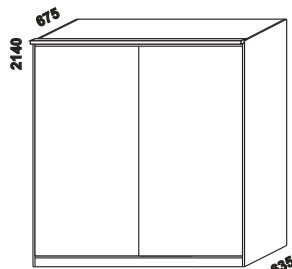

# ALVA - provedení LTD

Provedení: LTD, 12 základních dezénů. Označený rozměr \* = čela s oblými rohy.

1884  
postel ALVA  
180 x 200, 210, 220

2000  
LINE přistýlka výklopná 80 x 200  
pro postele š. 90, 120 a 180 cm  
(přistýlka výsuvná je bez nohou)

Upozornění: výška lehací plochy výklopné přistýlky LINE bez matrace (s integrovaným roštem) je 340 mm a není shodná s možností nastavení výšky lehacích ploch postele ALVA. Do přistýlky (výklopné i výsuvné) lze umístit matraci do maximální výšky 16 cm.

280  
noční stolek  
závěsný

1050  
komoda  
4-zásuvková

600  
zrcadlo

1795  
úložný prostor Max  
180 x 200, 210, 220

980 / 1664 / 1980  
zásuvka pod postel  
1/2, 3/4 a celá - boční

1524  
skříň š. 150  
s posuvnými dveřmi  
- plné dveře

1524  
skříň š. 150  
s posuvnými dveřmi  
- plně dělené dveře

1524  
skříň š. 150  
s posuvnými dveřmi  
- zrcadlové dveře

vnitřní vybavení  
skříň š. 150

2000  
skříň š. 200  
s posuvnými dveřmi  
- plné dveře