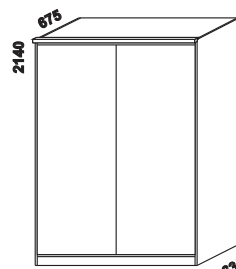

# ALVA - provedení LTD

Provedení: LTD, 12 základních dezénů. Označený rozměr \* = čela s oblými rohy.

1884  
postel ALVA  
180 x 200, 210, 220

2000  
LINE přistýlka výklopná 80 x 200  
pro postele š. 90, 120 a 180 cm  
(přistýlka výsuvná je bez nohou)

Upozornění: výška lehací plochy výklopné přistýlky LINE bez matrace (s integrovaným roštem) je 340 mm a není shodná s možností nastavení výšky lehacích ploch postele ALVA. Do přistýlky (výklopné i výsuvné) lze umístit matraci do maximální výšky 16 cm.

280  
noční stolek  
závěsný

1050  
komoda  
4-zásuvková

600  
zrcadlo

1795  
úložný prostor Max  
180 x 200, 210, 220

980 / 1664 / 1980  
zásuvka pod postel  
1/2, 3/4 a celá - boční

1524  
skříň š. 150  
s posuvnými dveřmi  
- plné dveře

1524  
skříň š. 150  
s posuvnými dveřmi  
- plně dělené dveře

1524  
skříň š. 150  
s posuvnými dveřmi  
- zrcadlové dveře

vnitřní vybavení  
skříň š. 150

2000  
skříň š. 200  
s posuvnými dveřmi  
- plné dveře