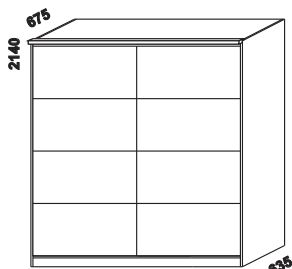

Upozornění: výška lehací plochy výklopné přistýlky LINE bez matrace (s integrovaným roštem) je 340 mm a není shodná s možností nastavení výšky lehacích ploch postele ALVA. Do přistýlky (výklopné i výsuvné) lze umístit matraci do maximální výšky 16 cm.

280  
noční stolek  
závěsný

1050  
komoda  
4-zásuvková

600  
zrcadlo

1795  
úložný prostor Max  
180 x 200, 210, 220

980 / 1664 / 1980  
zásuvka pod postel  
1/2, 3/4 a celá - boční

1524  
skříň š. 150  
s posuvnými dveřmi  
- plné dveře

1524  
skříň š. 150  
s posuvnými dveřmi  
- plně dělené dveře

1524  
skříň š. 150  
s posuvnými dveřmi  
- zrcadlové dveře

vnitřní vybavení  
skříň š. 150

2000  
skříň š. 200  
s posuvnými dveřmi  
- plné dveře

2000  
skříň š. 200  
s posuvnými dveřmi  
- plně dělené dveře

2000  
skříň š. 200  
s posuvnými dveřmi  
- zrcadlové dveře

vnitřní vybavení  
skříň š. 200