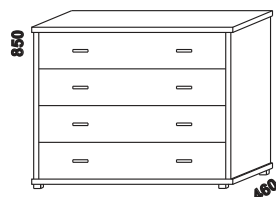

Upozornění: výška lehací plochy výklopné přistýlky LINE bez matrace (s integrovaným roštem) je 340 mm a není shodná s možností nastavení výšky lehacích ploch postele ALVA. Do přistýlky (výklopné i výsuvné) lze umístit matraci do maximální výšky 16 cm.

## Doplňky Line - provedení LTD

1885  
police nad postel  
š. 180

400  
noční stolek  
1-zásuvkový  
úzký š. 40

500  
noční stolek  
1-zásuvkový  
široký š. 50

500  
noční stolek  
2-zásuvkový  
s nikou

500  
noční stolek  
se zásuvkou

280  
noční stolek  
závěsný

1050  
komoda  
4-zásuvková

600  
zrcadlo

1795  
úložný prostor Max  
180 x 200, 210, 220

980 / 1664 / 1980  
zásuvka pod postel  
1/2, 3/4 a celá - boční

1524  
skříň š. 150  
s posuvnými dveřmi  
- plné dveře