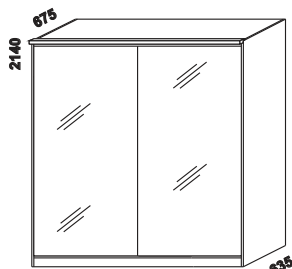

Upozornění: výška lehací plochy výklopné přistýlky LINE bez matrace (s integrovaným roštem) je 340 mm a není shodná s možností nastavení výšky lehacích ploch postele ALVA. Do přistýlky (výklopné i výsuvné) lze umístit matraci do maximální výšky 16 cm.

280  
noční stolek  
závěsný

1050  
komoda  
4-zásuvková

600  
zrcadlo

1795  
úložný prostor Max  
180 x 200, 210, 220

980 / 1664 / 1980  
zásuvka pod postel  
1/2, 3/4 a celá - boční

1524  
skříň š. 150  
s posuvnými dveřmi  
- plné dveře

1524  
skříň š. 150  
s posuvnými dveřmi  
- plně dělené dveře

1524  
skříň š. 150  
s posuvnými dveřmi  
- zrcadlové dveře

vnitřní vybavení  
skříň š. 150

2000  
skříň š. 200  
s posuvnými dveřmi  
- plné dveře

2000  
skříň š. 200  
s posuvnými dveřmi  
- plně dělené dveře

2000  
skříň š. 200  
s posuvnými dveřmi  
- zrcadlové dveře

vnitřní vybavení  
skříň š. 200