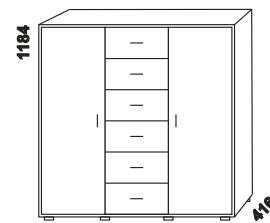

vnitřní vybavení  
skříně š. 250

dělicí  
příčka svislá

**975**  
zásuvkový  
modul T

**460 / 500**  
police do skříně úzká  
š. 46 nebo 50

**475**  
zásuvka  
do skříně

**470**  
drátěný koš  
výška 20 / 10 cm

## Komody a skříně Line Plus - provedení LTD

**832**  
komoda  
4-zásuvková

**832**  
komoda 4-zásuvková  
hluboká

**864**  
komoda  
1-dveřová 4-zásuvková  
dveře P nebo L

**1312**  
komoda 2-dveřová  
4-zásuvková

**1312**  
komoda 2-dveřová  
6-zásuvková

**448**  
skříň 1-dveřová  
hluboká s policí a tyčí  
v. 204,8 P nebo L

**832**  
skříň 2-dveřová  
hluboká s policí a tyčí  
v. 204,8

Výšky jednotlivých prvků Line Plus jsou uvedeny bez stavitelných nožek výšky 20 mm.