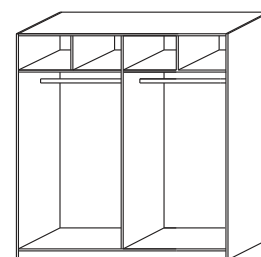

280  
noční stolek  
závěsný

1050  
komoda  
4-zásuvková

600  
zrcadlo

1795  
úložný prostor Max  
180 x 200, 210, 220

980 / 1664 / 1980  
zásuvka pod postel  
1/2, 3/4 a celá - boční

1524  
skříň š. 150  
s posuvnými dveřmi  
- plné dveře

1524  
skříň š. 150  
s posuvnými dveřmi  
- plně dělené dveře

1524  
skříň š. 150  
s posuvnými dveřmi  
- zrcadlové dveře

vnitřní vybavení  
skříň š. 150

2000  
skříň š. 200  
s posuvnými dveřmi  
- plné dveře

2000  
skříň š. 200  
s posuvnými dveřmi  
- plně dělené dveře

2000  
skříň š. 200  
s posuvnými dveřmi  
- zrcadlové dveře

vnitřní vybavení  
skříň š. 200