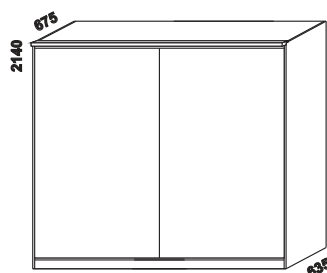

2000  
skříň š. 200  
s posuvnými dveřmi  
- plně dělené dveře

2000  
skříň š. 200  
s posuvnými dveřmi  
- zrcadlové dveře

vnitřní vybavení  
skříň š. 200

## Doplňky Line - pokračování

**2516**  
skříň š. 250  
s posuvnými dveřmi  
- plné dveře

**2516**  
skříň š. 250  
s posuvnými dveřmi  
- plné dělené dveře

**2516**  
skříň š. 250  
s posuvnými dveřmi  
- zrcadlové dveře