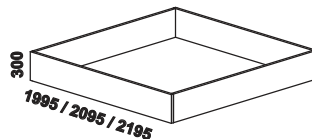

Upozornění: výška lehací plochy výklopné přistýlky LINE bez matrace (s integrovaným roštem) je 340 mm a není shodná s možností nastavení výšky lehacích ploch postele ALVA. Do přistýlky (výklopné i výsuvné) lze umístit matraci do maximální výšky 16 cm.

## Doplňky Line - provedení LTD

1885  
police nad postel  
š. 180

400  
noční stolek  
1-zásuvkový  
úzký š. 40

500  
noční stolek  
1-zásuvkový  
široký š. 50

500  
noční stolek  
2-zásuvkový  
s nikou

500  
noční stolek  
se zásuvkou

280  
noční stolek  
závěsný

1050  
komoda  
4-zásuvková

600  
zrcadlo

1795  
úložný prostor Max  
180 x 200, 210, 220

980 / 1664 / 1980  
zásuvka pod postel  
1/2, 3/4 a celá - boční

1524  
skříň š. 150  
s posuvnými dveřmi  
- plné dveře