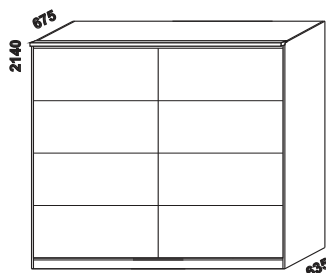

2516
skříň š. 250
s posuvnými dveřmi
- plné dělené dveře