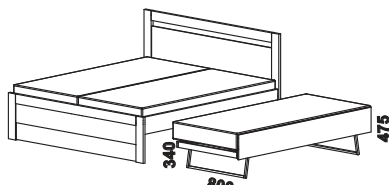

# ALVA - provedení LTD

Provedení: LTD, 12 základních dezénů. Označený rozměr \* = čela s oblými rohy.

1884  
postel ALVA  
180 x 200, 210, 220

2000  
LINE přistýlka výklopná 80 x 200  
pro postele š. 90, 120 a 180 cm  
(přistýlka výsuvná je bez nohou)

Upozornění: výška lehací plochy výklopné přistýlky LINE bez matrace (s integrovaným roštem) je 340 mm a není shodná s možností nastavení výšky lehacích ploch postele ALVA. Do přistýlky (výklopné i výsuvné) lze umístit matraci do maximální výšky 16 cm.