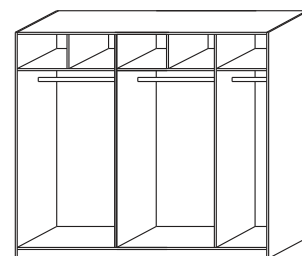

2000  
skříň š. 200  
s posuvnými dveřmi  
- plně dělené dveře

2000  
skříň š. 200  
s posuvnými dveřmi  
- zrcadlové dveře

vnitřní vybavení  
skříň š. 200

## Doplňky Line - pokračování

**2516**  
skříň š. 250  
s posuvnými dveřmi  
- plné dveře

**2516**  
skříň š. 250  
s posuvnými dveřmi  
- plné dělené dveře

**2516**  
skříň š. 250  
s posuvnými dveřmi  
- zrcadlové dveře

vnitřní vybavení  
skříně š. 250

dělicí  
příčka svislá

**975**  
zásuvkový  
modul T

**460 / 500**  
police do skříně úzká  
š. 46 nebo 50

**475**  
zásuvka  
do skříně

**470**  
drátěný koš  
výška 20 / 10 cm